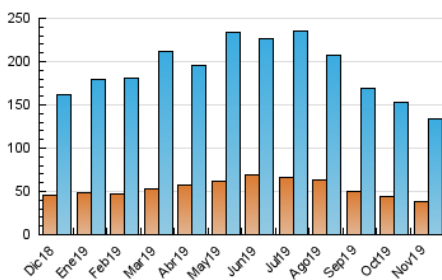

4.3 Por meses

N. únicos / Visitas (x 1000)