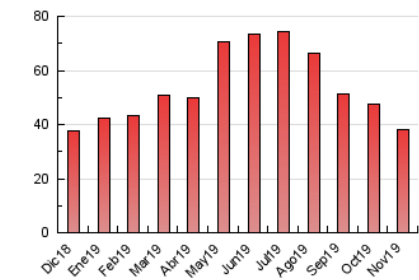

Páginas (x 1000)