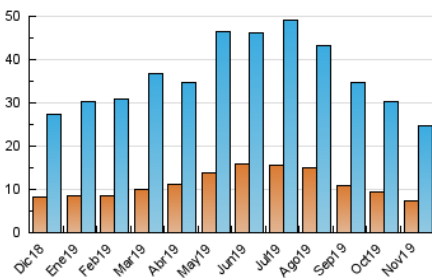

4.3 Por meses

N. únicos / Visitas (x 1000)