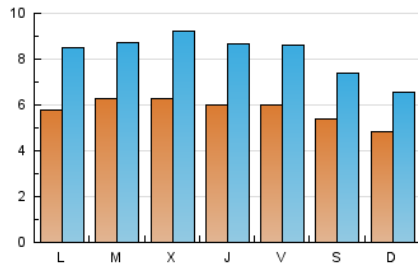

2. Secciones (Nacional)

	PAGINAS	%
HOME	11.735	30.84 %
RESTO	26.321	69.16 %

3. Por día del mes (Nacional)

Día	N. únicos	Visitas	Páginas	Día	N. únicos	Visitas	Páginas	Día	N. únicos	Visitas	Páginas
1	536	750	1.190	11	577	820	1.260	21	615	893	1.359
2	571	782	1.232	12	636	871	1.329	22	597	936	1.421
3	621	790	1.107	13	630	870	1.353	23	500	682	1.058
4	595	858	1.268	14	586	827	1.257	24	446	622	918
5	664	888	1.344	15	592	837	1.308	25	567	863	1.309
6	683	1.053	1.800	16	535	713	1.110	26	594	854	1.311
7	606	868	1.287	17	426	601	921	27	579	844	1.392
8	675	927	1.513	18	575	850	1.264	28	599	870	1.305
9	587	799	1.311	19	615	868	1.320	29	607	853	1.298
10	450	612	1.017	20	615	916	1.376	30	502	721	1.118

4. Gráficas (Nacional)

4.1 Por día de la semana (promedio)

N. únicos / Visitas (x 100)

Páginas (x 100)

4.2 Por franja horaria (promedio)

Visitas (x 1000)

Páginas (x 1000)

4.3 Por meses