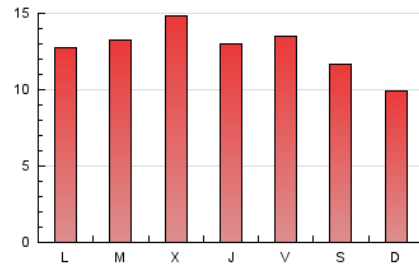

2. Secciones (Nacional)

	PAGINAS	%
HOME	11.735	30.84 %
RESTO	26.321	69.16 %

3. Por día del mes (Nacional)

Día	N. únicos	Visitas	Páginas	Día	N. únicos	Visitas	Páginas	Día	N. únicos	Visitas	Páginas
1	536	750	1.190	11	577	820	1.260	21	615	893	1.359
2	571	782	1.232	12	636	871	1.329	22	597	936	1.421
3	621	790	1.107	13	630	870	1.353	23	500	682	1.058
4	595	858	1.268	14	586	827	1.257	24	446	622	918
5	664	888	1.344	15	592	837	1.308	25	567	863	1.309
6	683	1.053	1.800	16	535	713	1.110	26	594	854	1.311
7	606	868	1.287	17	426	601	921	27	579	844	1.392
8	675	927	1.513	18	575	850	1.264	28	599	870	1.305
9	587	799	1.311	19	615	868	1.320	29	607	853	1.298
10	450	612	1.017	20	615	916	1.376	30	502	721	1.118

4. Gráficas (Nacional)

4.1 Por día de la semana (promedio)

N. únicos / Visitas (x 100)

Páginas (x 100)

4.2 Por franja horaria (promedio)

Visitas (x 1000)

Páginas (x 1000)

4.3 Por meses