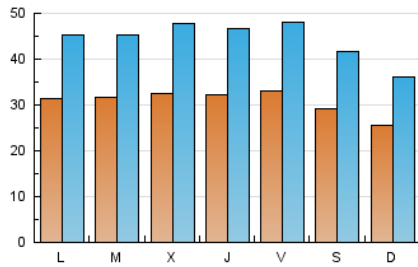

1. Cifras totales y promedios (Nacional e Internacional)

MES - AÑO	NAVEGADORES UNICOS	VISITAS	PAGINAS
Noviembre - 2019	38.667	133.440	204.494
PROMEDIO DIARIO	3.079	4.448	6.816
PROMEDIO LUNES-VIERNES	3.216	4.674	7.153
PROMEDIO SABADO-DOMINGO	2.759	3.920	6.030
PAGINAS / VISITAS	1,53		
DURACION MEDIA VISITAS	0:01:56		
DURACION MEDIA PAGINAS	0:03:36		

2. Secciones (Nacional e Internacional)

	PAGINAS	%
HOME	64.022	31.31 %
RESTO	140.472	68.69 %

3. Por día del mes (Nacional e Internacional)

Día	N. únicos	Visitas	Páginas	Día	N. únicos	Visitas	Páginas	Día	N. únicos	Visitas	Páginas
1	3.157	4.581	6.775	11	3.187	4.582	7.026	21	3.209	4.720	7.121
2	2.976	4.261	6.614	12	3.187	4.538	6.912	22	3.373	5.059	7.835
3	2.753	3.871	5.697	13	3.254	4.637	7.050	23	2.763	3.962	6.020
4	3.149	4.567	6.779	14	3.216	4.646	7.095	24	2.364	3.393	5.052
5	3.294	4.738	7.071	15	3.397	4.812	7.442	25	3.070	4.509	6.787
6	3.522	5.481	9.346	16	2.920	4.117	6.452	26	3.033	4.349	6.563
7	3.345	4.866	7.464	17	2.541	3.559	5.369	27	3.069	4.422	6.848
8	3.494	5.039	8.069	18	3.100	4.428	6.691	28	3.074	4.478	6.742
9	3.219	4.525	7.237	19	3.124	4.529	6.872	29	3.167	4.572	6.946
10	2.595	3.674	5.830	20	3.118	4.605	6.788	30	2.704	3.920	6.001

4. Gráficas (Nacional e Internacional)

4.1 Por día de la semana (promedio)

N. únicos / Visitas (x 100)

Páginas (x 100)

4.2 Por franja horaria (promedio)

Visitas (x 1000)

Páginas (x 1000)

4.3 Por meses