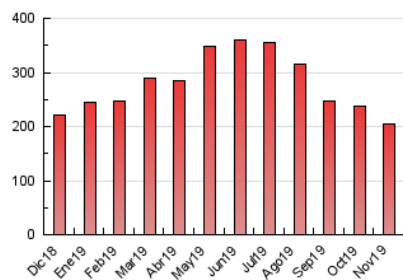

Páginas (x 1000)