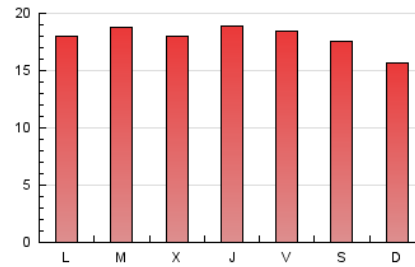

1. Cifras totales y promedios (Nacional)

| MES - AÑO | NAVEGADORES UNICOS | VISITAS | PAGINAS |
|--------------------------------|--------------------|--------------|--------------|
| Septiembre - 2018 | 12.773 | 36.768 | 53.500 |
| PROMEDIO DIARIO | 911 | 1.226 | 1.783 |
| PROMEDIO LUNES-VIERNES | 948 | 1.283 | 1.844 |
| PROMEDIO SABADO-DOMINGO | 836 | 1.110 | 1.663 |
| PAGINAS / VISITAS | 1,46 | | |
| DURACION MEDIA VISITAS | 0:01:31 | | |
| DURACION MEDIA PAGINAS | 0:03:17 | | |

2. Secciones (Nacional)

| | PAGINAS | % |
|--------------|---------|---------|
| HOME | 19.149 | 35.79 % |
| RESTO | 34.351 | 64.21 % |

3. Por día del mes (Nacional)

| Día | N. únicos | Visitas | Páginas | Día | N. únicos | Visitas | Páginas | Día | N. únicos | Visitas | Páginas |
|-----|-----------|---------|---------|-----|-----------|---------|---------|-----|-----------|---------|---------|
| 1 | 905 | 1.237 | 1.837 | 11 | 955 | 1.299 | 1.933 | 21 | 988 | 1.286 | 1.805 |
| 2 | 763 | 1.010 | 1.512 | 12 | 941 | 1.239 | 1.759 | 22 | 919 | 1.202 | 1.818 |
| 3 | 968 | 1.297 | 1.846 | 13 | 929 | 1.263 | 1.825 | 23 | 785 | 1.031 | 1.576 |
| 4 | 942 | 1.291 | 1.931 | 14 | 949 | 1.290 | 1.874 | 24 | 899 | 1.208 | 1.819 |
| 5 | 946 | 1.316 | 1.803 | 15 | 877 | 1.185 | 1.755 | 25 | 944 | 1.261 | 1.801 |
| 6 | 939 | 1.319 | 1.904 | 16 | 755 | 1.002 | 1.530 | 26 | 943 | 1.250 | 1.798 |
| 7 | 953 | 1.327 | 1.906 | 17 | 925 | 1.210 | 1.776 | 27 | 984 | 1.376 | 1.968 |
| 8 | 901 | 1.220 | 1.778 | 18 | 931 | 1.278 | 1.858 | 28 | 958 | 1.272 | 1.813 |
| 9 | 868 | 1.098 | 1.736 | 19 | 960 | 1.310 | 1.843 | 29 | 842 | 1.119 | 1.585 |
| 10 | 902 | 1.241 | 1.752 | 20 | 998 | 1.335 | 1.856 | 30 | 748 | 996 | 1.503 |

4. Gráficas (Nacional)

4.1 Por día de la semana (promedio)

N. únicos / Visitas (x 100)

Páginas (x 100)

4.2 Por franja horaria (promedio)

Visitas (x 1000)

Páginas (x 1000)

4.3 Por meses