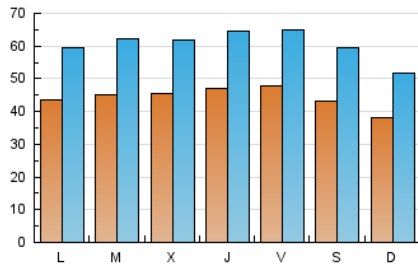

2. Secciones (Nacional e Internacional)

| | PAGINAS | % |
|--------------|---------|---------|
| HOME | 95.262 | 37.22 % |
| RESTO | 160.652 | 62.78 % |

3. Por día del mes (Nacional e Internacional)

| Día | N. únicos | Visitas | Páginas | Día | N. únicos | Visitas | Páginas | Día | N. únicos | Visitas | Páginas |
|-----|-----------|---------|---------|-----|-----------|---------|---------|-----|-----------|---------|---------|
| 1 | 4.334 | 5.982 | 8.686 | 11 | 4.628 | 6.493 | 9.680 | 21 | 4.806 | 6.444 | 9.094 |
| 2 | 3.658 | 4.953 | 7.215 | 12 | 4.573 | 6.191 | 8.674 | 22 | 4.405 | 5.975 | 8.859 |
| 3 | 4.478 | 6.054 | 8.316 | 13 | 4.688 | 6.379 | 8.977 | 23 | 3.785 | 5.128 | 7.496 |
| 4 | 4.523 | 6.242 | 8.947 | 14 | 4.940 | 6.745 | 9.399 | 24 | 4.156 | 5.644 | 7.874 |
| 5 | 4.661 | 6.403 | 8.901 | 15 | 4.452 | 6.118 | 8.766 | 25 | 4.429 | 5.938 | 8.255 |
| 6 | 4.582 | 6.394 | 9.015 | 16 | 3.900 | 5.387 | 7.784 | 26 | 4.464 | 5.964 | 8.161 |
| 7 | 4.675 | 6.445 | 9.051 | 17 | 4.335 | 5.849 | 8.127 | 27 | 4.682 | 6.524 | 9.442 |
| 8 | 4.320 | 6.009 | 8.722 | 18 | 4.498 | 6.200 | 8.653 | 28 | 4.705 | 6.410 | 8.812 |
| 9 | 4.080 | 5.428 | 7.887 | 19 | 4.464 | 6.110 | 8.343 | 29 | 4.147 | 5.683 | 8.020 |
| 10 | 4.482 | 6.208 | 8.669 | 20 | 4.796 | 6.497 | 9.023 | 30 | 3.717 | 4.965 | 7.066 |

4. Gráficas (Nacional e Internacional)

4.1 Por día de la semana (promedio)

N. únicos / Visitas (x 100)

Páginas (x 100)

4.2 Por franja horaria (promedio)

Visitas (x 1000)

Páginas (x 1000)

4.3 Por meses