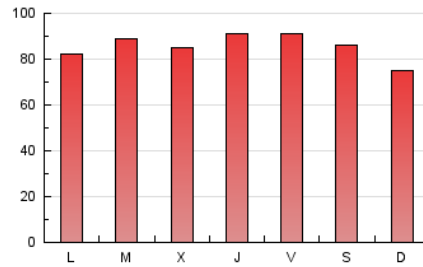

Páginas (x 100)