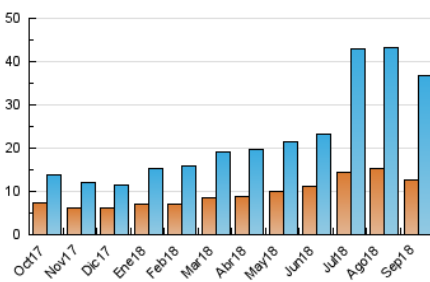

4.3 Por meses

N. únicos / Visitas (x 1000)