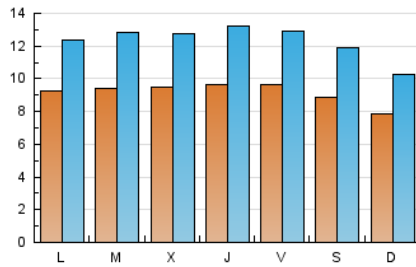

1. Cifras totales y promedios (Nacional)

| MES - AÑO | NAVEGADORES UNICOS | VISITAS | PAGINAS |
|--------------------------------|--------------------|--------------|--------------|
| Septiembre - 2018 | 12.773 | 36.768 | 53.500 |
| PROMEDIO DIARIO | 911 | 1.226 | 1.783 |
| PROMEDIO LUNES-VIERNES | 948 | 1.283 | 1.844 |
| PROMEDIO SABADO-DOMINGO | 836 | 1.110 | 1.663 |
| PAGINAS / VISITAS | 1,46 | | |
| DURACION MEDIA VISITAS | 0:01:31 | | |
| DURACION MEDIA PAGINAS | 0:03:17 | | |

2. Secciones (Nacional)

| | PAGINAS | % |
|--------------|---------|---------|
| HOME | 19.149 | 35.79 % |
| RESTO | 34.351 | 64.21 % |

3. Por día del mes (Nacional)

| Día | N. únicos | Visitas | Páginas | Día | N. únicos | Visitas | Páginas | Día | N. únicos | Visitas | Páginas |
|-----|-----------|---------|---------|-----|-----------|---------|---------|-----|-----------|---------|---------|
| 1 | 905 | 1.237 | 1.837 | 11 | 955 | 1.299 | 1.933 | 21 | 988 | 1.286 | 1.805 |
| 2 | 763 | 1.010 | 1.512 | 12 | 941 | 1.239 | 1.759 | 22 | 919 | 1.202 | 1.818 |
| 3 | 968 | 1.297 | 1.846 | 13 | 929 | 1.263 | 1.825 | 23 | 785 | 1.031 | 1.576 |
| 4 | 942 | 1.291 | 1.931 | 14 | 949 | 1.290 | 1.874 | 24 | 899 | 1.208 | 1.819 |
| 5 | 946 | 1.316 | 1.803 | 15 | 877 | 1.185 | 1.755 | 25 | 944 | 1.261 | 1.801 |
| 6 | 939 | 1.319 | 1.904 | 16 | 755 | 1.002 | 1.530 | 26 | 943 | 1.250 | 1.798 |
| 7 | 953 | 1.327 | 1.906 | 17 | 925 | 1.210 | 1.776 | 27 | 984 | 1.376 | 1.968 |
| 8 | 901 | 1.220 | 1.778 | 18 | 931 | 1.278 | 1.858 | 28 | 958 | 1.272 | 1.813 |
| 9 | 868 | 1.098 | 1.736 | 19 | 960 | 1.310 | 1.843 | 29 | 842 | 1.119 | 1.585 |
| 10 | 902 | 1.241 | 1.752 | 20 | 998 | 1.335 | 1.856 | 30 | 748 | 996 | 1.503 |

4. Gráficas (Nacional)

4.1 Por día de la semana (promedio)

N. únicos / Visitas (x 100)

Páginas (x 100)

4.2 Por franja horaria (promedio)

Visitas (x 1000)

Páginas (x 1000)

4.3 Por meses