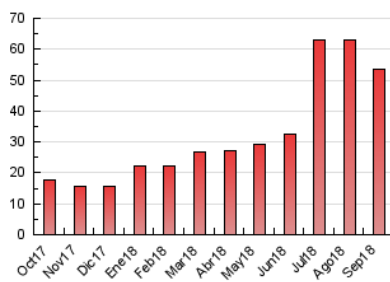

Páginas (x 1000)