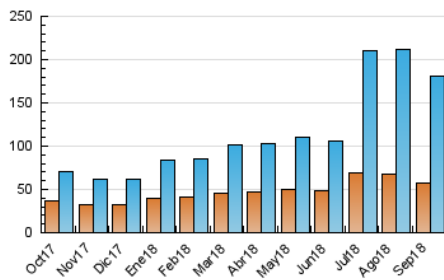

4.3 Por meses

N. únicos / Visitas (x 1000)