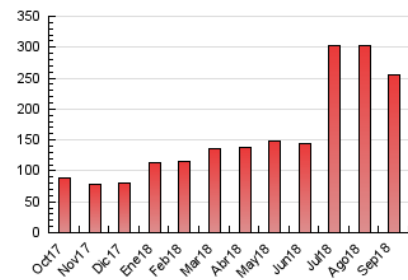

Páginas (x 1000)