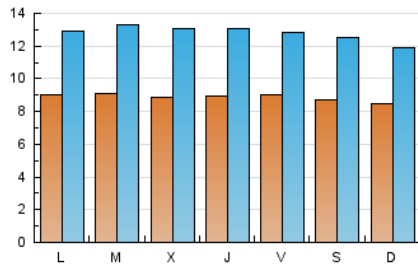

1. Cifras totales y promedios (Nacional)

| MES - AÑO | NAVEGADORES UNICOS | VISITAS | PAGINAS |
|--------------------------------|--------------------|--------------|--------------|
| Julio - 2020 | 12.287 | 39.726 | 60.128 |
| PROMEDIO DIARIO | 889 | 1.281 | 1.940 |
| PROMEDIO LUNES-VIERNES | 899 | 1.302 | 1.929 |
| PROMEDIO SABADO-DOMINGO | 860 | 1.221 | 1.970 |
| PAGINAS / VISITAS | 1,51 | | |
| DURACION MEDIA VISITAS | 0:02:01 | | |
| DURACION MEDIA PAGINAS | 0:03:55 | | |

2. Secciones (Nacional)

| | PAGINAS | % |
|--------------|---------|---------|
| HOME | 19.568 | 32.54 % |
| RESTO | 40.560 | 67.46 % |

3. Por día del mes (Nacional)

| Día | N. únicos | Visitas | Páginas | Día | N. únicos | Visitas | Páginas | Día | N. únicos | Visitas | Páginas |
|-----|-----------|---------|---------|-----|-----------|---------|---------|-----|-----------|---------|---------|
| 1 | 908 | 1.316 | 1.963 | 11 | 961 | 1.350 | 2.222 | 21 | 870 | 1.269 | 1.780 |
| 2 | 889 | 1.338 | 2.058 | 12 | 1.101 | 1.453 | 2.406 | 22 | 823 | 1.236 | 1.753 |
| 3 | 979 | 1.400 | 2.145 | 13 | 1.074 | 1.513 | 2.293 | 23 | 821 | 1.150 | 1.610 |
| 4 | 882 | 1.298 | 2.122 | 14 | 993 | 1.467 | 2.207 | 24 | 842 | 1.200 | 1.809 |
| 5 | 832 | 1.195 | 1.886 | 15 | 935 | 1.388 | 1.996 | 25 | 804 | 1.152 | 1.853 |
| 6 | 913 | 1.328 | 2.039 | 16 | 988 | 1.465 | 2.212 | 26 | 717 | 1.043 | 1.615 |
| 7 | 961 | 1.389 | 2.054 | 17 | 898 | 1.295 | 1.922 | 27 | 826 | 1.177 | 1.725 |
| 8 | 934 | 1.387 | 2.146 | 18 | 838 | 1.204 | 1.929 | 28 | 821 | 1.196 | 1.784 |
| 9 | 926 | 1.368 | 2.014 | 19 | 748 | 1.074 | 1.725 | 29 | 850 | 1.197 | 1.683 |
| 10 | 976 | 1.400 | 2.094 | 20 | 801 | 1.133 | 1.606 | 30 | 838 | 1.210 | 1.752 |
| | | | | | | | | 31 | 813 | 1.135 | 1.725 |

4. Gráficas (Nacional)

4.1 Por día de la semana (promedio)

N. únicos / Visitas (x 100)

Páginas (x 100)

4.2 Por franja horaria (promedio)

Visitas (x 1000)

Páginas (x 1000)

4.3 Por meses