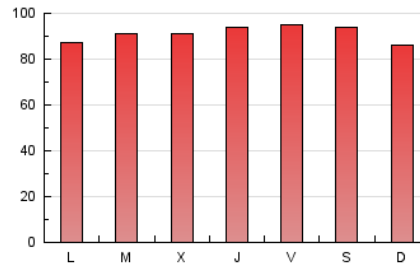

Páginas (x 100)