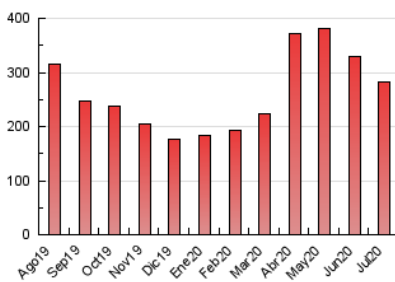

Páginas (x 1000)