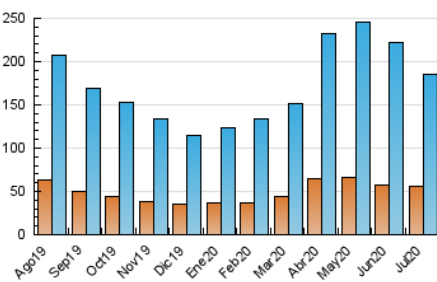

4.3 Por meses

N. únicos / Visitas (x 1000)