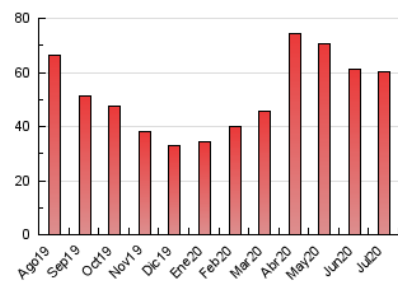

Páginas (x 1000)