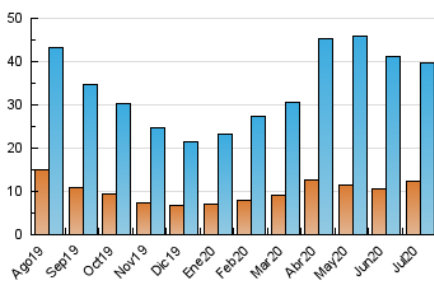

4.3 Por meses

N. únicos / Visitas (x 1000)