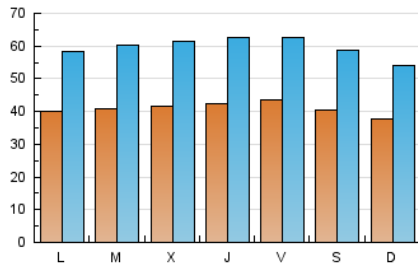

2. Secciones (Nacional e Internacional)

| | PAGINAS | % |
|--------------|---------|---------|
| HOME | 97.643 | 34.47 % |
| RESTO | 185.625 | 65.53 % |

3. Por día del mes (Nacional e Internacional)

| Día | N. únicos | Visitas | Páginas | Día | N. únicos | Visitas | Páginas | Día | N. únicos | Visitas | Páginas |
|-----|-----------|---------|---------|-----|-----------|---------|---------|-----|-----------|---------|---------|
| 1 | 4.425 | 6.473 | 9.655 | 11 | 4.353 | 6.316 | 10.203 | 21 | 3.869 | 5.600 | 8.211 |
| 2 | 4.455 | 6.703 | 10.377 | 12 | 4.379 | 6.176 | 9.986 | 22 | 3.860 | 5.763 | 8.331 |
| 3 | 4.586 | 6.608 | 9.992 | 13 | 4.410 | 6.379 | 9.733 | 23 | 3.902 | 5.600 | 8.230 |
| 4 | 4.374 | 6.436 | 10.137 | 14 | 4.409 | 6.473 | 9.811 | 24 | 3.951 | 5.668 | 8.548 |
| 5 | 4.009 | 5.780 | 9.003 | 15 | 4.307 | 6.364 | 9.422 | 25 | 3.601 | 5.206 | 8.401 |
| 6 | 4.219 | 6.137 | 9.353 | 16 | 4.344 | 6.459 | 9.762 | 26 | 3.304 | 4.773 | 7.498 |
| 7 | 4.340 | 6.325 | 9.667 | 17 | 4.227 | 6.030 | 9.075 | 27 | 3.728 | 5.409 | 8.038 |
| 8 | 4.329 | 6.371 | 9.665 | 18 | 3.884 | 5.541 | 8.818 | 28 | 3.790 | 5.655 | 8.665 |
| 9 | 4.426 | 6.533 | 9.749 | 19 | 3.393 | 4.848 | 7.887 | 29 | 3.923 | 5.792 | 8.386 |
| 10 | 4.724 | 6.873 | 10.439 | 20 | 3.670 | 5.346 | 7.876 | 30 | 4.108 | 5.930 | 8.897 |
| | | | | | | | | 31 | 4.310 | 6.209 | 9.453 |

4. Gráficas (Nacional e Internacional)

4.1 Por día de la semana (promedio)

N. únicos / Visitas (x 100)

Páginas (x 100)

4.2 Por franja horaria (promedio)

Visitas (x 1000)

Páginas (x 1000)

4.3 Por meses