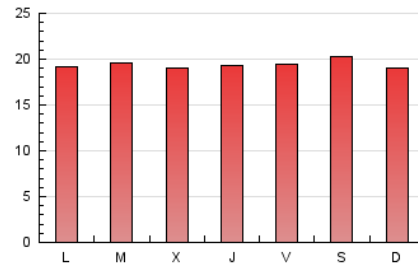

1. Cifras totales y promedios (Nacional)

| MES - AÑO | NAVEGADORES UNICOS | VISITAS | PAGINAS |
|--------------------------------|--------------------|--------------|--------------|
| Julio - 2020 | 12.287 | 39.726 | 60.128 |
| PROMEDIO DIARIO | 889 | 1.281 | 1.940 |
| PROMEDIO LUNES-VIERNES | 899 | 1.302 | 1.929 |
| PROMEDIO SABADO-DOMINGO | 860 | 1.221 | 1.970 |
| PAGINAS / VISITAS | 1,51 | | |
| DURACION MEDIA VISITAS | 0:02:01 | | |
| DURACION MEDIA PAGINAS | 0:03:55 | | |

2. Secciones (Nacional)

| | PAGINAS | % |
|--------------|---------|---------|
| HOME | 19.568 | 32.54 % |
| RESTO | 40.560 | 67.46 % |

3. Por día del mes (Nacional)

| Día | N. únicos | Visitas | Páginas | Día | N. únicos | Visitas | Páginas | Día | N. únicos | Visitas | Páginas |
|-----|-----------|---------|---------|-----|-----------|---------|---------|-----|-----------|---------|---------|
| 1 | 908 | 1.316 | 1.963 | 11 | 961 | 1.350 | 2.222 | 21 | 870 | 1.269 | 1.780 |
| 2 | 889 | 1.338 | 2.058 | 12 | 1.101 | 1.453 | 2.406 | 22 | 823 | 1.236 | 1.753 |
| 3 | 979 | 1.400 | 2.145 | 13 | 1.074 | 1.513 | 2.293 | 23 | 821 | 1.150 | 1.610 |
| 4 | 882 | 1.298 | 2.122 | 14 | 993 | 1.467 | 2.207 | 24 | 842 | 1.200 | 1.809 |
| 5 | 832 | 1.195 | 1.886 | 15 | 935 | 1.388 | 1.996 | 25 | 804 | 1.152 | 1.853 |
| 6 | 913 | 1.328 | 2.039 | 16 | 988 | 1.465 | 2.212 | 26 | 717 | 1.043 | 1.615 |
| 7 | 961 | 1.389 | 2.054 | 17 | 898 | 1.295 | 1.922 | 27 | 826 | 1.177 | 1.725 |
| 8 | 934 | 1.387 | 2.146 | 18 | 838 | 1.204 | 1.929 | 28 | 821 | 1.196 | 1.784 |
| 9 | 926 | 1.368 | 2.014 | 19 | 748 | 1.074 | 1.725 | 29 | 850 | 1.197 | 1.683 |
| 10 | 976 | 1.400 | 2.094 | 20 | 801 | 1.133 | 1.606 | 30 | 838 | 1.210 | 1.752 |
| | | | | | | | | 31 | 813 | 1.135 | 1.725 |

4. Gráficas (Nacional)

4.1 Por día de la semana (promedio)

N. únicos / Visitas (x 100)

Páginas (x 100)

4.2 Por franja horaria (promedio)

Visitas (x 1000)

Páginas (x 1000)

4.3 Por meses