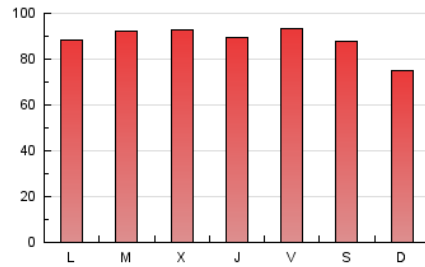

1. Cifras totales y promedios (Nacional e Internacional)

MES - AÑO	NAVEGADORES UNICOS	VISITAS	PAGINAS
Febrero - 2019	46.939	181.117	247.796
PROMEDIO DIARIO	4.501	6.468	8.850
PROMEDIO LUNES-VIERNES	4.666	6.722	9.128
PROMEDIO SABADO-DOMINGO	4.090	5.835	8.154
PAGINAS / VISITAS	1,37		
DURACION MEDIA VISITAS	0:01:33		
DURACION MEDIA PAGINAS	0:04:09		

2. Secciones (Nacional e Internacional)

	PAGINAS	%
HOME	85.259	34.41 %
RESTO	162.537	65.59 %

3. Por día del mes (Nacional e Internacional)

Día	N. únicos	Visitas	Páginas	Día	N. únicos	Visitas	Páginas	Día	N. únicos	Visitas	Páginas
1	4.787	6.758	9.032	11	4.508	6.879	9.628	21	4.779	6.831	9.294
2	4.176	5.960	8.550	12	4.575	6.743	9.670	22	5.067	7.336	9.931
3	3.648	5.216	7.226	13	4.584	6.519	9.962	23	4.482	6.468	9.150
4	4.334	6.165	8.214	14	4.404	6.328	8.467	24	4.025	5.744	8.020
5	4.468	6.432	8.514	15	4.687	6.672	9.086	25	4.631	6.576	8.812
6	4.508	6.463	8.671	16	4.468	6.396	8.884	26	4.927	7.137	9.966
7	4.603	6.585	8.785	17	3.866	5.496	7.455	27	4.899	7.109	9.593
8	4.911	7.057	9.370	18	4.515	6.513	8.704	28	4.866	7.000	9.265
9	4.336	6.108	8.568	19	4.562	6.559	8.637				
10	3.720	5.294	7.378	20	4.702	6.773	8.964				

4. Gráficas (Nacional e Internacional)

4.1 Por día de la semana (promedio)

N. únicos / Visitas (x 100)

Páginas (x 100)

4.2 Por franja horaria (promedio)

Visitas (x 1000)

Páginas (x 1000)

4.3 Por meses