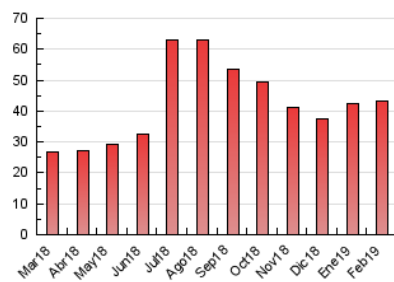

Páginas (x 1000)