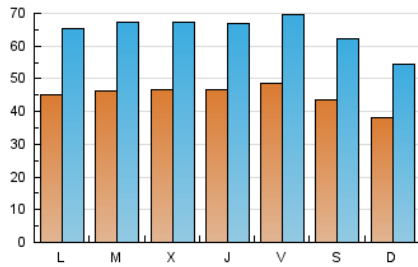

1. Cifras totales y promedios (Nacional e Internacional)

MES - AÑO	NAVEGADORES UNICOS	VISITAS	PAGINAS
Febrero - 2019	46.939	181.117	247.796
PROMEDIO DIARIO	4.501	6.468	8.850
PROMEDIO LUNES-VIERNES	4.666	6.722	9.128
PROMEDIO SABADO-DOMINGO	4.090	5.835	8.154
PAGINAS / VISITAS	1,37		
DURACION MEDIA VISITAS	0:01:33		
DURACION MEDIA PAGINAS	0:04:09		

2. Secciones (Nacional e Internacional)

	PAGINAS	%
HOME	85.259	34.41 %
RESTO	162.537	65.59 %

3. Por día del mes (Nacional e Internacional)

Día	N. únicos	Visitas	Páginas	Día	N. únicos	Visitas	Páginas	Día	N. únicos	Visitas	Páginas
1	4.787	6.758	9.032	11	4.508	6.879	9.628	21	4.779	6.831	9.294
2	4.176	5.960	8.550	12	4.575	6.743	9.670	22	5.067	7.336	9.931
3	3.648	5.216	7.226	13	4.584	6.519	9.962	23	4.482	6.468	9.150
4	4.334	6.165	8.214	14	4.404	6.328	8.467	24	4.025	5.744	8.020
5	4.468	6.432	8.514	15	4.687	6.672	9.086	25	4.631	6.576	8.812
6	4.508	6.463	8.671	16	4.468	6.396	8.884	26	4.927	7.137	9.966
7	4.603	6.585	8.785	17	3.866	5.496	7.455	27	4.899	7.109	9.593
8	4.911	7.057	9.370	18	4.515	6.513	8.704	28	4.866	7.000	9.265
9	4.336	6.108	8.568	19	4.562	6.559	8.637				
10	3.720	5.294	7.378	20	4.702	6.773	8.964				

4. Gráficas (Nacional e Internacional)

4.1 Por día de la semana (promedio)

N. únicos / Visitas (x 100)

Páginas (x 100)

4.2 Por franja horaria (promedio)

Visitas (x 1000)

Páginas (x 1000)

4.3 Por meses