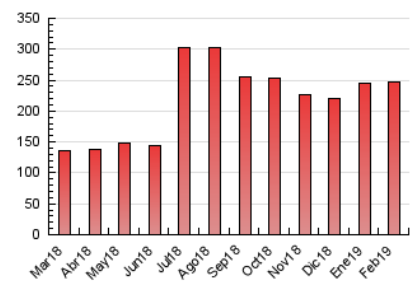

Páginas (x 1000)