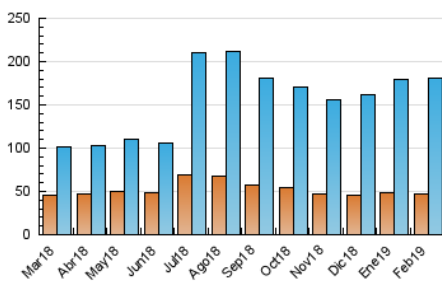

4.3 Por meses

N. únicos / Visitas (x 1000)