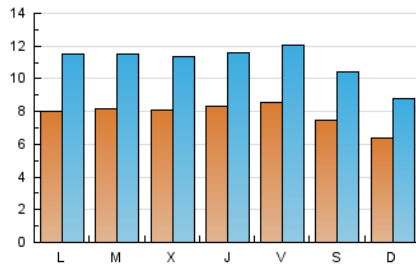

1. Cifras totales y promedios (Nacional)

MES - AÑO	NAVEGADORES UNICOS	VISITAS	PAGINAS
Febrero - 2019	8.637	30.899	43.189
PROMEDIO DIARIO	785	1.104	1.542
PROMEDIO LUNES-VIERNES	823	1.160	1.605
PROMEDIO SABADO-DOMINGO	692	962	1.386
PAGINAS / VISITAS	1,40		
DURACION MEDIA VISITAS	0:01:30		
DURACION MEDIA PAGINAS	0:03:44		

2. Secciones (Nacional)

	PAGINAS	%
HOME	15.361	35.57 %
RESTO	27.828	64.43 %

3. Por día del mes (Nacional)

Día	N. únicos	Visitas	Páginas	Día	N. únicos	Visitas	Páginas	Día	N. únicos	Visitas	Páginas
1	839	1.159	1.572	11	808	1.241	1.843	21	881	1.246	1.696
2	719	1.004	1.508	12	809	1.144	1.688	22	910	1.321	1.755
3	594	829	1.221	13	802	1.123	1.645	23	787	1.113	1.589
4	785	1.081	1.478	14	769	1.091	1.528	24	672	950	1.406
5	769	1.095	1.419	15	830	1.153	1.587	25	823	1.123	1.465
6	783	1.089	1.500	16	744	1.038	1.456	26	889	1.246	1.819
7	828	1.138	1.585	17	646	882	1.229	27	810	1.152	1.612
8	843	1.182	1.645	18	797	1.156	1.585	28	837	1.161	1.598
9	736	1.016	1.426	19	805	1.117	1.481				
10	637	865	1.255	20	841	1.184	1.598				

4. Gráficas (Nacional)

4.1 Por día de la semana (promedio)

N. únicos / Visitas (x 100)

Páginas (x 100)

4.2 Por franja horaria (promedio)

Visitas (x 1000)

Páginas (x 1000)

4.3 Por meses