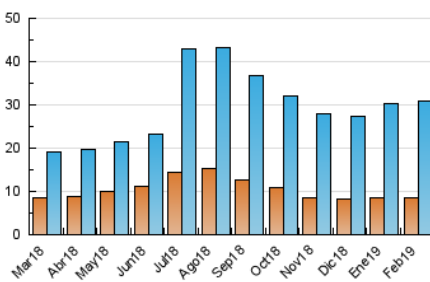

4.3 Por meses

N. únicos / Visitas (x 1000)