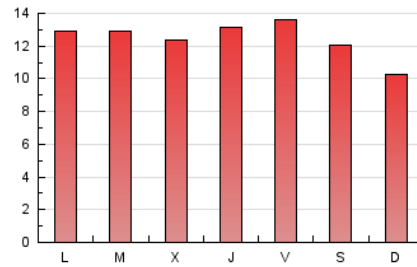

1. Cifras totales y promedios (Nacional)

MES - AÑO	NAVEGADORES UNICOS	VISITAS	PAGINAS
Enero - 2021	7.603	26.095	38.516
PROMEDIO DIARIO	584	842	1.242
PROMEDIO LUNES-VIERNES	611	889	1.304
PROMEDIO SABADO-DOMINGO	529	743	1.114
PAGINAS / VISITAS	1,48		
DURACION MEDIA VISITAS	0:01:42		
DURACION MEDIA PAGINAS	0:03:32		

2. Secciones (Nacional)

	PAGINAS	%
HOME	14.238	36.97 %
RESTO	24.278	63.03 %

3. Por día del mes (Nacional)

Día	N. únicos	Visitas	Páginas	Día	N. únicos	Visitas	Páginas	Día	N. únicos	Visitas	Páginas
1	531	744	1.184	11	573	866	1.269	21	633	937	1.388
2	516	718	1.043	12	595	860	1.210	22	662	945	1.413
3	439	600	943	13	603	895	1.339	23	586	855	1.334
4	554	814	1.235	14	629	896	1.292	24	481	689	1.042
5	587	849	1.199	15	647	927	1.352	25	641	968	1.413
6	448	620	896	16	600	813	1.201	26	674	992	1.455
7	531	798	1.167	17	505	676	1.002	27	662	947	1.425
8	607	876	1.279	18	593	852	1.264	28	685	1.020	1.412
9	482	701	1.024	19	628	910	1.302	29	741	1.067	1.593
10	415	581	874	20	601	884	1.294	30	671	958	1.407
								31	596	837	1.265

4. Gráficas (Nacional)

4.1 Por día de la semana (promedio)

N. únicos / Visitas (x 100)

Páginas (x 100)

4.2 Por franja horaria (promedio)

Visitas (x 1000)

Páginas (x 1000)

4.3 Por meses