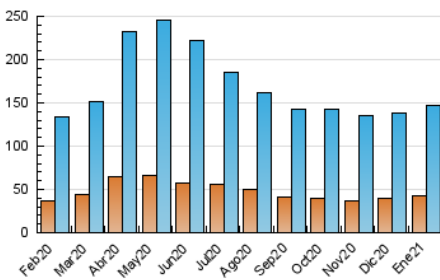

4.3 Por meses

N. únicos / Visitas (x 1000)