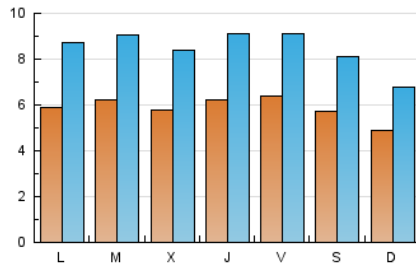

1. Cifras totales y promedios (Nacional)

MES - AÑO	NAVEGADORES UNICOS	VISITAS	PAGINAS
Enero - 2021	7.603	26.095	38.516
PROMEDIO DIARIO	584	842	1.242
PROMEDIO LUNES-VIERNES	611	889	1.304
PROMEDIO SABADO-DOMINGO	529	743	1.114
PAGINAS / VISITAS	1,48		
DURACION MEDIA VISITAS	0:01:42		
DURACION MEDIA PAGINAS	0:03:32		

2. Secciones (Nacional)

	PAGINAS	%
HOME	14.238	36.97 %
RESTO	24.278	63.03 %

3. Por día del mes (Nacional)

Día	N. únicos	Visitas	Páginas	Día	N. únicos	Visitas	Páginas	Día	N. únicos	Visitas	Páginas
1	531	744	1.184	11	573	866	1.269	21	633	937	1.388
2	516	718	1.043	12	595	860	1.210	22	662	945	1.413
3	439	600	943	13	603	895	1.339	23	586	855	1.334
4	554	814	1.235	14	629	896	1.292	24	481	689	1.042
5	587	849	1.199	15	647	927	1.352	25	641	968	1.413
6	448	620	896	16	600	813	1.201	26	674	992	1.455
7	531	798	1.167	17	505	676	1.002	27	662	947	1.425
8	607	876	1.279	18	593	852	1.264	28	685	1.020	1.412
9	482	701	1.024	19	628	910	1.302	29	741	1.067	1.593
10	415	581	874	20	601	884	1.294	30	671	958	1.407
								31	596	837	1.265

4. Gráficas (Nacional)

4.1 Por día de la semana (promedio)

N. únicos / Visitas (x 100)

Páginas (x 100)

4.2 Por franja horaria (promedio)

Visitas (x 1000)

Páginas (x 1000)

4.3 Por meses