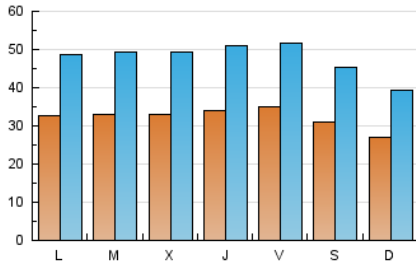

1. Cifras totales y promedios (Nacional e Internacional)

MES - AÑO	NAVEGADORES UNICOS	VISITAS	PAGINAS
Enero - 2021	42.323	147.363	220.039
PROMEDIO DIARIO	3.219	4.754	7.098
PROMEDIO LUNES-VIERNES	3.366	5.007	7.388
PROMEDIO SABADO-DOMINGO	2.909	4.221	6.489
PAGINAS / VISITAS	1,49		
DURACION MEDIA VISITAS	0:01:51		
DURACION MEDIA PAGINAS	0:03:44		

2. Secciones (Nacional e Internacional)

	PAGINAS	%
HOME	84.995	38.63 %
RESTO	135.044	61.37 %

3. Por día del mes (Nacional e Internacional)

Día	N. únicos	Visitas	Páginas	Día	N. únicos	Visitas	Páginas	Día	N. únicos	Visitas	Páginas
1	3.261	4.593	7.809	11	3.185	4.794	6.944	21	3.608	5.320	7.834
2	2.822	3.970	6.125	12	3.225	4.896	6.990	22	3.682	5.460	8.077
3	2.561	3.631	5.682	13	3.379	5.038	7.326	23	3.212	4.675	7.278
4	3.095	4.508	6.455	14	3.433	5.041	7.314	24	2.680	3.941	6.003
5	3.095	4.601	6.637	15	3.501	5.146	7.663	25	3.421	5.195	7.593
6	2.930	4.244	6.237	16	3.237	4.678	7.312	26	3.493	5.280	7.830
7	3.042	4.586	6.916	17	2.823	4.091	6.165	27	3.517	5.289	7.819
8	3.330	4.929	7.524	18	3.327	4.998	7.282	28	3.567	5.411	7.779
9	2.914	4.273	6.514	19	3.385	5.011	7.200	29	3.781	5.644	8.350
10	2.547	3.719	5.786	20	3.438	5.169	7.575	30	3.379	4.987	7.618
								31	2.910	4.245	6.402

4. Gráficas (Nacional e Internacional)

4.1 Por día de la semana (promedio)

N. únicos / Visitas (x 100)

Páginas (x 100)

4.2 Por franja horaria (promedio)

Visitas (x 1000)

Páginas (x 1000)

4.3 Por meses