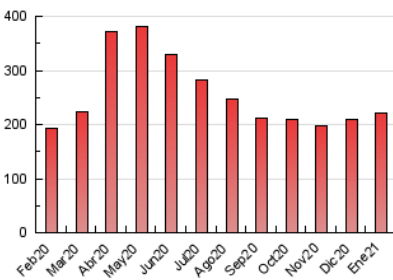

Páginas (x 1000)