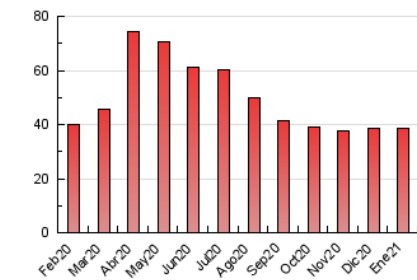

Páginas (x 1000)