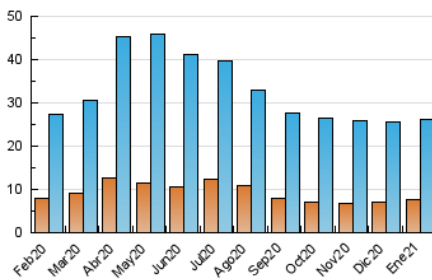

4.3 Por meses

N. únicos / Visitas (x 1000)