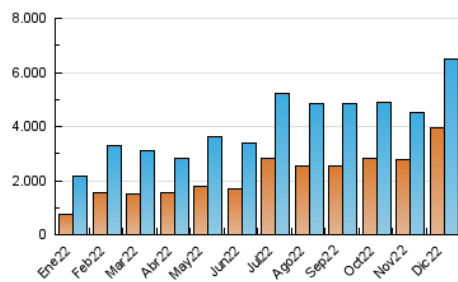

### 3. Por día del mes (Nacional e Internacional)

Día	N. únicos	Visitas	Páginas	Día	N. únicos	Visitas	Páginas	Día	N. únicos	Visitas	Páginas
1	66.496	81.175	146.435	11	352.701	386.166	537.977	21	72.915	85.295	149.400
2	103.177	118.525	178.539	12	141.851	157.438	225.374	22	111.056	134.521	223.227
3	82.133	93.209	169.997	13	119.596	134.285	208.204	23	232.761	257.284	349.412
4	68.343	79.675	160.058	14	86.551	100.378	163.546	24	282.125	311.663	416.581
5	89.471	106.078	182.820	15	84.991	98.135	153.744	25	574.841	637.669	806.615
6	239.791	258.966	359.271	16	80.381	92.099	140.150	26	680.955	746.675	921.099
7	109.132	123.388	226.507	17	99.672	109.352	183.254	27	382.107	406.730	528.267
8	110.029	122.152	193.046	18	95.970	107.114	173.230	28	203.019	225.526	305.376
9	285.246	307.327	407.638	19	87.932	100.760	222.488	29	182.441	198.856	269.123
10	494.955	525.257	671.298	20	64.905	80.240	165.273	30	124.975	138.700	197.320
								31	171.264	183.932	291.744

4. Gráficas (Nacional e Internacional)

4.1 Por día de la semana (promedio)

N. únicos / Visitas (x 100)

Páginas (x 100)

4.2 Por franja horaria (promedio)

Visitas (x 1000)

Páginas (x 1000)

4.3 Por meses

N. únicos / Visitas (x 1000)

Páginas (x 1000)