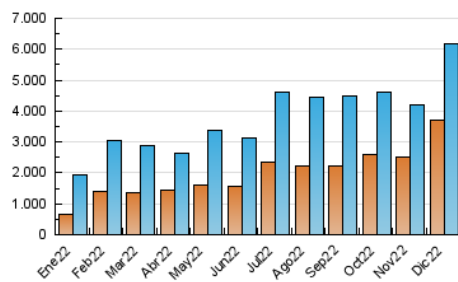

#### 3. Por día del mes (Nacional)

Día	N. únicos	Visitas	Páginas	Día	N. únicos	Visitas	Páginas	Día	N. únicos	Visitas	Páginas
1	61.149	75.242	136.873	11	339.989	371.988	516.207	21	65.625	77.311	137.866
2	98.227	112.314	169.413	12	134.144	149.267	213.280	22	102.435	124.959	208.180
3	77.455	87.908	160.372	13	113.051	126.923	196.877	23	223.260	246.136	333.916
4	63.458	74.275	149.245	14	80.319	93.567	153.219	24	271.875	300.028	400.200
5	83.898	99.613	171.147	15	73.676	86.107	138.252	25	557.116	619.491	781.482
6	231.127	250.299	345.734	16	70.773	82.123	125.298	26	660.755	724.366	891.089
7	102.175	115.991	212.584	17	92.667	102.188	172.787	27	365.096	388.024	502.757
8	102.014	114.200	181.092	18	90.895	101.408	164.464	28	192.832	213.362	288.403
9	270.922	293.258	388.880	19	81.107	93.063	208.039	29	174.295	188.711	254.908
10	479.164	508.709	647.992	20	57.991	71.993	152.281	30	116.533	129.435	183.975
								31	161.174	173.581	275.020

##### 4.1 Por día de la semana (promedio)

N. únicos / Visitas (x 100)

Páginas (x 100)

##### 4.2 Por franja horaria (promedio)

Visitas (x 1000)

Páginas (x 1000)

##### 4.3 Por meses

N. únicos / Visitas (x 1000)

Páginas (x 1000)