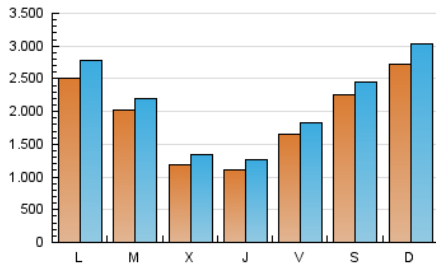

4. Gráficas (Nacional e Internacional)

4.1 Por día de la semana (promedio)

N. únicos / Visitas (x 100)