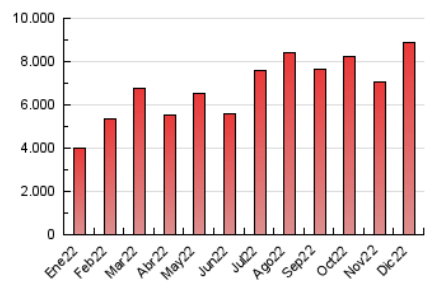

#### 3. Por día del mes (Nacional)

Día	N. únicos	Visitas	Páginas	Día	N. únicos	Visitas	Páginas	Día	N. únicos	Visitas	Páginas
1	61.149	75.242	136.873	11	339.989	371.988	516.207	21	65.625	77.311	137.866
2	98.227	112.314	169.413	12	134.144	149.267	213.280	22	102.435	124.959	208.180
3	77.455	87.908	160.372	13	113.051	126.923	196.877	23	223.260	246.136	333.916
4	63.458	74.275	149.245	14	80.319	93.567	153.219	24	271.875	300.028	400.200
5	83.898	99.613	171.147	15	73.676	86.107	138.252	25	557.116	619.491	781.482
6	231.127	250.299	345.734	16	70.773	82.123	125.298	26	660.755	724.366	891.089
7	102.175	115.991	212.584	17	92.667	102.188	172.787	27	365.096	388.024	502.757
8	102.014	114.200	181.092	18	90.895	101.408	164.464	28	192.832	213.362	288.403
9	270.922	293.258	388.880	19	81.107	93.063	208.039	29	174.295	188.711	254.908
10	479.164	508.709	647.992	20	57.991	71.993	152.281	30	116.533	129.435	183.975
								31	161.174	173.581	275.020

##### 4.1 Por día de la semana (promedio)

N. únicos / Visitas (x 100)

Páginas (x 100)

##### 4.2 Por franja horaria (promedio)

Visitas (x 1000)

Páginas (x 1000)

##### 4.3 Por meses

N. únicos / Visitas (x 1000)

Páginas (x 1000)