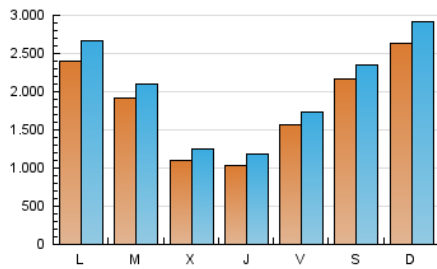

4. Gráficas (Nacional)

4.1 Por día de la semana (promedio)

N. únicos / Visitas (x 100)