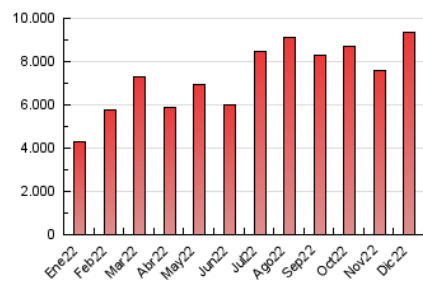

### 3. Por día del mes (Nacional e Internacional)

Día	N. únicos	Visitas	Páginas	Día	N. únicos	Visitas	Páginas	Día	N. únicos	Visitas	Páginas
1	66.496	81.175	146.435	11	352.701	386.166	537.977	21	72.915	85.295	149.400
2	103.177	118.525	178.539	12	141.851	157.438	225.374	22	111.056	134.521	223.227
3	82.133	93.209	169.997	13	119.596	134.285	208.204	23	232.761	257.284	349.412
4	68.343	79.675	160.058	14	86.551	100.378	163.546	24	282.125	311.663	416.581
5	89.471	106.078	182.820	15	84.991	98.135	153.744	25	574.841	637.669	806.615
6	239.791	258.966	359.271	16	80.381	92.099	140.150	26	680.955	746.675	921.099
7	109.132	123.388	226.507	17	99.672	109.352	183.254	27	382.107	406.730	528.267
8	110.029	122.152	193.046	18	95.970	107.114	173.230	28	203.019	225.526	305.376
9	285.246	307.327	407.638	19	87.932	100.760	222.488	29	182.441	198.856	269.123
10	494.955	525.257	671.298	20	64.905	80.240	165.273	30	124.975	138.700	197.320
								31	171.264	183.932	291.744

4. Gráficas (Nacional e Internacional)

4.1 Por día de la semana (promedio)

N. únicos / Visitas (x 100)

Páginas (x 100)

4.2 Por franja horaria (promedio)

Visitas (x 1000)

Páginas (x 1000)

4.3 Por meses

N. únicos / Visitas (x 1000)

Páginas (x 1000)