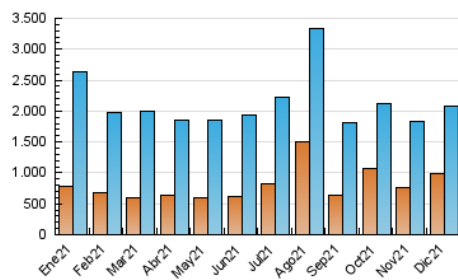

4.3 Por meses

N. únicos / Visitas (x 1000)