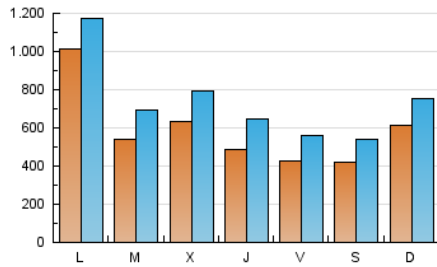

DIARIO de IBIZA

1. Cifras totales y promedios (Nacional e Internacional)

MES - AÑO	NAVEGADORES UNICOS	VISITAS	PAGINAS
Diciembre - 2021	1.089.199	2.266.986	4.098.485
PROMEDIO DIARIO	58.282	73.129	132.209
PROMEDIO LUNES-VIERNES	60.601	75.983	134.385
PROMEDIO SABADO-DOMINGO	51.615	64.922	125.953
PAGINAS / VISITAS	1,81		
DURACION MEDIA VISITAS	0:01:26		
DURACION MEDIA PAGINAS	0:01:46		

2. Secciones (Nacional e Internacional)

	PAGINAS	%
HOME	868.650	21.19 %
RESTO	3.229.835	78.81 %

3. Por día del mes (Nacional e Internacional)

Día	N. únicos	Visitas	Páginas	Día	N. únicos	Visitas	Páginas	Día	N. únicos	Visitas	Páginas
1	58.741	74.330	125.240	11	36.524	48.423	113.910	21	81.219	97.400	155.993
2	42.819	56.739	108.315	12	37.036	50.007	102.549	22	122.632	143.166	193.269
3	46.166	60.717	127.963	13	48.758	66.412	129.754	23	67.608	86.415	136.457
4	41.506	55.066	138.319	14	43.879	60.064	121.274	24	33.401	43.947	77.329
5	42.684	56.970	139.316	15	39.795	54.720	107.663	25	35.184	46.441	82.091
6	40.113	52.963	111.779	16	45.024	62.699	133.059	26	41.180	55.182	96.691
7	37.280	49.734	98.341	17	49.978	65.902	127.042	27	46.272	64.011	130.849
8	53.244	68.423	151.333	18	54.831	67.319	127.205	28	52.311	69.208	127.012
9	52.252	68.004	137.532	19	123.977	139.970	207.543	29	41.590	57.590	113.230
10	43.833	57.935	123.906	20	269.490	286.370	361.322	30	36.608	49.645	94.876
								31	40.800	51.214	97.323

4. Gráficas (Nacional e Internacional)

4.1 Por día de la semana (promedio)

N. únicos / Visitas (x 100)

Páginas (x 100)

4.2 Por franja horaria (promedio)

Visitas (x 1000)

Páginas (x 1000)

4.3 Por meses