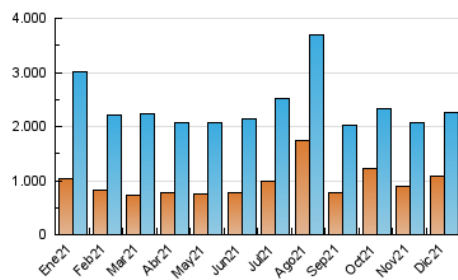

4.3 Por meses

N. únicos / Visitas (x 1000)