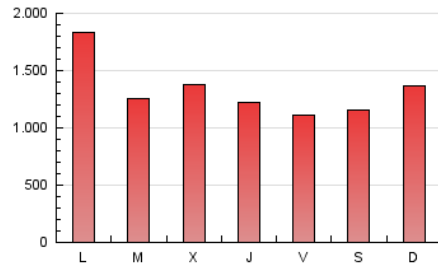

DIARIO de IBIZA

1. Cifras totales y promedios (Nacional e Internacional)

MES - AÑO	NAVEGADORES UNICOS	VISITAS	PAGINAS
Diciembre - 2021	1.089.199	2.266.986	4.098.485
PROMEDIO DIARIO	58.282	73.129	132.209
PROMEDIO LUNES-VIERNES	60.601	75.983	134.385
PROMEDIO SABADO-DOMINGO	51.615	64.922	125.953
PAGINAS / VISITAS	1,81		
DURACION MEDIA VISITAS	0:01:26		
DURACION MEDIA PAGINAS	0:01:46		

2. Secciones (Nacional e Internacional)

	PAGINAS	%
HOME	868.650	21.19 %
RESTO	3.229.835	78.81 %

3. Por día del mes (Nacional e Internacional)

Día	N. únicos	Visitas	Páginas	Día	N. únicos	Visitas	Páginas	Día	N. únicos	Visitas	Páginas
1	58.741	74.330	125.240	11	36.524	48.423	113.910	21	81.219	97.400	155.993
2	42.819	56.739	108.315	12	37.036	50.007	102.549	22	122.632	143.166	193.269
3	46.166	60.717	127.963	13	48.758	66.412	129.754	23	67.608	86.415	136.457
4	41.506	55.066	138.319	14	43.879	60.064	121.274	24	33.401	43.947	77.329
5	42.684	56.970	139.316	15	39.795	54.720	107.663	25	35.184	46.441	82.091
6	40.113	52.963	111.779	16	45.024	62.699	133.059	26	41.180	55.182	96.691
7	37.280	49.734	98.341	17	49.978	65.902	127.042	27	46.272	64.011	130.849
8	53.244	68.423	151.333	18	54.831	67.319	127.205	28	52.311	69.208	127.012
9	52.252	68.004	137.532	19	123.977	139.970	207.543	29	41.590	57.590	113.230
10	43.833	57.935	123.906	20	269.490	286.370	361.322	30	36.608	49.645	94.876
								31	40.800	51.214	97.323

4. Gráficas (Nacional e Internacional)

4.1 Por día de la semana (promedio)

N. únicos / Visitas (x 100)

Páginas (x 100)

4.2 Por franja horaria (promedio)

Visitas (x 1000)

Páginas (x 1000)

4.3 Por meses