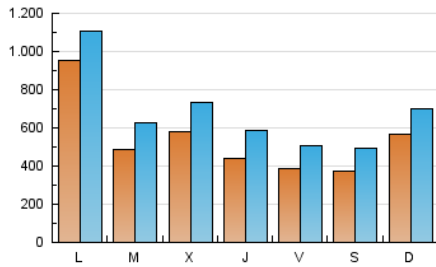

DIARIO de IBIZA

1. Cifras totales y promedios (Nacional)

MES - AÑO	NAVEGADORES UNICOS	VISITAS	PAGINAS
Diciembre - 2021	986.264	2.086.449	3.814.403
PROMEDIO DIARIO	53.344	67.305	123.045
PROMEDIO LUNES-VIERNES	55.558	70.024	125.073
PROMEDIO SABADO-DOMINGO	46.981	59.487	117.216
PAGINAS / VISITAS	1,83		
DURACION MEDIA VISITAS	0:01:28		
DURACION MEDIA PAGINAS	0:01:46		

2. Secciones (Nacional)

	PAGINAS	%
HOME	812.584	21.30 %
RESTO	3.001.819	78.70 %

3. Por día del mes (Nacional)

Día	N. únicos	Visitas	Páginas	Día	N. únicos	Visitas	Páginas	Día	N. únicos	Visitas	Páginas
1	53.134	68.095	116.128	11	32.420	43.776	106.201	21	75.110	90.277	146.073
2	38.170	51.316	100.389	12	33.058	45.314	94.875	22	116.707	135.955	183.095
3	41.482	54.882	118.333	13	43.942	60.668	120.674	23	62.883	80.272	127.035
4	35.793	48.630	127.535	14	38.990	54.277	111.700	24	29.516	39.385	70.426
5	37.565	51.026	128.931	15	35.271	49.326	99.313	25	31.786	42.372	75.817
6	35.267	47.562	102.880	16	40.018	56.726	123.341	26	36.986	49.976	88.489
7	32.768	44.465	89.995	17	44.691	59.737	117.502	27	41.294	57.785	121.208
8	48.528	62.903	141.224	18	49.735	61.747	118.743	28	47.045	62.713	117.033
9	47.451	62.280	127.563	19	118.501	133.052	197.138	29	36.464	51.542	103.928
10	39.473	52.561	114.894	20	260.950	277.372	348.945	30	31.960	44.211	86.101
								31	36.713	46.246	88.894

4. Gráficas (Nacional)

4.1 Por día de la semana (promedio)

N. únicos / Visitas (x 100)

Páginas (x 100)

4.2 Por franja horaria (promedio)

Visitas_ (x 1000)

Páginas (x 1000)

4.3 Por meses