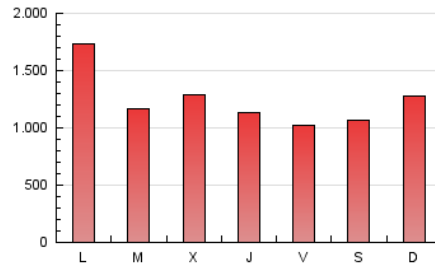

DIARIO de IBIZA

1. Cifras totales y promedios (Nacional)

MES - AÑO	NAVEGADORES UNICOS	VISITAS	PAGINAS
Diciembre - 2021	986.264	2.086.449	3.814.403
PROMEDIO DIARIO	53.344	67.305	123.045
PROMEDIO LUNES-VIERNES	55.558	70.024	125.073
PROMEDIO SABADO-DOMINGO	46.981	59.487	117.216
PAGINAS / VISITAS	1,83		
DURACION MEDIA VISITAS	0:01:28		
DURACION MEDIA PAGINAS	0:01:46		

2. Secciones (Nacional)

	PAGINAS	%
HOME	812.584	21.30 %
RESTO	3.001.819	78.70 %

3. Por día del mes (Nacional)

Día	N. únicos	Visitas	Páginas	Día	N. únicos	Visitas	Páginas	Día	N. únicos	Visitas	Páginas
1	53.134	68.095	116.128	11	32.420	43.776	106.201	21	75.110	90.277	146.073
2	38.170	51.316	100.389	12	33.058	45.314	94.875	22	116.707	135.955	183.095
3	41.482	54.882	118.333	13	43.942	60.668	120.674	23	62.883	80.272	127.035
4	35.793	48.630	127.535	14	38.990	54.277	111.700	24	29.516	39.385	70.426
5	37.565	51.026	128.931	15	35.271	49.326	99.313	25	31.786	42.372	75.817
6	35.267	47.562	102.880	16	40.018	56.726	123.341	26	36.986	49.976	88.489
7	32.768	44.465	89.995	17	44.691	59.737	117.502	27	41.294	57.785	121.208
8	48.528	62.903	141.224	18	49.735	61.747	118.743	28	47.045	62.713	117.033
9	47.451	62.280	127.563	19	118.501	133.052	197.138	29	36.464	51.542	103.928
10	39.473	52.561	114.894	20	260.950	277.372	348.945	30	31.960	44.211	86.101
								31	36.713	46.246	88.894

4. Gráficas (Nacional)

4.1 Por día de la semana (promedio)

N. únicos / Visitas (x 100)

Páginas (x 100)

4.2 Por franja horaria (promedio)

Visitas_ (x 1000)

Páginas (x 1000)

4.3 Por meses