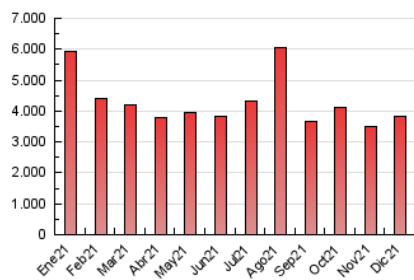

Páginas (x 1000)