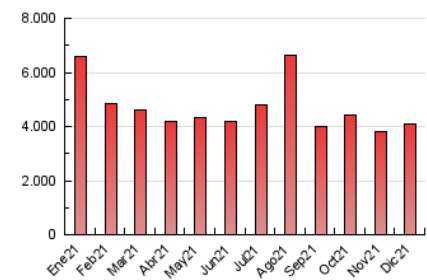

Páginas (x 1000)