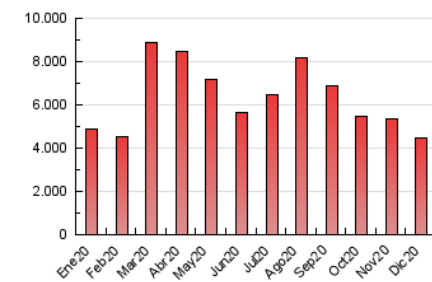

Páginas (x 1000)