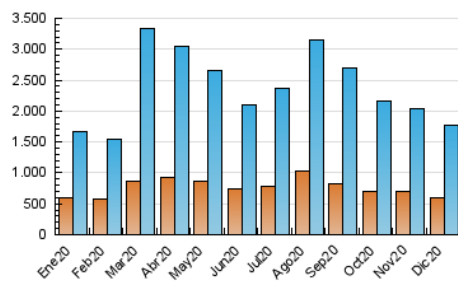

4.3 Por meses

N. únicos / Visitas (x 1000)