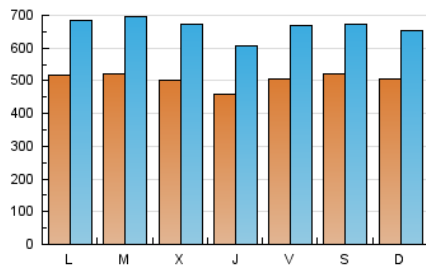

DIARIO de IBIZA

1. Cifras totales y promedios (Nacional e Internacional)

MES - AÑO	NAVEGADORES UNICOS	VISITAS	PAGINAS
Diciembre - 2020	799.634	2.059.367	4.478.371
PROMEDIO DIARIO	50.437	66.431	144.464
PROMEDIO LUNES-VIERNES	50.090	66.454	146.849
PROMEDIO SABADO-DOMINGO	51.434	66.366	137.606
PAGINAS / VISITAS	2,17		
DURACION MEDIA VISITAS	0:05:09		
DURACION MEDIA PAGINAS	0:04:23		

2. Secciones (Nacional e Internacional)

	PAGINAS	%
HOME	0	0 %
RESTO	4.478.371	100.00 %

3. Por día del mes (Nacional e Internacional)

Día	N. únicos	Visitas	Páginas	Día	N. únicos	Visitas	Páginas	Día	N. únicos	Visitas	Páginas
1	55.751	74.106	175.438	11	57.768	77.969	172.909	21	48.405	64.197	138.292
2	56.767	77.582	169.240	12	58.580	74.154	149.936	22	51.444	72.821	158.809
3	48.969	63.775	136.288	13	51.646	65.941	135.861	23	42.905	57.618	130.878
4	45.193	59.489	126.944	14	53.640	71.712	153.299	24	36.563	48.332	109.282
5	49.016	63.494	131.400	15	53.744	71.054	180.777	25	38.291	50.982	105.856
6	54.984	68.913	137.272	16	54.753	73.248	165.597	26	44.993	60.116	126.422
7	55.281	69.951	146.675	17	58.214	78.376	172.299	27	50.440	67.138	143.451
8	53.221	67.494	154.816	18	60.835	79.031	170.022	28	50.284	68.137	148.613
9	50.920	66.195	143.082	19	56.259	71.113	145.204	29	46.640	62.044	139.593
10	47.956	62.181	130.959	20	45.555	60.058	131.302	30	45.814	61.575	136.154
								31	38.710	50.571	111.701

4. Gráficas (Nacional e Internacional)

4.1 Por día de la semana (promedio)

N. únicos / Visitas (x 100)

Páginas (x 100)

4.2 Por franja horaria (promedio)

Visitas (x 1000)

Páginas (x 1000)

4.3 Por meses