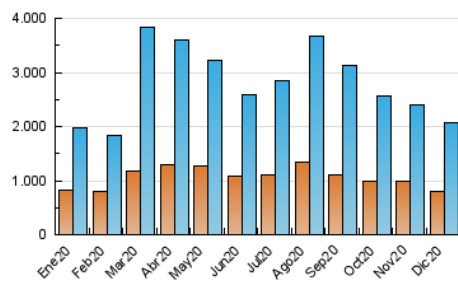

4.3 Por meses

N. únicos / Visitas (x 1000)