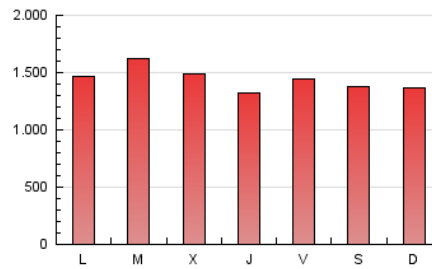

DIARIO de IBIZA

1. Cifras totales y promedios (Nacional e Internacional)

MES - AÑO	NAVEGADORES UNICOS	VISITAS	PAGINAS
Diciembre - 2020	799.634	2.059.367	4.478.371
PROMEDIO DIARIO	50.437	66.431	144.464
PROMEDIO LUNES-VIERNES	50.090	66.454	146.849
PROMEDIO SABADO-DOMINGO	51.434	66.366	137.606
PAGINAS / VISITAS	2,17		
DURACION MEDIA VISITAS	0:05:09		
DURACION MEDIA PAGINAS	0:04:23		

2. Secciones (Nacional e Internacional)

	PAGINAS	%
HOME	0	0 %
RESTO	4.478.371	100.00 %

3. Por día del mes (Nacional e Internacional)

Día	N. únicos	Visitas	Páginas	Día	N. únicos	Visitas	Páginas	Día	N. únicos	Visitas	Páginas
1	55.751	74.106	175.438	11	57.768	77.969	172.909	21	48.405	64.197	138.292
2	56.767	77.582	169.240	12	58.580	74.154	149.936	22	51.444	72.821	158.809
3	48.969	63.775	136.288	13	51.646	65.941	135.861	23	42.905	57.618	130.878
4	45.193	59.489	126.944	14	53.640	71.712	153.299	24	36.563	48.332	109.282
5	49.016	63.494	131.400	15	53.744	71.054	180.777	25	38.291	50.982	105.856
6	54.984	68.913	137.272	16	54.753	73.248	165.597	26	44.993	60.116	126.422
7	55.281	69.951	146.675	17	58.214	78.376	172.299	27	50.440	67.138	143.451
8	53.221	67.494	154.816	18	60.835	79.031	170.022	28	50.284	68.137	148.613
9	50.920	66.195	143.082	19	56.259	71.113	145.204	29	46.640	62.044	139.593
10	47.956	62.181	130.959	20	45.555	60.058	131.302	30	45.814	61.575	136.154
								31	38.710	50.571	111.701

4. Gráficas (Nacional e Internacional)

4.1 Por día de la semana (promedio)

N. únicos / Visitas (x 100)

Páginas (x 100)

4.2 Por franja horaria (promedio)

Visitas (x 1000)

Páginas (x 1000)

4.3 Por meses