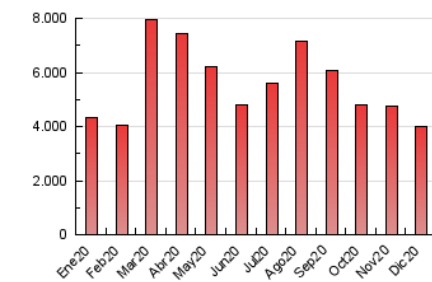

DIARIO de IBIZA

1. Cifras totales y promedios (Nacional)

MES - AÑO	NAVEGADORES UNICOS	VISITAS	PAGINAS
Diciembre - 2020	589.888	1.762.701	3.981.042
PROMEDIO DIARIO	41.896	56.861	128.421
PROMEDIO LUNES-VIERNES	41.474	56.789	130.646
PROMEDIO SABADO-DOMINGO	43.110	57.070	122.024
PAGINAS / VISITAS	2,26		
DURACION MEDIA VISITAS	0:05:19		
DURACION MEDIA PAGINAS	0:04:13		

2. Secciones (Nacional)

	PAGINAS	%
HOME	0	0 %
RESTO	3.981.042	100.00 %

3. Por día del mes (Nacional)

Día	N. únicos	Visitas	Páginas	Día	N. únicos	Visitas	Páginas	Día	N. únicos	Visitas	Páginas
1	45.947	62.699	156.887	11	49.160	68.419	156.830	21	39.019	53.743	120.281
2	46.555	66.248	150.137	12	50.105	64.858	134.304	22	43.544	63.755	144.064
3	38.958	52.846	118.715	13	43.361	56.779	120.825	23	35.602	49.518	117.550
4	36.122	49.525	109.709	14	45.047	61.818	137.340	24	29.928	40.791	96.971
5	40.442	53.837	115.427	15	45.048	61.193	163.792	25	32.009	44.051	94.004
6	46.857	60.003	122.732	16	45.332	62.863	147.597	26	36.927	51.144	111.414
7	46.590	60.178	130.327	17	49.086	67.286	153.406	27	41.874	57.360	126.104
8	43.486	57.195	137.458	18	51.605	68.573	152.248	28	41.759	58.447	132.179
9	41.864	56.063	125.871	19	47.842	61.571	129.429	29	38.309	52.841	124.151
10	39.338	52.793	115.517	20	37.471	51.008	115.957	30	37.782	52.735	121.423
								31	31.802	42.561	98.393

4. Gráficas (Nacional)

4.1 Por día de la semana (promedio)

N. únicos / Visitas (x 100)

Páginas (x 100)

4.2 Por franja horaria (promedio)

Visitas (x 1000)

Páginas (x 1000)

4.3 Por meses

N. únicos / Visitas (x 1000)

Páginas (x 1000)

5. Observaciones

Este Medio Electrónico de Comunicación ha sido medido por la herramienta Google Analytics de Google

6. Definiciones básicas (Para más información ver Normas Técnicas para el Control de los Medios Electrónicos de Comunicación)