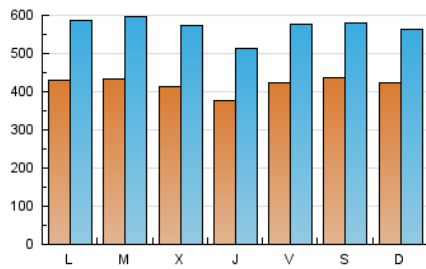

DIARIO de IBIZA

1. Cifras totales y promedios (Nacional)

MES - AÑO	NAVEGADORES UNICOS	VISITAS	PAGINAS
Diciembre - 2020	589.888	1.762.701	3.981.042
PROMEDIO DIARIO	41.896	56.861	128.421
PROMEDIO LUNES-VIERNES	41.474	56.789	130.646
PROMEDIO SABADO-DOMINGO	43.110	57.070	122.024
PAGINAS / VISITAS	2,26		
DURACION MEDIA VISITAS	0:05:19		
DURACION MEDIA PAGINAS	0:04:13		

2. Secciones (Nacional)

	PAGINAS	%
HOME	0	0 %
RESTO	3.981.042	100.00 %

3. Por día del mes (Nacional)

Día	N. únicos	Visitas	Páginas	Día	N. únicos	Visitas	Páginas	Día	N. únicos	Visitas	Páginas
1	45.947	62.699	156.887	11	49.160	68.419	156.830	21	39.019	53.743	120.281
2	46.555	66.248	150.137	12	50.105	64.858	134.304	22	43.544	63.755	144.064
3	38.958	52.846	118.715	13	43.361	56.779	120.825	23	35.602	49.518	117.550
4	36.122	49.525	109.709	14	45.047	61.818	137.340	24	29.928	40.791	96.971
5	40.442	53.837	115.427	15	45.048	61.193	163.792	25	32.009	44.051	94.004
6	46.857	60.003	122.732	16	45.332	62.863	147.597	26	36.927	51.144	111.414
7	46.590	60.178	130.327	17	49.086	67.286	153.406	27	41.874	57.360	126.104
8	43.486	57.195	137.458	18	51.605	68.573	152.248	28	41.759	58.447	132.179
9	41.864	56.063	125.871	19	47.842	61.571	129.429	29	38.309	52.841	124.151
10	39.338	52.793	115.517	20	37.471	51.008	115.957	30	37.782	52.735	121.423
								31	31.802	42.561	98.393

4. Gráficas (Nacional)

4.1 Por día de la semana (promedio)

N. únicos / Visitas (x 100)

Páginas (x 100)

4.2 Por franja horaria (promedio)

Visitas (x 1000)

Páginas (x 1000)

4.3 Por meses