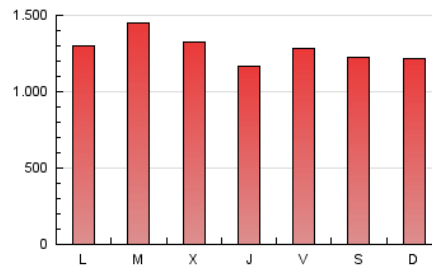

DIARIO de IBIZA

1. Cifras totales y promedios (Nacional)

MES - AÑO	NAVEGADORES UNICOS	VISITAS	PAGINAS
Diciembre - 2020	589.888	1.762.701	3.981.042
PROMEDIO DIARIO	41.896	56.861	128.421
PROMEDIO LUNES-VIERNES	41.474	56.789	130.646
PROMEDIO SABADO-DOMINGO	43.110	57.070	122.024
PAGINAS / VISITAS	2,26		
DURACION MEDIA VISITAS	0:05:19		
DURACION MEDIA PAGINAS	0:04:13		

2. Secciones (Nacional)

	PAGINAS	%
HOME	0	0 %
RESTO	3.981.042	100.00 %

3. Por día del mes (Nacional)

Día	N. únicos	Visitas	Páginas	Día	N. únicos	Visitas	Páginas	Día	N. únicos	Visitas	Páginas
1	45.947	62.699	156.887	11	49.160	68.419	156.830	21	39.019	53.743	120.281
2	46.555	66.248	150.137	12	50.105	64.858	134.304	22	43.544	63.755	144.064
3	38.958	52.846	118.715	13	43.361	56.779	120.825	23	35.602	49.518	117.550
4	36.122	49.525	109.709	14	45.047	61.818	137.340	24	29.928	40.791	96.971
5	40.442	53.837	115.427	15	45.048	61.193	163.792	25	32.009	44.051	94.004
6	46.857	60.003	122.732	16	45.332	62.863	147.597	26	36.927	51.144	111.414
7	46.590	60.178	130.327	17	49.086	67.286	153.406	27	41.874	57.360	126.104
8	43.486	57.195	137.458	18	51.605	68.573	152.248	28	41.759	58.447	132.179
9	41.864	56.063	125.871	19	47.842	61.571	129.429	29	38.309	52.841	124.151
10	39.338	52.793	115.517	20	37.471	51.008	115.957	30	37.782	52.735	121.423
								31	31.802	42.561	98.393

4. Gráficas (Nacional)

4.1 Por día de la semana (promedio)

N. únicos / Visitas (x 100)

Páginas (x 100)

4.2 Por franja horaria (promedio)

Visitas (x 1000)

Páginas (x 1000)

4.3 Por meses