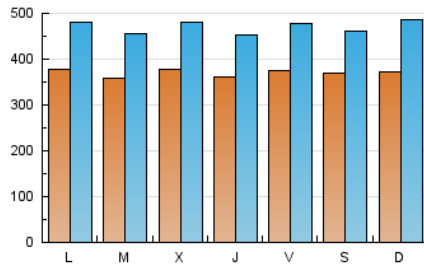

4. Gráficas (Nacional)

4.1 Por día de la semana (promedio)

N. únicos / Visitas (x 100)