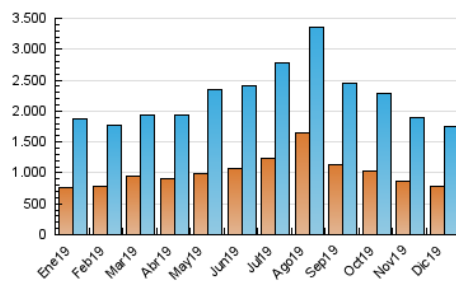

### 3. Por día del mes (Nacional e Internacional)

Día	N. únicos	Visitas	Páginas	Día	N. únicos	Visitas	Páginas	Día	N. únicos	Visitas	Páginas
1	40.907	50.447	130.196	11	42.089	51.734	117.233	21	39.723	49.922	111.675
2	48.916	60.342	138.812	12	44.233	54.672	117.742	22	50.193	69.520	182.436
3	60.717	74.684	197.737	13	48.318	60.796	138.686	23	62.034	77.868	176.536
4	61.516	75.771	162.153	14	45.679	55.639	114.118	24	39.219	48.410	116.060
5	56.844	67.805	133.941	15	46.940	58.006	117.652	25	35.266	43.541	95.868
6	43.315	53.182	116.105	16	41.647	50.749	123.604	26	37.813	46.959	98.384
7	41.429	51.121	108.261	17	44.698	55.713	146.736	27	53.495	65.211	126.426
8	42.405	53.008	122.407	18	48.719	61.187	132.054	28	52.837	63.372	119.047
9	44.903	55.802	123.722	19	41.437	51.481	116.506	29	48.403	58.993	117.206
10	45.234	56.083	130.415	20	39.893	50.403	121.347	30	36.356	45.159	92.114
								31	33.721	41.303	82.760

4. Gráficas (Nacional e Internacional)

4.1 Por día de la semana (promedio)

N. únicos / Visitas (x 100)

Páginas (x 100)

4.2 Por franja horaria (promedio)

Visitas (x 1000)

Páginas (x 1000)

4.3 Por meses

N. únicos / Visitas (x 1000)

Páginas (x 1000)