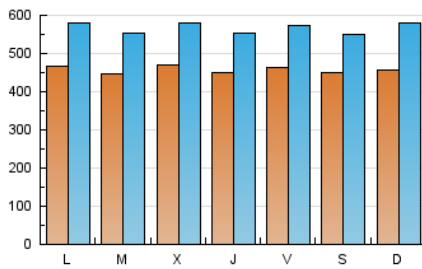

4. Gráficas (Nacional e Internacional)

4.1 Por día de la semana (promedio)

N. únicos / Visitas (x 100)