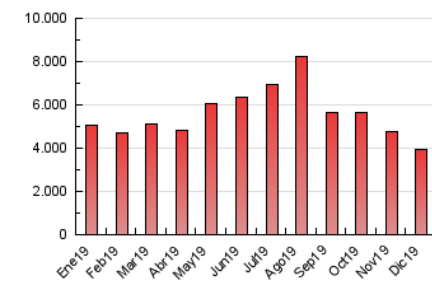

### 3. Por día del mes (Nacional e Internacional)

Día	N. únicos	Visitas	Páginas	Día	N. únicos	Visitas	Páginas	Día	N. únicos	Visitas	Páginas
1	40.907	50.447	130.196	11	42.089	51.734	117.233	21	39.723	49.922	111.675
2	48.916	60.342	138.812	12	44.233	54.672	117.742	22	50.193	69.520	182.436
3	60.717	74.684	197.737	13	48.318	60.796	138.686	23	62.034	77.868	176.536
4	61.516	75.771	162.153	14	45.679	55.639	114.118	24	39.219	48.410	116.060
5	56.844	67.805	133.941	15	46.940	58.006	117.652	25	35.266	43.541	95.868
6	43.315	53.182	116.105	16	41.647	50.749	123.604	26	37.813	46.959	98.384
7	41.429	51.121	108.261	17	44.698	55.713	146.736	27	53.495	65.211	126.426
8	42.405	53.008	122.407	18	48.719	61.187	132.054	28	52.837	63.372	119.047
9	44.903	55.802	123.722	19	41.437	51.481	116.506	29	48.403	58.993	117.206
10	45.234	56.083	130.415	20	39.893	50.403	121.347	30	36.356	45.159	92.114
								31	33.721	41.303	82.760

4. Gráficas (Nacional e Internacional)

4.1 Por día de la semana (promedio)

N. únicos / Visitas (x 100)

Páginas (x 100)

4.2 Por franja horaria (promedio)

Visitas (x 1000)

Páginas (x 1000)

4.3 Por meses

N. únicos / Visitas (x 1000)

Páginas (x 1000)