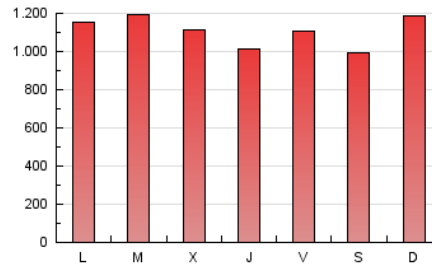

#### 3. Por día del mes (Nacional)

Día	N. únicos	Visitas	Páginas	Día	N. únicos	Visitas	Páginas	Día	N. únicos	Visitas	Páginas
1	31.692	40.632	114.352	11	32.870	41.694	101.833	21	32.398	41.854	98.939
2	38.639	49.293	120.786	12	35.136	44.797	103.576	22	41.980	60.149	166.335
3	49.592	62.667	177.866	13	39.138	50.744	123.232	23	52.924	67.593	158.638
4	50.087	63.400	142.562	14	37.603	46.826	101.028	24	31.471	39.858	101.866
5	45.486	55.545	114.656	15	38.998	49.312	104.339	25	28.821	36.420	84.317
6	33.642	42.632	99.195	16	33.595	42.112	110.354	26	29.852	38.187	84.499
7	33.034	41.934	93.769	17	37.031	47.442	132.482	27	44.992	55.794	112.071
8	33.725	43.534	107.023	18	39.448	51.075	116.197	28	44.426	54.069	104.265
9	35.282	45.423	107.346	19	33.426	42.742	103.486	29	40.243	50.007	102.134
10	35.046	45.003	113.900	20	32.117	41.887	107.788	30	28.332	36.379	78.362
								31	26.090	32.932	70.471

4. Gráficas (Nacional)

4.1 Por día de la semana (promedio)

N. únicos / Visitas (x 100)

Páginas (x 100)

4.2 Por franja horaria (promedio)

Visitas (x 1000)

Páginas (x 1000)

4.3 Por meses