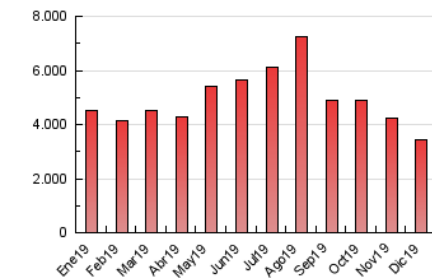

#### 3. Por día del mes (Nacional)

Día	N. únicos	Visitas	Páginas	Día	N. únicos	Visitas	Páginas	Día	N. únicos	Visitas	Páginas
1	31.692	40.632	114.352	11	32.870	41.694	101.833	21	32.398	41.854	98.939
2	38.639	49.293	120.786	12	35.136	44.797	103.576	22	41.980	60.149	166.335
3	49.592	62.667	177.866	13	39.138	50.744	123.232	23	52.924	67.593	158.638
4	50.087	63.400	142.562	14	37.603	46.826	101.028	24	31.471	39.858	101.866
5	45.486	55.545	114.656	15	38.998	49.312	104.339	25	28.821	36.420	84.317
6	33.642	42.632	99.195	16	33.595	42.112	110.354	26	29.852	38.187	84.499
7	33.034	41.934	93.769	17	37.031	47.442	132.482	27	44.992	55.794	112.071
8	33.725	43.534	107.023	18	39.448	51.075	116.197	28	44.426	54.069	104.265
9	35.282	45.423	107.346	19	33.426	42.742	103.486	29	40.243	50.007	102.134
10	35.046	45.003	113.900	20	32.117	41.887	107.788	30	28.332	36.379	78.362
								31	26.090	32.932	70.471

4. Gráficas (Nacional)

4.1 Por día de la semana (promedio)

N. únicos / Visitas (x 100)

Páginas (x 100)

4.2 Por franja horaria (promedio)

Visitas (x 1000)

Páginas (x 1000)

4.3 Por meses

N. únicos / Visitas (x 1000)

Páginas (x 1000)