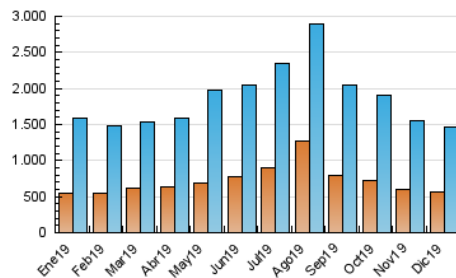

#### 3. Por día del mes (Nacional)

Día	N. únicos	Visitas	Páginas	Día	N. únicos	Visitas	Páginas	Día	N. únicos	Visitas	Páginas
1	31.692	40.632	114.352	11	32.870	41.694	101.833	21	32.398	41.854	98.939
2	38.639	49.293	120.786	12	35.136	44.797	103.576	22	41.980	60.149	166.335
3	49.592	62.667	177.866	13	39.138	50.744	123.232	23	52.924	67.593	158.638
4	50.087	63.400	142.562	14	37.603	46.826	101.028	24	31.471	39.858	101.866
5	45.486	55.545	114.656	15	38.998	49.312	104.339	25	28.821	36.420	84.317
6	33.642	42.632	99.195	16	33.595	42.112	110.354	26	29.852	38.187	84.499
7	33.034	41.934	93.769	17	37.031	47.442	132.482	27	44.992	55.794	112.071
8	33.725	43.534	107.023	18	39.448	51.075	116.197	28	44.426	54.069	104.265
9	35.282	45.423	107.346	19	33.426	42.742	103.486	29	40.243	50.007	102.134
10	35.046	45.003	113.900	20	32.117	41.887	107.788	30	28.332	36.379	78.362
								31	26.090	32.932	70.471

4. Gráficas (Nacional)

4.1 Por día de la semana (promedio)

N. únicos / Visitas (x 100)

Páginas (x 100)

4.2 Por franja horaria (promedio)

Visitas (x 1000)

Páginas (x 1000)

4.3 Por meses

N. únicos / Visitas (x 1000)

Páginas (x 1000)