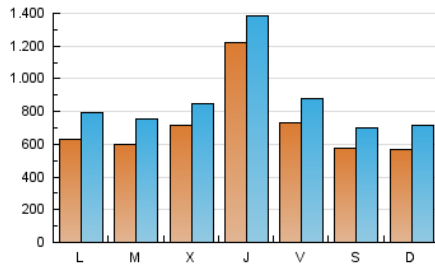

DIARIO de IBIZA

1. Cifras totales y promedios (Nacional)

MES - AÑO	NAVEGADORES UNICOS	VISITAS	PAGINAS
Noviembre - 2023	1.386.103	2.651.127	4.250.777
PROMEDIO DIARIO	73.612	88.371	141.693
PROMEDIO LUNES-VIERNES	79.537	94.736	151.009
PROMEDIO SABADO-DOMINGO	57.320	70.866	116.073
PAGINAS / VISITAS	1,60		
DURACION MEDIA VISITAS	0:02:52		
TIEMPO INTERACCIÓN MEDIO	0:01:28		

2. Secciones (Nacional)

	PAGINAS	%
HOME	936.332	22.03 %
RESTO	3.314.445	77.97 %

3. Por día del mes (Nacional)

Día	N. únicos	Visitas	Páginas	Día	N. únicos	Visitas	Páginas	Día	N. únicos	Visitas	Páginas
1	36.727	47.905	85.289	11	49.716	60.912	100.796	21	45.204	59.384	113.103
2	61.922	77.941	129.899	12	49.615	67.323	116.251	22	69.749	80.385	132.099
3	77.520	94.098	147.370	13	54.051	72.497	143.518	23	339.099	358.112	448.154
4	91.170	105.702	152.611	14	52.396	69.910	128.883	24	87.017	103.524	159.471
5	81.847	97.852	154.724	15	63.929	81.150	132.081	25	49.438	61.973	106.961
6	68.236	85.321	145.406	16	70.544	85.722	140.808	26	53.346	64.807	103.966
7	80.125	95.853	152.712	17	49.941	62.589	107.468	27	60.390	72.437	125.039
8	109.258	118.496	178.505	18	40.519	52.518	94.699	28	60.586	75.511	132.572
9	83.096	98.831	160.691	19	42.908	55.841	98.579	29	79.872	94.925	155.237
10	76.667	92.173	146.417	20	67.967	85.683	142.968	30	55.510	71.752	114.500

4. Gráficas (Nacional)

4.1 Por día de la semana (promedio)

N. únicos / Visitas (x 100)

Páginas (x 100)

4.2 Por franja horaria (promedio)

Visitas_ (x 1000)

Páginas (x 1000)

4.3 Por meses