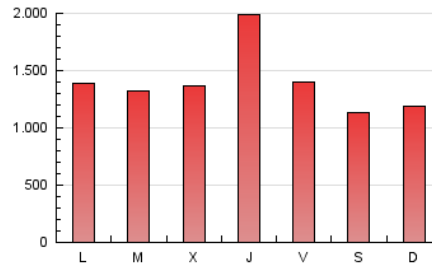

DIARIO de IBIZA

1. Cifras totales y promedios (Nacional)

MES - AÑO	NAVEGADORES UNICOS	VISITAS	PAGINAS
Noviembre - 2023	1.386.103	2.651.127	4.250.777
PROMEDIO DIARIO	73.612	88.371	141.693
PROMEDIO LUNES-VIERNES	79.537	94.736	151.009
PROMEDIO SABADO-DOMINGO	57.320	70.866	116.073
PAGINAS / VISITAS	1,60		
DURACION MEDIA VISITAS	0:02:52		
TIEMPO INTERACCIÓN MEDIO	0:01:28		

2. Secciones (Nacional)

	PAGINAS	%
HOME	936.332	22.03 %
RESTO	3.314.445	77.97 %

3. Por día del mes (Nacional)

Día	N. únicos	Visitas	Páginas	Día	N. únicos	Visitas	Páginas	Día	N. únicos	Visitas	Páginas
1	36.727	47.905	85.289	11	49.716	60.912	100.796	21	45.204	59.384	113.103
2	61.922	77.941	129.899	12	49.615	67.323	116.251	22	69.749	80.385	132.099
3	77.520	94.098	147.370	13	54.051	72.497	143.518	23	339.099	358.112	448.154
4	91.170	105.702	152.611	14	52.396	69.910	128.883	24	87.017	103.524	159.471
5	81.847	97.852	154.724	15	63.929	81.150	132.081	25	49.438	61.973	106.961
6	68.236	85.321	145.406	16	70.544	85.722	140.808	26	53.346	64.807	103.966
7	80.125	95.853	152.712	17	49.941	62.589	107.468	27	60.390	72.437	125.039
8	109.258	118.496	178.505	18	40.519	52.518	94.699	28	60.586	75.511	132.572
9	83.096	98.831	160.691	19	42.908	55.841	98.579	29	79.872	94.925	155.237
10	76.667	92.173	146.417	20	67.967	85.683	142.968	30	55.510	71.752	114.500

4. Gráficas (Nacional)

4.1 Por día de la semana (promedio)

N. únicos / Visitas (x 100)

Páginas (x 100)

4.2 Por franja horaria (promedio)

Visitas_ (x 1000)

Páginas (x 1000)

4.3 Por meses