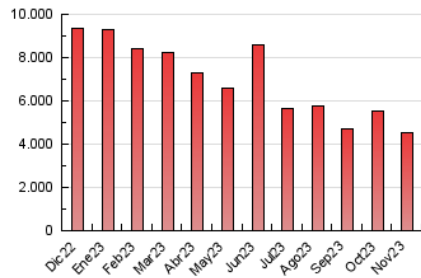

Páginas (x 1000)