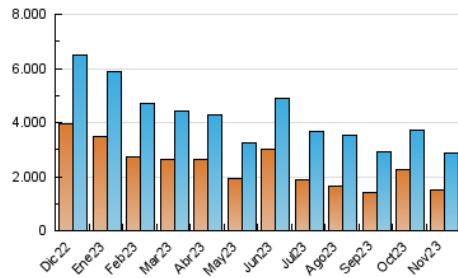

4.2 Por franja horaria (promedio)

Visitas_ (x 1000)

Páginas (x 1000)

4.3 Por meses

N. únicos / Visitas (x 1000)