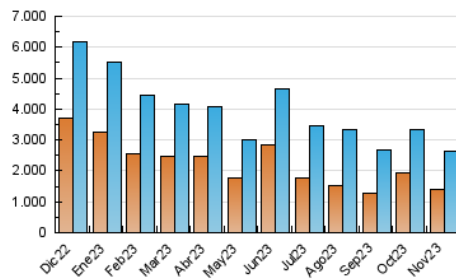

2. Secciones (Nacional)

	PAGINAS	%
HOME	936.332	22.03 %
RESTO	3.314.445	77.97 %

3. Por día del mes (Nacional)

Día	N. únicos	Visitas	Páginas	Día	N. únicos	Visitas	Páginas	Día	N. únicos	Visitas	Páginas
1	36.727	47.905	85.289	11	49.716	60.912	100.796	21	45.204	59.384	113.103
2	61.922	77.941	129.899	12	49.615	67.323	116.251	22	69.749	80.385	132.099
3	77.520	94.098	147.370	13	54.051	72.497	143.518	23	339.099	358.112	448.154
4	91.170	105.702	152.611	14	52.396	69.910	128.883	24	87.017	103.524	159.471
5	81.847	97.852	154.724	15	63.929	81.150	132.081	25	49.438	61.973	106.961
6	68.236	85.321	145.406	16	70.544	85.722	140.808	26	53.346	64.807	103.966
7	80.125	95.853	152.712	17	49.941	62.589	107.468	27	60.390	72.437	125.039
8	109.258	118.496	178.505	18	40.519	52.518	94.699	28	60.586	75.511	132.572
9	83.096	98.831	160.691	19	42.908	55.841	98.579	29	79.872	94.925	155.237
10	76.667	92.173	146.417	20	67.967	85.683	142.968	30	55.510	71.752	114.500

4. Gráficas (Nacional)

4.1 Por día de la semana (promedio)

N. únicos / Visitas (x 100)

Páginas (x 100)

4.2 Por franja horaria (promedio)

Visitas_ (x 1000)

Páginas (x 1000)

4.3 Por meses

N. únicos / Visitas (x 1000)

Páginas (x 1000)

5. Observaciones

Este Medio Electrónico de Comunicación ha sido medido por la herramienta Google Analytics de Google (GA4)

6. Definiciones básicas (Para más información ver Normas Técnicas para el Control de los Medios Electrónicos de Comunicación)

Visita:

Una secuencia ininterrumpida de páginas servidas a un usuario válido. Si dicho usuario no realiza peticiones de páginas en un periodo de tiempo (30 min) la siguiente petición constituirá el inicio de una nueva visita.