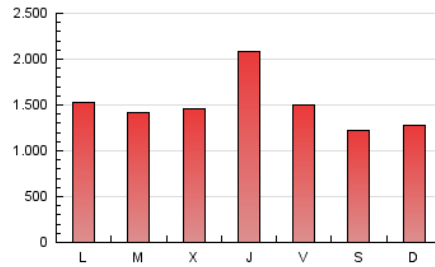

DIARIO de IBIZA

1. Cifras totales y promedios (Nacional e Internacional)

MES - AÑO	NAVEGADORES UNICOS	VISITAS	PAGINAS
Noviembre - 2023	1.529.035	2.849.481	4.542.830
PROMEDIO DIARIO	79.573	94.983	151.428
PROMEDIO LUNES-VIERNES	85.701	101.619	161.088
PROMEDIO SABADO-DOMINGO	62.719	76.734	124.861
PAGINAS / VISITAS	1,59		
DURACION MEDIA VISITAS	0:02:50		
TIEMPO INTERACCIÓN MEDIO	0:01:25		

2. Secciones (Nacional e Internacional)

	PAGINAS	%
HOME	991.016	21.81 %
RESTO	3.551.814	78.19 %

3. Por día del mes (Nacional e Internacional)

Día	N. únicos	Visitas	Páginas	Día	N. únicos	Visitas	Páginas	Día	N. únicos	Visitas	Páginas
1	41.001	52.913	92.019	11	55.241	67.339	110.085	21	54.749	69.688	127.651
2	66.371	82.929	137.682	12	55.427	73.691	126.776	22	74.370	85.429	140.056
3	84.316	101.516	158.715	13	61.117	80.272	156.010	23	347.983	368.349	460.501
4	96.735	111.637	161.969	14	57.855	76.132	139.192	24	92.166	110.282	167.520
5	86.810	103.759	163.241	15	69.652	87.015	141.569	25	52.745	66.080	112.720
6	72.959	90.841	153.882	16	75.477	91.325	149.650	26	63.219	74.687	116.625
7	84.823	101.295	161.459	17	54.523	68.087	115.519	27	73.087	86.630	141.291
8	116.029	125.948	189.978	18	44.689	56.817	102.190	28	65.177	81.754	141.098
9	88.122	103.491	169.897	19	46.888	59.861	105.280	29	85.126	100.648	163.794
10	81.674	98.470	155.617	20	78.657	95.281	159.105	30	60.188	77.315	121.739

4. Gráficas (Nacional e Internacional)

4.1 Por día de la semana (promedio)

N. únicos / Visitas (x 100)

Páginas (x 100)

4.2 Por franja horaria (promedio)

Visitas_ (x 1000)

Páginas (x 1000)

4.3 Por meses