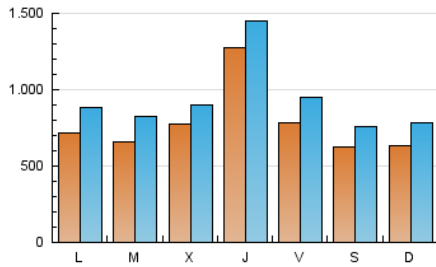

DIARIO de IBIZA

1. Cifras totales y promedios (Nacional e Internacional)

MES - AÑO	NAVEGADORES UNICOS	VISITAS	PAGINAS
Noviembre - 2023	1.529.035	2.849.481	4.542.830
PROMEDIO DIARIO	79.573	94.983	151.428
PROMEDIO LUNES-VIERNES	85.701	101.619	161.088
PROMEDIO SABADO-DOMINGO	62.719	76.734	124.861
PAGINAS / VISITAS	1,59		
DURACION MEDIA VISITAS	0:02:50		
TIEMPO INTERACCIÓN MEDIO	0:01:25		

2. Secciones (Nacional e Internacional)

	PAGINAS	%
HOME	991.016	21.81 %
RESTO	3.551.814	78.19 %

3. Por día del mes (Nacional e Internacional)

Día	N. únicos	Visitas	Páginas	Día	N. únicos	Visitas	Páginas	Día	N. únicos	Visitas	Páginas
1	41.001	52.913	92.019	11	55.241	67.339	110.085	21	54.749	69.688	127.651
2	66.371	82.929	137.682	12	55.427	73.691	126.776	22	74.370	85.429	140.056
3	84.316	101.516	158.715	13	61.117	80.272	156.010	23	347.983	368.349	460.501
4	96.735	111.637	161.969	14	57.855	76.132	139.192	24	92.166	110.282	167.520
5	86.810	103.759	163.241	15	69.652	87.015	141.569	25	52.745	66.080	112.720
6	72.959	90.841	153.882	16	75.477	91.325	149.650	26	63.219	74.687	116.625
7	84.823	101.295	161.459	17	54.523	68.087	115.519	27	73.087	86.630	141.291
8	116.029	125.948	189.978	18	44.689	56.817	102.190	28	65.177	81.754	141.098
9	88.122	103.491	169.897	19	46.888	59.861	105.280	29	85.126	100.648	163.794
10	81.674	98.470	155.617	20	78.657	95.281	159.105	30	60.188	77.315	121.739

4. Gráficas (Nacional e Internacional)

4.1 Por día de la semana (promedio)

N. únicos / Visitas (x 100)

Páginas (x 100)

4.2 Por franja horaria (promedio)

Visitas_ (x 1000)

Páginas (x 1000)

4.3 Por meses