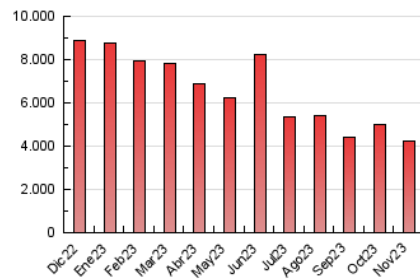

DIARIO de IBIZA

1. Cifras totales y promedios (Nacional)

MES - AÑO	NAVEGADORES UNICOS	VISITAS	PAGINAS
Noviembre - 2023	1.386.103	2.651.127	4.250.777
PROMEDIO DIARIO	73.612	88.371	141.693
PROMEDIO LUNES-VIERNES	79.537	94.736	151.009
PROMEDIO SABADO-DOMINGO	57.320	70.866	116.073
PAGINAS / VISITAS	1,60		
DURACION MEDIA VISITAS	0:02:52		
TIEMPO INTERACCIÓN MEDIO	0:01:28		

2. Secciones (Nacional)

	PAGINAS	%
HOME	936.332	22.03 %
RESTO	3.314.445	77.97 %

3. Por día del mes (Nacional)

Día	N. únicos	Visitas	Páginas	Día	N. únicos	Visitas	Páginas	Día	N. únicos	Visitas	Páginas
1	36.727	47.905	85.289	11	49.716	60.912	100.796	21	45.204	59.384	113.103
2	61.922	77.941	129.899	12	49.615	67.323	116.251	22	69.749	80.385	132.099
3	77.520	94.098	147.370	13	54.051	72.497	143.518	23	339.099	358.112	448.154
4	91.170	105.702	152.611	14	52.396	69.910	128.883	24	87.017	103.524	159.471
5	81.847	97.852	154.724	15	63.929	81.150	132.081	25	49.438	61.973	106.961
6	68.236	85.321	145.406	16	70.544	85.722	140.808	26	53.346	64.807	103.966
7	80.125	95.853	152.712	17	49.941	62.589	107.468	27	60.390	72.437	125.039
8	109.258	118.496	178.505	18	40.519	52.518	94.699	28	60.586	75.511	132.572
9	83.096	98.831	160.691	19	42.908	55.841	98.579	29	79.872	94.925	155.237
10	76.667	92.173	146.417	20	67.967	85.683	142.968	30	55.510	71.752	114.500

4. Gráficas (Nacional)

4.1 Por día de la semana (promedio)

N. únicos / Visitas (x 100)

Páginas (x 100)

4.2 Por franja horaria (promedio)

Visitas_ (x 1000)

Páginas (x 1000)

4.3 Por meses

N. únicos / Visitas (x 1000)

Páginas (x 1000)

5. Observaciones

Este Medio Electrónico de Comunicación ha sido medido por la herramienta Google Analytics de Google (GA4)

6. Definiciones básicas (Para más información ver Normas Técnicas para el Control de los Medios Electrónicos de Comunicación)