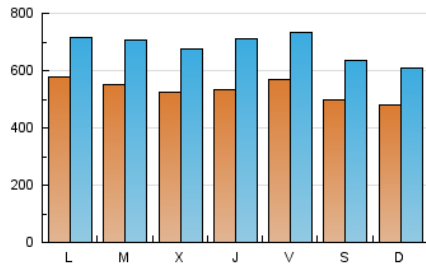

DIARIO de IBIZA

1. Cifras totales y promedios (Nacional e Internacional)

MES - AÑO	NAVEGADORES UNICOS	VISITAS	PAGINAS
Noviembre - 2021	900.330	2.058.949	3.824.112
PROMEDIO DIARIO	53.517	68.632	127.470
PROMEDIO LUNES-VIERNES	55.266	70.998	132.174
PROMEDIO SABADO-DOMINGO	48.705	62.125	114.535
PAGINAS / VISITAS	1,86		
DURACION MEDIA VISITAS	0:01:35		
DURACION MEDIA PAGINAS	0:01:51		

2. Secciones (Nacional e Internacional)

	PAGINAS	%
HOME	836.609	21.88 %
RESTO	2.987.503	78.12 %

3. Por día del mes (Nacional e Internacional)

Día	N. únicos	Visitas	Páginas	Día	N. únicos	Visitas	Páginas	Día	N. únicos	Visitas	Páginas
1	28.187	36.621	82.520	11	56.776	76.670	147.477	21	69.736	82.831	139.541
2	35.535	49.878	104.061	12	47.225	64.859	128.091	22	129.565	144.594	228.694
3	42.049	59.453	119.927	13	37.721	49.557	99.358	23	75.919	92.635	154.983
4	46.098	63.816	144.114	14	46.795	58.444	120.304	24	64.893	78.185	125.898
5	46.180	64.036	144.100	15	47.439	62.566	126.798	25	54.094	69.877	136.779
6	39.700	56.207	114.158	16	48.733	63.330	123.017	26	65.827	80.303	133.814
7	31.627	43.407	88.301	17	40.480	53.982	109.154	27	53.237	66.385	122.399
8	41.290	56.673	116.399	18	56.305	74.951	130.837	28	42.989	58.903	103.671
9	51.175	66.945	126.101	19	68.551	84.229	143.850	29	41.360	58.206	114.517
10	63.196	79.071	131.709	20	67.836	81.264	128.545	30	64.985	81.071	134.995

4. Gráficas (Nacional e Internacional)

4.1 Por día de la semana (promedio)

N. únicos / Visitas (x 100)

Páginas (x 100)

4.2 Por franja horaria (promedio)

Visitas_ (x 1000)

Páginas (x 1000)

4.3 Por meses