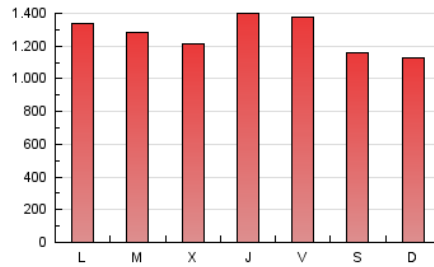

DIARIO de IBIZA

1. Cifras totales y promedios (Nacional e Internacional)

MES - AÑO	NAVEGADORES UNICOS	VISITAS	PAGINAS
Noviembre - 2021	900.330	2.058.949	3.824.112
PROMEDIO DIARIO	53.517	68.632	127.470
PROMEDIO LUNES-VIERNES	55.266	70.998	132.174
PROMEDIO SABADO-DOMINGO	48.705	62.125	114.535
PAGINAS / VISITAS	1,86		
DURACION MEDIA VISITAS	0:01:35		
DURACION MEDIA PAGINAS	0:01:51		

2. Secciones (Nacional e Internacional)

	PAGINAS	%
HOME	836.609	21.88 %
RESTO	2.987.503	78.12 %

3. Por día del mes (Nacional e Internacional)

Día	N. únicos	Visitas	Páginas	Día	N. únicos	Visitas	Páginas	Día	N. únicos	Visitas	Páginas
1	28.187	36.621	82.520	11	56.776	76.670	147.477	21	69.736	82.831	139.541
2	35.535	49.878	104.061	12	47.225	64.859	128.091	22	129.565	144.594	228.694
3	42.049	59.453	119.927	13	37.721	49.557	99.358	23	75.919	92.635	154.983
4	46.098	63.816	144.114	14	46.795	58.444	120.304	24	64.893	78.185	125.898
5	46.180	64.036	144.100	15	47.439	62.566	126.798	25	54.094	69.877	136.779
6	39.700	56.207	114.158	16	48.733	63.330	123.017	26	65.827	80.303	133.814
7	31.627	43.407	88.301	17	40.480	53.982	109.154	27	53.237	66.385	122.399
8	41.290	56.673	116.399	18	56.305	74.951	130.837	28	42.989	58.903	103.671
9	51.175	66.945	126.101	19	68.551	84.229	143.850	29	41.360	58.206	114.517
10	63.196	79.071	131.709	20	67.836	81.264	128.545	30	64.985	81.071	134.995

4. Gráficas (Nacional e Internacional)

4.1 Por día de la semana (promedio)

N. únicos / Visitas (x 100)

Páginas (x 100)

4.2 Por franja horaria (promedio)

Visitas_ (x 1000)

Páginas (x 1000)

4.3 Por meses