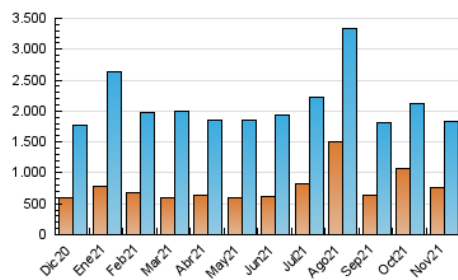

4.3 Por meses

N. únicos / Visitas (x 1000)