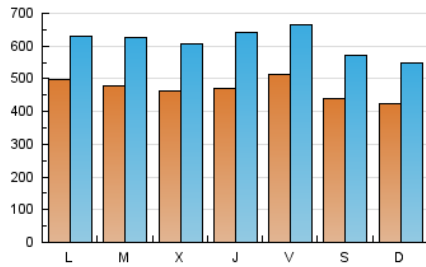

DIARIO de IBIZA

1. Cifras totales y promedios (Nacional)

MES - AÑO	NAVEGADORES UNICOS	VISITAS	PAGINAS
Noviembre - 2021	753.270	1.840.993	3.504.382
PROMEDIO DIARIO	47.109	61.366	116.813
PROMEDIO LUNES-VIERNES	48.538	63.371	121.098
PROMEDIO SABADO-DOMINGO	43.179	55.853	105.029
PAGINAS / VISITAS	1,90		
DURACION MEDIA VISITAS	0:01:39		
DURACION MEDIA PAGINAS	0:01:49		

2. Secciones (Nacional)

	PAGINAS	%
HOME	787.149	22.46 %
RESTO	2.717.233	77.54 %

3. Por día del mes (Nacional)

Día	N. únicos	Visitas	Páginas	Día	N. únicos	Visitas	Páginas	Día	N. únicos	Visitas	Páginas
1	24.581	32.547	76.188	11	50.515	69.611	136.732	21	62.418	74.413	127.859
2	31.125	44.773	96.544	12	42.040	58.349	118.026	22	109.842	123.690	201.193
3	36.763	53.319	110.983	13	33.481	44.603	91.219	23	60.843	76.690	133.148
4	40.670	57.191	132.713	14	42.057	53.322	111.521	24	57.652	70.209	115.153
5	40.123	57.234	132.634	15	42.339	56.667	117.875	25	47.080	61.912	124.906
6	34.241	49.888	104.357	16	42.352	56.055	112.558	26	60.303	73.977	124.637
7	27.227	38.344	80.443	17	34.833	47.456	99.668	27	47.563	59.864	112.634
8	36.268	50.840	107.808	18	50.472	68.010	121.204	28	37.727	52.766	94.492
9	45.366	60.333	116.679	19	62.242	77.138	134.071	29	36.121	51.913	104.779
10	56.439	71.365	120.841	20	60.721	73.627	117.704	30	59.869	74.887	125.813

4. Gráficas (Nacional)

4.1 Por día de la semana (promedio)

N. únicos / Visitas (x 100)

Páginas (x 100)

4.2 Por franja horaria (promedio)

Visitas_ (x 1000)

Páginas (x 1000)

4.3 Por meses