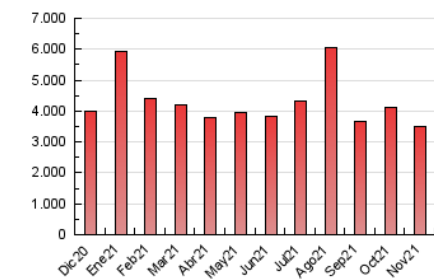

Páginas (x 1000)