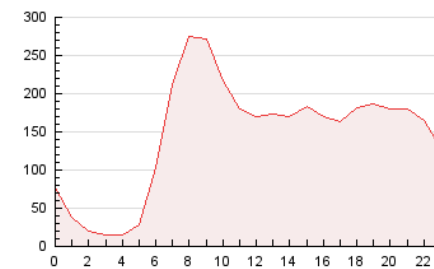

2. Secciones (Nacional)

	PAGINAS	%
HOME	787.149	22.46 %
RESTO	2.717.233	77.54 %

3. Por día del mes (Nacional)

Día	N. únicos	Visitas	Páginas	Día	N. únicos	Visitas	Páginas	Día	N. únicos	Visitas	Páginas
1	24.581	32.547	76.188	11	50.515	69.611	136.732	21	62.418	74.413	127.859
2	31.125	44.773	96.544	12	42.040	58.349	118.026	22	109.842	123.690	201.193
3	36.763	53.319	110.983	13	33.481	44.603	91.219	23	60.843	76.690	133.148
4	40.670	57.191	132.713	14	42.057	53.322	111.521	24	57.652	70.209	115.153
5	40.123	57.234	132.634	15	42.339	56.667	117.875	25	47.080	61.912	124.906
6	34.241	49.888	104.357	16	42.352	56.055	112.558	26	60.303	73.977	124.637
7	27.227	38.344	80.443	17	34.833	47.456	99.668	27	47.563	59.864	112.634
8	36.268	50.840	107.808	18	50.472	68.010	121.204	28	37.727	52.766	94.492
9	45.366	60.333	116.679	19	62.242	77.138	134.071	29	36.121	51.913	104.779
10	56.439	71.365	120.841	20	60.721	73.627	117.704	30	59.869	74.887	125.813

4. Gráficas (Nacional)

4.1 Por día de la semana (promedio)

N. únicos / Visitas (x 100)

Páginas (x 100)

4.2 Por franja horaria (promedio)

Visitas_ (x 1000)

Páginas (x 1000)

4.3 Por meses