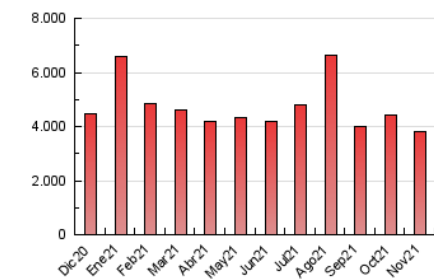

Páginas (x 1000)