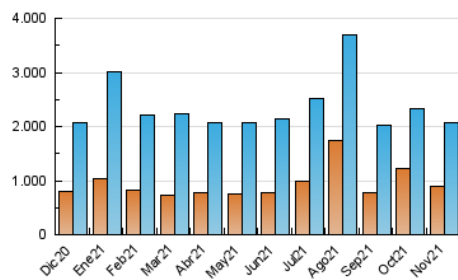

4.3 Por meses

N. únicos / Visitas (x 1000)