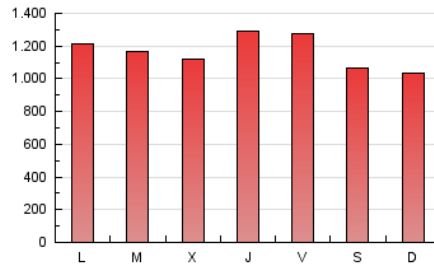

DIARIO de IBIZA

1. Cifras totales y promedios (Nacional)

MES - AÑO	NAVEGADORES UNICOS	VISITAS	PAGINAS
Noviembre - 2021	753.270	1.840.993	3.504.382
PROMEDIO DIARIO	47.109	61.366	116.813
PROMEDIO LUNES-VIERNES	48.538	63.371	121.098
PROMEDIO SABADO-DOMINGO	43.179	55.853	105.029
PAGINAS / VISITAS	1,90		
DURACION MEDIA VISITAS	0:01:39		
DURACION MEDIA PAGINAS	0:01:49		

2. Secciones (Nacional)

	PAGINAS	%
HOME	787.149	22.46 %
RESTO	2.717.233	77.54 %

3. Por día del mes (Nacional)

Día	N. únicos	Visitas	Páginas	Día	N. únicos	Visitas	Páginas	Día	N. únicos	Visitas	Páginas
1	24.581	32.547	76.188	11	50.515	69.611	136.732	21	62.418	74.413	127.859
2	31.125	44.773	96.544	12	42.040	58.349	118.026	22	109.842	123.690	201.193
3	36.763	53.319	110.983	13	33.481	44.603	91.219	23	60.843	76.690	133.148
4	40.670	57.191	132.713	14	42.057	53.322	111.521	24	57.652	70.209	115.153
5	40.123	57.234	132.634	15	42.339	56.667	117.875	25	47.080	61.912	124.906
6	34.241	49.888	104.357	16	42.352	56.055	112.558	26	60.303	73.977	124.637
7	27.227	38.344	80.443	17	34.833	47.456	99.668	27	47.563	59.864	112.634
8	36.268	50.840	107.808	18	50.472	68.010	121.204	28	37.727	52.766	94.492
9	45.366	60.333	116.679	19	62.242	77.138	134.071	29	36.121	51.913	104.779
10	56.439	71.365	120.841	20	60.721	73.627	117.704	30	59.869	74.887	125.813

4. Gráficas (Nacional)

4.1 Por día de la semana (promedio)

N. únicos / Visitas (x 100)

Páginas (x 100)

4.2 Por franja horaria (promedio)

Visitas_ (x 1000)

Páginas (x 1000)

4.3 Por meses