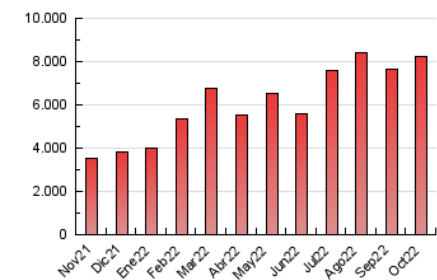

Páginas (x 1000)