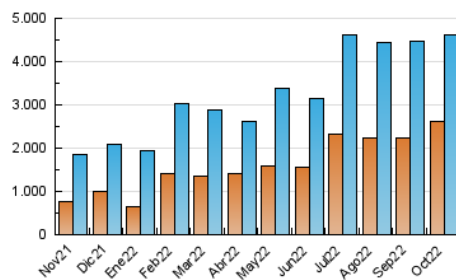

4.3 Por meses

N. únicos / Visitas (x 1000)