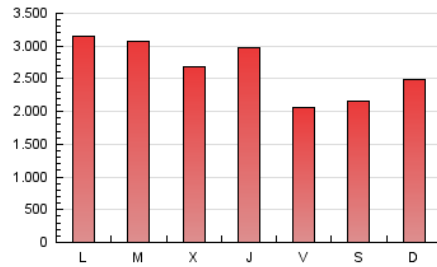

DIARIO de IBIZA

1. Cifras totales y promedios (Nacional)

MES - AÑO	NAVEGADORES UNICOS	VISITAS	PAGINAS
Octubre - 2022	2.610.109	4.617.120	8.223.709
PROMEDIO DIARIO	131.938	148.939	265.281
PROMEDIO LUNES-VIERNES	141.611	160.327	280.660
PROMEDIO SABADO-DOMINGO	111.624	125.025	232.986
PAGINAS / VISITAS	1,78		
DURACION MEDIA VISITAS	0:01:08		
DURACION MEDIA PAGINAS	0:01:27		

2. Secciones (Nacional)

	PAGINAS	%
HOME	837.583	10.18 %
RESTO	7.386.126	89.82 %

3. Por día del mes (Nacional)

Día	N. únicos	Visitas	Páginas	Día	N. únicos	Visitas	Páginas	Día	N. únicos	Visitas	Páginas
1	157.631	172.811	242.651	11	281.290	312.087	453.665	21	74.021	89.190	202.484
2	140.647	153.519	230.596	12	204.919	224.698	301.808	22	86.889	98.259	271.013
3	77.507	94.147	207.068	13	239.824	263.908	417.398	23	94.403	108.064	384.184
4	77.891	98.058	271.129	14	158.451	177.917	278.448	24	122.786	136.791	269.686
5	148.489	169.194	279.157	15	189.728	205.735	283.919	25	151.497	169.061	269.783
6	141.051	167.509	292.714	16	130.402	143.569	231.339	26	202.292	222.236	310.381
7	51.211	66.098	170.467	17	79.012	93.375	388.903	27	213.517	233.607	315.934
8	53.242	65.181	158.557	18	71.598	89.088	236.633	28	108.316	123.054	175.380
9	118.823	133.897	257.769	19	79.654	97.056	178.231	29	70.275	81.826	125.578
10	351.830	371.343	539.580	20	65.929	82.365	165.537	30	74.204	87.385	144.250
								31	72.750	86.092	169.467

4. Gráficas (Nacional)

4.1 Por día de la semana (promedio)

N. únicos / Visitas (x 100)

Páginas (x 100)

4.2 Por franja horaria (promedio)

Visitas_ (x 1000)

Páginas (x 1000)

4.3 Por meses