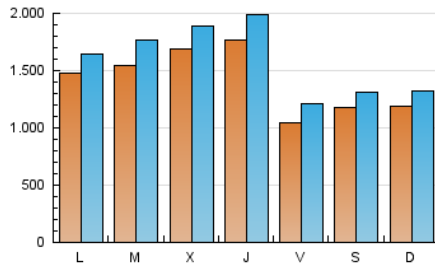

DIARIO de IBIZA

1. Cifras totales y promedios (Nacional e Internacional)

MES - AÑO	NAVEGADORES UNICOS	VISITAS	PAGINAS
Octubre - 2022	2.801.072	4.885.457	8.713.231
PROMEDIO DIARIO	139.837	157.595	281.072
PROMEDIO LUNES-VIERNES	150.237	169.791	297.680
PROMEDIO SABADO-DOMINGO	117.995	131.985	246.195
PAGINAS / VISITAS	1,78		
DURACION MEDIA VISITAS	0:01:07		
DURACION MEDIA PAGINAS	0:01:26		

2. Secciones (Nacional e Internacional)

	PAGINAS	%
HOME	880.528	10.11 %
RESTO	7.832.703	89.89 %

3. Por día del mes (Nacional e Internacional)

Día	N. únicos	Visitas	Páginas	Día	N. únicos	Visitas	Páginas	Día	N. únicos	Visitas	Páginas
1	164.642	180.788	253.421	11	294.090	326.272	477.595	21	79.057	94.703	211.350
2	147.494	160.823	241.350	12	217.492	237.488	320.347	22	91.656	103.502	290.865
3	83.485	101.175	221.011	13	248.865	274.408	436.444	23	99.858	113.882	403.885
4	82.939	103.756	284.528	14	166.376	186.854	292.653	24	130.210	144.643	292.103
5	158.942	180.038	295.893	15	198.726	215.771	297.895	25	163.455	182.458	294.281
6	160.565	188.816	326.397	16	139.267	152.507	244.591	26	214.111	234.559	330.298
7	56.456	72.218	189.717	17	85.594	100.485	406.412	27	226.243	246.927	333.916
8	58.414	71.069	172.208	18	76.542	94.816	248.968	28	115.314	130.845	186.793
9	125.939	141.744	272.079	19	85.022	103.348	188.784	29	74.289	86.624	132.655
10	361.453	381.559	556.552	20	70.294	87.621	174.747	30	79.667	93.136	153.004
								31	78.477	92.622	182.489

4. Gráficas (Nacional e Internacional)

4.1 Por día de la semana (promedio)

N. únicos / Visitas (x 100)

Páginas (x 100)

4.2 Por franja horaria (promedio)

Visitas (x 1000)

Páginas (x 1000)

4.3 Por meses