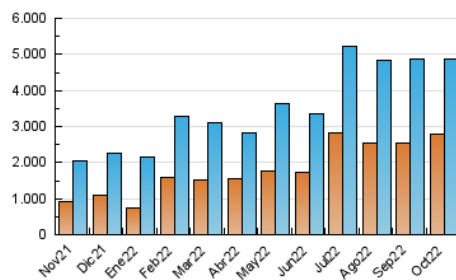

4.3 Por meses

N. únicos / Visitas (x 1000)