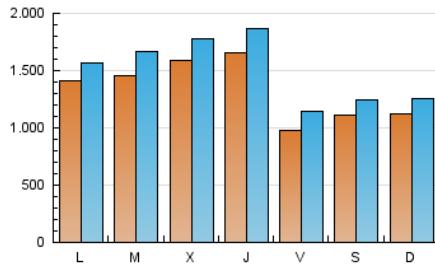

DIARIO de IBIZA

1. Cifras totales y promedios (Nacional)

MES - AÑO	NAVEGADORES UNICOS	VISITAS	PAGINAS
Octubre - 2022	2.610.109	4.617.120	8.223.709
PROMEDIO DIARIO	131.938	148.939	265.281
PROMEDIO LUNES-VIERNES	141.611	160.327	280.660
PROMEDIO SABADO-DOMINGO	111.624	125.025	232.986
PAGINAS / VISITAS	1,78		
DURACION MEDIA VISITAS	0:01:08		
DURACION MEDIA PAGINAS	0:01:27		

2. Secciones (Nacional)

	PAGINAS	%
HOME	837.583	10.18 %
RESTO	7.386.126	89.82 %

3. Por día del mes (Nacional)

Día	N. únicos	Visitas	Páginas	Día	N. únicos	Visitas	Páginas	Día	N. únicos	Visitas	Páginas
1	157.631	172.811	242.651	11	281.290	312.087	453.665	21	74.021	89.190	202.484
2	140.647	153.519	230.596	12	204.919	224.698	301.808	22	86.889	98.259	271.013
3	77.507	94.147	207.068	13	239.824	263.908	417.398	23	94.403	108.064	384.184
4	77.891	98.058	271.129	14	158.451	177.917	278.448	24	122.786	136.791	269.686
5	148.489	169.194	279.157	15	189.728	205.735	283.919	25	151.497	169.061	269.783
6	141.051	167.509	292.714	16	130.402	143.569	231.339	26	202.292	222.236	310.381
7	51.211	66.098	170.467	17	79.012	93.375	388.903	27	213.517	233.607	315.934
8	53.242	65.181	158.557	18	71.598	89.088	236.633	28	108.316	123.054	175.380
9	118.823	133.897	257.769	19	79.654	97.056	178.231	29	70.275	81.826	125.578
10	351.830	371.343	539.580	20	65.929	82.365	165.537	30	74.204	87.385	144.250
								31	72.750	86.092	169.467

4. Gráficas (Nacional)

4.1 Por día de la semana (promedio)

N. únicos / Visitas (x 100)

Páginas (x 100)

4.2 Por franja horaria (promedio)

Visitas_ (x 1000)

Páginas (x 1000)

4.3 Por meses