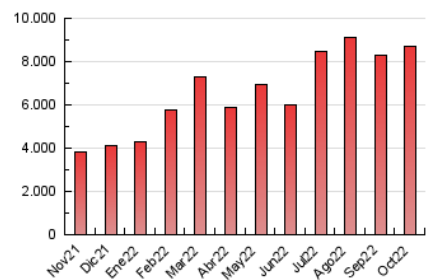

Páginas (x 1000)