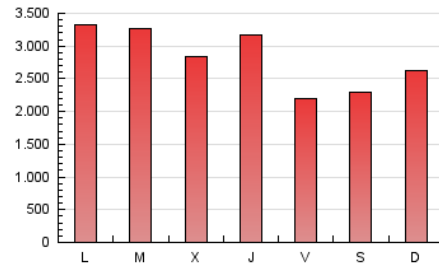

DIARIO de IBIZA

1. Cifras totales y promedios (Nacional e Internacional)

MES - AÑO	NAVEGADORES UNICOS	VISITAS	PAGINAS
Octubre - 2022	2.801.072	4.885.457	8.713.231
PROMEDIO DIARIO	139.837	157.595	281.072
PROMEDIO LUNES-VIERNES	150.237	169.791	297.680
PROMEDIO SABADO-DOMINGO	117.995	131.985	246.195
PAGINAS / VISITAS	1,78		
DURACION MEDIA VISITAS	0:01:07		
DURACION MEDIA PAGINAS	0:01:26		

2. Secciones (Nacional e Internacional)

	PAGINAS	%
HOME	880.528	10.11 %
RESTO	7.832.703	89.89 %

3. Por día del mes (Nacional e Internacional)

Día	N. únicos	Visitas	Páginas	Día	N. únicos	Visitas	Páginas	Día	N. únicos	Visitas	Páginas
1	164.642	180.788	253.421	11	294.090	326.272	477.595	21	79.057	94.703	211.350
2	147.494	160.823	241.350	12	217.492	237.488	320.347	22	91.656	103.502	290.865
3	83.485	101.175	221.011	13	248.865	274.408	436.444	23	99.858	113.882	403.885
4	82.939	103.756	284.528	14	166.376	186.854	292.653	24	130.210	144.643	292.103
5	158.942	180.038	295.893	15	198.726	215.771	297.895	25	163.455	182.458	294.281
6	160.565	188.816	326.397	16	139.267	152.507	244.591	26	214.111	234.559	330.298
7	56.456	72.218	189.717	17	85.594	100.485	406.412	27	226.243	246.927	333.916
8	58.414	71.069	172.208	18	76.542	94.816	248.968	28	115.314	130.845	186.793
9	125.939	141.744	272.079	19	85.022	103.348	188.784	29	74.289	86.624	132.655
10	361.453	381.559	556.552	20	70.294	87.621	174.747	30	79.667	93.136	153.004
								31	78.477	92.622	182.489

4. Gráficas (Nacional e Internacional)

4.1 Por día de la semana (promedio)

N. únicos / Visitas (x 100)

Páginas (x 100)

4.2 Por franja horaria (promedio)

Visitas (x 1000)

Páginas (x 1000)

4.3 Por meses