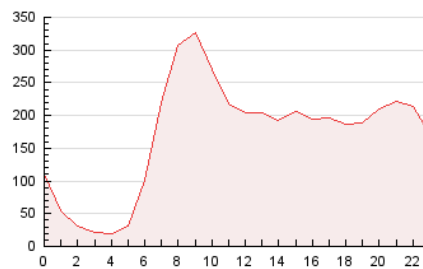

2. Secciones (Nacional)

	PAGINAS	%
HOME	853.742	20.79 %
RESTO	3.252.122	79.21 %

3. Por día del mes (Nacional)

Día	N. únicos	Visitas	Páginas	Día	N. únicos	Visitas	Páginas	Día	N. únicos	Visitas	Páginas
1	37.424	50.208	100.735	11	157.545	170.527	271.793	21	37.786	51.007	119.527
2	35.034	46.368	92.298	12	70.065	89.420	205.411	22	42.401	58.643	188.788
3	36.792	49.603	92.734	13	63.355	76.717	158.876	23	28.982	40.300	130.433
4	33.022	44.170	93.910	14	51.080	65.577	140.116	24	29.864	39.925	98.191
5	33.178	44.148	95.458	15	44.445	57.590	164.123	25	30.254	39.964	101.814
6	30.792	40.957	88.573	16	53.342	65.024	118.100	26	26.731	35.194	82.688
7	30.437	40.793	83.943	17	41.799	54.276	109.091	27	30.496	41.460	87.068
8	156.674	171.353	235.209	18	34.165	46.704	103.889	28	34.053	45.744	96.419
9	141.765	153.308	212.808	19	35.306	47.348	102.250	29	29.867	39.582	87.995
10	294.751	300.855	378.621	20	37.524	50.908	113.482	30	26.772	34.568	72.178
								31	27.586	35.477	79.343

4. Gráficas (Nacional)

4.1 Por día de la semana (promedio)

N. únicos / Visitas (x 100)

Páginas (x 100)

4.2 Por franja horaria (promedio)

Visitas_ (x 1000)

Páginas (x 1000)

4.3 Por meses