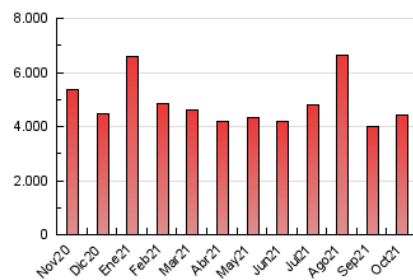

Páginas (x 1000)