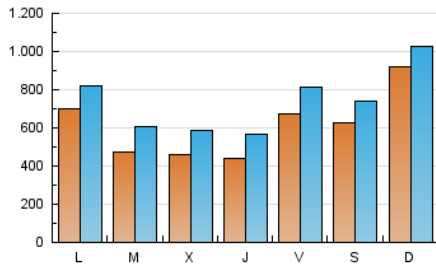

DIARIO de IBIZA

1. Cifras totales y promedios (Nacional e Internacional)

MES - AÑO	NAVEGADORES UNICOS	VISITAS	PAGINAS
Octubre - 2021	1.214.384	2.322.642	4.430.996
PROMEDIO DIARIO	62.493	74.924	142.935
PROMEDIO LUNES-VIERNES	55.448	68.596	140.205
PROMEDIO SABADO-DOMINGO	77.289	88.213	148.668
PAGINAS / VISITAS	1,91		
DURACION MEDIA VISITAS	0:01:20		
DURACION MEDIA PAGINAS	0:01:28		

2. Secciones (Nacional e Internacional)

	PAGINAS	%
HOME	902.024	20.36 %
RESTO	3.528.972	79.64 %

3. Por día del mes (Nacional e Internacional)

Día	N. únicos	Visitas	Páginas	Día	N. únicos	Visitas	Páginas	Día	N. únicos	Visitas	Páginas
1	42.582	55.878	109.289	11	167.011	181.583	291.299	21	43.107	56.899	129.141
2	39.926	51.817	100.418	12	78.305	98.603	225.497	22	48.034	64.961	205.099
3	41.679	55.279	101.134	13	70.125	84.730	172.802	23	33.611	45.648	146.869
4	38.272	50.008	102.788	14	57.162	72.754	151.769	24	33.872	44.591	107.100
5	38.590	50.046	103.766	15	50.177	63.801	174.223	25	34.695	45.023	111.018
6	35.863	46.589	97.026	16	58.805	71.106	126.964	26	30.934	39.977	90.509
7	34.858	45.827	91.366	17	46.748	59.838	117.912	27	35.210	46.790	95.574
8	161.858	177.403	243.676	18	39.830	52.633	113.033	28	39.543	51.808	106.155
9	149.732	162.399	225.566	19	40.949	53.441	111.132	29	34.608	45.032	96.069
10	306.839	312.864	395.234	20	42.695	56.727	123.081	30	30.431	38.835	78.562
								31	31.242	39.752	86.925

4. Gráficas (Nacional e Internacional)

4.1 Por día de la semana (promedio)

N. únicos / Visitas (x 100)

Páginas (x 100)

4.2 Por franja horaria (promedio)

Visitas_ (x 1000)

Páginas (x 1000)

4.3 Por meses