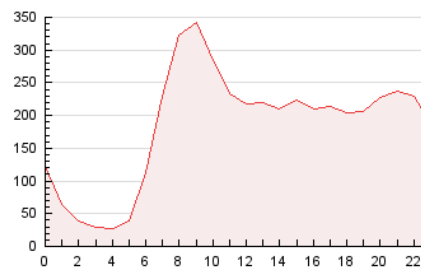

2. Secciones (Nacional e Internacional)

	PAGINAS	%
HOME	902.024	20.36 %
RESTO	3.528.972	79.64 %

3. Por día del mes (Nacional e Internacional)

Día	N. únicos	Visitas	Páginas	Día	N. únicos	Visitas	Páginas	Día	N. únicos	Visitas	Páginas
1	42.582	55.878	109.289	11	167.011	181.583	291.299	21	43.107	56.899	129.141
2	39.926	51.817	100.418	12	78.305	98.603	225.497	22	48.034	64.961	205.099
3	41.679	55.279	101.134	13	70.125	84.730	172.802	23	33.611	45.648	146.869
4	38.272	50.008	102.788	14	57.162	72.754	151.769	24	33.872	44.591	107.100
5	38.590	50.046	103.766	15	50.177	63.801	174.223	25	34.695	45.023	111.018
6	35.863	46.589	97.026	16	58.805	71.106	126.964	26	30.934	39.977	90.509
7	34.858	45.827	91.366	17	46.748	59.838	117.912	27	35.210	46.790	95.574
8	161.858	177.403	243.676	18	39.830	52.633	113.033	28	39.543	51.808	106.155
9	149.732	162.399	225.566	19	40.949	53.441	111.132	29	34.608	45.032	96.069
10	306.839	312.864	395.234	20	42.695	56.727	123.081	30	30.431	38.835	78.562
								31	31.242	39.752	86.925

4. Gráficas (Nacional e Internacional)

4.1 Por día de la semana (promedio)

N. únicos / Visitas (x 100)

Páginas (x 100)

4.2 Por franja horaria (promedio)

Visitas_ (x 1000)

Páginas (x 1000)

4.3 Por meses