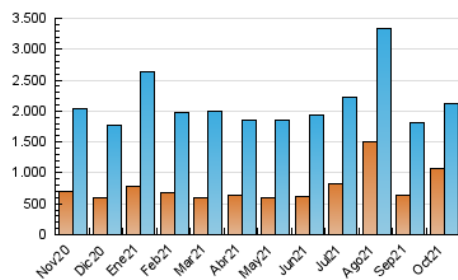

4.3 Por meses

N. únicos / Visitas (x 1000)