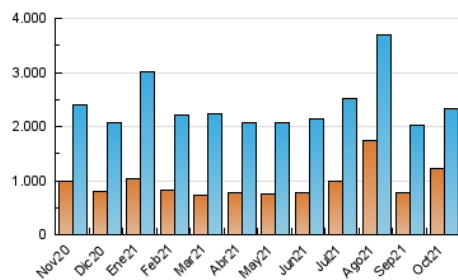

4.3 Por meses

N. únicos / Visitas (x 1000)