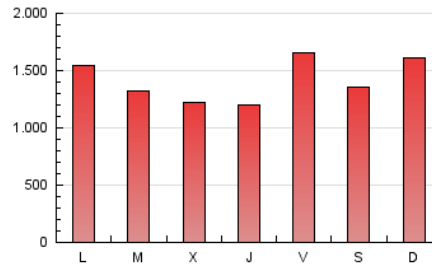

DIARIO de IBIZA

1. Cifras totales y promedios (Nacional e Internacional)

MES - AÑO	NAVEGADORES UNICOS	VISITAS	PAGINAS
Octubre - 2021	1.214.384	2.322.642	4.430.996
PROMEDIO DIARIO	62.493	74.924	142.935
PROMEDIO LUNES-VIERNES	55.448	68.596	140.205
PROMEDIO SABADO-DOMINGO	77.289	88.213	148.668
PAGINAS / VISITAS	1,91		
DURACION MEDIA VISITAS	0:01:20		
DURACION MEDIA PAGINAS	0:01:28		

2. Secciones (Nacional e Internacional)

	PAGINAS	%
HOME	902.024	20.36 %
RESTO	3.528.972	79.64 %

3. Por día del mes (Nacional e Internacional)

Día	N. únicos	Visitas	Páginas	Día	N. únicos	Visitas	Páginas	Día	N. únicos	Visitas	Páginas
1	42.582	55.878	109.289	11	167.011	181.583	291.299	21	43.107	56.899	129.141
2	39.926	51.817	100.418	12	78.305	98.603	225.497	22	48.034	64.961	205.099
3	41.679	55.279	101.134	13	70.125	84.730	172.802	23	33.611	45.648	146.869
4	38.272	50.008	102.788	14	57.162	72.754	151.769	24	33.872	44.591	107.100
5	38.590	50.046	103.766	15	50.177	63.801	174.223	25	34.695	45.023	111.018
6	35.863	46.589	97.026	16	58.805	71.106	126.964	26	30.934	39.977	90.509
7	34.858	45.827	91.366	17	46.748	59.838	117.912	27	35.210	46.790	95.574
8	161.858	177.403	243.676	18	39.830	52.633	113.033	28	39.543	51.808	106.155
9	149.732	162.399	225.566	19	40.949	53.441	111.132	29	34.608	45.032	96.069
10	306.839	312.864	395.234	20	42.695	56.727	123.081	30	30.431	38.835	78.562
								31	31.242	39.752	86.925

4. Gráficas (Nacional e Internacional)

4.1 Por día de la semana (promedio)

N. únicos / Visitas (x 100)

Páginas (x 100)

4.2 Por franja horaria (promedio)

Visitas_ (x 1000)

Páginas (x 1000)

4.3 Por meses