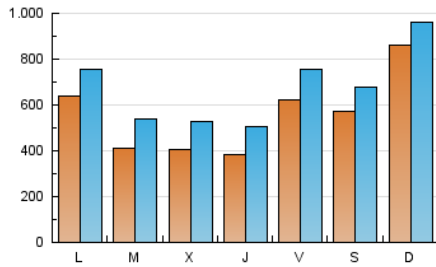

DIARIO de IBIZA

1. Cifras totales y promedios (Nacional)

MES - AÑO	NAVEGADORES UNICOS	VISITAS	PAGINAS
Octubre - 2021	1.080.268	2.127.718	4.105.864
PROMEDIO DIARIO	56.880	68.636	132.447
PROMEDIO LUNES-VIERNES	49.838	62.286	129.622
PROMEDIO SABADO-DOMINGO	71.669	81.970	138.380
PAGINAS / VISITAS	1,93		
DURACION MEDIA VISITAS	0:01:22		
DURACION MEDIA PAGINAS	0:01:27		

2. Secciones (Nacional)

	PAGINAS	%
HOME	853.742	20.79 %
RESTO	3.252.122	79.21 %

3. Por día del mes (Nacional)

Día	N. únicos	Visitas	Páginas	Día	N. únicos	Visitas	Páginas	Día	N. únicos	Visitas	Páginas
1	37.424	50.208	100.735	11	157.545	170.527	271.793	21	37.786	51.007	119.527
2	35.034	46.368	92.298	12	70.065	89.420	205.411	22	42.401	58.643	188.788
3	36.792	49.603	92.734	13	63.355	76.717	158.876	23	28.982	40.300	130.433
4	33.022	44.170	93.910	14	51.080	65.577	140.116	24	29.864	39.925	98.191
5	33.178	44.148	95.458	15	44.445	57.590	164.123	25	30.254	39.964	101.814
6	30.792	40.957	88.573	16	53.342	65.024	118.100	26	26.731	35.194	82.688
7	30.437	40.793	83.943	17	41.799	54.276	109.091	27	30.496	41.460	87.068
8	156.674	171.353	235.209	18	34.165	46.704	103.889	28	34.053	45.744	96.419
9	141.765	153.308	212.808	19	35.306	47.348	102.250	29	29.867	39.582	87.995
10	294.751	300.855	378.621	20	37.524	50.908	113.482	30	26.772	34.568	72.178
								31	27.586	35.477	79.343

4. Gráficas (Nacional)

4.1 Por día de la semana (promedio)

N. únicos / Visitas (x 100)

Páginas (x 100)

4.2 Por franja horaria (promedio)

Visitas_ (x 1000)

Páginas (x 1000)

4.3 Por meses