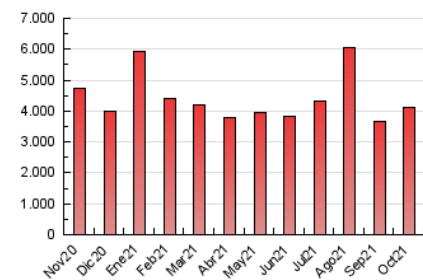

Páginas (x 1000)