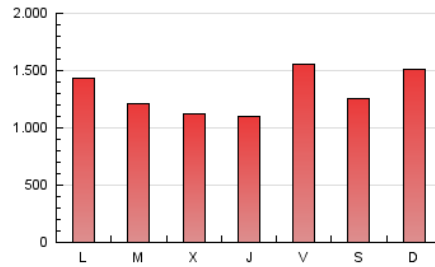

DIARIO de IBIZA

1. Cifras totales y promedios (Nacional)

MES - AÑO	NAVEGADORES UNICOS	VISITAS	PAGINAS
Octubre - 2021	1.080.268	2.127.718	4.105.864
PROMEDIO DIARIO	56.880	68.636	132.447
PROMEDIO LUNES-VIERNES	49.838	62.286	129.622
PROMEDIO SABADO-DOMINGO	71.669	81.970	138.380
PAGINAS / VISITAS	1,93		
DURACION MEDIA VISITAS	0:01:22		
DURACION MEDIA PAGINAS	0:01:27		

2. Secciones (Nacional)

	PAGINAS	%
HOME	853.742	20.79 %
RESTO	3.252.122	79.21 %

3. Por día del mes (Nacional)

Día	N. únicos	Visitas	Páginas	Día	N. únicos	Visitas	Páginas	Día	N. únicos	Visitas	Páginas
1	37.424	50.208	100.735	11	157.545	170.527	271.793	21	37.786	51.007	119.527
2	35.034	46.368	92.298	12	70.065	89.420	205.411	22	42.401	58.643	188.788
3	36.792	49.603	92.734	13	63.355	76.717	158.876	23	28.982	40.300	130.433
4	33.022	44.170	93.910	14	51.080	65.577	140.116	24	29.864	39.925	98.191
5	33.178	44.148	95.458	15	44.445	57.590	164.123	25	30.254	39.964	101.814
6	30.792	40.957	88.573	16	53.342	65.024	118.100	26	26.731	35.194	82.688
7	30.437	40.793	83.943	17	41.799	54.276	109.091	27	30.496	41.460	87.068
8	156.674	171.353	235.209	18	34.165	46.704	103.889	28	34.053	45.744	96.419
9	141.765	153.308	212.808	19	35.306	47.348	102.250	29	29.867	39.582	87.995
10	294.751	300.855	378.621	20	37.524	50.908	113.482	30	26.772	34.568	72.178
								31	27.586	35.477	79.343

4. Gráficas (Nacional)

4.1 Por día de la semana (promedio)

N. únicos / Visitas (x 100)

Páginas (x 100)

4.2 Por franja horaria (promedio)

Visitas_ (x 1000)

Páginas (x 1000)

4.3 Por meses