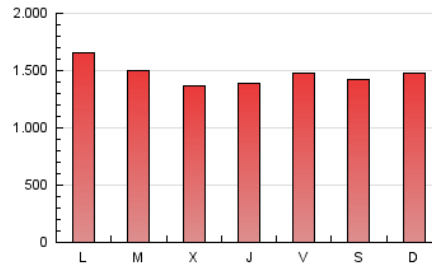

DIARIO de IBIZA

1. Cifras totales y promedios (Nacional)

MES - AÑO	NAVEGADORES UNICOS	VISITAS	PAGINAS
Septiembre - 2023	1.276.053	2.685.647	4.406.968
PROMEDIO DIARIO	70.815	89.522	146.899
PROMEDIO LUNES-VIERNES	69.978	88.768	147.838
PROMEDIO SABADO-DOMINGO	72.770	91.280	144.707
PAGINAS / VISITAS	1,64		
DURACION MEDIA VISITAS	0:03:04		
TIEMPO INTERACCIÓN MEDIO	0:01:40		

2. Secciones (Nacional)

	PAGINAS	%
HOME	1.085.369	24.63 %
RESTO	3.321.599	75.37 %

3. Por día del mes (Nacional)

Día	N. únicos	Visitas	Páginas	Día	N. únicos	Visitas	Páginas	Día	N. únicos	Visitas	Páginas
1	86.607	110.739	177.626	11	74.202	93.502	146.477	21	57.753	74.265	129.944
2	108.390	136.345	207.228	12	66.934	85.760	142.947	22	70.560	87.995	142.975
3	93.559	119.711	182.869	13	60.885	80.389	137.371	23	50.849	65.433	103.104
4	86.231	107.199	178.119	14	60.946	78.258	134.143	24	43.612	57.815	97.888
5	73.647	93.946	154.901	15	76.877	93.610	158.599	25	81.212	101.347	168.772
6	66.102	87.687	148.222	16	93.541	112.746	179.265	26	73.814	94.231	155.538
7	61.240	82.472	143.821	17	88.705	107.313	165.980	27	67.116	83.477	139.816
8	60.267	75.646	132.627	18	86.945	107.247	169.396	28	76.524	95.707	145.794
9	50.448	66.538	109.972	19	65.632	82.007	144.733	29	60.927	74.945	129.468
10	71.282	88.772	145.621	20	55.107	73.702	123.316	30	54.544	66.843	110.436

4. Gráficas (Nacional)

4.1 Por día de la semana (promedio)

N. únicos / Visitas (x 100)

Páginas (x 100)

4.2 Por franja horaria (promedio)

Visitas_ (x 1000)

Páginas (x 1000)

4.3 Por meses