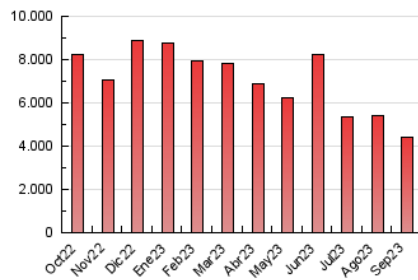

DIARIO de IBIZA

1. Cifras totales y promedios (Nacional)

MES - AÑO	NAVEGADORES UNICOS	VISITAS	PAGINAS
Septiembre - 2023	1.276.053	2.685.647	4.406.968
PROMEDIO DIARIO	70.815	89.522	146.899
PROMEDIO LUNES-VIERNES	69.978	88.768	147.838
PROMEDIO SABADO-DOMINGO	72.770	91.280	144.707
PAGINAS / VISITAS	1,64		
DURACION MEDIA VISITAS	0:03:04		
TIEMPO INTERACCIÓN MEDIO	0:01:40		

2. Secciones (Nacional)

	PAGINAS	%
HOME	1.085.369	24.63 %
RESTO	3.321.599	75.37 %

3. Por día del mes (Nacional)

Día	N. únicos	Visitas	Páginas	Día	N. únicos	Visitas	Páginas	Día	N. únicos	Visitas	Páginas
1	86.607	110.739	177.626	11	74.202	93.502	146.477	21	57.753	74.265	129.944
2	108.390	136.345	207.228	12	66.934	85.760	142.947	22	70.560	87.995	142.975
3	93.559	119.711	182.869	13	60.885	80.389	137.371	23	50.849	65.433	103.104
4	86.231	107.199	178.119	14	60.946	78.258	134.143	24	43.612	57.815	97.888
5	73.647	93.946	154.901	15	76.877	93.610	158.599	25	81.212	101.347	168.772
6	66.102	87.687	148.222	16	93.541	112.746	179.265	26	73.814	94.231	155.538
7	61.240	82.472	143.821	17	88.705	107.313	165.980	27	67.116	83.477	139.816
8	60.267	75.646	132.627	18	86.945	107.247	169.396	28	76.524	95.707	145.794
9	50.448	66.538	109.972	19	65.632	82.007	144.733	29	60.927	74.945	129.468
10	71.282	88.772	145.621	20	55.107	73.702	123.316	30	54.544	66.843	110.436

4. Gráficas (Nacional)

4.1 Por día de la semana (promedio)

N. únicos / Visitas (x 100)

Páginas (x 100)

4.2 Por franja horaria (promedio)

Visitas_ (x 1000)

Páginas (x 1000)

4.3 Por meses

N. únicos / Visitas (x 1000)

Páginas (x 1000)

5. Observaciones

Este Medio Electrónico de Comunicación ha sido medido por la herramienta Google Analytics de Google (GA4)

6. Definiciones básicas (Para más información ver Normas Técnicas para el Control de los Medios Electrónicos de Comunicación)