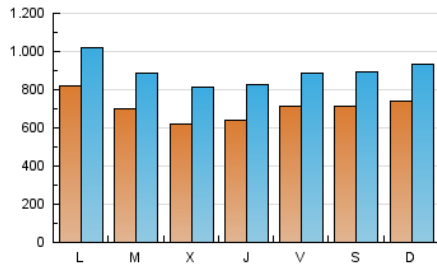

DIARIO de IBIZA

1. Cifras totales y promedios (Nacional)

MES - AÑO	NAVEGADORES UNICOS	VISITAS	PAGINAS
Septiembre - 2023	1.276.053	2.685.647	4.406.968
PROMEDIO DIARIO	70.815	89.522	146.899
PROMEDIO LUNES-VIERNES	69.978	88.768	147.838
PROMEDIO SABADO-DOMINGO	72.770	91.280	144.707
PAGINAS / VISITAS	1,64		
DURACION MEDIA VISITAS	0:03:04		
TIEMPO INTERACCIÓN MEDIO	0:01:40		

2. Secciones (Nacional)

	PAGINAS	%
HOME	1.085.369	24.63 %
RESTO	3.321.599	75.37 %

3. Por día del mes (Nacional)

Día	N. únicos	Visitas	Páginas	Día	N. únicos	Visitas	Páginas	Día	N. únicos	Visitas	Páginas
1	86.607	110.739	177.626	11	74.202	93.502	146.477	21	57.753	74.265	129.944
2	108.390	136.345	207.228	12	66.934	85.760	142.947	22	70.560	87.995	142.975
3	93.559	119.711	182.869	13	60.885	80.389	137.371	23	50.849	65.433	103.104
4	86.231	107.199	178.119	14	60.946	78.258	134.143	24	43.612	57.815	97.888
5	73.647	93.946	154.901	15	76.877	93.610	158.599	25	81.212	101.347	168.772
6	66.102	87.687	148.222	16	93.541	112.746	179.265	26	73.814	94.231	155.538
7	61.240	82.472	143.821	17	88.705	107.313	165.980	27	67.116	83.477	139.816
8	60.267	75.646	132.627	18	86.945	107.247	169.396	28	76.524	95.707	145.794
9	50.448	66.538	109.972	19	65.632	82.007	144.733	29	60.927	74.945	129.468
10	71.282	88.772	145.621	20	55.107	73.702	123.316	30	54.544	66.843	110.436

4. Gráficas (Nacional)

4.1 Por día de la semana (promedio)

N. únicos / Visitas (x 100)

Páginas (x 100)

4.2 Por franja horaria (promedio)

Visitas_ (x 1000)

Páginas (x 1000)

4.3 Por meses