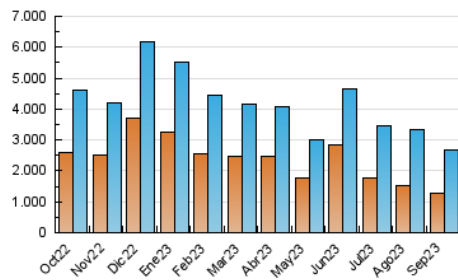

2. Secciones (Nacional)

	PAGINAS	%
HOME	1.085.369	24.63 %
RESTO	3.321.599	75.37 %

3. Por día del mes (Nacional)

Día	N. únicos	Visitas	Páginas	Día	N. únicos	Visitas	Páginas	Día	N. únicos	Visitas	Páginas
1	86.607	110.739	177.626	11	74.202	93.502	146.477	21	57.753	74.265	129.944
2	108.390	136.345	207.228	12	66.934	85.760	142.947	22	70.560	87.995	142.975
3	93.559	119.711	182.869	13	60.885	80.389	137.371	23	50.849	65.433	103.104
4	86.231	107.199	178.119	14	60.946	78.258	134.143	24	43.612	57.815	97.888
5	73.647	93.946	154.901	15	76.877	93.610	158.599	25	81.212	101.347	168.772
6	66.102	87.687	148.222	16	93.541	112.746	179.265	26	73.814	94.231	155.538
7	61.240	82.472	143.821	17	88.705	107.313	165.980	27	67.116	83.477	139.816
8	60.267	75.646	132.627	18	86.945	107.247	169.396	28	76.524	95.707	145.794
9	50.448	66.538	109.972	19	65.632	82.007	144.733	29	60.927	74.945	129.468
10	71.282	88.772	145.621	20	55.107	73.702	123.316	30	54.544	66.843	110.436

4. Gráficas (Nacional)

4.1 Por día de la semana (promedio)

N. únicos / Visitas (x 100)

Páginas (x 100)

4.2 Por franja horaria (promedio)

Visitas_ (x 1000)

Páginas (x 1000)

4.3 Por meses

N. únicos / Visitas (x 1000)

Páginas (x 1000)

5. Observaciones

Este Medio Electrónico de Comunicación ha sido medido por la herramienta Google Analytics de Google (GA4)

6. Definiciones básicas (Para más información ver Normas Técnicas para el Control de los Medios Electrónicos de Comunicación)

Visita:

Una secuencia ininterrumpida de páginas servidas a un usuario válido. Si dicho usuario no realiza peticiones de páginas en un periodo de tiempo (30 min) la siguiente petición constituirá el inicio de una nueva visita.