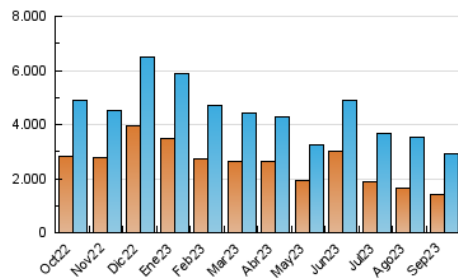

4.2 Por franja horaria (promedio)

Visitas_ (x 1000)

Páginas (x 1000)

4.3 Por meses

N. únicos / Visitas (x 1000)