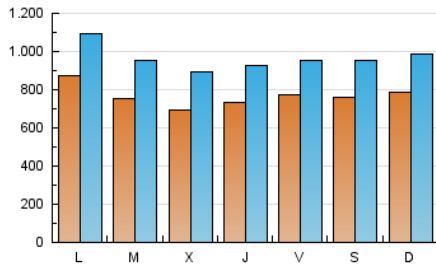

DIARIO de IBIZA

1. Cifras totales y promedios (Nacional e Internacional)

MES - AÑO	NAVEGADORES UNICOS	VISITAS	PAGINAS
Septiembre - 2023	1.422.272	2.896.146	4.721.069
PROMEDIO DIARIO	76.838	96.538	157.369
PROMEDIO LUNES-VIERNES	76.640	96.399	159.186
PROMEDIO SABADO-DOMINGO	77.299	96.864	153.130
PAGINAS / VISITAS	1,63		
DURACION MEDIA VISITAS	0:03:02		
TIEMPO INTERACCIÓN MEDIO	0:01:35		

2. Secciones (Nacional e Internacional)

	PAGINAS	%
HOME	1.143.707	24.23 %
RESTO	3.577.362	75.77 %

3. Por día del mes (Nacional e Internacional)

Día	N. únicos	Visitas	Páginas	Día	N. únicos	Visitas	Páginas	Día	N. únicos	Visitas	Páginas
1	92.192	117.384	187.833	11	78.866	99.329	155.117	21	62.643	79.186	138.317
2	113.282	143.108	216.681	12	72.041	91.596	151.936	22	76.605	95.189	153.085
3	99.195	126.559	193.299	13	65.523	85.958	146.919	23	55.681	71.009	111.191
4	93.195	116.171	192.385	14	65.139	83.212	142.248	24	47.312	62.800	104.742
5	79.608	102.045	166.797	15	81.599	99.790	167.142	25	86.172	107.816	178.466
6	71.667	95.013	158.411	16	98.739	119.249	189.026	26	80.280	101.514	166.816
7	65.903	87.992	152.964	17	93.534	112.213	175.143	27	81.694	98.133	160.278
8	64.722	80.164	140.881	18	92.080	113.379	178.612	28	98.993	119.993	176.446
9	54.284	71.400	117.153	19	70.016	86.675	153.374	29	70.735	85.193	143.470
10	74.761	93.592	153.010	20	59.767	78.640	131.406	30	58.899	71.844	117.921

4. Gráficas (Nacional e Internacional)

4.1 Por día de la semana (promedio)

N. únicos / Visitas (x 100)

Páginas (x 100)

4.2 Por franja horaria (promedio)

Visitas_ (x 1000)

Páginas (x 1000)

4.3 Por meses