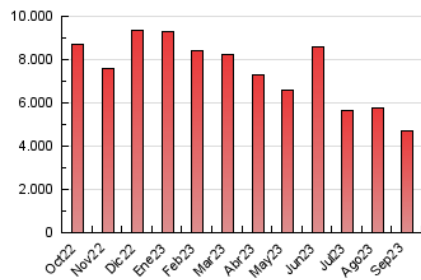

Páginas (x 1000)