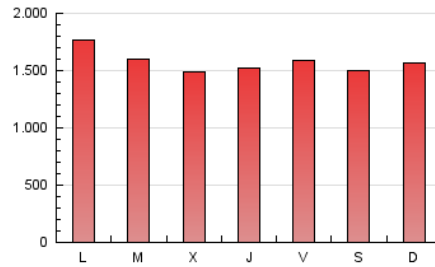

DIARIO de IBIZA

1. Cifras totales y promedios (Nacional e Internacional)

MES - AÑO	NAVEGADORES UNICOS	VISITAS	PAGINAS
Septiembre - 2023	1.422.272	2.896.146	4.721.069
PROMEDIO DIARIO	76.838	96.538	157.369
PROMEDIO LUNES-VIERNES	76.640	96.399	159.186
PROMEDIO SABADO-DOMINGO	77.299	96.864	153.130
PAGINAS / VISITAS	1,63		
DURACION MEDIA VISITAS	0:03:02		
TIEMPO INTERACCIÓN MEDIO	0:01:35		

2. Secciones (Nacional e Internacional)

	PAGINAS	%
HOME	1.143.707	24.23 %
RESTO	3.577.362	75.77 %

3. Por día del mes (Nacional e Internacional)

Día	N. únicos	Visitas	Páginas	Día	N. únicos	Visitas	Páginas	Día	N. únicos	Visitas	Páginas
1	92.192	117.384	187.833	11	78.866	99.329	155.117	21	62.643	79.186	138.317
2	113.282	143.108	216.681	12	72.041	91.596	151.936	22	76.605	95.189	153.085
3	99.195	126.559	193.299	13	65.523	85.958	146.919	23	55.681	71.009	111.191
4	93.195	116.171	192.385	14	65.139	83.212	142.248	24	47.312	62.800	104.742
5	79.608	102.045	166.797	15	81.599	99.790	167.142	25	86.172	107.816	178.466
6	71.667	95.013	158.411	16	98.739	119.249	189.026	26	80.280	101.514	166.816
7	65.903	87.992	152.964	17	93.534	112.213	175.143	27	81.694	98.133	160.278
8	64.722	80.164	140.881	18	92.080	113.379	178.612	28	98.993	119.993	176.446
9	54.284	71.400	117.153	19	70.016	86.675	153.374	29	70.735	85.193	143.470
10	74.761	93.592	153.010	20	59.767	78.640	131.406	30	58.899	71.844	117.921

4. Gráficas (Nacional e Internacional)

4.1 Por día de la semana (promedio)

N. únicos / Visitas (x 100)

Páginas (x 100)

4.2 Por franja horaria (promedio)

Visitas_ (x 1000)

Páginas (x 1000)

4.3 Por meses