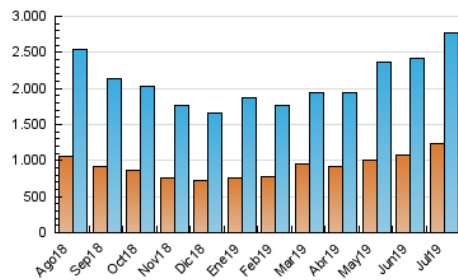

### 3. Por día del mes (Nacional e Internacional)

Día	N. únicos	Visitas	Páginas	Día	N. únicos	Visitas	Páginas	Día	N. únicos	Visitas	Páginas
1	63.412	80.005	180.849	11	85.598	105.111	250.821	21	64.087	80.745	255.108
2	61.558	77.341	168.148	12	76.184	95.445	202.999	22	73.061	91.289	249.932
3	63.117	79.622	191.570	13	72.449	90.666	198.384	23	74.694	92.177	218.110
4	60.602	75.456	170.661	14	60.913	76.612	178.420	24	82.206	103.854	321.894
5	57.093	72.231	200.440	15	67.787	85.487	207.077	25	80.938	98.425	281.070
6	63.794	79.008	242.008	16	70.349	88.471	204.367	26	71.879	89.039	217.091
7	78.145	94.943	218.401	17	83.030	103.101	249.854	27	62.233	79.909	194.287
8	61.564	76.645	168.289	18	70.038	87.571	215.592	28	87.100	105.880	211.955
9	64.931	82.260	197.877	19	78.614	97.679	231.625	29	82.585	104.488	267.987
10	86.212	112.242	281.653	20	65.007	81.855	274.947	30	72.970	93.259	230.639
								31	74.905	95.487	235.483

4. Gráficas (Nacional e Internacional)

4.1 Por día de la semana (promedio)

N. únicos / Visitas (x 100)

Páginas (x 100)

4.2 Por franja horaria (promedio)

Visitas (x 1000)

Páginas (x 1000)

4.3 Por meses

N. únicos / Visitas (x 1000)

Páginas (x 1000)