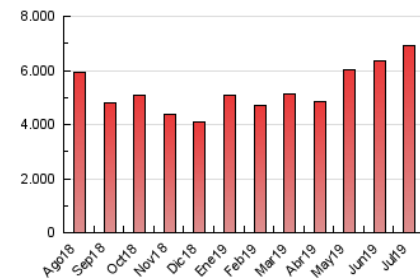

### 3. Por día del mes (Nacional e Internacional)

Día	N. únicos	Visitas	Páginas	Día	N. únicos	Visitas	Páginas	Día	N. únicos	Visitas	Páginas
1	63.412	80.005	180.849	11	85.598	105.111	250.821	21	64.087	80.745	255.108
2	61.558	77.341	168.148	12	76.184	95.445	202.999	22	73.061	91.289	249.932
3	63.117	79.622	191.570	13	72.449	90.666	198.384	23	74.694	92.177	218.110
4	60.602	75.456	170.661	14	60.913	76.612	178.420	24	82.206	103.854	321.894
5	57.093	72.231	200.440	15	67.787	85.487	207.077	25	80.938	98.425	281.070
6	63.794	79.008	242.008	16	70.349	88.471	204.367	26	71.879	89.039	217.091
7	78.145	94.943	218.401	17	83.030	103.101	249.854	27	62.233	79.909	194.287
8	61.564	76.645	168.289	18	70.038	87.571	215.592	28	87.100	105.880	211.955
9	64.931	82.260	197.877	19	78.614	97.679	231.625	29	82.585	104.488	267.987
10	86.212	112.242	281.653	20	65.007	81.855	274.947	30	72.970	93.259	230.639
								31	74.905	95.487	235.483

4. Gráficas (Nacional e Internacional)

4.1 Por día de la semana (promedio)

N. únicos / Visitas (x 100)

Páginas (x 100)

4.2 Por franja horaria (promedio)

Visitas (x 1000)

Páginas (x 1000)

4.3 Por meses

N. únicos / Visitas (x 1000)

Páginas (x 1000)