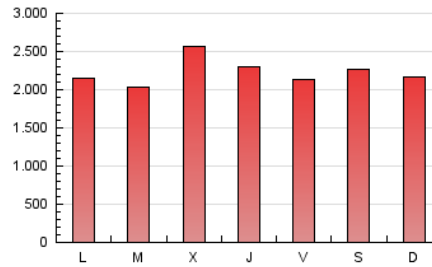

### 3. Por día del mes (Nacional e Internacional)

Día	N. únicos	Visitas	Páginas	Día	N. únicos	Visitas	Páginas	Día	N. únicos	Visitas	Páginas
1	63.412	80.005	180.849	11	85.598	105.111	250.821	21	64.087	80.745	255.108
2	61.558	77.341	168.148	12	76.184	95.445	202.999	22	73.061	91.289	249.932
3	63.117	79.622	191.570	13	72.449	90.666	198.384	23	74.694	92.177	218.110
4	60.602	75.456	170.661	14	60.913	76.612	178.420	24	82.206	103.854	321.894
5	57.093	72.231	200.440	15	67.787	85.487	207.077	25	80.938	98.425	281.070
6	63.794	79.008	242.008	16	70.349	88.471	204.367	26	71.879	89.039	217.091
7	78.145	94.943	218.401	17	83.030	103.101	249.854	27	62.233	79.909	194.287
8	61.564	76.645	168.289	18	70.038	87.571	215.592	28	87.100	105.880	211.955
9	64.931	82.260	197.877	19	78.614	97.679	231.625	29	82.585	104.488	267.987
10	86.212	112.242	281.653	20	65.007	81.855	274.947	30	72.970	93.259	230.639
								31	74.905	95.487	235.483

4. Gráficas (Nacional e Internacional)

4.1 Por día de la semana (promedio)

N. únicos / Visitas (x 100)

Páginas (x 100)

4.2 Por franja horaria (promedio)

Visitas (x 1000)

Páginas (x 1000)

4.3 Por meses