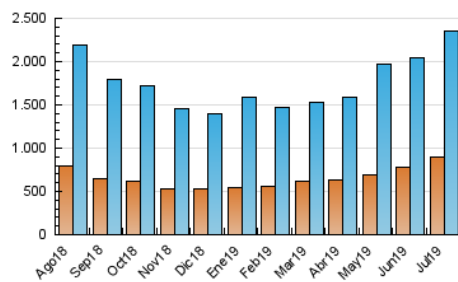

#### 3. Por día del mes (Nacional)

Día	N. únicos	Visitas	Páginas	Día	N. únicos	Visitas	Páginas	Día	N. únicos	Visitas	Páginas
1	50.731	66.213	158.612	11	71.747	90.159	223.484	21	52.203	67.879	221.724
2	49.233	63.955	146.755	12	62.049	80.042	178.677	22	57.896	74.902	220.862
3	50.443	65.891	166.244	13	59.547	76.677	175.358	23	60.219	76.520	190.550
4	49.158	63.110	149.799	14	48.702	63.414	156.383	24	69.307	89.801	295.115
5	45.631	59.911	178.297	15	54.180	70.792	182.468	25	67.997	84.412	253.429
6	53.227	67.541	222.033	16	57.175	74.196	180.041	26	59.667	75.757	193.032
7	67.326	83.233	198.904	17	69.733	88.608	225.476	27	50.856	67.544	172.765
8	49.575	63.823	147.528	18	57.582	74.049	191.068	28	74.643	92.319	188.343
9	52.972	69.351	175.522	19	65.761	83.700	206.416	29	69.159	89.798	239.057
10	72.849	97.609	252.470	20	53.626	69.469	240.246	30	59.622	78.607	201.961
								31	61.053	80.315	208.067

4. Gráficas (Nacional)

4.1 Por día de la semana (promedio)

N. únicos / Visitas (x 100)

Páginas (x 100)

4.2 Por franja horaria (promedio)

Visitas (x 1000)

Páginas (x 1000)

4.3 Por meses

N. únicos / Visitas (x 1000)

Páginas (x 1000)