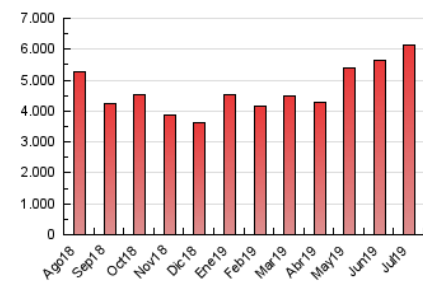

#### 3. Por día del mes (Nacional)

Día	N. únicos	Visitas	Páginas	Día	N. únicos	Visitas	Páginas	Día	N. únicos	Visitas	Páginas
1	50.731	66.213	158.612	11	71.747	90.159	223.484	21	52.203	67.879	221.724
2	49.233	63.955	146.755	12	62.049	80.042	178.677	22	57.896	74.902	220.862
3	50.443	65.891	166.244	13	59.547	76.677	175.358	23	60.219	76.520	190.550
4	49.158	63.110	149.799	14	48.702	63.414	156.383	24	69.307	89.801	295.115
5	45.631	59.911	178.297	15	54.180	70.792	182.468	25	67.997	84.412	253.429
6	53.227	67.541	222.033	16	57.175	74.196	180.041	26	59.667	75.757	193.032
7	67.326	83.233	198.904	17	69.733	88.608	225.476	27	50.856	67.544	172.765
8	49.575	63.823	147.528	18	57.582	74.049	191.068	28	74.643	92.319	188.343
9	52.972	69.351	175.522	19	65.761	83.700	206.416	29	69.159	89.798	239.057
10	72.849	97.609	252.470	20	53.626	69.469	240.246	30	59.622	78.607	201.961
								31	61.053	80.315	208.067

4. Gráficas (Nacional)

4.1 Por día de la semana (promedio)

N. únicos / Visitas (x 100)

Páginas (x 100)

4.2 Por franja horaria (promedio)

Visitas (x 1000)

Páginas (x 1000)

4.3 Por meses

N. únicos / Visitas (x 1000)

Páginas (x 1000)