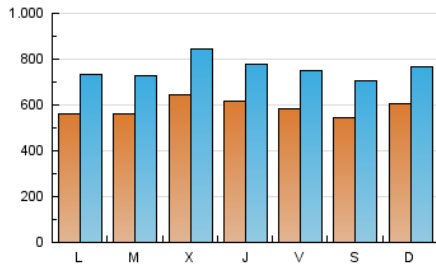

4. Gráficas (Nacional)

4.1 Por día de la semana (promedio)

N. únicos / Visitas (x 100)