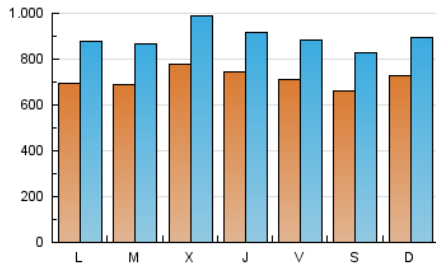

4. Gráficas (Nacional e Internacional)

4.1 Por día de la semana (promedio)

N. únicos / Visitas (x 100)