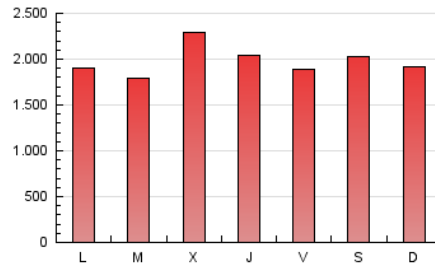

#### 2. Secciones (Nacional)

	PAGINAS	%
<b>HOME</b>	1.252.112	20.39 %
<b>RESTO</b>	4.888.574	79.61 %

#### 3. Por día del mes (Nacional)

Día	N. únicos	Visitas	Páginas	Día	N. únicos	Visitas	Páginas	Día	N. únicos	Visitas	Páginas
1	50.731	66.213	158.612	11	71.747	90.159	223.484	21	52.203	67.879	221.724
2	49.233	63.955	146.755	12	62.049	80.042	178.677	22	57.896	74.902	220.862
3	50.443	65.891	166.244	13	59.547	76.677	175.358	23	60.219	76.520	190.550
4	49.158	63.110	149.799	14	48.702	63.414	156.383	24	69.307	89.801	295.115
5	45.631	59.911	178.297	15	54.180	70.792	182.468	25	67.997	84.412	253.429
6	53.227	67.541	222.033	16	57.175	74.196	180.041	26	59.667	75.757	193.032
7	67.326	83.233	198.904	17	69.733	88.608	225.476	27	50.856	67.544	172.765
8	49.575	63.823	147.528	18	57.582	74.049	191.068	28	74.643	92.319	188.343
9	52.972	69.351	175.522	19	65.761	83.700	206.416	29	69.159	89.798	239.057
10	72.849	97.609	252.470	20	53.626	69.469	240.246	30	59.622	78.607	201.961
								31	61.053	80.315	208.067

4. Gráficas (Nacional)

4.1 Por día de la semana (promedio)

N. únicos / Visitas (x 100)

Páginas (x 100)

4.2 Por franja horaria (promedio)

Visitas (x 1000)

Páginas (x 1000)

4.3 Por meses