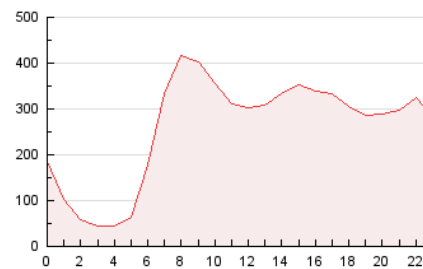

2. Secciones (Nacional e Internacional)

	PAGINAS	%
HOME	1.292.620	20.67 %
RESTO	4.959.613	79.33 %

3. Por día del mes (Nacional e Internacional)

Día	N. únicos	Visitas	Páginas	Día	N. únicos	Visitas	Páginas	Día	N. únicos	Visitas	Páginas
1	70.497	84.492	136.570	11	209.096	236.727	339.277	21	172.264	194.608	282.664
2	59.413	72.382	126.002	12	129.084	149.822	237.259	22	155.611	175.447	249.568
3	58.941	73.672	144.515	13	104.504	122.056	213.897	23	112.988	135.701	212.835
4	107.219	144.386	279.866	14	132.832	152.311	261.685	24	258.920	293.482	403.199
5	99.979	120.434	211.649	15	75.926	91.659	150.986	25	187.065	208.072	303.002
6	74.456	95.087	166.923	16	46.128	60.008	105.478	26	110.339	132.492	221.786
7	71.511	90.674	170.567	17	56.761	73.288	142.781	27	89.281	108.906	193.319
8	67.934	84.887	164.342	18	76.764	94.573	167.796	28	114.201	131.771	222.651
9	72.501	91.019	164.210	19	118.208	146.612	231.269	29	80.151	95.692	159.514
10	84.315	105.667	184.482	20	129.142	155.330	270.279	30	59.127	74.305	133.862

4. Gráficas (Nacional e Internacional)

4.1 Por día de la semana (promedio)

N. únicos / Visitas (x 100)

Páginas (x 100)

4.2 Por franja horaria (promedio)

Visitas_ (x 1000)

Páginas (x 1000)

4.3 Por meses