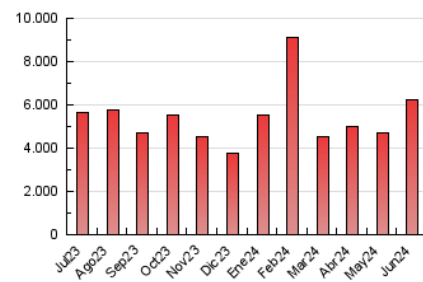

Páginas (x 1000)