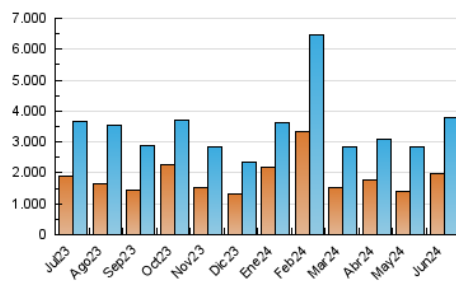

4.3 Por meses

N. únicos / Visitas (x 1000)