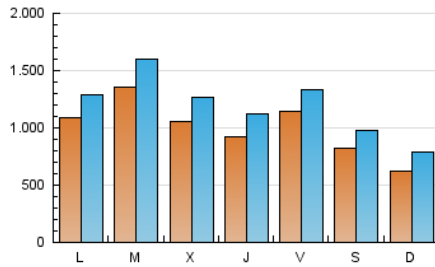

DIARIO de IBIZA

1. Cifras totales y promedios (Nacional)

MES - AÑO	NAVEGADORES UNICOS	VISITAS	PAGINAS
Junio - 2024	1.755.326	3.531.677	5.816.366
PROMEDIO DIARIO	98.167	117.723	193.879
PROMEDIO LUNES-VIERNES	111.050	132.494	217.493
PROMEDIO SABADO-DOMINGO	72.401	88.179	146.650
PAGINAS / VISITAS	1,65		
DURACION MEDIA VISITAS	0:02:55		
TIEMPO INTERACCIÓN MEDIO	0:01:58		

2. Secciones (Nacional)

	PAGINAS	%
HOME	1.226.985	21.10 %
RESTO	4.589.381	78.90 %

3. Por día del mes (Nacional)

Día	N. únicos	Visitas	Páginas	Día	N. únicos	Visitas	Páginas	Día	N. únicos	Visitas	Páginas
1	65.927	79.381	127.966	11	198.426	225.160	322.468	21	164.263	186.798	269.085
2	55.392	67.052	118.096	12	121.070	141.012	222.684	22	149.282	168.477	238.052
3	53.921	69.084	134.934	13	98.048	115.589	201.257	23	106.279	129.654	200.326
4	96.786	131.085	258.049	14	125.434	145.290	248.230	24	250.819	282.919	387.395
5	91.977	111.609	196.030	15	70.897	86.274	141.082	25	177.978	199.833	287.481
6	67.819	86.361	154.156	16	41.793	54.379	97.191	26	103.238	124.858	208.473
7	65.367	83.367	158.211	17	51.635	66.961	132.622	27	82.605	101.469	179.836
8	62.713	78.747	153.087	18	68.512	85.422	153.807	28	101.411	119.708	201.406
9	66.616	84.209	153.167	19	104.676	130.862	209.337	29	62.964	77.142	131.806
10	78.088	98.018	172.307	20	118.934	144.484	252.095	30	42.149	56.473	105.730

4. Gráficas (Nacional)

4.1 Por día de la semana (promedio)

N. únicos / Visitas (x 100)

Páginas (x 100)

4.2 Por franja horaria (promedio)

Visitas_ (x 1000)

Páginas (x 1000)

4.3 Por meses