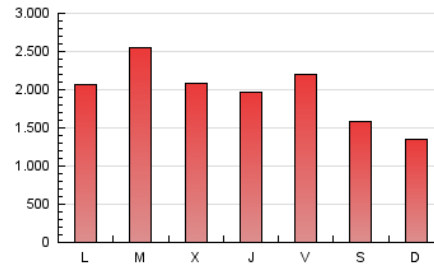

DIARIO de IBIZA

1. Cifras totales y promedios (Nacional)

MES - AÑO	NAVEGADORES UNICOS	VISITAS	PAGINAS
Junio - 2024	1.755.326	3.531.677	5.816.366
PROMEDIO DIARIO	98.167	117.723	193.879
PROMEDIO LUNES-VIERNES	111.050	132.494	217.493
PROMEDIO SABADO-DOMINGO	72.401	88.179	146.650
PAGINAS / VISITAS	1,65		
DURACION MEDIA VISITAS	0:02:55		
TIEMPO INTERACCIÓN MEDIO	0:01:58		

2. Secciones (Nacional)

	PAGINAS	%
HOME	1.226.985	21.10 %
RESTO	4.589.381	78.90 %

3. Por día del mes (Nacional)

Día	N. únicos	Visitas	Páginas	Día	N. únicos	Visitas	Páginas	Día	N. únicos	Visitas	Páginas
1	65.927	79.381	127.966	11	198.426	225.160	322.468	21	164.263	186.798	269.085
2	55.392	67.052	118.096	12	121.070	141.012	222.684	22	149.282	168.477	238.052
3	53.921	69.084	134.934	13	98.048	115.589	201.257	23	106.279	129.654	200.326
4	96.786	131.085	258.049	14	125.434	145.290	248.230	24	250.819	282.919	387.395
5	91.977	111.609	196.030	15	70.897	86.274	141.082	25	177.978	199.833	287.481
6	67.819	86.361	154.156	16	41.793	54.379	97.191	26	103.238	124.858	208.473
7	65.367	83.367	158.211	17	51.635	66.961	132.622	27	82.605	101.469	179.836
8	62.713	78.747	153.087	18	68.512	85.422	153.807	28	101.411	119.708	201.406
9	66.616	84.209	153.167	19	104.676	130.862	209.337	29	62.964	77.142	131.806
10	78.088	98.018	172.307	20	118.934	144.484	252.095	30	42.149	56.473	105.730

4. Gráficas (Nacional)

4.1 Por día de la semana (promedio)

N. únicos / Visitas (x 100)

Páginas (x 100)

4.2 Por franja horaria (promedio)

Visitas_ (x 1000)

Páginas (x 1000)

4.3 Por meses