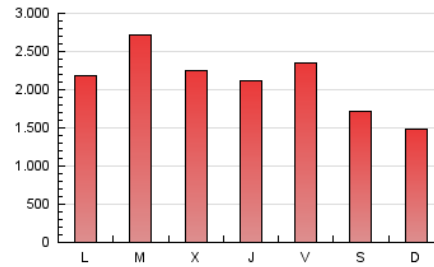

DIARIO de IBIZA

1. Cifras totales y promedios (Nacional e Internacional)

MES - AÑO	NAVEGADORES UNICOS	VISITAS	PAGINAS
Junio - 2024	1.963.053	3.795.562	6.252.233
PROMEDIO DIARIO	106.172	126.519	208.408
PROMEDIO LUNES-VIERNES	119.244	141.499	232.443
PROMEDIO SABADO-DOMINGO	80.028	96.559	160.337
PAGINAS / VISITAS	1,65		
DURACION MEDIA VISITAS	0:02:52		
TIEMPO INTERACCIÓN MEDIO	0:01:53		

2. Secciones (Nacional e Internacional)

	PAGINAS	%
HOME	1.292.620	20.67 %
RESTO	4.959.613	79.33 %

3. Por día del mes (Nacional e Internacional)

Día	N. únicos	Visitas	Páginas	Día	N. únicos	Visitas	Páginas	Día	N. únicos	Visitas	Páginas
1	70.497	84.492	136.570	11	209.096	236.727	339.277	21	172.264	194.608	282.664
2	59.413	72.382	126.002	12	129.084	149.822	237.259	22	155.611	175.447	249.568
3	58.941	73.672	144.515	13	104.504	122.056	213.897	23	112.988	135.701	212.835
4	107.219	144.386	279.866	14	132.832	152.311	261.685	24	258.920	293.482	403.199
5	99.979	120.434	211.649	15	75.926	91.659	150.986	25	187.065	208.072	303.002
6	74.456	95.087	166.923	16	46.128	60.008	105.478	26	110.339	132.492	221.786
7	71.511	90.674	170.567	17	56.761	73.288	142.781	27	89.281	108.906	193.319
8	67.934	84.887	164.342	18	76.764	94.573	167.796	28	114.201	131.771	222.651
9	72.501	91.019	164.210	19	118.208	146.612	231.269	29	80.151	95.692	159.514
10	84.315	105.667	184.482	20	129.142	155.330	270.279	30	59.127	74.305	133.862

4. Gráficas (Nacional e Internacional)

4.1 Por día de la semana (promedio)

N. únicos / Visitas (x 100)

Páginas (x 100)

4.2 Por franja horaria (promedio)

Visitas_ (x 1000)

Páginas (x 1000)

4.3 Por meses