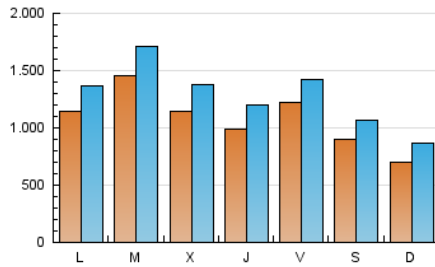

DIARIO de IBIZA

1. Cifras totales y promedios (Nacional e Internacional)

MES - AÑO	NAVEGADORES UNICOS	VISITAS	PAGINAS
Junio - 2024	1.963.053	3.795.562	6.252.233
PROMEDIO DIARIO	106.172	126.519	208.408
PROMEDIO LUNES-VIERNES	119.244	141.499	232.443
PROMEDIO SABADO-DOMINGO	80.028	96.559	160.337
PAGINAS / VISITAS	1,65		
DURACION MEDIA VISITAS	0:02:52		
TIEMPO INTERACCIÓN MEDIO	0:01:53		

2. Secciones (Nacional e Internacional)

	PAGINAS	%
HOME	1.292.620	20.67 %
RESTO	4.959.613	79.33 %

3. Por día del mes (Nacional e Internacional)

Día	N. únicos	Visitas	Páginas	Día	N. únicos	Visitas	Páginas	Día	N. únicos	Visitas	Páginas
1	70.497	84.492	136.570	11	209.096	236.727	339.277	21	172.264	194.608	282.664
2	59.413	72.382	126.002	12	129.084	149.822	237.259	22	155.611	175.447	249.568
3	58.941	73.672	144.515	13	104.504	122.056	213.897	23	112.988	135.701	212.835
4	107.219	144.386	279.866	14	132.832	152.311	261.685	24	258.920	293.482	403.199
5	99.979	120.434	211.649	15	75.926	91.659	150.986	25	187.065	208.072	303.002
6	74.456	95.087	166.923	16	46.128	60.008	105.478	26	110.339	132.492	221.786
7	71.511	90.674	170.567	17	56.761	73.288	142.781	27	89.281	108.906	193.319
8	67.934	84.887	164.342	18	76.764	94.573	167.796	28	114.201	131.771	222.651
9	72.501	91.019	164.210	19	118.208	146.612	231.269	29	80.151	95.692	159.514
10	84.315	105.667	184.482	20	129.142	155.330	270.279	30	59.127	74.305	133.862

4. Gráficas (Nacional e Internacional)

4.1 Por día de la semana (promedio)

N. únicos / Visitas (x 100)

Páginas (x 100)

4.2 Por franja horaria (promedio)

Visitas_ (x 1000)

Páginas (x 1000)

4.3 Por meses