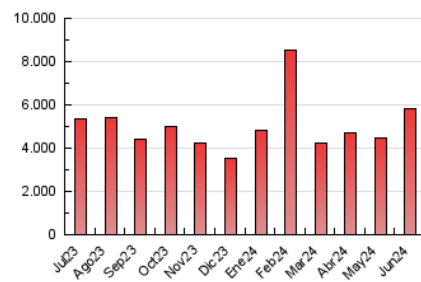

DIARIO de IBIZA

1. Cifras totales y promedios (Nacional)

MES - AÑO	NAVEGADORES UNICOS	VISITAS	PAGINAS
Junio - 2024	1.755.326	3.531.677	5.816.366
PROMEDIO DIARIO	98.167	117.723	193.879
PROMEDIO LUNES-VIERNES	111.050	132.494	217.493
PROMEDIO SABADO-DOMINGO	72.401	88.179	146.650
PAGINAS / VISITAS	1,65		
DURACION MEDIA VISITAS	0:02:55		
TIEMPO INTERACCIÓN MEDIO	0:01:58		

2. Secciones (Nacional)

	PAGINAS	%
HOME	1.226.985	21.10 %
RESTO	4.589.381	78.90 %

3. Por día del mes (Nacional)

Día	N. únicos	Visitas	Páginas	Día	N. únicos	Visitas	Páginas	Día	N. únicos	Visitas	Páginas
1	65.927	79.381	127.966	11	198.426	225.160	322.468	21	164.263	186.798	269.085
2	55.392	67.052	118.096	12	121.070	141.012	222.684	22	149.282	168.477	238.052
3	53.921	69.084	134.934	13	98.048	115.589	201.257	23	106.279	129.654	200.326
4	96.786	131.085	258.049	14	125.434	145.290	248.230	24	250.819	282.919	387.395
5	91.977	111.609	196.030	15	70.897	86.274	141.082	25	177.978	199.833	287.481
6	67.819	86.361	154.156	16	41.793	54.379	97.191	26	103.238	124.858	208.473
7	65.367	83.367	158.211	17	51.635	66.961	132.622	27	82.605	101.469	179.836
8	62.713	78.747	153.087	18	68.512	85.422	153.807	28	101.411	119.708	201.406
9	66.616	84.209	153.167	19	104.676	130.862	209.337	29	62.964	77.142	131.806
10	78.088	98.018	172.307	20	118.934	144.484	252.095	30	42.149	56.473	105.730

4. Gráficas (Nacional)

4.1 Por día de la semana (promedio)

N. únicos / Visitas (x 100)

Páginas (x 100)

4.2 Por franja horaria (promedio)

Visitas_ (x 1000)

Páginas (x 1000)

4.3 Por meses

N. únicos / Visitas (x 1000)

Páginas (x 1000)

5. Observaciones

Este Medio Electrónico de Comunicación ha sido medido por la herramienta Google Analytics de Google (GA4)

6. Definiciones básicas (Para más información ver Normas Técnicas para el Control de los Medios Electrónicos de Comunicación)