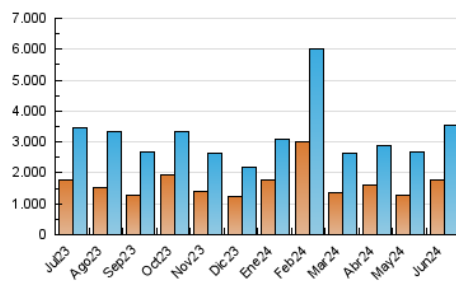

4.3 Por meses

N. únicos / Visitas (x 1000)