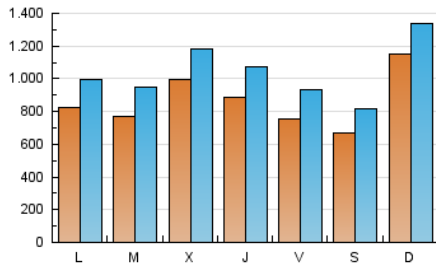

DIARIO de IBIZA

1. Cifras totales y promedios (Nacional)

MES - AÑO	NAVEGADORES UNICOS	VISITAS	PAGINAS
Junio - 2022	1.553.666	3.144.161	5.611.647
PROMEDIO DIARIO	87.031	104.805	187.055
PROMEDIO LUNES-VIERNES	85.466	103.794	187.837
PROMEDIO SABADO-DOMINGO	91.336	107.587	184.905
PAGINAS / VISITAS	1,78		
DURACION MEDIA VISITAS	0:01:19		
DURACION MEDIA PAGINAS	0:01:40		

2. Secciones (Nacional)

	PAGINAS	%
HOME	832.905	14.84 %
RESTO	4.778.742	85.16 %

3. Por día del mes (Nacional)

Día	N. únicos	Visitas	Páginas	Día	N. únicos	Visitas	Páginas	Día	N. únicos	Visitas	Páginas
1	115.066	130.081	191.249	11	60.957	74.431	150.984	21	92.894	115.512	226.119
2	48.901	63.357	127.734	12	200.213	229.522	381.753	22	153.210	183.119	312.846
3	50.414	63.412	116.478	13	146.116	166.571	300.044	23	136.784	155.039	266.653
4	48.925	62.024	111.653	14	113.350	132.641	216.292	24	78.445	94.664	196.352
5	104.892	118.827	168.416	15	113.216	132.897	202.997	25	79.397	93.598	162.123
6	59.943	75.755	143.225	16	93.102	112.123	174.292	26	90.202	104.082	171.876
7	49.178	62.800	122.595	17	100.338	125.144	193.372	27	58.921	75.978	167.699
8	56.976	71.118	126.665	18	79.588	95.919	162.535	28	53.777	70.032	165.494
9	85.202	106.951	201.571	19	66.512	82.292	169.903	29	57.509	75.427	159.540
10	72.376	90.690	182.184	20	63.897	80.493	155.315	30	80.627	99.662	183.688

4. Gráficas (Nacional)

4.1 Por día de la semana (promedio)

N. únicos / Visitas (x 100)

Páginas (x 100)

4.2 Por franja horaria (promedio)

Visitas_ (x 1000)

Páginas (x 1000)

4.3 Por meses