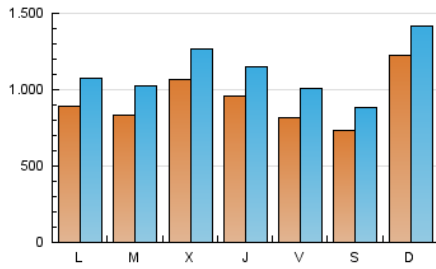

DIARIO de IBIZA

1. Cifras totales y promedios (Nacional e Internacional)

MES - AÑO	NAVEGADORES UNICOS	VISITAS	PAGINAS
Junio - 2022	1.713.898	3.369.795	5.990.383
PROMEDIO DIARIO	93.743	112.327	199.679
PROMEDIO LUNES-VIERNES	92.247	111.437	200.746
PROMEDIO SABADO-DOMINGO	97.857	114.774	196.747
PAGINAS / VISITAS	1,78		
DURACION MEDIA VISITAS	0:01:18		
DURACION MEDIA PAGINAS	0:01:40		

2. Secciones (Nacional e Internacional)

	PAGINAS	%
HOME	877.174	14.64 %
RESTO	5.113.209	85.36 %

3. Por día del mes (Nacional e Internacional)

Día	N. únicos	Visitas	Páginas	Día	N. únicos	Visitas	Páginas	Día	N. únicos	Visitas	Páginas
1	125.457	141.364	206.022	11	66.871	80.998	164.663	21	100.022	123.786	240.725
2	54.413	69.513	137.593	12	207.548	237.596	395.253	22	162.919	194.040	331.514
3	55.544	69.321	125.399	13	153.373	174.697	314.812	23	144.012	163.650	282.214
4	53.550	67.287	119.804	14	120.229	139.998	228.985	24	84.890	101.885	211.885
5	111.555	125.604	178.129	15	119.902	140.702	214.525	25	86.033	101.124	175.063
6	65.870	82.433	154.597	16	100.000	120.145	186.246	26	99.226	113.875	186.569
7	54.084	68.455	131.307	17	107.371	133.033	205.008	27	65.601	83.541	182.659
8	61.950	76.849	135.491	18	85.441	102.823	173.818	28	60.651	77.625	181.033
9	92.345	114.910	215.594	19	72.633	88.883	180.673	29	63.444	82.241	171.029
10	79.477	98.577	196.402	20	70.406	88.078	167.190	30	87.484	106.762	196.181

4. Gráficas (Nacional e Internacional)

4.1 Por día de la semana (promedio)

N. únicos / Visitas (x 100)

Páginas (x 100)

4.2 Por franja horaria (promedio)

Visitas_ (x 1000)

Páginas (x 1000)

4.3 Por meses