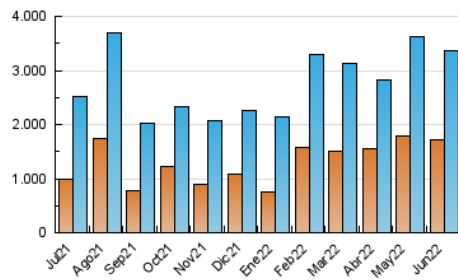

4.3 Por meses

N. únicos / Visitas (x 1000)