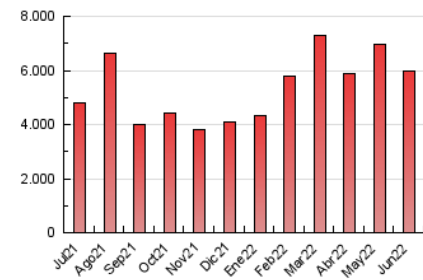

Páginas (x 1000)