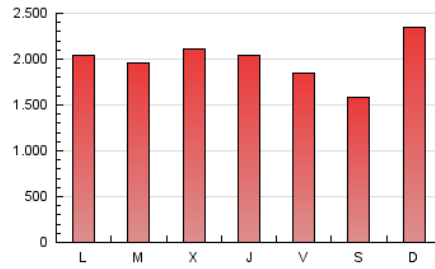

DIARIO de IBIZA

1. Cifras totales y promedios (Nacional e Internacional)

MES - AÑO	NAVEGADORES UNICOS	VISITAS	PAGINAS
Junio - 2022	1.713.898	3.369.795	5.990.383
PROMEDIO DIARIO	93.743	112.327	199.679
PROMEDIO LUNES-VIERNES	92.247	111.437	200.746
PROMEDIO SABADO-DOMINGO	97.857	114.774	196.747
PAGINAS / VISITAS	1,78		
DURACION MEDIA VISITAS	0:01:18		
DURACION MEDIA PAGINAS	0:01:40		

2. Secciones (Nacional e Internacional)

	PAGINAS	%
HOME	877.174	14.64 %
RESTO	5.113.209	85.36 %

3. Por día del mes (Nacional e Internacional)

Día	N. únicos	Visitas	Páginas	Día	N. únicos	Visitas	Páginas	Día	N. únicos	Visitas	Páginas
1	125.457	141.364	206.022	11	66.871	80.998	164.663	21	100.022	123.786	240.725
2	54.413	69.513	137.593	12	207.548	237.596	395.253	22	162.919	194.040	331.514
3	55.544	69.321	125.399	13	153.373	174.697	314.812	23	144.012	163.650	282.214
4	53.550	67.287	119.804	14	120.229	139.998	228.985	24	84.890	101.885	211.885
5	111.555	125.604	178.129	15	119.902	140.702	214.525	25	86.033	101.124	175.063
6	65.870	82.433	154.597	16	100.000	120.145	186.246	26	99.226	113.875	186.569
7	54.084	68.455	131.307	17	107.371	133.033	205.008	27	65.601	83.541	182.659
8	61.950	76.849	135.491	18	85.441	102.823	173.818	28	60.651	77.625	181.033
9	92.345	114.910	215.594	19	72.633	88.883	180.673	29	63.444	82.241	171.029
10	79.477	98.577	196.402	20	70.406	88.078	167.190	30	87.484	106.762	196.181

4. Gráficas (Nacional e Internacional)

4.1 Por día de la semana (promedio)

N. únicos / Visitas (x 100)

Páginas (x 100)

4.2 Por franja horaria (promedio)

Visitas_ (x 1000)

Páginas (x 1000)

4.3 Por meses