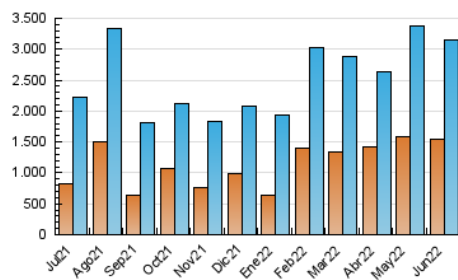

4.3 Por meses

N. únicos / Visitas (x 1000)