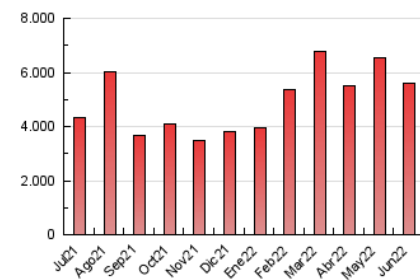

DIARIO de IBIZA

1. Cifras totales y promedios (Nacional)

MES - AÑO	NAVEGADORES UNICOS	VISITAS	PAGINAS
Junio - 2022	1.553.666	3.144.161	5.611.647
PROMEDIO DIARIO	87.031	104.805	187.055
PROMEDIO LUNES-VIERNES	85.466	103.794	187.837
PROMEDIO SABADO-DOMINGO	91.336	107.587	184.905
PAGINAS / VISITAS	1,78		
DURACION MEDIA VISITAS	0:01:19		
DURACION MEDIA PAGINAS	0:01:40		

2. Secciones (Nacional)

	PAGINAS	%
HOME	832.905	14.84 %
RESTO	4.778.742	85.16 %

3. Por día del mes (Nacional)

Día	N. únicos	Visitas	Páginas	Día	N. únicos	Visitas	Páginas	Día	N. únicos	Visitas	Páginas
1	115.066	130.081	191.249	11	60.957	74.431	150.984	21	92.894	115.512	226.119
2	48.901	63.357	127.734	12	200.213	229.522	381.753	22	153.210	183.119	312.846
3	50.414	63.412	116.478	13	146.116	166.571	300.044	23	136.784	155.039	266.653
4	48.925	62.024	111.653	14	113.350	132.641	216.292	24	78.445	94.664	196.352
5	104.892	118.827	168.416	15	113.216	132.897	202.997	25	79.397	93.598	162.123
6	59.943	75.755	143.225	16	93.102	112.123	174.292	26	90.202	104.082	171.876
7	49.178	62.800	122.595	17	100.338	125.144	193.372	27	58.921	75.978	167.699
8	56.976	71.118	126.665	18	79.588	95.919	162.535	28	53.777	70.032	165.494
9	85.202	106.951	201.571	19	66.512	82.292	169.903	29	57.509	75.427	159.540
10	72.376	90.690	182.184	20	63.897	80.493	155.315	30	80.627	99.662	183.688

4. Gráficas (Nacional)

4.1 Por día de la semana (promedio)

N. únicos / Visitas (x 100)

Páginas (x 100)

4.2 Por franja horaria (promedio)

Visitas_ (x 1000)

Páginas (x 1000)

4.3 Por meses

N. únicos / Visitas (x 1000)

Páginas (x 1000)

5. Observaciones

Este Medio Electrónico de Comunicación ha sido medido por la herramienta Google Analytics de Google

6. Definiciones básicas (Para más información ver Normas Técnicas para el Control de los Medios Electrónicos de Comunicación)