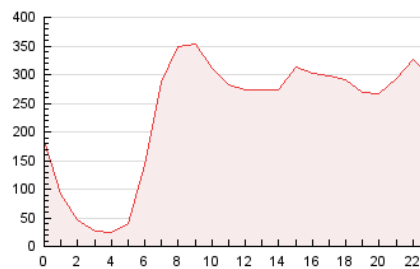

2. Secciones (Nacional)

	PAGINAS	%
HOME	832.905	14.84 %
RESTO	4.778.742	85.16 %

3. Por día del mes (Nacional)

Día	N. únicos	Visitas	Páginas	Día	N. únicos	Visitas	Páginas	Día	N. únicos	Visitas	Páginas
1	115.066	130.081	191.249	11	60.957	74.431	150.984	21	92.894	115.512	226.119
2	48.901	63.357	127.734	12	200.213	229.522	381.753	22	153.210	183.119	312.846
3	50.414	63.412	116.478	13	146.116	166.571	300.044	23	136.784	155.039	266.653
4	48.925	62.024	111.653	14	113.350	132.641	216.292	24	78.445	94.664	196.352
5	104.892	118.827	168.416	15	113.216	132.897	202.997	25	79.397	93.598	162.123
6	59.943	75.755	143.225	16	93.102	112.123	174.292	26	90.202	104.082	171.876
7	49.178	62.800	122.595	17	100.338	125.144	193.372	27	58.921	75.978	167.699
8	56.976	71.118	126.665	18	79.588	95.919	162.535	28	53.777	70.032	165.494
9	85.202	106.951	201.571	19	66.512	82.292	169.903	29	57.509	75.427	159.540
10	72.376	90.690	182.184	20	63.897	80.493	155.315	30	80.627	99.662	183.688

4. Gráficas (Nacional)

4.1 Por día de la semana (promedio)

N. únicos / Visitas (x 100)

Páginas (x 100)

4.2 Por franja horaria (promedio)

Visitas_ (x 1000)

Páginas (x 1000)

4.3 Por meses