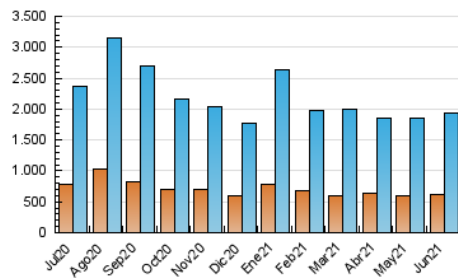

4.3 Por meses

N. únicos / Visitas (x 1000)