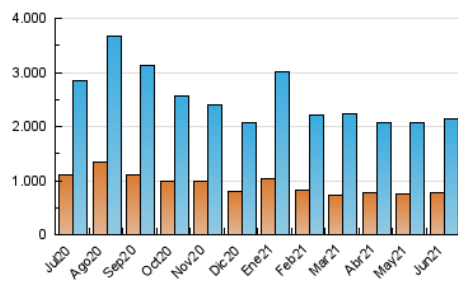

4.3 Por meses

N. únicos / Visitas (x 1000)