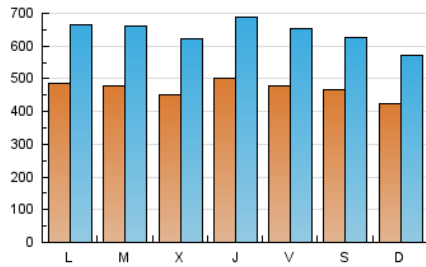

DIARIO de IBIZA

1. Cifras totales y promedios (Nacional)

MES - AÑO	NAVEGADORES UNICOS	VISITAS	PAGINAS
Junio - 2021	627.411	1.925.489	3.835.639
PROMEDIO DIARIO	46.974	64.183	127.855
PROMEDIO LUNES-VIERNES	47.865	65.710	130.377
PROMEDIO SABADO-DOMINGO	44.523	59.983	120.918
PAGINAS / VISITAS	1,99		
DURACION MEDIA VISITAS	0:01:41		
DURACION MEDIA PAGINAS	0:01:42		

2. Secciones (Nacional)

	PAGINAS	%
HOME	972.231	25.35 %
RESTO	2.863.408	74.65 %

3. Por día del mes (Nacional)

Día	N. únicos	Visitas	Páginas	Día	N. únicos	Visitas	Páginas	Día	N. únicos	Visitas	Páginas
1	47.518	68.312	134.399	11	51.977	72.287	141.308	21	49.628	65.763	134.051
2	47.083	64.688	125.206	12	57.355	72.233	131.185	22	38.974	52.210	102.469
3	71.105	96.127	180.007	13	41.502	54.351	123.803	23	41.384	57.384	118.438
4	55.608	75.305	148.186	14	49.019	67.195	140.344	24	42.208	59.270	123.034
5	52.944	76.450	147.167	15	57.679	80.321	155.556	25	43.016	57.743	119.893
6	53.023	73.760	139.211	16	51.820	71.166	135.460	26	37.143	49.740	110.873
7	56.001	75.743	152.589	17	46.565	63.886	113.860	27	36.031	48.305	104.250
8	54.349	75.254	145.636	18	41.182	56.606	105.379	28	40.447	56.678	127.849
9	45.040	63.511	136.852	19	39.558	52.693	103.427	29	40.385	55.361	115.857
10	41.563	56.528	108.796	20	38.631	52.331	107.427	30	40.474	54.288	103.127

4. Gráficas (Nacional)

4.1 Por día de la semana (promedio)

N. únicos / Visitas (x 100)

Páginas (x 100)

4.2 Por franja horaria (promedio)

Visitas__ (x 1000)

Páginas (x 1000)

4.3 Por meses