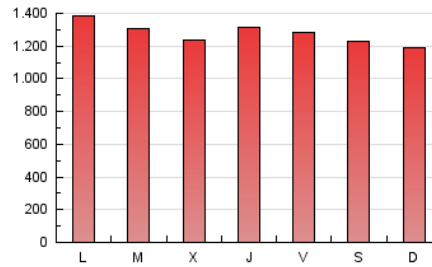

DIARIO de IBIZA

1. Cifras totales y promedios (Nacional)

MES - AÑO	NAVEGADORES UNICOS	VISITAS	PAGINAS
Junio - 2021	627.411	1.925.489	3.835.639
PROMEDIO DIARIO	46.974	64.183	127.855
PROMEDIO LUNES-VIERNES	47.865	65.710	130.377
PROMEDIO SABADO-DOMINGO	44.523	59.983	120.918
PAGINAS / VISITAS	1,99		
DURACION MEDIA VISITAS	0:01:41		
DURACION MEDIA PAGINAS	0:01:42		

2. Secciones (Nacional)

	PAGINAS	%
HOME	972.231	25.35 %
RESTO	2.863.408	74.65 %

3. Por día del mes (Nacional)

Día	N. únicos	Visitas	Páginas	Día	N. únicos	Visitas	Páginas	Día	N. únicos	Visitas	Páginas
1	47.518	68.312	134.399	11	51.977	72.287	141.308	21	49.628	65.763	134.051
2	47.083	64.688	125.206	12	57.355	72.233	131.185	22	38.974	52.210	102.469
3	71.105	96.127	180.007	13	41.502	54.351	123.803	23	41.384	57.384	118.438
4	55.608	75.305	148.186	14	49.019	67.195	140.344	24	42.208	59.270	123.034
5	52.944	76.450	147.167	15	57.679	80.321	155.556	25	43.016	57.743	119.893
6	53.023	73.760	139.211	16	51.820	71.166	135.460	26	37.143	49.740	110.873
7	56.001	75.743	152.589	17	46.565	63.886	113.860	27	36.031	48.305	104.250
8	54.349	75.254	145.636	18	41.182	56.606	105.379	28	40.447	56.678	127.849
9	45.040	63.511	136.852	19	39.558	52.693	103.427	29	40.385	55.361	115.857
10	41.563	56.528	108.796	20	38.631	52.331	107.427	30	40.474	54.288	103.127

4. Gráficas (Nacional)

4.1 Por día de la semana (promedio)

N. únicos / Visitas (x 100)

Páginas (x 100)

4.2 Por franja horaria (promedio)

Visitas__ (x 1000)

Páginas (x 1000)

4.3 Por meses