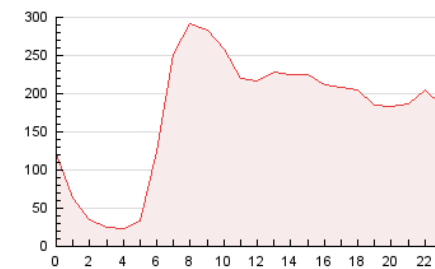

2. Secciones (Nacional e Internacional)

	PAGINAS	%
HOME	1.037.005	24.72 %
RESTO	3.157.166	75.28 %

3. Por día del mes (Nacional e Internacional)

Día	N. únicos	Visitas	Páginas	Día	N. únicos	Visitas	Páginas	Día	N. únicos	Visitas	Páginas
1	54.788	76.516	147.410	11	57.448	79.025	151.769	21	54.641	71.781	143.988
2	54.237	72.888	138.271	12	67.624	83.103	146.832	22	44.351	58.319	112.113
3	79.098	105.523	195.561	13	56.851	70.223	147.046	23	46.460	63.408	127.935
4	62.975	83.470	162.723	14	55.433	74.690	153.234	24	47.576	65.608	133.307
5	60.531	85.545	163.083	15	64.327	88.126	168.401	25	48.623	63.942	129.775
6	59.762	81.927	153.493	16	57.823	78.331	147.196	26	41.855	55.154	120.313
7	62.848	83.829	166.432	17	52.289	70.486	124.092	27	40.614	53.583	113.958
8	61.042	83.203	158.959	18	46.411	62.711	115.022	28	45.949	63.248	139.668
9	51.048	70.339	148.097	19	44.038	57.802	111.813	29	45.760	61.616	126.811
10	47.070	62.779	119.004	20	42.982	57.309	115.501	30	45.416	60.037	112.364

4. Gráficas (Nacional e Internacional)

4.1 Por día de la semana (promedio)

N. únicos / Visitas (x 100)

Páginas (x 100)

4.2 Por franja horaria (promedio)

Visitas (x 1000)

Páginas (x 1000)

4.3 Por meses