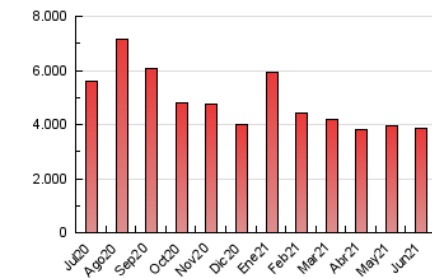

Páginas (x 1000)