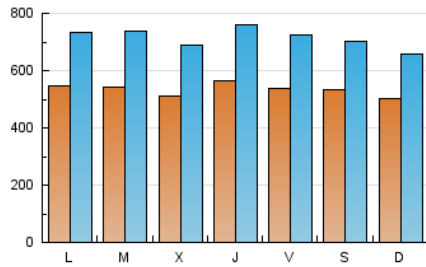

DIARIO de IBIZA

1. Cifras totales y promedios (Nacional e Internacional)

MES - AÑO	NAVEGADORES UNICOS	VISITAS	PAGINAS
Junio - 2021	771.143	2.144.521	4.194.171
PROMEDIO DIARIO	53.329	71.484	139.806
PROMEDIO LUNES-VIERNES	53.892	72.722	141.915
PROMEDIO SABADO-DOMINGO	51.782	68.081	134.005
PAGINAS / VISITAS	1,96		
DURACION MEDIA VISITAS	0:01:38		
DURACION MEDIA PAGINAS	0:01:43		

2. Secciones (Nacional e Internacional)

	PAGINAS	%
HOME	1.037.005	24.72 %
RESTO	3.157.166	75.28 %

3. Por día del mes (Nacional e Internacional)

Día	N. únicos	Visitas	Páginas	Día	N. únicos	Visitas	Páginas	Día	N. únicos	Visitas	Páginas
1	54.788	76.516	147.410	11	57.448	79.025	151.769	21	54.641	71.781	143.988
2	54.237	72.888	138.271	12	67.624	83.103	146.832	22	44.351	58.319	112.113
3	79.098	105.523	195.561	13	56.851	70.223	147.046	23	46.460	63.408	127.935
4	62.975	83.470	162.723	14	55.433	74.690	153.234	24	47.576	65.608	133.307
5	60.531	85.545	163.083	15	64.327	88.126	168.401	25	48.623	63.942	129.775
6	59.762	81.927	153.493	16	57.823	78.331	147.196	26	41.855	55.154	120.313
7	62.848	83.829	166.432	17	52.289	70.486	124.092	27	40.614	53.583	113.958
8	61.042	83.203	158.959	18	46.411	62.711	115.022	28	45.949	63.248	139.668
9	51.048	70.339	148.097	19	44.038	57.802	111.813	29	45.760	61.616	126.811
10	47.070	62.779	119.004	20	42.982	57.309	115.501	30	45.416	60.037	112.364

4. Gráficas (Nacional e Internacional)

4.1 Por día de la semana (promedio)

N. únicos / Visitas (x 100)

Páginas (x 100)

4.2 Por franja horaria (promedio)

Visitas (x 1000)

Páginas (x 1000)

4.3 Por meses