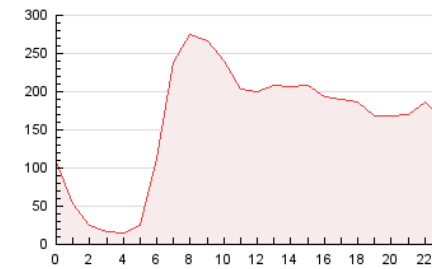

2. Secciones (Nacional)

	PAGINAS	%
HOME	972.231	25.35 %
RESTO	2.863.408	74.65 %

3. Por día del mes (Nacional)

Día	N. únicos	Visitas	Páginas	Día	N. únicos	Visitas	Páginas	Día	N. únicos	Visitas	Páginas
1	47.518	68.312	134.399	11	51.977	72.287	141.308	21	49.628	65.763	134.051
2	47.083	64.688	125.206	12	57.355	72.233	131.185	22	38.974	52.210	102.469
3	71.105	96.127	180.007	13	41.502	54.351	123.803	23	41.384	57.384	118.438
4	55.608	75.305	148.186	14	49.019	67.195	140.344	24	42.208	59.270	123.034
5	52.944	76.450	147.167	15	57.679	80.321	155.556	25	43.016	57.743	119.893
6	53.023	73.760	139.211	16	51.820	71.166	135.460	26	37.143	49.740	110.873
7	56.001	75.743	152.589	17	46.565	63.886	113.860	27	36.031	48.305	104.250
8	54.349	75.254	145.636	18	41.182	56.606	105.379	28	40.447	56.678	127.849
9	45.040	63.511	136.852	19	39.558	52.693	103.427	29	40.385	55.361	115.857
10	41.563	56.528	108.796	20	38.631	52.331	107.427	30	40.474	54.288	103.127

4. Gráficas (Nacional)

4.1 Por día de la semana (promedio)

N. únicos / Visitas (x 100)

Páginas (x 100)

4.2 Por franja horaria (promedio)

Visitas__ (x 1000)

Páginas (x 1000)

4.3 Por meses

Página Vista:

Conjunto de ficheros enviado a un usuario como resultado de una petición del mismo recibida por el servidor. Cuando la página está formada por varios marcos (frames), el conjunto de los mismos tendrá, a efectos de cómputo, la consideración de una página unitaria.