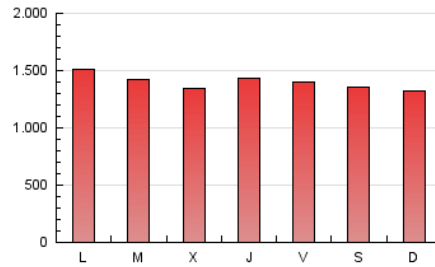

DIARIO de IBIZA

1. Cifras totales y promedios (Nacional e Internacional)

MES - AÑO	NAVEGADORES UNICOS	VISITAS	PAGINAS
Junio - 2021	771.143	2.144.521	4.194.171
PROMEDIO DIARIO	53.329	71.484	139.806
PROMEDIO LUNES-VIERNES	53.892	72.722	141.915
PROMEDIO SABADO-DOMINGO	51.782	68.081	134.005
PAGINAS / VISITAS	1,96		
DURACION MEDIA VISITAS	0:01:38		
DURACION MEDIA PAGINAS	0:01:43		

2. Secciones (Nacional e Internacional)

	PAGINAS	%
HOME	1.037.005	24.72 %
RESTO	3.157.166	75.28 %

3. Por día del mes (Nacional e Internacional)

Día	N. únicos	Visitas	Páginas	Día	N. únicos	Visitas	Páginas	Día	N. únicos	Visitas	Páginas
1	54.788	76.516	147.410	11	57.448	79.025	151.769	21	54.641	71.781	143.988
2	54.237	72.888	138.271	12	67.624	83.103	146.832	22	44.351	58.319	112.113
3	79.098	105.523	195.561	13	56.851	70.223	147.046	23	46.460	63.408	127.935
4	62.975	83.470	162.723	14	55.433	74.690	153.234	24	47.576	65.608	133.307
5	60.531	85.545	163.083	15	64.327	88.126	168.401	25	48.623	63.942	129.775
6	59.762	81.927	153.493	16	57.823	78.331	147.196	26	41.855	55.154	120.313
7	62.848	83.829	166.432	17	52.289	70.486	124.092	27	40.614	53.583	113.958
8	61.042	83.203	158.959	18	46.411	62.711	115.022	28	45.949	63.248	139.668
9	51.048	70.339	148.097	19	44.038	57.802	111.813	29	45.760	61.616	126.811
10	47.070	62.779	119.004	20	42.982	57.309	115.501	30	45.416	60.037	112.364

4. Gráficas (Nacional e Internacional)

4.1 Por día de la semana (promedio)

N. únicos / Visitas (x 100)

Páginas (x 100)

4.2 Por franja horaria (promedio)

Visitas (x 1000)

Páginas (x 1000)

4.3 Por meses