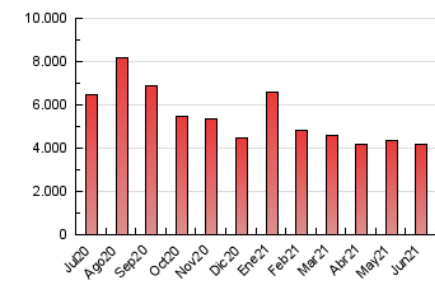

Páginas (x 1000)