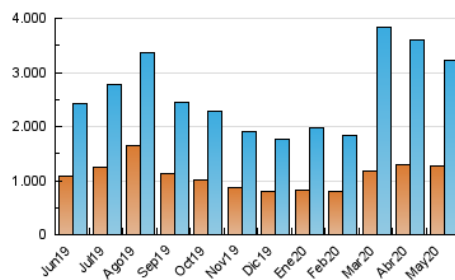

4.3 Por meses

N. únicos / Visitas (x 1000)