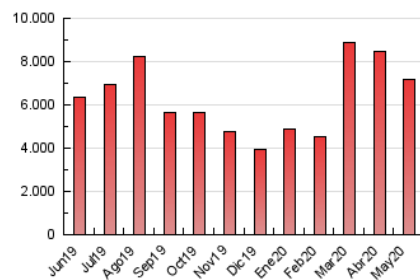

Páginas (x 1000)