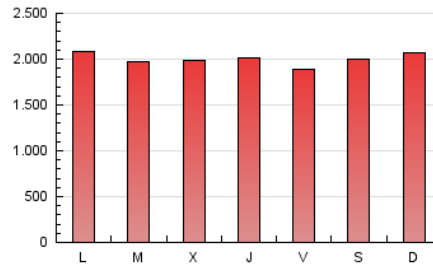

DIARIO de IBIZA

1. Cifras totales y promedios (Nacional)

MES - AÑO	NAVEGADORES UNICOS	VISITAS	PAGINAS
Mayo - 2020	868.636	2.653.156	6.204.762
PROMEDIO DIARIO	61.065	85.586	200.154
PROMEDIO LUNES-VIERNES	61.582	85.951	198.568
PROMEDIO SABADO-DOMINGO	59.979	84.819	203.484
PAGINAS / VISITAS	2,34		
DURACION MEDIA VISITAS	0:05:36		
DURACION MEDIA PAGINAS	0:04:11		

2. Secciones (Nacional)

	PAGINAS	%
HOME	1.704.929	27.48 %
RESTO	4.499.833	72.52 %

3. Por día del mes (Nacional)

Día	N. únicos	Visitas	Páginas	Día	N. únicos	Visitas	Páginas	Día	N. únicos	Visitas	Páginas
1	46.511	69.877	179.644	11	56.846	80.134	211.511	21	56.848	77.117	182.999
2	47.407	72.715	244.842	12	55.335	80.556	203.998	22	57.848	81.441	181.754
3	55.100	80.856	222.569	13	64.150	90.833	207.609	23	57.261	76.782	167.479
4	65.902	92.468	235.965	14	64.141	90.341	202.845	24	54.149	72.349	166.329
5	68.291	91.381	225.797	15	59.922	84.003	178.988	25	62.114	85.002	188.103
6	71.378	98.292	228.904	16	56.387	80.531	178.546	26	59.179	79.783	173.780
7	65.878	96.373	221.881	17	75.192	104.592	210.932	27	57.386	78.182	179.590
8	70.521	104.654	233.732	18	64.859	89.744	197.754	28	63.184	88.183	199.542
9	71.369	103.163	226.408	19	57.109	79.903	186.969	29	58.347	78.174	170.563
10	67.071	96.201	223.255	20	67.465	88.530	177.990	30	55.955	76.553	181.085
								31	59.897	84.443	213.399

4. Gráficas (Nacional)

4.1 Por día de la semana (promedio)

N. únicos / Visitas (x 100)

Páginas (x 100)

4.2 Por franja horaria (promedio)

Visitas (x 1000)

Páginas (x 1000)

4.3 Por meses