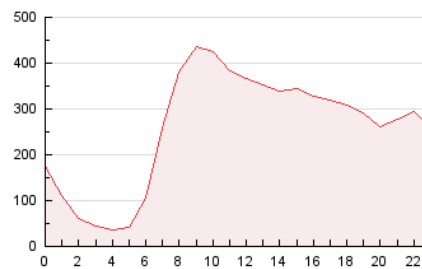

2. Secciones (Nacional)

	PAGINAS	%
HOME	1.704.929	27.48 %
RESTO	4.499.833	72.52 %

3. Por día del mes (Nacional)

Día	N. únicos	Visitas	Páginas	Día	N. únicos	Visitas	Páginas	Día	N. únicos	Visitas	Páginas
1	46.511	69.877	179.644	11	56.846	80.134	211.511	21	56.848	77.117	182.999
2	47.407	72.715	244.842	12	55.335	80.556	203.998	22	57.848	81.441	181.754
3	55.100	80.856	222.569	13	64.150	90.833	207.609	23	57.261	76.782	167.479
4	65.902	92.468	235.965	14	64.141	90.341	202.845	24	54.149	72.349	166.329
5	68.291	91.381	225.797	15	59.922	84.003	178.988	25	62.114	85.002	188.103
6	71.378	98.292	228.904	16	56.387	80.531	178.546	26	59.179	79.783	173.780
7	65.878	96.373	221.881	17	75.192	104.592	210.932	27	57.386	78.182	179.590
8	70.521	104.654	233.732	18	64.859	89.744	197.754	28	63.184	88.183	199.542
9	71.369	103.163	226.408	19	57.109	79.903	186.969	29	58.347	78.174	170.563
10	67.071	96.201	223.255	20	67.465	88.530	177.990	30	55.955	76.553	181.085
								31	59.897	84.443	213.399

4. Gráficas (Nacional)

4.1 Por día de la semana (promedio)

N. únicos / Visitas (x 100)

Páginas (x 100)

4.2 Por franja horaria (promedio)

Visitas (x 1000)

Páginas (x 1000)

4.3 Por meses