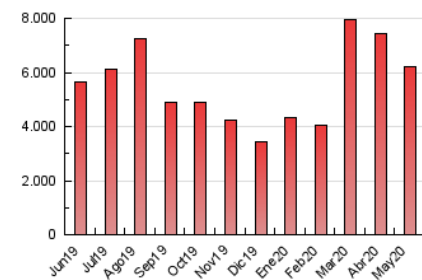

Páginas (x 1000)