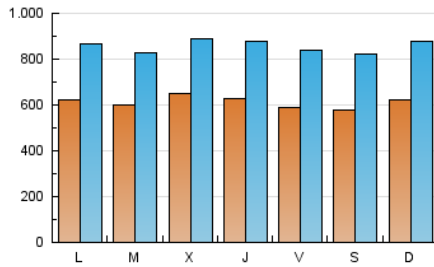

DIARIO de IBIZA

1. Cifras totales y promedios (Nacional)

MES - AÑO	NAVEGADORES UNICOS	VISITAS	PAGINAS
Mayo - 2020	868.636	2.653.156	6.204.762
PROMEDIO DIARIO	61.065	85.586	200.154
PROMEDIO LUNES-VIERNES	61.582	85.951	198.568
PROMEDIO SABADO-DOMINGO	59.979	84.819	203.484
PAGINAS / VISITAS	2,34		
DURACION MEDIA VISITAS	0:05:36		
DURACION MEDIA PAGINAS	0:04:11		

2. Secciones (Nacional)

	PAGINAS	%
HOME	1.704.929	27.48 %
RESTO	4.499.833	72.52 %

3. Por día del mes (Nacional)

Día	N. únicos	Visitas	Páginas	Día	N. únicos	Visitas	Páginas	Día	N. únicos	Visitas	Páginas
1	46.511	69.877	179.644	11	56.846	80.134	211.511	21	56.848	77.117	182.999
2	47.407	72.715	244.842	12	55.335	80.556	203.998	22	57.848	81.441	181.754
3	55.100	80.856	222.569	13	64.150	90.833	207.609	23	57.261	76.782	167.479
4	65.902	92.468	235.965	14	64.141	90.341	202.845	24	54.149	72.349	166.329
5	68.291	91.381	225.797	15	59.922	84.003	178.988	25	62.114	85.002	188.103
6	71.378	98.292	228.904	16	56.387	80.531	178.546	26	59.179	79.783	173.780
7	65.878	96.373	221.881	17	75.192	104.592	210.932	27	57.386	78.182	179.590
8	70.521	104.654	233.732	18	64.859	89.744	197.754	28	63.184	88.183	199.542
9	71.369	103.163	226.408	19	57.109	79.903	186.969	29	58.347	78.174	170.563
10	67.071	96.201	223.255	20	67.465	88.530	177.990	30	55.955	76.553	181.085
								31	59.897	84.443	213.399

4. Gráficas (Nacional)

4.1 Por día de la semana (promedio)

N. únicos / Visitas (x 100)

Páginas (x 100)

4.2 Por franja horaria (promedio)

Visitas (x 1000)

Páginas (x 1000)

4.3 Por meses