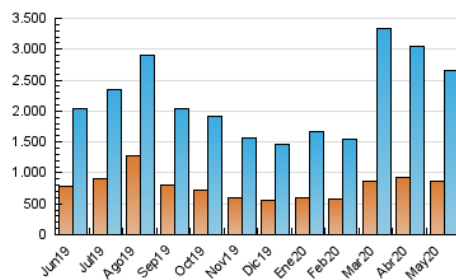

4.3 Por meses

N. únicos / Visitas (x 1000)