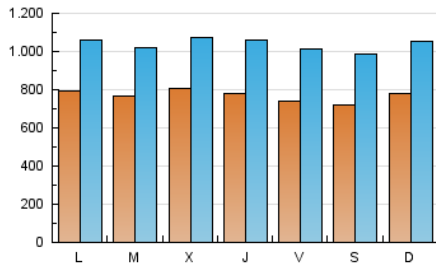

DIARIO de IBIZA

1. Cifras totales y promedios (Nacional e Internacional)

MES - AÑO	NAVEGADORES UNICOS	VISITAS	PAGINAS
Mayo - 2020	1.260.249	3.212.594	7.205.411
PROMEDIO DIARIO	76.846	103.632	232.433
PROMEDIO LUNES-VIERNES	77.656	104.322	231.482
PROMEDIO SABADO-DOMINGO	75.144	102.184	234.430
PAGINAS / VISITAS	2,24		
DURACION MEDIA VISITAS	0:05:21		
DURACION MEDIA PAGINAS	0:04:18		

2. Secciones (Nacional e Internacional)

	PAGINAS	%
HOME	1.845.555	25.61 %
RESTO	5.359.856	74.39 %

3. Por día del mes (Nacional e Internacional)

Día	N. únicos	Visitas	Páginas	Día	N. únicos	Visitas	Páginas	Día	N. únicos	Visitas	Páginas
1	59.346	84.841	207.056	11	71.149	96.722	248.064	21	72.464	94.686	213.666
2	59.427	86.738	276.828	12	70.452	98.158	240.172	22	74.609	100.103	212.403
3	67.528	95.288	251.643	13	79.312	108.511	240.500	23	72.439	94.109	197.129
4	79.530	108.236	266.945	14	79.349	107.831	232.237	24	73.161	93.489	199.291
5	81.908	107.133	261.512	15	76.310	102.767	209.658	25	85.892	111.418	229.030
6	87.282	116.641	264.651	16	71.629	98.030	207.670	26	79.339	102.439	211.018
7	82.680	115.717	256.702	17	92.040	123.982	242.301	27	73.379	96.303	211.458
8	86.470	123.065	266.105	18	81.415	108.795	231.281	28	78.705	105.902	229.571
9	87.505	121.857	258.872	19	74.315	99.733	222.234	29	72.966	94.720	197.902
10	82.015	113.294	253.856	20	83.898	107.031	208.951	30	70.324	92.870	209.371
								31	75.374	102.185	247.334

4. Gráficas (Nacional e Internacional)

4.1 Por día de la semana (promedio)

N. únicos / Visitas (x 100)

Páginas (x 100)

4.2 Por franja horaria (promedio)

Visitas (x 1000)

Páginas (x 1000)

4.3 Por meses