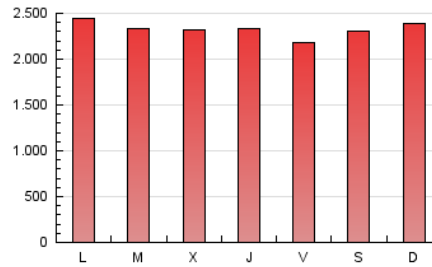

DIARIO de IBIZA

1. Cifras totales y promedios (Nacional e Internacional)

MES - AÑO	NAVEGADORES UNICOS	VISITAS	PAGINAS
Mayo - 2020	1.260.249	3.212.594	7.205.411
PROMEDIO DIARIO	76.846	103.632	232.433
PROMEDIO LUNES-VIERNES	77.656	104.322	231.482
PROMEDIO SABADO-DOMINGO	75.144	102.184	234.430
PAGINAS / VISITAS	2,24		
DURACION MEDIA VISITAS	0:05:21		
DURACION MEDIA PAGINAS	0:04:18		

2. Secciones (Nacional e Internacional)

	PAGINAS	%
HOME	1.845.555	25.61 %
RESTO	5.359.856	74.39 %

3. Por día del mes (Nacional e Internacional)

Día	N. únicos	Visitas	Páginas	Día	N. únicos	Visitas	Páginas	Día	N. únicos	Visitas	Páginas
1	59.346	84.841	207.056	11	71.149	96.722	248.064	21	72.464	94.686	213.666
2	59.427	86.738	276.828	12	70.452	98.158	240.172	22	74.609	100.103	212.403
3	67.528	95.288	251.643	13	79.312	108.511	240.500	23	72.439	94.109	197.129
4	79.530	108.236	266.945	14	79.349	107.831	232.237	24	73.161	93.489	199.291
5	81.908	107.133	261.512	15	76.310	102.767	209.658	25	85.892	111.418	229.030
6	87.282	116.641	264.651	16	71.629	98.030	207.670	26	79.339	102.439	211.018
7	82.680	115.717	256.702	17	92.040	123.982	242.301	27	73.379	96.303	211.458
8	86.470	123.065	266.105	18	81.415	108.795	231.281	28	78.705	105.902	229.571
9	87.505	121.857	258.872	19	74.315	99.733	222.234	29	72.966	94.720	197.902
10	82.015	113.294	253.856	20	83.898	107.031	208.951	30	70.324	92.870	209.371
								31	75.374	102.185	247.334

4. Gráficas (Nacional e Internacional)

4.1 Por día de la semana (promedio)

N. únicos / Visitas (x 100)

Páginas (x 100)

4.2 Por franja horaria (promedio)

Visitas (x 1000)

Páginas (x 1000)

4.3 Por meses