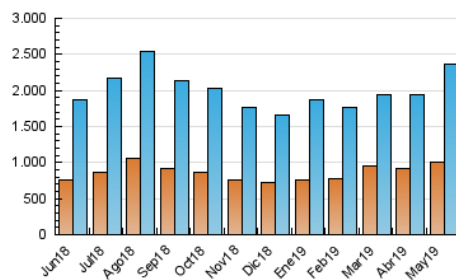

4.3 Por meses

N. únicos / Visitas (x 1000)