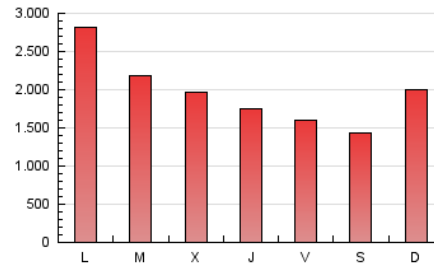

DIARIO de IBIZA

1. Cifras totales y promedios (Nacional e Internacional)

MES - AÑO	NAVEGADORES UNICOS	VISITAS	PAGINAS
Mayo - 2019	997.929	2.356.366	6.035.265
PROMEDIO DIARIO	59.326	76.012	194.686
PROMEDIO LUNES-VIERNES	61.145	78.518	202.805
PROMEDIO SABADO-DOMINGO	54.097	68.805	171.344
PAGINAS / VISITAS	2,56		
DURACION MEDIA VISITAS	0:04:59		
DURACION MEDIA PAGINAS	0:03:11		

2. Secciones (Nacional e Internacional)

	PAGINAS	%
HOME	1.330.660	22.05 %
RESTO	4.704.605	77.95 %

3. Por día del mes (Nacional e Internacional)

Día	N. únicos	Visitas	Páginas	Día	N. únicos	Visitas	Páginas	Día	N. únicos	Visitas	Páginas
1	47.688	59.872	128.078	11	43.399	53.922	134.686	21	59.325	76.304	195.710
2	49.713	61.787	140.387	12	51.058	65.470	163.762	22	58.934	75.464	240.665
3	51.094	63.518	145.085	13	86.600	116.204	362.194	23	60.688	77.482	212.313
4	46.920	58.422	140.298	14	69.769	90.055	293.867	24	66.091	85.237	194.896
5	47.568	58.980	157.118	15	66.139	84.354	222.676	25	52.398	66.075	149.188
6	51.021	62.866	146.223	16	61.061	78.350	187.819	26	76.427	105.263	321.434
7	49.730	62.299	153.984	17	55.180	69.747	159.761	27	84.605	118.685	432.879
8	71.761	87.475	178.158	18	53.179	66.861	149.079	28	70.054	93.428	232.846
9	60.662	75.179	173.666	19	61.823	75.450	155.187	29	68.922	92.060	216.428
10	48.426	60.527	145.156	20	62.403	79.117	182.563	30	56.231	71.689	163.280
								31	50.244	64.224	155.879

4. Gráficas (Nacional e Internacional)

4.1 Por día de la semana (promedio)

N. únicos / Visitas (x 100)

Páginas (x 100)

4.2 Por franja horaria (promedio)

Visitas (x 1000)

Páginas (x 1000)

4.3 Por meses