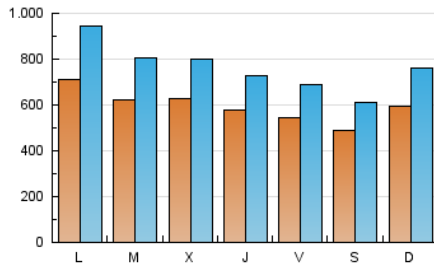

DIARIO de IBIZA

1. Cifras totales y promedios (Nacional e Internacional)

MES - AÑO	NAVEGADORES UNICOS	VISITAS	PAGINAS
Mayo - 2019	997.929	2.356.366	6.035.265
PROMEDIO DIARIO	59.326	76.012	194.686
PROMEDIO LUNES-VIERNES	61.145	78.518	202.805
PROMEDIO SABADO-DOMINGO	54.097	68.805	171.344
PAGINAS / VISITAS	2,56		
DURACION MEDIA VISITAS	0:04:59		
DURACION MEDIA PAGINAS	0:03:11		

2. Secciones (Nacional e Internacional)

	PAGINAS	%
HOME	1.330.660	22.05 %
RESTO	4.704.605	77.95 %

3. Por día del mes (Nacional e Internacional)

Día	N. únicos	Visitas	Páginas	Día	N. únicos	Visitas	Páginas	Día	N. únicos	Visitas	Páginas
1	47.688	59.872	128.078	11	43.399	53.922	134.686	21	59.325	76.304	195.710
2	49.713	61.787	140.387	12	51.058	65.470	163.762	22	58.934	75.464	240.665
3	51.094	63.518	145.085	13	86.600	116.204	362.194	23	60.688	77.482	212.313
4	46.920	58.422	140.298	14	69.769	90.055	293.867	24	66.091	85.237	194.896
5	47.568	58.980	157.118	15	66.139	84.354	222.676	25	52.398	66.075	149.188
6	51.021	62.866	146.223	16	61.061	78.350	187.819	26	76.427	105.263	321.434
7	49.730	62.299	153.984	17	55.180	69.747	159.761	27	84.605	118.685	432.879
8	71.761	87.475	178.158	18	53.179	66.861	149.079	28	70.054	93.428	232.846
9	60.662	75.179	173.666	19	61.823	75.450	155.187	29	68.922	92.060	216.428
10	48.426	60.527	145.156	20	62.403	79.117	182.563	30	56.231	71.689	163.280
								31	50.244	64.224	155.879

4. Gráficas (Nacional e Internacional)

4.1 Por día de la semana (promedio)

N. únicos / Visitas (x 100)

Páginas (x 100)

4.2 Por franja horaria (promedio)

Visitas (x 1000)

Páginas (x 1000)

4.3 Por meses