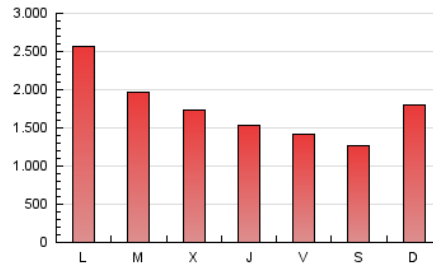

DIARIO de IBIZA

1. Cifras totales y promedios (Nacional)

MES - AÑO	NAVEGADORES UNICOS	VISITAS	PAGINAS
Mayo - 2019	696.689	1.976.733	5.393.033
PROMEDIO DIARIO	48.030	63.766	173.969
PROMEDIO LUNES-VIERNES	49.432	65.796	181.047
PROMEDIO SABADO-DOMINGO	44.001	57.928	153.618
PAGINAS / VISITAS	2,73		
DURACION MEDIA VISITAS	0:05:17		
DURACION MEDIA PAGINAS	0:03:03		

2. Secciones (Nacional)

	PAGINAS	%
HOME	1.272.597	23.60 %
RESTO	4.120.436	76.40 %

3. Por día del mes (Nacional)

Día	N. únicos	Visitas	Páginas	Día	N. únicos	Visitas	Páginas	Día	N. únicos	Visitas	Páginas
1	38.050	49.568	113.071	11	34.240	44.104	118.487	21	47.227	63.203	173.302
2	39.079	50.409	122.792	12	41.222	54.885	146.155	22	47.177	62.525	210.946
3	40.696	52.318	127.313	13	73.494	101.712	334.919	23	48.673	64.407	185.589
4	37.276	48.032	124.104	14	57.464	76.496	267.166	24	54.853	73.046	173.654
5	36.652	47.346	139.067	15	54.492	71.617	200.835	25	42.837	55.723	131.944
6	39.053	50.214	127.429	16	49.440	65.666	167.124	26	65.904	93.635	300.099
7	39.337	51.157	136.645	17	43.952	57.624	141.156	27	72.349	104.998	405.459
8	53.133	67.216	146.790	18	42.834	55.756	131.517	28	58.984	81.359	212.818
9	47.200	60.617	150.223	19	51.039	63.939	137.573	29	58.121	80.280	197.074
10	37.645	48.886	126.408	20	50.371	66.047	160.508	30	45.612	60.222	144.483
								31	40.529	53.726	138.383

4. Gráficas (Nacional)

4.1 Por día de la semana (promedio)

N. únicos / Visitas (x 100)

Páginas (x 100)

4.2 Por franja horaria (promedio)

Visitas (x 1000)

Páginas (x 1000)

4.3 Por meses