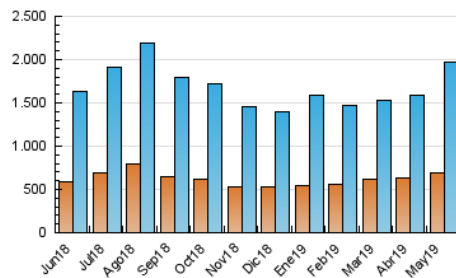

4.3 Por meses

N. únicos / Visitas (x 1000)