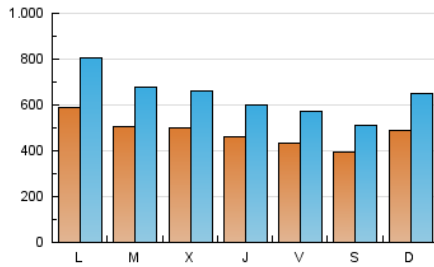

DIARIO de IBIZA

1. Cifras totales y promedios (Nacional)

MES - AÑO	NAVEGADORES UNICOS	VISITAS	PAGINAS
Mayo - 2019	696.689	1.976.733	5.393.033
PROMEDIO DIARIO	48.030	63.766	173.969
PROMEDIO LUNES-VIERNES	49.432	65.796	181.047
PROMEDIO SABADO-DOMINGO	44.001	57.928	153.618
PAGINAS / VISITAS	2,73		
DURACION MEDIA VISITAS	0:05:17		
DURACION MEDIA PAGINAS	0:03:03		

2. Secciones (Nacional)

	PAGINAS	%
HOME	1.272.597	23.60 %
RESTO	4.120.436	76.40 %

3. Por día del mes (Nacional)

Día	N. únicos	Visitas	Páginas	Día	N. únicos	Visitas	Páginas	Día	N. únicos	Visitas	Páginas
1	38.050	49.568	113.071	11	34.240	44.104	118.487	21	47.227	63.203	173.302
2	39.079	50.409	122.792	12	41.222	54.885	146.155	22	47.177	62.525	210.946
3	40.696	52.318	127.313	13	73.494	101.712	334.919	23	48.673	64.407	185.589
4	37.276	48.032	124.104	14	57.464	76.496	267.166	24	54.853	73.046	173.654
5	36.652	47.346	139.067	15	54.492	71.617	200.835	25	42.837	55.723	131.944
6	39.053	50.214	127.429	16	49.440	65.666	167.124	26	65.904	93.635	300.099
7	39.337	51.157	136.645	17	43.952	57.624	141.156	27	72.349	104.998	405.459
8	53.133	67.216	146.790	18	42.834	55.756	131.517	28	58.984	81.359	212.818
9	47.200	60.617	150.223	19	51.039	63.939	137.573	29	58.121	80.280	197.074
10	37.645	48.886	126.408	20	50.371	66.047	160.508	30	45.612	60.222	144.483
								31	40.529	53.726	138.383

4. Gráficas (Nacional)

4.1 Por día de la semana (promedio)

N. únicos / Visitas (x 100)

Páginas (x 100)

4.2 Por franja horaria (promedio)

Visitas (x 1000)

Páginas (x 1000)

4.3 Por meses