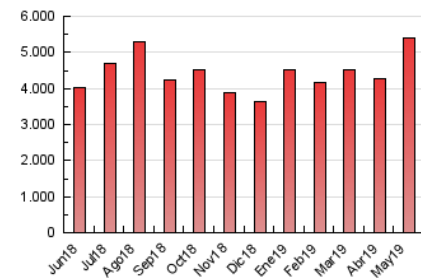

Páginas (x 1000)