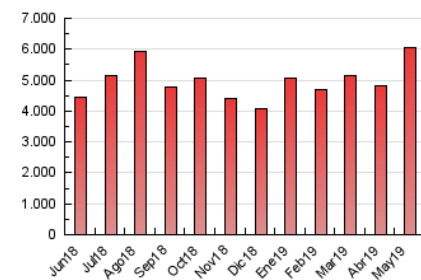

Páginas (x 1000)