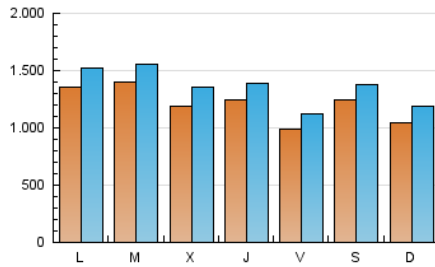

DIARIO de IBIZA

1. Cifras totales y promedios (Nacional)

MES - AÑO	NAVEGADORES UNICOS	VISITAS	PAGINAS
Abril - 2023	2.458.791	4.060.528	6.887.026
PROMEDIO DIARIO	120.338	135.351	229.568
PROMEDIO LUNES-VIERNES	123.355	138.833	226.910
PROMEDIO SABADO-DOMINGO	114.302	128.386	234.883
PAGINAS / VISITAS	1,70		
DURACION MEDIA VISITAS	0:01:38		
DURACION MEDIA PAGINAS	0:02:19		

2. Secciones (Nacional)

	PAGINAS	%
HOME	860.894	12.50 %
RESTO	6.026.132	87.50 %

3. Por día del mes (Nacional)

Día	N. únicos	Visitas	Páginas	Día	N. únicos	Visitas	Páginas	Día	N. únicos	Visitas	Páginas
1	129.646	145.279	229.360	11	100.532	112.574	190.568	21	85.832	98.721	165.135
2	71.516	85.494	226.878	12	103.939	118.801	232.234	22	123.269	137.789	224.962
3	85.399	99.484	190.217	13	96.369	110.461	196.241	23	92.942	106.885	254.325
4	96.697	111.473	203.417	14	111.159	128.272	205.117	24	169.561	188.904	324.890
5	176.495	200.756	394.059	15	132.848	146.048	257.868	25	246.923	267.963	353.909
6	235.822	254.862	369.959	16	176.208	190.688	333.209	26	110.788	125.279	199.299
7	124.170	137.369	221.079	17	168.290	189.608	270.466	27	94.248	106.796	173.676
8	177.871	194.357	295.307	18	115.824	129.967	194.452	28	72.905	85.339	147.811
9	141.034	157.051	269.729	19	84.615	97.166	153.128	29	56.227	67.495	141.689
10	116.840	129.246	212.392	20	70.699	83.627	140.146	30	41.463	52.774	115.504

4. Gráficas (Nacional)

4.1 Por día de la semana (promedio)

N. únicos / Visitas (x 100)

Páginas (x 100)

4.2 Por franja horaria (promedio)

Visitas_ (x 1000)

Páginas (x 1000)

4.3 Por meses