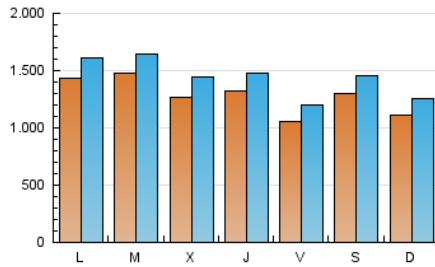

DIARIO de IBIZA

1. Cifras totales y promedios (Nacional e Internacional)

MES - AÑO	NAVEGADORES UNICOS	VISITAS	PAGINAS
Abril - 2023	2.639.943	4.303.686	7.269.670
PROMEDIO DIARIO	127.771	143.456	242.322
PROMEDIO LUNES-VIERNES	131.183	147.368	240.238
PROMEDIO SABADO-DOMINGO	120.947	135.632	246.491
PAGINAS / VISITAS	1,69		
DURACION MEDIA VISITAS	0:01:38		
DURACION MEDIA PAGINAS	0:02:21		

2. Secciones (Nacional e Internacional)

	PAGINAS	%
HOME	907.285	12.48 %
RESTO	6.362.385	87.52 %

3. Por día del mes (Nacional e Internacional)

Día	N. únicos	Visitas	Páginas	Día	N. únicos	Visitas	Páginas	Día	N. únicos	Visitas	Páginas
1	135.073	151.654	239.455	11	107.835	120.418	202.850	21	93.236	106.831	176.458
2	76.151	91.108	236.852	12	110.212	125.825	246.547	22	129.481	144.188	234.412
3	91.594	106.153	201.191	13	102.621	117.379	208.462	23	97.788	112.056	263.144
4	103.658	118.851	215.644	14	117.326	135.409	216.516	24	176.355	196.855	336.963
5	184.010	209.730	411.750	15	140.696	154.762	271.134	25	256.843	278.643	368.818
6	243.990	264.003	385.707	16	187.094	201.788	349.423	26	118.729	133.676	211.827
7	130.765	144.757	233.528	17	177.702	199.507	283.972	27	103.187	115.832	186.914
8	185.716	203.184	310.200	18	123.506	138.174	206.653	28	79.959	92.907	158.884
9	150.495	167.227	285.966	19	95.131	108.629	168.979	29	61.791	73.292	151.412
10	126.917	139.957	228.867	20	80.085	93.831	154.231	30	45.189	57.060	122.911

4. Gráficas (Nacional e Internacional)

4.1 Por día de la semana (promedio)

N. únicos / Visitas (x 100)

Páginas (x 100)

4.2 Por franja horaria (promedio)

Visitas_ (x 1000)

Páginas (x 1000)

4.3 Por meses