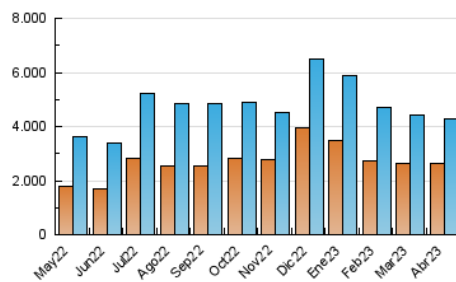

4.3 Por meses

N. únicos / Visitas (x 1000)