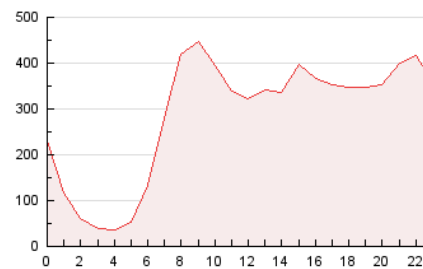

2. Secciones (Nacional)

	PAGINAS	%
HOME	860.894	12.50 %
RESTO	6.026.132	87.50 %

3. Por día del mes (Nacional)

Día	N. únicos	Visitas	Páginas	Día	N. únicos	Visitas	Páginas	Día	N. únicos	Visitas	Páginas
1	129.646	145.279	229.360	11	100.532	112.574	190.568	21	85.832	98.721	165.135
2	71.516	85.494	226.878	12	103.939	118.801	232.234	22	123.269	137.789	224.962
3	85.399	99.484	190.217	13	96.369	110.461	196.241	23	92.942	106.885	254.325
4	96.697	111.473	203.417	14	111.159	128.272	205.117	24	169.561	188.904	324.890
5	176.495	200.756	394.059	15	132.848	146.048	257.868	25	246.923	267.963	353.909
6	235.822	254.862	369.959	16	176.208	190.688	333.209	26	110.788	125.279	199.299
7	124.170	137.369	221.079	17	168.290	189.608	270.466	27	94.248	106.796	173.676
8	177.871	194.357	295.307	18	115.824	129.967	194.452	28	72.905	85.339	147.811
9	141.034	157.051	269.729	19	84.615	97.166	153.128	29	56.227	67.495	141.689
10	116.840	129.246	212.392	20	70.699	83.627	140.146	30	41.463	52.774	115.504

4. Gráficas (Nacional)

4.1 Por día de la semana (promedio)

N. únicos / Visitas (x 100)

Páginas (x 100)

4.2 Por franja horaria (promedio)

Visitas_ (x 1000)

Páginas (x 1000)

4.3 Por meses