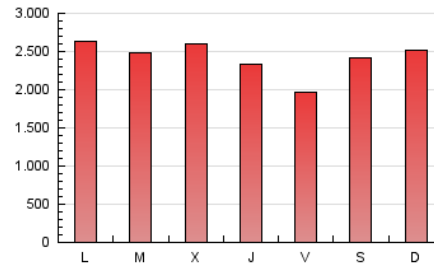

DIARIO de IBIZA

1. Cifras totales y promedios (Nacional e Internacional)

MES - AÑO	NAVEGADORES UNICOS	VISITAS	PAGINAS
Abril - 2023	2.639.943	4.303.686	7.269.670
PROMEDIO DIARIO	127.771	143.456	242.322
PROMEDIO LUNES-VIERNES	131.183	147.368	240.238
PROMEDIO SABADO-DOMINGO	120.947	135.632	246.491
PAGINAS / VISITAS	1,69		
DURACION MEDIA VISITAS	0:01:38		
DURACION MEDIA PAGINAS	0:02:21		

2. Secciones (Nacional e Internacional)

	PAGINAS	%
HOME	907.285	12.48 %
RESTO	6.362.385	87.52 %

3. Por día del mes (Nacional e Internacional)

Día	N. únicos	Visitas	Páginas	Día	N. únicos	Visitas	Páginas	Día	N. únicos	Visitas	Páginas
1	135.073	151.654	239.455	11	107.835	120.418	202.850	21	93.236	106.831	176.458
2	76.151	91.108	236.852	12	110.212	125.825	246.547	22	129.481	144.188	234.412
3	91.594	106.153	201.191	13	102.621	117.379	208.462	23	97.788	112.056	263.144
4	103.658	118.851	215.644	14	117.326	135.409	216.516	24	176.355	196.855	336.963
5	184.010	209.730	411.750	15	140.696	154.762	271.134	25	256.843	278.643	368.818
6	243.990	264.003	385.707	16	187.094	201.788	349.423	26	118.729	133.676	211.827
7	130.765	144.757	233.528	17	177.702	199.507	283.972	27	103.187	115.832	186.914
8	185.716	203.184	310.200	18	123.506	138.174	206.653	28	79.959	92.907	158.884
9	150.495	167.227	285.966	19	95.131	108.629	168.979	29	61.791	73.292	151.412
10	126.917	139.957	228.867	20	80.085	93.831	154.231	30	45.189	57.060	122.911

4. Gráficas (Nacional e Internacional)

4.1 Por día de la semana (promedio)

N. únicos / Visitas (x 100)

Páginas (x 100)

4.2 Por franja horaria (promedio)

Visitas_ (x 1000)

Páginas (x 1000)

4.3 Por meses