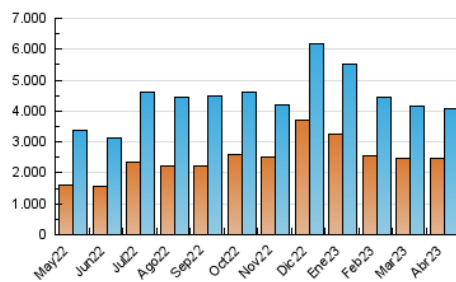

4.3 Por meses

N. únicos / Visitas (x 1000)