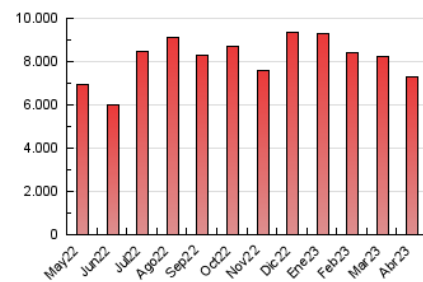

Páginas (x 1000)