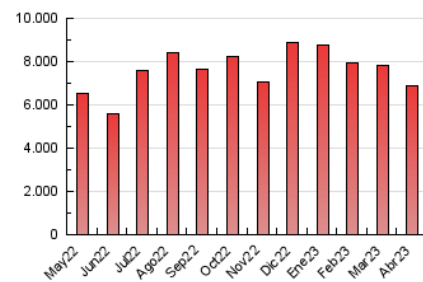

Páginas (x 1000)