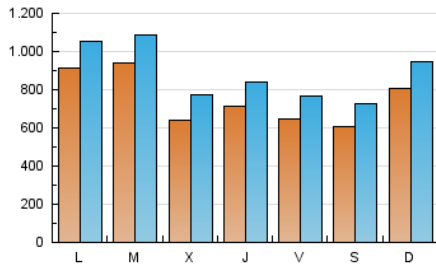

DIARIO de IBIZA

1. Cifras totales y promedios (Nacional)

MES - AÑO	NAVEGADORES UNICOS	VISITAS	PAGINAS
Abril - 2022	1.421.702	2.627.432	5.504.872
PROMEDIO DIARIO	74.476	87.581	183.496
PROMEDIO LUNES-VIERNES	76.568	89.814	178.616
PROMEDIO SABADO-DOMINGO	69.593	82.371	194.883
PAGINAS / VISITAS	2,10		
DURACION MEDIA VISITAS	0:01:27		
DURACION MEDIA PAGINAS	0:01:19		

2. Secciones (Nacional)

	PAGINAS	%
HOME	727.644	13.22 %
RESTO	4.777.228	86.78 %

3. Por día del mes (Nacional)

Día	N. únicos	Visitas	Páginas	Día	N. únicos	Visitas	Páginas	Día	N. únicos	Visitas	Páginas
1	50.300	65.212	337.655	11	75.955	90.858	218.510	21	38.388	50.689	107.229
2	49.068	60.606	259.888	12	82.474	97.496	175.963	22	41.147	51.662	96.699
3	75.673	89.751	254.120	13	82.508	97.716	169.703	23	43.305	56.151	109.852
4	117.941	133.732	279.565	14	99.486	112.135	169.220	24	70.075	83.371	170.595
5	177.191	193.921	300.823	15	70.727	80.898	140.318	25	105.059	119.499	238.732
6	83.718	95.900	157.106	16	59.311	68.591	174.721	26	69.322	81.865	158.916
7	55.917	69.165	125.730	17	59.931	72.573	224.114	27	43.385	54.810	113.426
8	60.233	71.075	133.526	18	65.539	78.352	178.359	28	90.942	105.082	196.245
9	81.680	96.647	167.770	19	48.058	61.635	130.294	29	102.528	114.100	186.192
10	117.567	131.948	239.029	20	47.113	60.290	136.715	30	69.727	81.702	153.857

4. Gráficas (Nacional)

4.1 Por día de la semana (promedio)

N. únicos / Visitas (x 100)

Páginas (x 100)

4.2 Por franja horaria (promedio)

Visitas_ (x 1000)

Páginas (x 1000)

4.3 Por meses