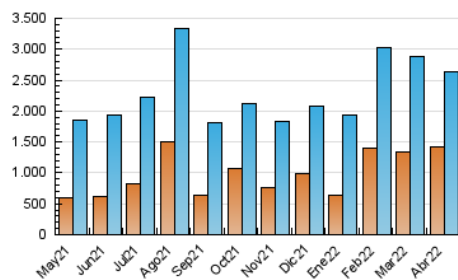

4.3 Por meses

N. únicos / Visitas (x 1000)