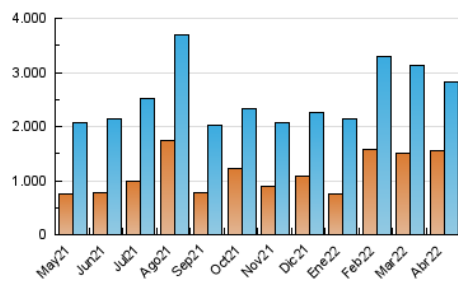

4.3 Por meses

N. únicos / Visitas (x 1000)