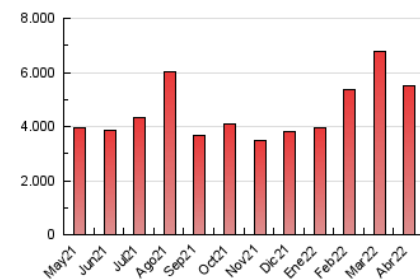

Páginas (x 1000)