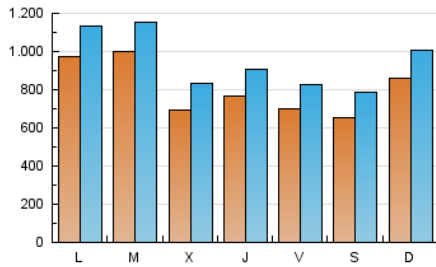

DIARIO de IBIZA

1. Cifras totales y promedios (Nacional e Internacional)

MES - AÑO	NAVEGADORES UNICOS	VISITAS	PAGINAS
Abril - 2022	1.551.128	2.814.568	5.865.344
PROMEDIO DIARIO	80.036	93.819	195.511
PROMEDIO LUNES-VIERNES	82.315	96.243	190.522
PROMEDIO SABADO-DOMINGO	74.720	88.162	207.153
PAGINAS / VISITAS	2,08		
DURACION MEDIA VISITAS	0:01:26		
DURACION MEDIA PAGINAS	0:01:19		

2. Secciones (Nacional e Internacional)

	PAGINAS	%
HOME	769.424	13.12 %
RESTO	5.095.920	86.88 %

3. Por día del mes (Nacional e Internacional)

Día	N. únicos	Visitas	Páginas	Día	N. únicos	Visitas	Páginas	Día	N. únicos	Visitas	Páginas
1	56.036	71.659	363.836	11	81.576	97.076	230.800	21	42.955	55.904	115.921
2	54.333	66.260	278.462	12	88.773	104.613	188.178	22	45.714	56.656	104.689
3	81.510	96.463	270.375	13	89.250	105.087	180.597	23	47.523	60.845	117.351
4	127.544	144.150	300.855	14	105.713	119.682	180.480	24	74.507	88.363	178.632
5	184.049	200.813	313.799	15	76.264	87.202	151.314	25	110.689	126.475	250.523
6	88.732	101.473	165.749	16	64.172	74.412	186.107	26	75.139	88.054	169.564
7	60.980	74.759	135.117	17	65.053	78.253	240.590	27	47.943	59.710	121.822
8	65.016	76.669	142.403	18	70.546	84.334	190.828	28	97.657	112.650	208.744
9	87.275	102.728	177.602	19	52.974	67.121	141.440	29	108.631	121.091	196.791
10	123.326	138.586	250.479	20	52.424	65.932	147.517	30	74.777	87.548	164.779

4. Gráficas (Nacional e Internacional)

4.1 Por día de la semana (promedio)

N. únicos / Visitas (x 100)

Páginas (x 100)

4.2 Por franja horaria (promedio)

Visitas (x 1000)

Páginas (x 1000)

4.3 Por meses