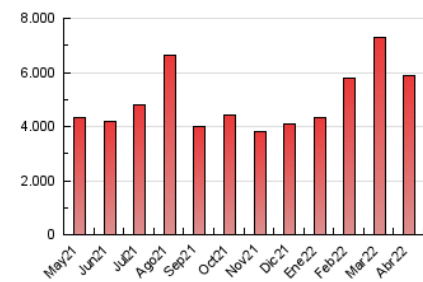

Páginas (x 1000)