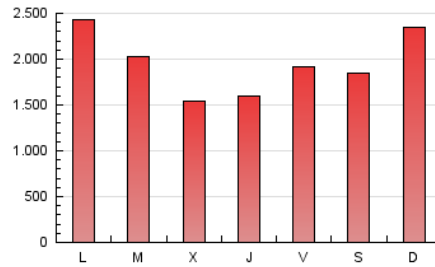

DIARIO de IBIZA

1. Cifras totales y promedios (Nacional e Internacional)

MES - AÑO	NAVEGADORES UNICOS	VISITAS	PAGINAS
Abril - 2022	1.551.128	2.814.568	5.865.344
PROMEDIO DIARIO	80.036	93.819	195.511
PROMEDIO LUNES-VIERNES	82.315	96.243	190.522
PROMEDIO SABADO-DOMINGO	74.720	88.162	207.153
PAGINAS / VISITAS	2,08		
DURACION MEDIA VISITAS	0:01:26		
DURACION MEDIA PAGINAS	0:01:19		

2. Secciones (Nacional e Internacional)

	PAGINAS	%
HOME	769.424	13.12 %
RESTO	5.095.920	86.88 %

3. Por día del mes (Nacional e Internacional)

Día	N. únicos	Visitas	Páginas	Día	N. únicos	Visitas	Páginas	Día	N. únicos	Visitas	Páginas
1	56.036	71.659	363.836	11	81.576	97.076	230.800	21	42.955	55.904	115.921
2	54.333	66.260	278.462	12	88.773	104.613	188.178	22	45.714	56.656	104.689
3	81.510	96.463	270.375	13	89.250	105.087	180.597	23	47.523	60.845	117.351
4	127.544	144.150	300.855	14	105.713	119.682	180.480	24	74.507	88.363	178.632
5	184.049	200.813	313.799	15	76.264	87.202	151.314	25	110.689	126.475	250.523
6	88.732	101.473	165.749	16	64.172	74.412	186.107	26	75.139	88.054	169.564
7	60.980	74.759	135.117	17	65.053	78.253	240.590	27	47.943	59.710	121.822
8	65.016	76.669	142.403	18	70.546	84.334	190.828	28	97.657	112.650	208.744
9	87.275	102.728	177.602	19	52.974	67.121	141.440	29	108.631	121.091	196.791
10	123.326	138.586	250.479	20	52.424	65.932	147.517	30	74.777	87.548	164.779

4. Gráficas (Nacional e Internacional)

4.1 Por día de la semana (promedio)

N. únicos / Visitas (x 100)

Páginas (x 100)

4.2 Por franja horaria (promedio)

Visitas (x 1000)

Páginas (x 1000)

4.3 Por meses