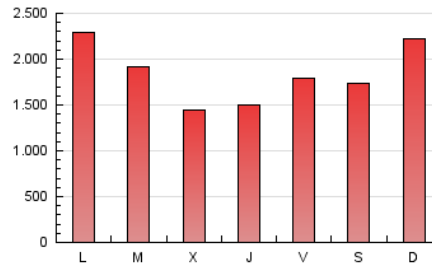

DIARIO de IBIZA

1. Cifras totales y promedios (Nacional)

MES - AÑO	NAVEGADORES UNICOS	VISITAS	PAGINAS
Abril - 2022	1.421.702	2.627.432	5.504.872
PROMEDIO DIARIO	74.476	87.581	183.496
PROMEDIO LUNES-VIERNES	76.568	89.814	178.616
PROMEDIO SABADO-DOMINGO	69.593	82.371	194.883
PAGINAS / VISITAS	2,10		
DURACION MEDIA VISITAS	0:01:27		
DURACION MEDIA PAGINAS	0:01:19		

2. Secciones (Nacional)

	PAGINAS	%
HOME	727.644	13.22 %
RESTO	4.777.228	86.78 %

3. Por día del mes (Nacional)

Día	N. únicos	Visitas	Páginas	Día	N. únicos	Visitas	Páginas	Día	N. únicos	Visitas	Páginas
1	50.300	65.212	337.655	11	75.955	90.858	218.510	21	38.388	50.689	107.229
2	49.068	60.606	259.888	12	82.474	97.496	175.963	22	41.147	51.662	96.699
3	75.673	89.751	254.120	13	82.508	97.716	169.703	23	43.305	56.151	109.852
4	117.941	133.732	279.565	14	99.486	112.135	169.220	24	70.075	83.371	170.595
5	177.191	193.921	300.823	15	70.727	80.898	140.318	25	105.059	119.499	238.732
6	83.718	95.900	157.106	16	59.311	68.591	174.721	26	69.322	81.865	158.916
7	55.917	69.165	125.730	17	59.931	72.573	224.114	27	43.385	54.810	113.426
8	60.233	71.075	133.526	18	65.539	78.352	178.359	28	90.942	105.082	196.245
9	81.680	96.647	167.770	19	48.058	61.635	130.294	29	102.528	114.100	186.192
10	117.567	131.948	239.029	20	47.113	60.290	136.715	30	69.727	81.702	153.857

4. Gráficas (Nacional)

4.1 Por día de la semana (promedio)

N. únicos / Visitas (x 100)

Páginas (x 100)

4.2 Por franja horaria (promedio)

Visitas_ (x 1000)

Páginas (x 1000)

4.3 Por meses