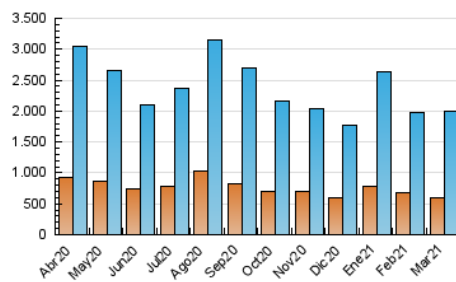

#### 3. Por día del mes (Nacional)

Día	N. únicos	Visitas	Páginas	Día	N. únicos	Visitas	Páginas	Día	N. únicos	Visitas	Páginas
1	49.846	66.673	144.656	11	64.547	90.207	176.869	21	36.182	50.026	104.810
2	58.515	78.581	170.703	12	48.442	66.423	135.743	22	45.246	63.403	121.754
3	63.073	81.904	155.427	13	37.488	50.276	98.307	23	47.827	69.430	159.679
4	61.607	80.050	155.353	14	41.700	54.874	112.466	24	42.888	61.760	135.585
5	49.490	65.679	132.028	15	55.689	76.499	149.991	25	41.210	58.932	120.271
6	45.501	59.596	121.290	16	46.455	63.351	131.115	26	39.366	55.106	112.889
7	53.296	71.824	147.350	17	46.910	64.613	128.740	27	37.875	49.969	103.425
8	51.335	69.445	146.764	18	41.519	57.577	123.572	28	36.092	48.583	99.217
9	49.815	68.487	142.649	19	44.930	63.211	140.621	29	41.885	59.667	135.975
10	54.047	77.670	162.044	20	42.232	56.951	139.534	30	39.071	56.365	145.769
								31	45.842	63.858	131.827

##### 4.1 Por día de la semana (promedio)

N. únicos / Visitas (x 100)

Páginas (x 100)

##### 4.2 Por franja horaria (promedio)

Visitas\_\_ (x 1000)

Páginas (x 1000)

##### 4.3 Por meses

N. únicos / Visitas (x 1000)

Páginas (x 1000)