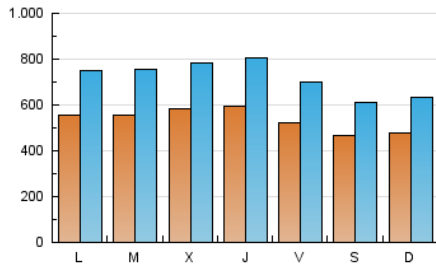

4. Gráficas (Nacional e Internacional)

4.1 Por día de la semana (promedio)

N. únicos / Visitas (x 100)