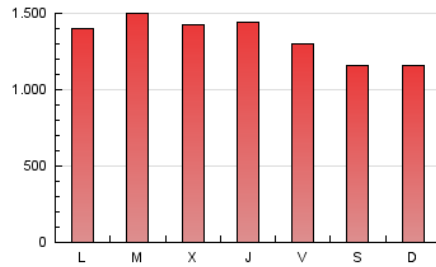

Páginas (x 100)