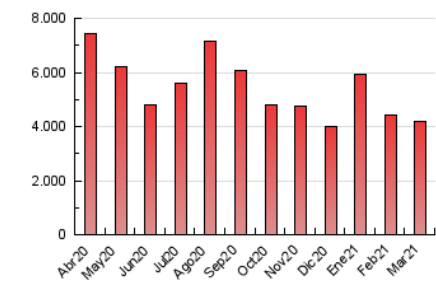

#### 3. Por día del mes (Nacional)

Día	N. únicos	Visitas	Páginas	Día	N. únicos	Visitas	Páginas	Día	N. únicos	Visitas	Páginas
1	49.846	66.673	144.656	11	64.547	90.207	176.869	21	36.182	50.026	104.810
2	58.515	78.581	170.703	12	48.442	66.423	135.743	22	45.246	63.403	121.754
3	63.073	81.904	155.427	13	37.488	50.276	98.307	23	47.827	69.430	159.679
4	61.607	80.050	155.353	14	41.700	54.874	112.466	24	42.888	61.760	135.585
5	49.490	65.679	132.028	15	55.689	76.499	149.991	25	41.210	58.932	120.271
6	45.501	59.596	121.290	16	46.455	63.351	131.115	26	39.366	55.106	112.889
7	53.296	71.824	147.350	17	46.910	64.613	128.740	27	37.875	49.969	103.425
8	51.335	69.445	146.764	18	41.519	57.577	123.572	28	36.092	48.583	99.217
9	49.815	68.487	142.649	19	44.930	63.211	140.621	29	41.885	59.667	135.975
10	54.047	77.670	162.044	20	42.232	56.951	139.534	30	39.071	56.365	145.769
								31	45.842	63.858	131.827

##### 4.1 Por día de la semana (promedio)

N. únicos / Visitas (x 100)

Páginas (x 100)

##### 4.2 Por franja horaria (promedio)

Visitas\_\_ (x 1000)

Páginas (x 1000)

##### 4.3 Por meses

N. únicos / Visitas (x 1000)

Páginas (x 1000)