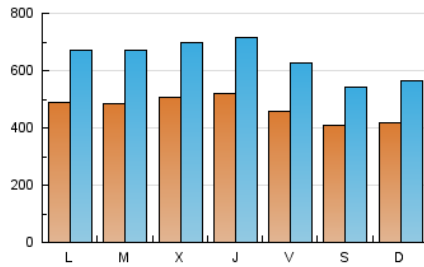

4. Gráficas (Nacional)

4.1 Por día de la semana (promedio)

N. únicos / Visitas (x 100)