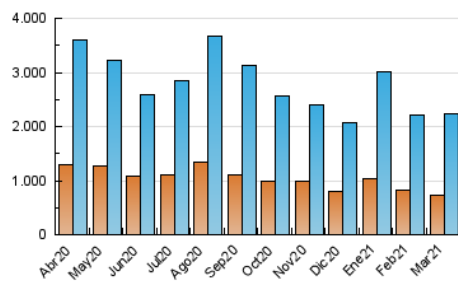

### 3. Por día del mes (Nacional e Internacional)

Día	N. únicos	Visitas	Páginas	Día	N. únicos	Visitas	Páginas	Día	N. únicos	Visitas	Páginas
1	56.680	74.237	157.957	11	73.884	100.840	195.160	21	41.570	56.412	116.258
2	67.226	88.385	186.840	12	55.507	74.528	149.145	22	51.641	71.079	134.788
3	72.296	91.965	172.066	13	43.041	56.624	109.043	23	54.883	77.737	173.474
4	68.763	88.584	169.757	14	47.586	61.625	123.803	24	49.532	69.492	148.717
5	56.423	73.213	144.833	15	63.320	85.618	165.621	25	47.875	66.739	133.251
6	51.579	66.661	133.627	16	53.498	71.841	145.488	26	45.499	62.207	124.769
7	59.999	79.935	161.135	17	53.790	72.648	142.238	27	43.414	56.374	114.322
8	58.370	77.479	160.743	18	47.965	65.078	136.277	28	41.325	54.562	109.324
9	57.066	76.554	155.680	19	51.480	70.576	153.612	29	48.516	67.085	147.925
10	61.746	86.566	177.544	20	48.047	63.820	152.079	30	45.369	63.783	157.870
								31	53.282	72.082	145.023

4. Gráficas (Nacional e Internacional)

4.1 Por día de la semana (promedio)

N. únicos / Visitas (x 100)

Páginas (x 100)

4.2 Por franja horaria (promedio)

Visitas (x 1000)

Páginas (x 1000)

4.3 Por meses

N. únicos / Visitas (x 1000)

Páginas (x 1000)