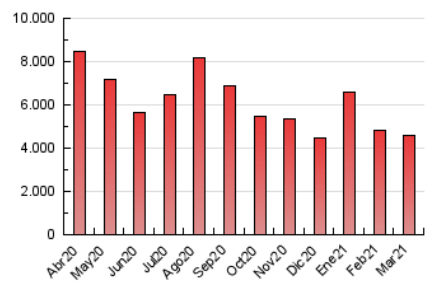

### 1. Cifras totales y promedios (Nacional e Internacional)

MES - AÑO	NAVEGADORES UNICOS	VISITAS	PAGINAS
Marzo - 2021	740.112	2.244.329	4.598.369
<b>PROMEDIO DIARIO</b>	<b>53.909</b>	<b>72.398</b>	<b>148.334</b>
<b>PROMEDIO LUNES-VIERNES</b>	56.287	76.014	155.599
<b>PROMEDIO SABADO-DOMINGO</b>	47.070	62.002	127.449
<b>PAGINAS / VISITAS</b>	2,05		
<b>DURACION MEDIA VISITAS</b>	0:01:49		
<b>DURACION MEDIA PAGINAS</b>	0:01:44		

### 3. Por día del mes (Nacional e Internacional)

Día	N. únicos	Visitas	Páginas	Día	N. únicos	Visitas	Páginas	Día	N. únicos	Visitas	Páginas
1	56.680	74.237	157.957	11	73.884	100.840	195.160	21	41.570	56.412	116.258
2	67.226	88.385	186.840	12	55.507	74.528	149.145	22	51.641	71.079	134.788
3	72.296	91.965	172.066	13	43.041	56.624	109.043	23	54.883	77.737	173.474
4	68.763	88.584	169.757	14	47.586	61.625	123.803	24	49.532	69.492	148.717
5	56.423	73.213	144.833	15	63.320	85.618	165.621	25	47.875	66.739	133.251
6	51.579	66.661	133.627	16	53.498	71.841	145.488	26	45.499	62.207	124.769
7	59.999	79.935	161.135	17	53.790	72.648	142.238	27	43.414	56.374	114.322
8	58.370	77.479	160.743	18	47.965	65.078	136.277	28	41.325	54.562	109.324
9	57.066	76.554	155.680	19	51.480	70.576	153.612	29	48.516	67.085	147.925
10	61.746	86.566	177.544	20	48.047	63.820	152.079	30	45.369	63.783	157.870
								31	53.282	72.082	145.023

4. Gráficas (Nacional e Internacional)

4.1 Por día de la semana (promedio)

N. únicos / Visitas (x 100)

Páginas (x 100)

4.2 Por franja horaria (promedio)

Visitas (x 1000)

Páginas (x 1000)

4.3 Por meses

N. únicos / Visitas (x 1000)

Páginas (x 1000)