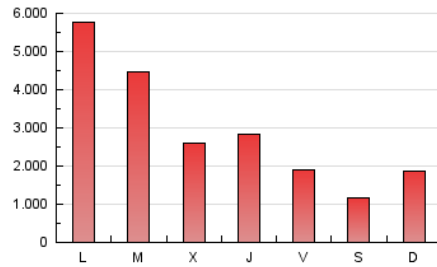

DIARIO de IBIZA

1. Cifras totales y promedios (Nacional)

MES - AÑO	NAVEGADORES UNICOS	VISITAS	PAGINAS
Febrero - 2024	3.011.710	6.016.176	8.516.890
PROMEDIO DIARIO	173.444	207.454	293.686
PROMEDIO LUNES-VIERNES	208.164	249.232	348.175
PROMEDIO SABADO-DOMINGO	82.303	97.789	150.653
PAGINAS / VISITAS	1,42		
DURACION MEDIA VISITAS	0:02:22		
TIEMPO INTERACCIÓN MEDIO	0:01:39		

2. Secciones (Nacional)

	PAGINAS	%
HOME	879.243	10.32 %
RESTO	7.637.647	89.68 %

3. Por día del mes (Nacional)

Día	N. únicos	Visitas	Páginas	Día	N. únicos	Visitas	Páginas	Día	N. únicos	Visitas	Páginas
1	56.646	70.005	119.246	11	45.611	56.742	98.012	21	461.319	508.673	654.427
2	54.839	67.791	113.129	12	49.569	64.489	119.723	22	557.360	616.049	776.582
3	41.026	50.651	90.346	13	45.525	57.357	112.677	23	272.259	297.950	391.797
4	40.748	54.294	93.619	14	43.048	55.966	105.560	24	60.208	72.553	117.154
5	64.708	78.974	134.704	15	43.974	57.211	107.791	25	83.557	100.616	146.863
6	55.105	73.118	130.060	16	55.221	69.921	123.865	26	82.155	96.707	163.692
7	60.837	77.026	142.313	17	62.547	77.911	133.395	27	75.470	90.036	151.230
8	51.029	64.958	119.437	18	268.417	296.988	403.141	28	68.653	83.397	136.561
9	60.461	75.768	133.430	19	1.087.205	1.406.665	1.883.000	29	235.480	245.342	301.191
10	56.311	72.556	122.694	20	890.574	1.076.462	1.391.251				

4. Gráficas (Nacional)

4.1 Por día de la semana (promedio)

N. únicos / Visitas (x 100)

Páginas (x 100)

4.2 Por franja horaria (promedio)

Visitas_ (x 1000)

Páginas (x 1000)

4.3 Por meses