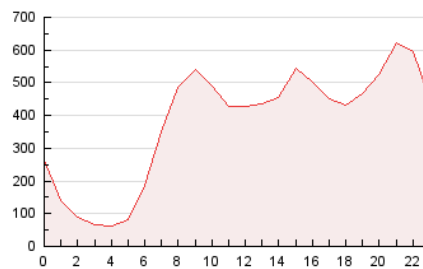

2. Secciones (Nacional e Internacional)

	PAGINAS	%
HOME	931.094	10.24 %
RESTO	8.164.384	89.76 %

3. Por día del mes (Nacional e Internacional)

Día	N. únicos	Visitas	Páginas	Día	N. únicos	Visitas	Páginas	Día	N. únicos	Visitas	Páginas
1	68.390	82.515	136.095	11	50.557	61.983	105.536	21	480.990	530.515	686.333
2	74.212	88.815	140.195	12	56.739	72.129	131.084	22	574.710	635.535	802.308
3	58.660	70.475	115.028	13	51.948	64.420	123.520	23	283.080	309.655	408.472
4	48.565	63.055	105.462	14	48.489	63.031	114.908	24	66.817	80.024	127.772
5	73.291	88.631	148.460	15	50.163	63.677	118.158	25	105.056	123.850	176.915
6	63.417	83.153	143.420	16	64.246	80.978	137.883	26	108.720	126.338	199.174
7	69.537	87.463	156.658	17	85.187	104.549	167.781	27	92.254	109.651	177.223
8	59.760	74.795	133.419	18	296.719	327.661	441.817	28	78.785	93.079	152.641
9	67.418	83.351	144.473	19	1.113.786	1.439.307	1.924.207	29	245.316	255.283	317.097
10	61.324	78.741	131.681	20	919.382	1.104.398	1.427.758				

4. Gráficas (Nacional e Internacional)

4.1 Por día de la semana (promedio)

N. únicos / Visitas (x 100)

Páginas (x 100)

4.2 Por franja horaria (promedio)

Visitas_ (x 1000)

Páginas (x 1000)

4.3 Por meses