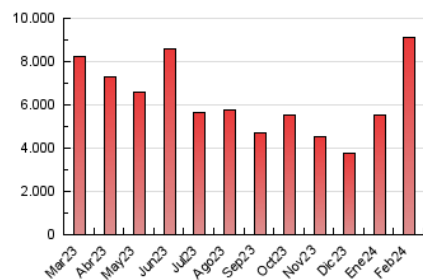

Páginas (x 1000)