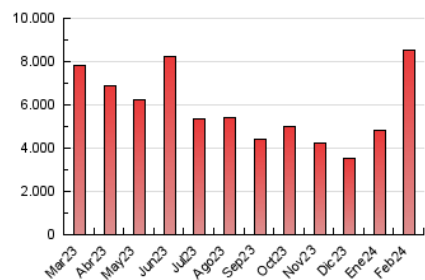

Páginas (x 1000)