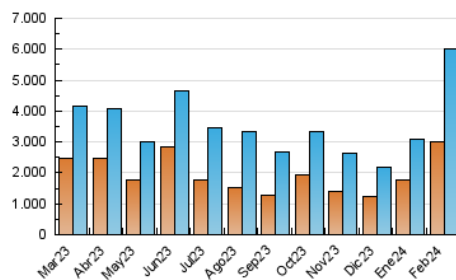

4.3 Por meses

N. únicos / Visitas (x 1000)