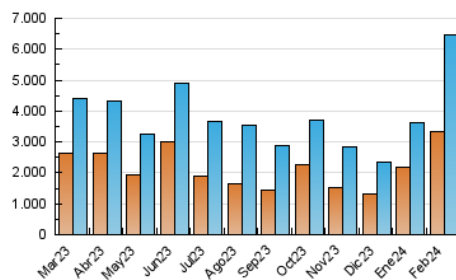

4.3 Por meses

N. únicos / Visitas (x 1000)