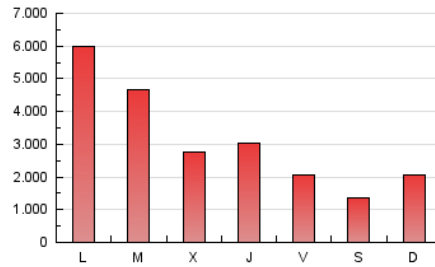

DIARIO de IBIZA

1. Cifras totales y promedios (Nacional e Internacional)

MES - AÑO	NAVEGADORES UNICOS	VISITAS	PAGINAS
Febrero - 2024	3.337.287	6.447.057	9.095.478
PROMEDIO DIARIO	186.811	222.312	313.637
PROMEDIO LUNES-VIERNES	221.173	263.653	367.785
PROMEDIO SABADO-DOMINGO	96.611	113.792	171.499
PAGINAS / VISITAS	1,41		
DURACION MEDIA VISITAS	0:02:21		
TIEMPO INTERACCIÓN MEDIO	0:01:35		

2. Secciones (Nacional e Internacional)

	PAGINAS	%
HOME	931.094	10.24 %
RESTO	8.164.384	89.76 %

3. Por día del mes (Nacional e Internacional)

Día	N. únicos	Visitas	Páginas	Día	N. únicos	Visitas	Páginas	Día	N. únicos	Visitas	Páginas
1	68.390	82.515	136.095	11	50.557	61.983	105.536	21	480.990	530.515	686.333
2	74.212	88.815	140.195	12	56.739	72.129	131.084	22	574.710	635.535	802.308
3	58.660	70.475	115.028	13	51.948	64.420	123.520	23	283.080	309.655	408.472
4	48.565	63.055	105.462	14	48.489	63.031	114.908	24	66.817	80.024	127.772
5	73.291	88.631	148.460	15	50.163	63.677	118.158	25	105.056	123.850	176.915
6	63.417	83.153	143.420	16	64.246	80.978	137.883	26	108.720	126.338	199.174
7	69.537	87.463	156.658	17	85.187	104.549	167.781	27	92.254	109.651	177.223
8	59.760	74.795	133.419	18	296.719	327.661	441.817	28	78.785	93.079	152.641
9	67.418	83.351	144.473	19	1.113.786	1.439.307	1.924.207	29	245.316	255.283	317.097
10	61.324	78.741	131.681	20	919.382	1.104.398	1.427.758				

4. Gráficas (Nacional e Internacional)

4.1 Por día de la semana (promedio)

N. únicos / Visitas (x 100)

Páginas (x 100)

4.2 Por franja horaria (promedio)

Visitas_ (x 1000)

Páginas (x 1000)

4.3 Por meses