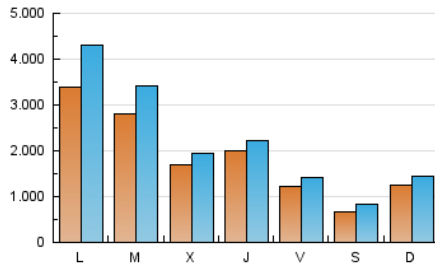

DIARIO de IBIZA

1. Cifras totales y promedios (Nacional e Internacional)

MES - AÑO	NAVEGADORES UNICOS	VISITAS	PAGINAS
Febrero - 2024	3.337.287	6.447.057	9.095.478
PROMEDIO DIARIO	186.811	222.312	313.637
PROMEDIO LUNES-VIERNES	221.173	263.653	367.785
PROMEDIO SABADO-DOMINGO	96.611	113.792	171.499
PAGINAS / VISITAS	1,41		
DURACION MEDIA VISITAS	0:02:21		
TIEMPO INTERACCIÓN MEDIO	0:01:35		

2. Secciones (Nacional e Internacional)

	PAGINAS	%
HOME	931.094	10.24 %
RESTO	8.164.384	89.76 %

3. Por día del mes (Nacional e Internacional)

Día	N. únicos	Visitas	Páginas	Día	N. únicos	Visitas	Páginas	Día	N. únicos	Visitas	Páginas
1	68.390	82.515	136.095	11	50.557	61.983	105.536	21	480.990	530.515	686.333
2	74.212	88.815	140.195	12	56.739	72.129	131.084	22	574.710	635.535	802.308
3	58.660	70.475	115.028	13	51.948	64.420	123.520	23	283.080	309.655	408.472
4	48.565	63.055	105.462	14	48.489	63.031	114.908	24	66.817	80.024	127.772
5	73.291	88.631	148.460	15	50.163	63.677	118.158	25	105.056	123.850	176.915
6	63.417	83.153	143.420	16	64.246	80.978	137.883	26	108.720	126.338	199.174
7	69.537	87.463	156.658	17	85.187	104.549	167.781	27	92.254	109.651	177.223
8	59.760	74.795	133.419	18	296.719	327.661	441.817	28	78.785	93.079	152.641
9	67.418	83.351	144.473	19	1.113.786	1.439.307	1.924.207	29	245.316	255.283	317.097
10	61.324	78.741	131.681	20	919.382	1.104.398	1.427.758				

4. Gráficas (Nacional e Internacional)

4.1 Por día de la semana (promedio)

N. únicos / Visitas (x 100)

Páginas (x 100)

4.2 Por franja horaria (promedio)

Visitas_ (x 1000)

Páginas (x 1000)

4.3 Por meses