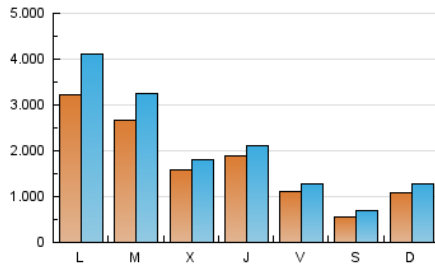

DIARIO de IBIZA

1. Cifras totales y promedios (Nacional)

MES - AÑO	NAVEGADORES UNICOS	VISITAS	PAGINAS
Febrero - 2024	3.011.710	6.016.176	8.516.890
PROMEDIO DIARIO	173.444	207.454	293.686
PROMEDIO LUNES-VIERNES	208.164	249.232	348.175
PROMEDIO SABADO-DOMINGO	82.303	97.789	150.653
PAGINAS / VISITAS	1,42		
DURACION MEDIA VISITAS	0:02:22		
TIEMPO INTERACCIÓN MEDIO	0:01:39		

2. Secciones (Nacional)

	PAGINAS	%
HOME	879.243	10.32 %
RESTO	7.637.647	89.68 %

3. Por día del mes (Nacional)

Día	N. únicos	Visitas	Páginas	Día	N. únicos	Visitas	Páginas	Día	N. únicos	Visitas	Páginas
1	56.646	70.005	119.246	11	45.611	56.742	98.012	21	461.319	508.673	654.427
2	54.839	67.791	113.129	12	49.569	64.489	119.723	22	557.360	616.049	776.582
3	41.026	50.651	90.346	13	45.525	57.357	112.677	23	272.259	297.950	391.797
4	40.748	54.294	93.619	14	43.048	55.966	105.560	24	60.208	72.553	117.154
5	64.708	78.974	134.704	15	43.974	57.211	107.791	25	83.557	100.616	146.863
6	55.105	73.118	130.060	16	55.221	69.921	123.865	26	82.155	96.707	163.692
7	60.837	77.026	142.313	17	62.547	77.911	133.395	27	75.470	90.036	151.230
8	51.029	64.958	119.437	18	268.417	296.988	403.141	28	68.653	83.397	136.561
9	60.461	75.768	133.430	19	1.087.205	1.406.665	1.883.000	29	235.480	245.342	301.191
10	56.311	72.556	122.694	20	890.574	1.076.462	1.391.251				

4. Gráficas (Nacional)

4.1 Por día de la semana (promedio)

N. únicos / Visitas (x 100)

Páginas (x 100)

4.2 Por franja horaria (promedio)

Visitas_ (x 1000)

Páginas (x 1000)

4.3 Por meses