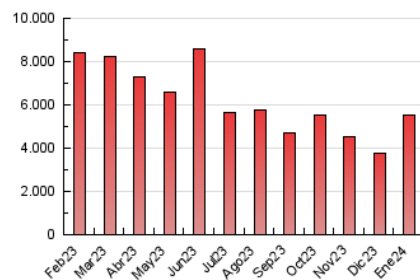

### 3. Por día del mes (Nacional e Internacional)

Día	N. únicos	Visitas	Páginas	Día	N. únicos	Visitas	Páginas	Día	N. únicos	Visitas	Páginas
1	46.953	55.147	91.188	11	184.930	207.220	287.085	21	89.054	102.516	147.252
2	36.917	47.034	94.936	12	151.981	169.941	250.192	22	55.956	69.339	121.898
3	38.699	49.662	90.465	13	64.989	77.249	128.338	23	63.769	81.156	125.545
4	126.879	142.359	204.069	14	48.354	61.566	107.090	24	78.860	91.026	150.046
5	242.763	264.700	352.761	15	63.399	83.747	156.682	25	144.726	159.390	221.170
6	73.658	85.674	133.215	16	54.637	71.766	139.591	26	104.175	118.194	176.715
7	40.698	50.608	91.036	17	58.007	76.637	143.229	27	89.711	104.455	162.218
8	50.475	64.666	125.902	18	120.135	139.391	215.868	28	111.390	134.850	196.571
9	54.122	65.834	128.998	19	228.345	249.846	351.511	29	266.048	288.332	398.104
10	93.791	109.816	166.299	20	166.658	185.405	253.451	30	110.022	127.842	196.351
								31	60.920	74.792	130.284

##### 4.1 Por día de la semana (promedio)

N. únicos / Visitas (x 100)

Páginas (x 100)

##### 4.2 Por franja horaria (promedio)

Visitas\_ (x 1000)

Páginas (x 1000)

##### 4.3 Por meses

N. únicos / Visitas (x 1000)

Páginas (x 1000)