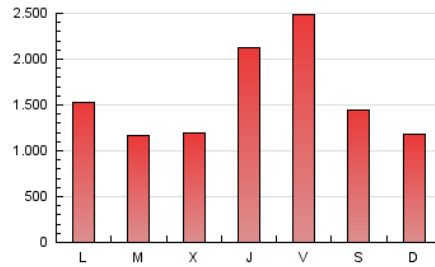

Páginas (x 100)