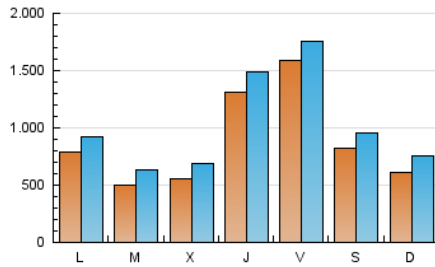

4. Gráficas (Nacional)

4.1 Por día de la semana (promedio)

N. únicos / Visitas (x 100)