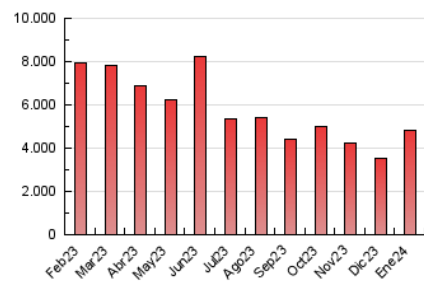

#### 3. Por día del mes (Nacional)

Día	N. únicos	Visitas	Páginas	Día	N. únicos	Visitas	Páginas	Día	N. únicos	Visitas	Páginas
<b>1</b>	44.141	52.004	85.396	<b>11</b>	175.615	197.451	273.135	<b>21</b>	67.827	79.918	117.621
<b>2</b>	33.081	42.523	87.217	<b>12</b>	121.689	139.624	205.704	<b>22</b>	47.442	59.824	108.623
<b>3</b>	34.862	45.241	82.960	<b>13</b>	53.840	65.210	110.829	<b>23</b>	46.702	60.788	102.014
<b>4</b>	121.264	136.619	194.057	<b>14</b>	43.673	56.492	99.226	<b>24</b>	53.370	65.627	114.420
<b>5</b>	232.917	253.847	337.612	<b>15</b>	57.595	77.277	146.422	<b>25</b>	117.951	133.360	184.953
<b>6</b>	68.491	80.108	124.111	<b>16</b>	49.841	66.062	130.175	<b>26</b>	86.416	99.153	151.121
<b>7</b>	36.627	45.977	83.555	<b>17</b>	52.787	69.658	133.162	<b>27</b>	75.296	90.128	141.677
<b>8</b>	45.743	58.737	117.441	<b>18</b>	108.455	127.729	198.567	<b>28</b>	97.357	117.765	174.595
<b>9</b>	48.457	59.627	119.957	<b>19</b>	192.528	211.071	300.542	<b>29</b>	199.565	214.595	305.998
<b>10</b>	89.595	105.106	158.165	<b>20</b>	129.555	146.943	203.643	<b>30</b>	71.008	85.584	141.911
								<b>31</b>	46.675	58.606	109.894

### 4.1 Por día de la semana (promedio)

N. únicos / Visitas (x 100)

Páginas (x 100)

### 4.2 Por franja horaria (promedio)

Visitas\_ (x 1000)

Páginas (x 1000)

### 4.3 Por meses

N. únicos / Visitas (x 1000)

Páginas (x 1000)