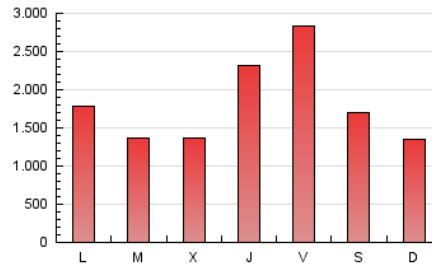

### 1. Cifras totales y promedios (Nacional e Internacional)

MES - AÑO	NAVEGADORES UNICOS	VISITAS	PAGINAS
Enero - 2024	2.185.160	3.610.160	5.538.060
<b>PROMEDIO DIARIO</b>	<b>100.678</b>	<b>116.457</b>	<b>178.647</b>
<b>PROMEDIO LUNES-VIERNES</b>	105.935	122.080	187.778
<b>PROMEDIO SABADO-DOMINGO</b>	85.564	100.290	152.396
<b>PAGINAS / VISITAS</b>	1,53		
<b>DURACION MEDIA VISITAS</b>	0:02:17		
<b>TIEMPO INTERACCIÓN MEDIO</b>	0:01:07		

### 3. Por día del mes (Nacional e Internacional)

Día	N. únicos	Visitas	Páginas	Día	N. únicos	Visitas	Páginas	Día	N. únicos	Visitas	Páginas
1	46.953	55.147	91.188	11	184.930	207.220	287.085	21	89.054	102.516	147.252
2	36.917	47.034	94.936	12	151.981	169.941	250.192	22	55.956	69.339	121.898
3	38.699	49.662	90.465	13	64.989	77.249	128.338	23	63.769	81.156	125.545
4	126.879	142.359	204.069	14	48.354	61.566	107.090	24	78.860	91.026	150.046
5	242.763	264.700	352.761	15	63.399	83.747	156.682	25	144.726	159.390	221.170
6	73.658	85.674	133.215	16	54.637	71.766	139.591	26	104.175	118.194	176.715
7	40.698	50.608	91.036	17	58.007	76.637	143.229	27	89.711	104.455	162.218
8	50.475	64.666	125.902	18	120.135	139.391	215.868	28	111.390	134.850	196.571
9	54.122	65.834	128.998	19	228.345	249.846	351.511	29	266.048	288.332	398.104
10	93.791	109.816	166.299	20	166.658	185.405	253.451	30	110.022	127.842	196.351
								31	60.920	74.792	130.284

#### 4. Gráficas (Nacional e Internacional)

##### 4.1 Por día de la semana (promedio)

N. únicos / Visitas (x 100)

Páginas (x 100)