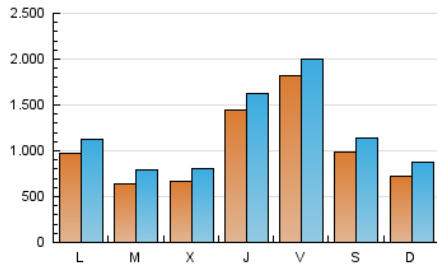

4. Gráficas (Nacional e Internacional)

4.1 Por día de la semana (promedio)

N. únicos / Visitas (x 100)