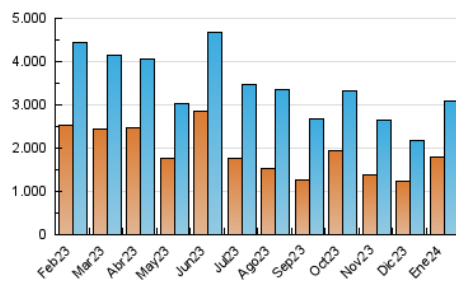

#### 3. Por día del mes (Nacional)

Día	N. únicos	Visitas	Páginas	Día	N. únicos	Visitas	Páginas	Día	N. únicos	Visitas	Páginas
<b>1</b>	44.141	52.004	85.396	<b>11</b>	175.615	197.451	273.135	<b>21</b>	67.827	79.918	117.621
<b>2</b>	33.081	42.523	87.217	<b>12</b>	121.689	139.624	205.704	<b>22</b>	47.442	59.824	108.623
<b>3</b>	34.862	45.241	82.960	<b>13</b>	53.840	65.210	110.829	<b>23</b>	46.702	60.788	102.014
<b>4</b>	121.264	136.619	194.057	<b>14</b>	43.673	56.492	99.226	<b>24</b>	53.370	65.627	114.420
<b>5</b>	232.917	253.847	337.612	<b>15</b>	57.595	77.277	146.422	<b>25</b>	117.951	133.360	184.953
<b>6</b>	68.491	80.108	124.111	<b>16</b>	49.841	66.062	130.175	<b>26</b>	86.416	99.153	151.121
<b>7</b>	36.627	45.977	83.555	<b>17</b>	52.787	69.658	133.162	<b>27</b>	75.296	90.128	141.677
<b>8</b>	45.743	58.737	117.441	<b>18</b>	108.455	127.729	198.567	<b>28</b>	97.357	117.765	174.595
<b>9</b>	48.457	59.627	119.957	<b>19</b>	192.528	211.071	300.542	<b>29</b>	199.565	214.595	305.998
<b>10</b>	89.595	105.106	158.165	<b>20</b>	129.555	146.943	203.643	<b>30</b>	71.008	85.584	141.911
								<b>31</b>	46.675	58.606	109.894

### 4.1 Por día de la semana (promedio)

N. únicos / Visitas (x 100)

Páginas (x 100)

### 4.2 Por franja horaria (promedio)

Visitas\_ (x 1000)

Páginas (x 1000)

### 4.3 Por meses

N. únicos / Visitas (x 1000)

Páginas (x 1000)