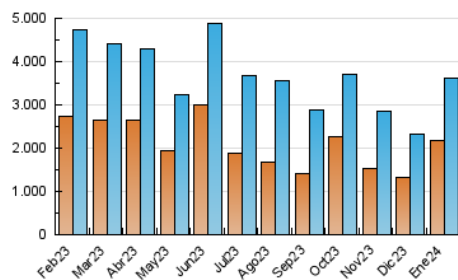

### 3. Por día del mes (Nacional e Internacional)

Día	N. únicos	Visitas	Páginas	Día	N. únicos	Visitas	Páginas	Día	N. únicos	Visitas	Páginas
1	46.953	55.147	91.188	11	184.930	207.220	287.085	21	89.054	102.516	147.252
2	36.917	47.034	94.936	12	151.981	169.941	250.192	22	55.956	69.339	121.898
3	38.699	49.662	90.465	13	64.989	77.249	128.338	23	63.769	81.156	125.545
4	126.879	142.359	204.069	14	48.354	61.566	107.090	24	78.860	91.026	150.046
5	242.763	264.700	352.761	15	63.399	83.747	156.682	25	144.726	159.390	221.170
6	73.658	85.674	133.215	16	54.637	71.766	139.591	26	104.175	118.194	176.715
7	40.698	50.608	91.036	17	58.007	76.637	143.229	27	89.711	104.455	162.218
8	50.475	64.666	125.902	18	120.135	139.391	215.868	28	111.390	134.850	196.571
9	54.122	65.834	128.998	19	228.345	249.846	351.511	29	266.048	288.332	398.104
10	93.791	109.816	166.299	20	166.658	185.405	253.451	30	110.022	127.842	196.351
								31	60.920	74.792	130.284

##### 4.1 Por día de la semana (promedio)

N. únicos / Visitas (x 100)

Páginas (x 100)

##### 4.2 Por franja horaria (promedio)

Visitas\_ (x 1000)

Páginas (x 1000)

##### 4.3 Por meses

N. únicos / Visitas (x 1000)

Páginas (x 1000)