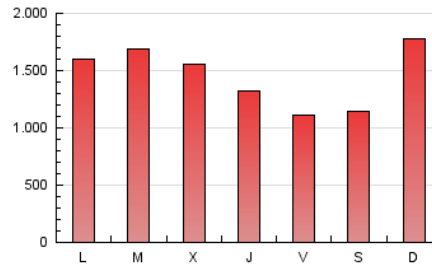

DIARIO de IBIZA

1. Cifras totales y promedios (Nacional)

MES - AÑO	NAVEGADORES UNICOS	VISITAS	PAGINAS
Enero - 2019	545.086	1.582.933	4.534.230
PROMEDIO DIARIO	38.456	51.062	146.265
PROMEDIO LUNES-VIERNES	39.088	51.926	146.215
PROMEDIO SABADO-DOMINGO	36.639	48.579	146.410
PAGINAS / VISITAS	2,86		
DURACION MEDIA VISITAS	0:05:01		
DURACION MEDIA PAGINAS	0:02:41		

2. Secciones (Nacional)

	PAGINAS	%
HOME	1.260.763	27.81 %
RESTO	3.273.467	72.19 %

3. Por día del mes (Nacional)

Día	N. únicos	Visitas	Páginas	Día	N. únicos	Visitas	Páginas	Día	N. únicos	Visitas	Páginas
1	27.468	36.770	102.136	11	34.007	44.454	118.283	21	44.096	59.798	202.289
2	38.672	51.678	147.334	12	27.356	35.625	99.011	22	36.316	48.730	151.254
3	31.436	42.329	114.559	13	36.837	47.408	159.984	23	41.466	54.247	137.651
4	30.077	39.597	102.424	14	34.952	46.083	143.086	24	36.943	49.825	131.391
5	39.440	51.253	134.358	15	36.620	49.423	149.855	25	33.226	44.737	114.912
6	35.988	47.461	156.377	16	43.143	55.436	137.257	26	36.201	49.678	124.990
7	34.737	46.024	124.626	17	36.393	47.118	115.891	27	43.078	57.778	182.300
8	35.542	46.887	126.280	18	31.625	41.142	107.326	28	46.316	60.929	169.041
9	35.705	46.859	126.089	19	29.911	39.647	100.732	29	67.201	89.347	312.743
10	40.209	52.807	134.700	20	44.299	59.785	213.524	30	56.967	77.835	229.066
								31	45.904	62.243	164.761

4. Gráficas (Nacional)

4.1 Por día de la semana (promedio)

N. únicos / Visitas (x 100)

Páginas (x 100)

4.2 Por franja horaria (promedio)

Visitas (x 1000)

Páginas (x 1000)

4.3 Por meses