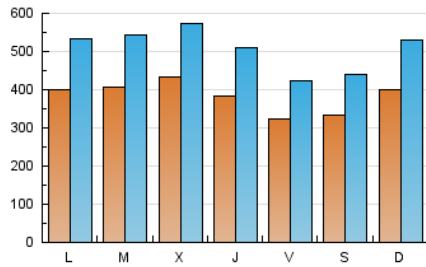

DIARIO de IBIZA

1. Cifras totales y promedios (Nacional)

MES - AÑO	NAVEGADORES UNICOS	VISITAS	PAGINAS
Enero - 2019	545.086	1.582.933	4.534.230
PROMEDIO DIARIO	38.456	51.062	146.265
PROMEDIO LUNES-VIERNES	39.088	51.926	146.215
PROMEDIO SABADO-DOMINGO	36.639	48.579	146.410
PAGINAS / VISITAS	2,86		
DURACION MEDIA VISITAS	0:05:01		
DURACION MEDIA PAGINAS	0:02:41		

2. Secciones (Nacional)

	PAGINAS	%
HOME	1.260.763	27.81 %
RESTO	3.273.467	72.19 %

3. Por día del mes (Nacional)

Día	N. únicos	Visitas	Páginas	Día	N. únicos	Visitas	Páginas	Día	N. únicos	Visitas	Páginas
1	27.468	36.770	102.136	11	34.007	44.454	118.283	21	44.096	59.798	202.289
2	38.672	51.678	147.334	12	27.356	35.625	99.011	22	36.316	48.730	151.254
3	31.436	42.329	114.559	13	36.837	47.408	159.984	23	41.466	54.247	137.651
4	30.077	39.597	102.424	14	34.952	46.083	143.086	24	36.943	49.825	131.391
5	39.440	51.253	134.358	15	36.620	49.423	149.855	25	33.226	44.737	114.912
6	35.988	47.461	156.377	16	43.143	55.436	137.257	26	36.201	49.678	124.990
7	34.737	46.024	124.626	17	36.393	47.118	115.891	27	43.078	57.778	182.300
8	35.542	46.887	126.280	18	31.625	41.142	107.326	28	46.316	60.929	169.041
9	35.705	46.859	126.089	19	29.911	39.647	100.732	29	67.201	89.347	312.743
10	40.209	52.807	134.700	20	44.299	59.785	213.524	30	56.967	77.835	229.066
								31	45.904	62.243	164.761

4. Gráficas (Nacional)

4.1 Por día de la semana (promedio)

N. únicos / Visitas (x 100)

Páginas (x 100)

4.2 Por franja horaria (promedio)

Visitas (x 1000)

Páginas (x 1000)

4.3 Por meses