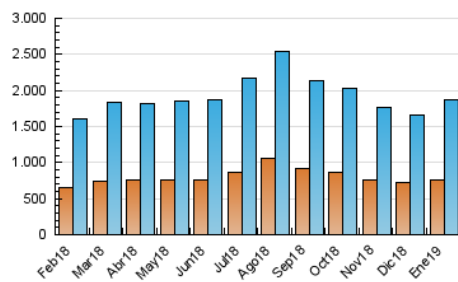

4.3 Por meses

N. únicos / Visitas (x 1000)