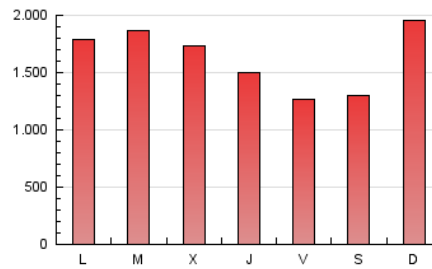

DIARIO de IBIZA

1. Cifras totales y promedios (Nacional e Internacional)

MES - AÑO	NAVEGADORES UNICOS	VISITAS	PAGINAS
Enero - 2019	758.625	1.875.987	5.067.968
PROMEDIO DIARIO	46.983	60.516	163.483
PROMEDIO LUNES-VIERNES	47.791	61.579	163.831
PROMEDIO SABADO-DOMINGO	44.661	57.460	162.481
PAGINAS / VISITAS	2,70		
DURACION MEDIA VISITAS	0:04:47		
DURACION MEDIA PAGINAS	0:02:49		

2. Secciones (Nacional e Internacional)

	PAGINAS	%
HOME	1.343.869	26.52 %
RESTO	3.724.099	73.48 %

3. Por día del mes (Nacional e Internacional)

Día	N. únicos	Visitas	Páginas	Día	N. únicos	Visitas	Páginas	Día	N. únicos	Visitas	Páginas
1	33.597	43.702	115.436	11	42.206	53.456	133.953	21	52.323	69.046	220.587
2	46.969	60.988	165.148	12	34.361	43.292	111.944	22	44.193	57.439	167.666
3	39.724	51.517	130.826	13	45.299	56.797	177.295	23	50.178	63.813	154.896
4	38.415	48.832	118.353	14	43.915	55.989	161.127	24	46.032	59.945	150.794
5	47.794	60.494	150.613	15	45.565	59.325	167.680	25	41.639	54.044	131.538
6	44.355	56.720	174.359	16	51.391	64.612	152.980	26	44.678	59.048	141.560
7	43.381	55.545	142.022	17	44.709	56.246	130.777	27	51.121	66.792	198.850
8	44.604	56.887	144.516	18	39.815	50.134	122.609	28	56.351	72.075	189.940
9	44.503	56.546	143.958	19	37.360	47.843	115.206	29	77.483	100.860	336.526
10	48.931	62.469	150.993	20	52.317	68.691	230.017	30	67.337	89.465	251.905
								31	55.927	73.375	183.894

4. Gráficas (Nacional e Internacional)

4.1 Por día de la semana (promedio)

N. únicos / Visitas (x 100)

Páginas (x 100)

4.2 Por franja horaria (promedio)

Visitas (x 1000)

Páginas (x 1000)

4.3 Por meses