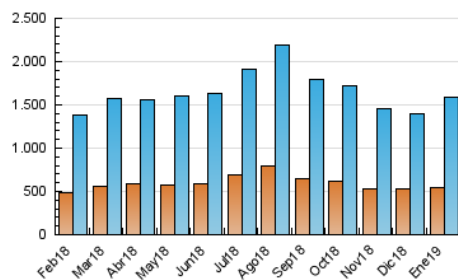

4.3 Por meses

N. únicos / Visitas (x 1000)