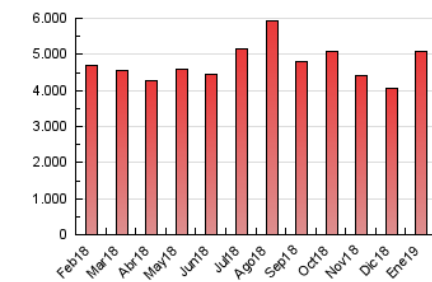

Páginas (x 1000)