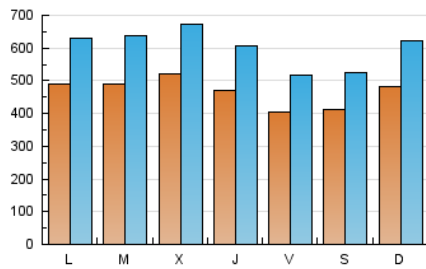

DIARIO de IBIZA

1. Cifras totales y promedios (Nacional e Internacional)

MES - AÑO	NAVEGADORES UNICOS	VISITAS	PAGINAS
Enero - 2019	758.625	1.875.987	5.067.968
PROMEDIO DIARIO	46.983	60.516	163.483
PROMEDIO LUNES-VIERNES	47.791	61.579	163.831
PROMEDIO SABADO-DOMINGO	44.661	57.460	162.481
PAGINAS / VISITAS	2,70		
DURACION MEDIA VISITAS	0:04:47		
DURACION MEDIA PAGINAS	0:02:49		

2. Secciones (Nacional e Internacional)

	PAGINAS	%
HOME	1.343.869	26.52 %
RESTO	3.724.099	73.48 %

3. Por día del mes (Nacional e Internacional)

Día	N. únicos	Visitas	Páginas	Día	N. únicos	Visitas	Páginas	Día	N. únicos	Visitas	Páginas
1	33.597	43.702	115.436	11	42.206	53.456	133.953	21	52.323	69.046	220.587
2	46.969	60.988	165.148	12	34.361	43.292	111.944	22	44.193	57.439	167.666
3	39.724	51.517	130.826	13	45.299	56.797	177.295	23	50.178	63.813	154.896
4	38.415	48.832	118.353	14	43.915	55.989	161.127	24	46.032	59.945	150.794
5	47.794	60.494	150.613	15	45.565	59.325	167.680	25	41.639	54.044	131.538
6	44.355	56.720	174.359	16	51.391	64.612	152.980	26	44.678	59.048	141.560
7	43.381	55.545	142.022	17	44.709	56.246	130.777	27	51.121	66.792	198.850
8	44.604	56.887	144.516	18	39.815	50.134	122.609	28	56.351	72.075	189.940
9	44.503	56.546	143.958	19	37.360	47.843	115.206	29	77.483	100.860	336.526
10	48.931	62.469	150.993	20	52.317	68.691	230.017	30	67.337	89.465	251.905
								31	55.927	73.375	183.894

4. Gráficas (Nacional e Internacional)

4.1 Por día de la semana (promedio)

N. únicos / Visitas (x 100)

Páginas (x 100)

4.2 Por franja horaria (promedio)

Visitas (x 1000)

Páginas (x 1000)

4.3 Por meses