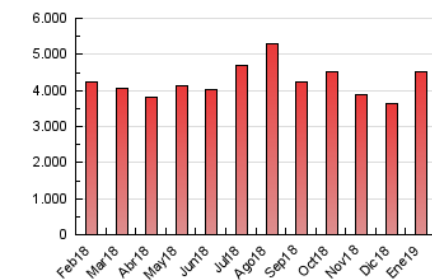

Páginas (x 1000)