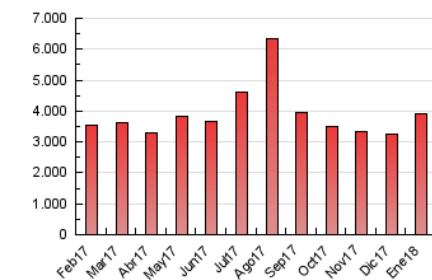

Páginas (x 1000)