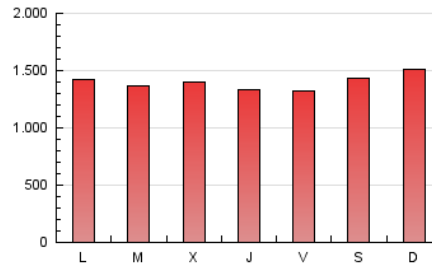

DIARIO de IBIZA

1. Cifras totales y promedios (Nacional e Internacional)

MES - AÑO	NAVEGADORES UNICOS	VISITAS	PAGINAS
Enero - 2018	591.337	1.593.635	4.331.724
PROMEDIO DIARIO	38.561	51.408	139.733
PROMEDIO LUNES-VIERNES	38.394	51.315	137.085
PROMEDIO SABADO-DOMINGO	39.042	51.675	147.345
PAGINAS / VISITAS	2,72		
DURACION MEDIA VISITAS	0:06:21		
DURACION MEDIA PAGINAS	0:03:41		

2. Secciones (Nacional e Internacional)

	PAGINAS	%
HOME	1.055.483	24.37 %
RESTO	3.276.241	75.63 %

3. Por día del mes (Nacional e Internacional)

Día	N. únicos	Visitas	Páginas	Día	N. únicos	Visitas	Páginas	Día	N. únicos	Visitas	Páginas
1	27.546	37.740	141.076	11	46.840	59.723	139.756	21	41.286	55.568	148.455
2	30.244	41.075	131.365	12	41.340	54.882	136.140	22	40.983	54.541	145.276
3	37.500	49.626	133.099	13	46.802	60.791	137.188	23	36.373	48.844	132.909
4	28.519	37.847	104.949	14	38.934	50.976	147.126	24	41.016	54.976	137.592
5	33.007	43.437	122.993	15	36.232	48.568	134.193	25	42.263	55.882	135.878
6	39.350	51.315	174.810	16	39.823	53.632	144.431	26	39.684	52.914	126.613
7	40.613	51.507	123.358	17	40.308	53.863	138.349	27	34.517	47.231	129.461
8	38.784	52.266	133.470	18	40.915	55.446	150.941	28	35.682	48.330	187.473
9	37.510	50.154	134.312	19	38.397	53.026	141.169	29	39.448	53.367	156.733
10	36.329	49.455	126.651	20	35.149	47.679	130.892	30	37.143	50.610	141.297
								31	52.851	68.364	163.769

4. Gráficas (Nacional e Internacional)

4.1 Por día de la semana (promedio)

N. únicos / Visitas (x 100)

Páginas (x 100)

4.2 Por franja horaria (promedio)

Visitas (x 1000)

Páginas (x 1000)

4.3 Por meses