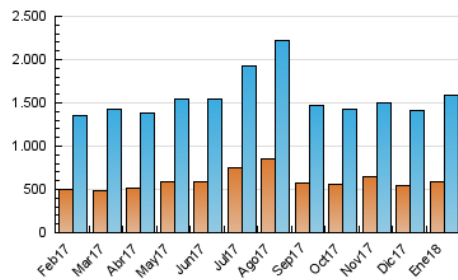

4.3 Por meses

N. únicos / Visitas (x 1000)