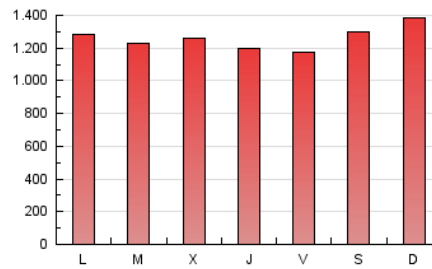

DIARIO de IBIZA

1. Cifras totales y promedios (Nacional)

MES - AÑO	NAVEGADORES UNICOS	VISITAS	PAGINAS
Enero - 2018	462.934	1.389.502	3.905.541
PROMEDIO DIARIO	32.926	44.823	125.985
PROMEDIO LUNES-VIERNES	32.687	44.651	123.221
PROMEDIO SABADO-DOMINGO	33.612	45.317	133.931
PAGINAS / VISITAS	2,81		
DURACION MEDIA VISITAS	0:06:32		
DURACION MEDIA PAGINAS	0:03:36		

2. Secciones (Nacional)

	PAGINAS	%
HOME	986.974	25.27 %
RESTO	2.918.567	74.73 %

3. Por día del mes (Nacional)

Día	N. únicos	Visitas	Páginas	Día	N. únicos	Visitas	Páginas	Día	N. únicos	Visitas	Páginas
1	22.963	32.316	126.019	11	41.164	53.097	126.738	21	35.950	49.297	135.429
2	25.819	35.742	117.035	12	35.146	47.559	120.467	22	35.219	47.869	131.384
3	32.477	43.629	118.849	13	40.113	52.926	121.818	23	30.760	42.426	119.512
4	24.112	32.681	94.032	14	32.987	44.069	132.176	24	34.821	47.860	123.911
5	28.278	37.898	111.010	15	30.473	41.918	120.848	25	35.247	47.849	120.341
6	34.409	45.479	161.499	16	33.815	46.587	130.302	26	33.273	45.492	111.917
7	35.870	45.978	112.247	17	34.286	46.840	124.619	27	29.422	41.227	116.591
8	33.062	45.542	120.006	18	34.816	48.305	136.716	28	30.040	41.787	172.602
9	31.558	43.199	120.018	19	32.617	46.117	127.571	29	33.658	46.617	142.545
10	30.558	42.724	112.986	20	30.105	41.770	119.089	30	31.346	43.857	128.118
								31	46.328	60.845	149.146

4. Gráficas (Nacional)

4.1 Por día de la semana (promedio)

N. únicos / Visitas (x 100)

Páginas (x 100)

4.2 Por franja horaria (promedio)

Visitas (x 1000)

Páginas (x 1000)

4.3 Por meses