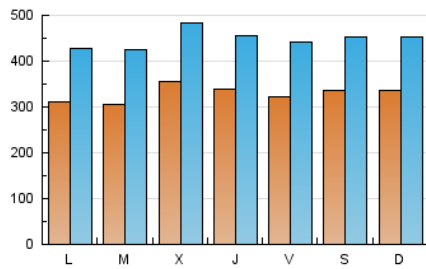

DIARIO de IBIZA

1. Cifras totales y promedios (Nacional)

MES - AÑO	NAVEGADORES UNICOS	VISITAS	PAGINAS
Enero - 2018	462.934	1.389.502	3.905.541
PROMEDIO DIARIO	32.926	44.823	125.985
PROMEDIO LUNES-VIERNES	32.687	44.651	123.221
PROMEDIO SABADO-DOMINGO	33.612	45.317	133.931
PAGINAS / VISITAS	2,81		
DURACION MEDIA VISITAS	0:06:32		
DURACION MEDIA PAGINAS	0:03:36		

2. Secciones (Nacional)

	PAGINAS	%
HOME	986.974	25.27 %
RESTO	2.918.567	74.73 %

3. Por día del mes (Nacional)

Día	N. únicos	Visitas	Páginas	Día	N. únicos	Visitas	Páginas	Día	N. únicos	Visitas	Páginas
1	22.963	32.316	126.019	11	41.164	53.097	126.738	21	35.950	49.297	135.429
2	25.819	35.742	117.035	12	35.146	47.559	120.467	22	35.219	47.869	131.384
3	32.477	43.629	118.849	13	40.113	52.926	121.818	23	30.760	42.426	119.512
4	24.112	32.681	94.032	14	32.987	44.069	132.176	24	34.821	47.860	123.911
5	28.278	37.898	111.010	15	30.473	41.918	120.848	25	35.247	47.849	120.341
6	34.409	45.479	161.499	16	33.815	46.587	130.302	26	33.273	45.492	111.917
7	35.870	45.978	112.247	17	34.286	46.840	124.619	27	29.422	41.227	116.591
8	33.062	45.542	120.006	18	34.816	48.305	136.716	28	30.040	41.787	172.602
9	31.558	43.199	120.018	19	32.617	46.117	127.571	29	33.658	46.617	142.545
10	30.558	42.724	112.986	20	30.105	41.770	119.089	30	31.346	43.857	128.118
								31	46.328	60.845	149.146

4. Gráficas (Nacional)

4.1 Por día de la semana (promedio)

N. únicos / Visitas (x 100)

Páginas (x 100)

4.2 Por franja horaria (promedio)

Visitas (x 1000)

Páginas (x 1000)

4.3 Por meses