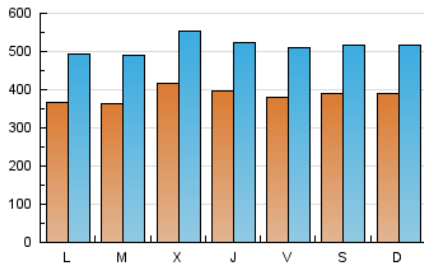

DIARIO de IBIZA

1. Cifras totales y promedios (Nacional e Internacional)

MES - AÑO	NAVEGADORES UNICOS	VISITAS	PAGINAS
Enero - 2018	591.337	1.593.635	4.331.724
PROMEDIO DIARIO	38.561	51.408	139.733
PROMEDIO LUNES-VIERNES	38.394	51.315	137.085
PROMEDIO SABADO-DOMINGO	39.042	51.675	147.345
PAGINAS / VISITAS	2,72		
DURACION MEDIA VISITAS	0:06:21		
DURACION MEDIA PAGINAS	0:03:41		

2. Secciones (Nacional e Internacional)

	PAGINAS	%
HOME	1.055.483	24.37 %
RESTO	3.276.241	75.63 %

3. Por día del mes (Nacional e Internacional)

Día	N. únicos	Visitas	Páginas	Día	N. únicos	Visitas	Páginas	Día	N. únicos	Visitas	Páginas
1	27.546	37.740	141.076	11	46.840	59.723	139.756	21	41.286	55.568	148.455
2	30.244	41.075	131.365	12	41.340	54.882	136.140	22	40.983	54.541	145.276
3	37.500	49.626	133.099	13	46.802	60.791	137.188	23	36.373	48.844	132.909
4	28.519	37.847	104.949	14	38.934	50.976	147.126	24	41.016	54.976	137.592
5	33.007	43.437	122.993	15	36.232	48.568	134.193	25	42.263	55.882	135.878
6	39.350	51.315	174.810	16	39.823	53.632	144.431	26	39.684	52.914	126.613
7	40.613	51.507	123.358	17	40.308	53.863	138.349	27	34.517	47.231	129.461
8	38.784	52.266	133.470	18	40.915	55.446	150.941	28	35.682	48.330	187.473
9	37.510	50.154	134.312	19	38.397	53.026	141.169	29	39.448	53.367	156.733
10	36.329	49.455	126.651	20	35.149	47.679	130.892	30	37.143	50.610	141.297
								31	52.851	68.364	163.769

4. Gráficas (Nacional e Internacional)

4.1 Por día de la semana (promedio)

N. únicos / Visitas (x 100)

Páginas (x 100)

4.2 Por franja horaria (promedio)

Visitas (x 1000)

Páginas (x 1000)

4.3 Por meses