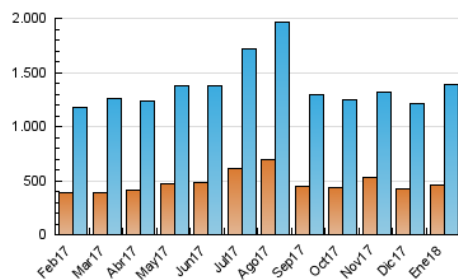

4.3 Por meses

N. únicos / Visitas (x 1000)