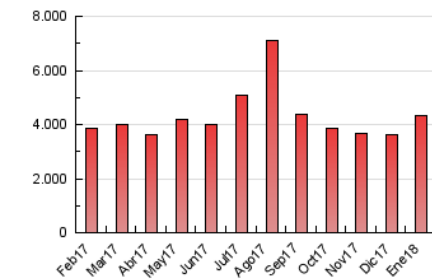

Páginas (x 1000)