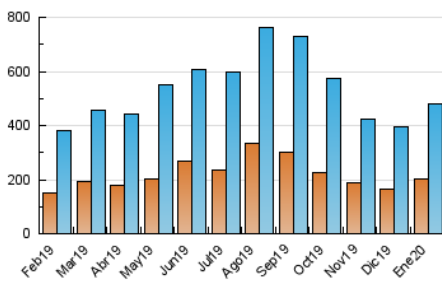

Enero - 2020	264.921	627.102	1.102.143
	16.106	20.229	35.553
	16.361	20.573	36.217
	15.372	19.240	33.645
	1,76		
	0:02:51		
	0:03:45		

1	12.245	14.991	24.979	11	17.538	21.821	36.469	21	22.015	27.427	48.321
2	16.500	20.242	33.778	12	15.494	19.027	32.643	22	22.727	29.338	51.004
3	15.121	18.682	31.107	13	15.773	19.965	34.631	23	18.942	23.796	43.150
4	10.895	13.685	23.028	14	20.220	25.047	43.088	24	16.486	20.993	38.864
5	10.734	13.465	23.397	15	19.694	24.577	42.619	25	17.744	22.091	38.415
6	11.933	15.144	25.956	16	16.375	20.417	36.775	26	17.199	21.171	37.348
7	12.658	16.044	28.352	17	16.436	20.938	38.504	27	18.949	23.269	39.369
8	15.071	18.566	32.324	18	15.120	19.197	35.561	28	15.306	19.165	32.665
9	13.147	16.486	30.351	19	18.255	23.465	42.299	29	12.514	16.317	28.343
10	15.228	19.114	32.640	20	19.392	24.649	46.116	30	14.352	18.413	33.610
								31	15.225	19.600	36.437

/ (x 100)

(x 100)

(x 1000)

(x 1000)

/ (x 1000)

(x 1000)

Enero - 2020	202.851	482.301	883.727
	12.552	15.558	28.507
	12.713	15.755	28.946
	12.091	14.992	27.245
	1,83		
	0:03:02		
	0:03:39		

1	9.405	11.481	19.340	11	14.106	17.174	29.636	21	18.281	22.426	40.668
2	13.100	15.909	27.193	12	12.311	15.047	26.712	22	18.375	23.451	41.489
3	11.816	14.300	24.582	13	12.228	15.123	27.450	23	14.809	18.459	34.792
4	7.705	9.606	16.908	14	16.361	19.940	35.448	24	12.318	15.584	30.677
5	7.952	9.856	18.134	15	16.016	19.606	35.167	25	13.946	17.134	30.820
6	8.814	11.007	19.830	16	12.720	15.712	29.702	26	13.828	16.846	30.836
7	9.445	11.725	21.926	17	12.946	16.212	31.137	27	15.119	18.144	31.730
8	11.488	13.902	25.420	18	11.802	14.909	28.990	28	11.658	14.399	25.703
9	9.665	11.842	23.337	19	15.079	19.361	35.923	29	9.190	11.697	21.494
10	11.433	14.024	25.163	20	15.645	19.869	38.869	30	10.412	13.407	26.216
								31	11.150	14.149	28.435

/ (x 100)

(x 100)

(x 1000)

(x 1000)

/ (x 1000)

(x 1000)

Este Medio Electrónico de Comunicación ha sido medido por la herramienta Google Analytics de Google

5