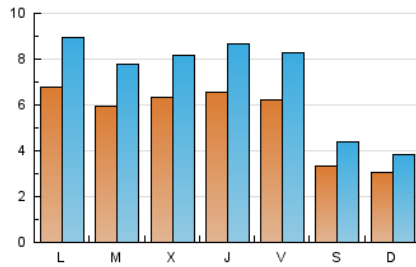

4. Gráficas (Nacional e Internacional)

4.1 Por día de la semana (promedio)

N. únicos / Visitas (x 100)