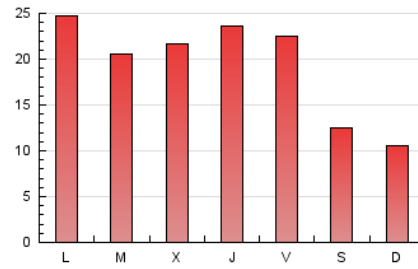

#### 2. Secciones (Nacional)

	PAGINAS	%
<b>HOME</b>	49.483	81.03 %
<b>RESTO</b>	11.583	18.97 %

#### 3. Por día del mes (Nacional)

Día	N. únicos	Visitas	Páginas	Día	N. únicos	Visitas	Páginas	Día	N. únicos	Visitas	Páginas
1	509	667	1.823	11	660	845	2.369	21	733	949	2.697
2	613	778	2.207	12	480	672	1.996	22	937	1.264	3.478
3	662	886	2.436	13	429	565	1.720	23	489	636	1.774
4	773	1.046	3.053	14	797	1.074	3.003	24	230	288	876
5	216	272	765	15	752	1.032	2.816	25	144	184	536
6	384	478	1.324	16	881	1.174	3.351	26	136	174	679
7	616	817	2.487	17	510	662	1.850	27	147	183	574
8	209	253	797	18	762	1.065	3.043	28	438	598	1.681
9	552	723	1.968	19	414	540	1.571	29	385	462	1.372
10	851	1.106	3.099	20	182	221	631	30	411	541	1.563
								31	830	1.153	3.527

4. Gráficas (Nacional)

4.1 Por día de la semana (promedio)

N. únicos / Visitas (x 100)

Páginas (x 100)

4.2 Por franja horaria (promedio)

Visitas (x 1000)

Páginas (x 1000)

4.3 Por meses