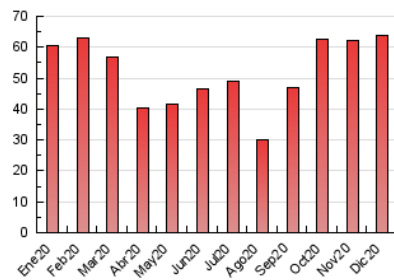

### 3. Por día del mes (Nacional e Internacional)

Día	N. únicos	Visitas	Páginas	Día	N. únicos	Visitas	Páginas	Día	N. únicos	Visitas	Páginas
1	547	707	1.941	11	698	887	2.472	21	747	966	2.738
2	671	837	2.350	12	506	708	2.082	22	979	1.314	3.605
3	709	941	2.580	13	449	588	1.785	23	512	663	1.837
4	815	1.097	3.166	14	827	1.106	3.082	24	239	297	893
5	233	290	804	15	808	1.091	2.955	25	173	213	605
6	411	516	1.424	16	936	1.237	3.512	26	151	189	710
7	659	867	2.610	17	533	688	1.908	27	157	193	613
8	222	267	830	18	798	1.112	3.158	28	475	638	1.773
9	594	771	2.086	19	435	567	1.636	29	421	500	1.457
10	900	1.165	3.245	20	193	234	679	30	454	587	1.671
								31	895	1.229	3.724

4. Gráficas (Nacional e Internacional)

4.1 Por día de la semana (promedio)

N. únicos / Visitas (x 100)

Páginas (x 100)

4.2 Por franja horaria (promedio)

Visitas (x 1000)

Páginas (x 1000)

4.3 Por meses

N. únicos / Visitas (x 1000)

Páginas (x 1000)