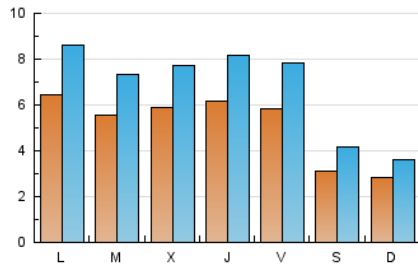

4. Gráficas (Nacional)

4.1 Por día de la semana (promedio)

N. únicos / Visitas (x 100)