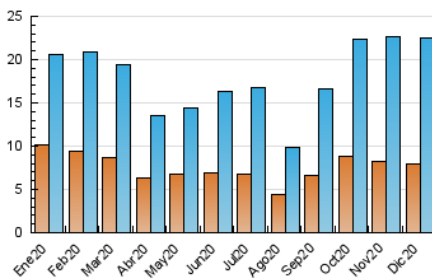

### 3. Por día del mes (Nacional e Internacional)

Día	N. únicos	Visitas	Páginas	Día	N. únicos	Visitas	Páginas	Día	N. únicos	Visitas	Páginas
1	547	707	1.941	11	698	887	2.472	21	747	966	2.738
2	671	837	2.350	12	506	708	2.082	22	979	1.314	3.605
3	709	941	2.580	13	449	588	1.785	23	512	663	1.837
4	815	1.097	3.166	14	827	1.106	3.082	24	239	297	893
5	233	290	804	15	808	1.091	2.955	25	173	213	605
6	411	516	1.424	16	936	1.237	3.512	26	151	189	710
7	659	867	2.610	17	533	688	1.908	27	157	193	613
8	222	267	830	18	798	1.112	3.158	28	475	638	1.773
9	594	771	2.086	19	435	567	1.636	29	421	500	1.457
10	900	1.165	3.245	20	193	234	679	30	454	587	1.671
								31	895	1.229	3.724

4. Gráficas (Nacional e Internacional)

4.1 Por día de la semana (promedio)

N. únicos / Visitas (x 100)

Páginas (x 100)

4.2 Por franja horaria (promedio)

Visitas (x 1000)

Páginas (x 1000)

4.3 Por meses

N. únicos / Visitas (x 1000)

Páginas (x 1000)