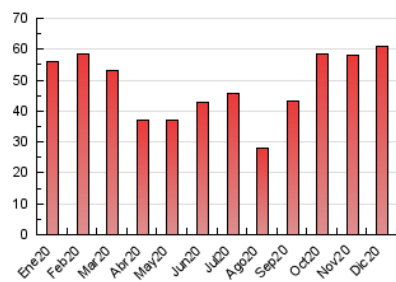

#### 3. Por día del mes (Nacional)

Día	N. únicos	Visitas	Páginas	Día	N. únicos	Visitas	Páginas	Día	N. únicos	Visitas	Páginas
1	509	667	1.823	11	660	845	2.369	21	733	949	2.697
2	613	778	2.207	12	480	672	1.996	22	937	1.264	3.478
3	662	886	2.436	13	429	565	1.720	23	489	636	1.774
4	773	1.046	3.053	14	797	1.074	3.003	24	230	288	876
5	216	272	765	15	752	1.032	2.816	25	144	184	536
6	384	478	1.324	16	881	1.174	3.351	26	136	174	679
7	616	817	2.487	17	510	662	1.850	27	147	183	574
8	209	253	797	18	762	1.065	3.043	28	438	598	1.681
9	552	723	1.968	19	414	540	1.571	29	385	462	1.372
10	851	1.106	3.099	20	182	221	631	30	411	541	1.563
								31	830	1.153	3.527

4. Gráficas (Nacional)

4.1 Por día de la semana (promedio)

N. únicos / Visitas (x 100)

Páginas (x 100)

4.2 Por franja horaria (promedio)

Visitas (x 1000)

Páginas (x 1000)

4.3 Por meses

N. únicos / Visitas (x 1000)

Páginas (x 1000)