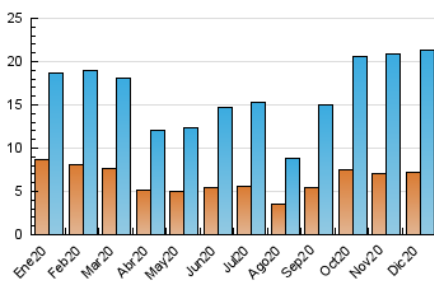

#### 3. Por día del mes (Nacional)

Día	N. únicos	Visitas	Páginas	Día	N. únicos	Visitas	Páginas	Día	N. únicos	Visitas	Páginas
1	509	667	1.823	11	660	845	2.369	21	733	949	2.697
2	613	778	2.207	12	480	672	1.996	22	937	1.264	3.478
3	662	886	2.436	13	429	565	1.720	23	489	636	1.774
4	773	1.046	3.053	14	797	1.074	3.003	24	230	288	876
5	216	272	765	15	752	1.032	2.816	25	144	184	536
6	384	478	1.324	16	881	1.174	3.351	26	136	174	679
7	616	817	2.487	17	510	662	1.850	27	147	183	574
8	209	253	797	18	762	1.065	3.043	28	438	598	1.681
9	552	723	1.968	19	414	540	1.571	29	385	462	1.372
10	851	1.106	3.099	20	182	221	631	30	411	541	1.563
								31	830	1.153	3.527

4. Gráficas (Nacional)

4.1 Por día de la semana (promedio)

N. únicos / Visitas (x 100)

Páginas (x 100)

4.2 Por franja horaria (promedio)

Visitas (x 1000)

Páginas (x 1000)

4.3 Por meses

N. únicos / Visitas (x 1000)

Páginas (x 1000)