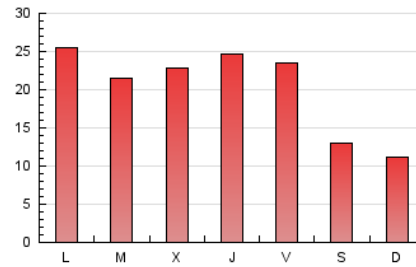

### 3. Por día del mes (Nacional e Internacional)

Día	N. únicos	Visitas	Páginas	Día	N. únicos	Visitas	Páginas	Día	N. únicos	Visitas	Páginas
1	547	707	1.941	11	698	887	2.472	21	747	966	2.738
2	671	837	2.350	12	506	708	2.082	22	979	1.314	3.605
3	709	941	2.580	13	449	588	1.785	23	512	663	1.837
4	815	1.097	3.166	14	827	1.106	3.082	24	239	297	893
5	233	290	804	15	808	1.091	2.955	25	173	213	605
6	411	516	1.424	16	936	1.237	3.512	26	151	189	710
7	659	867	2.610	17	533	688	1.908	27	157	193	613
8	222	267	830	18	798	1.112	3.158	28	475	638	1.773
9	594	771	2.086	19	435	567	1.636	29	421	500	1.457
10	900	1.165	3.245	20	193	234	679	30	454	587	1.671
								31	895	1.229	3.724

4. Gráficas (Nacional e Internacional)

4.1 Por día de la semana (promedio)

N. únicos / Visitas (x 100)

Páginas (x 100)

4.2 Por franja horaria (promedio)

Visitas (x 1000)

Páginas (x 1000)

4.3 Por meses