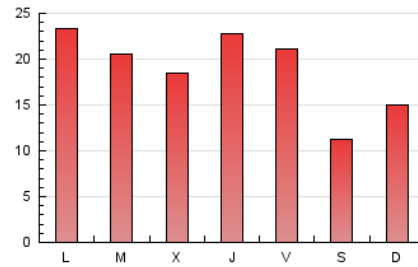

#### 2. Secciones (Nacional)

	PAGINAS	%
<b>HOME</b>	46.438	79.34 %
<b>RESTO</b>	12.090	20.66 %

#### 3. Por día del mes (Nacional)

Día	N. únicos	Visitas	Páginas	Día	N. únicos	Visitas	Páginas	Día	N. únicos	Visitas	Páginas
1	824	1.079	2.974	11	106	135	485	21	498	649	1.820
2	857	1.081	3.135	12	148	177	587	22	618	833	2.302
3	398	508	1.471	13	497	598	1.599	23	541	699	1.899
4	440	588	1.772	14	426	556	1.508	24	391	503	1.489
5	757	988	2.872	15	413	530	1.345	25	433	563	1.764
6	701	910	2.672	16	494	656	1.814	26	838	1.118	3.156
7	615	778	2.327	17	158	186	589	27	589	775	2.151
8	556	710	2.062	18	520	670	1.953	28	474	621	1.721
9	530	681	1.894	19	732	962	2.721	29	728	965	2.736
10	133	161	486	20	494	643	1.779	30	524	686	1.850
								31	407	557	1.595

4. Gráficas (Nacional)

4.1 Por día de la semana (promedio)

N. únicos / Visitas (x 100)

Páginas (x 100)

4.2 Por franja horaria (promedio)

Visitas (x 1000)

Páginas (x 1000)

4.3 Por meses