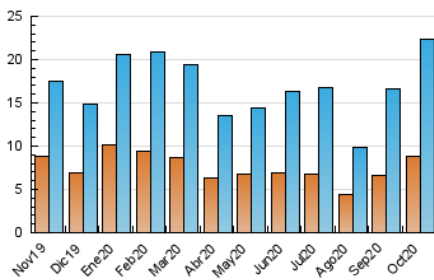

### 3. Por día del mes (Nacional e Internacional)

Día	N. únicos	Visitas	Páginas	Día	N. únicos	Visitas	Páginas	Día	N. únicos	Visitas	Páginas
1	926	1.189	3.204	11	119	150	515	21	583	738	2.015
2	930	1.163	3.311	12	162	192	619	22	709	932	2.522
3	417	531	1.531	13	539	641	1.702	23	616	775	2.059
4	475	629	1.859	14	492	625	1.665	24	414	532	1.561
5	833	1.067	3.054	15	468	588	1.468	25	476	613	1.918
6	756	968	2.795	16	561	725	1.950	26	914	1.201	3.329
7	679	844	2.469	17	178	206	630	27	639	828	2.303
8	616	778	2.211	18	559	721	2.070	28	519	672	1.826
9	584	740	2.021	19	775	1.011	2.835	29	762	1.007	2.830
10	149	178	527	20	563	719	1.936	30	565	731	1.943
								31	461	620	1.722

4. Gráficas (Nacional e Internacional)

4.1 Por día de la semana (promedio)

N. únicos / Visitas (x 100)

Páginas (x 100)

4.2 Por franja horaria (promedio)

Visitas (x 1000)

Páginas (x 1000)

4.3 Por meses

N. únicos / Visitas (x 1000)

Páginas (x 1000)