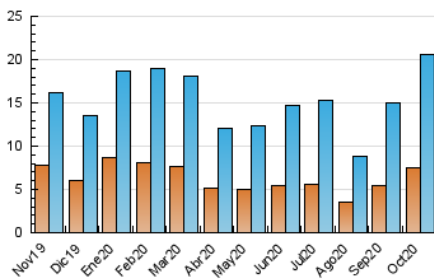

#### 3. Por día del mes (Nacional)

Día	N. únicos	Visitas	Páginas	Día	N. únicos	Visitas	Páginas	Día	N. únicos	Visitas	Páginas
1	824	1.079	2.974	11	106	135	485	21	498	649	1.820
2	857	1.081	3.135	12	148	177	587	22	618	833	2.302
3	398	508	1.471	13	497	598	1.599	23	541	699	1.899
4	440	588	1.772	14	426	556	1.508	24	391	503	1.489
5	757	988	2.872	15	413	530	1.345	25	433	563	1.764
6	701	910	2.672	16	494	656	1.814	26	838	1.118	3.156
7	615	778	2.327	17	158	186	589	27	589	775	2.151
8	556	710	2.062	18	520	670	1.953	28	474	621	1.721
9	530	681	1.894	19	732	962	2.721	29	728	965	2.736
10	133	161	486	20	494	643	1.779	30	524	686	1.850
								31	407	557	1.595

4. Gráficas (Nacional)

4.1 Por día de la semana (promedio)

N. únicos / Visitas (x 100)

Páginas (x 100)

4.2 Por franja horaria (promedio)

Visitas (x 1000)

Páginas (x 1000)

4.3 Por meses

N. únicos / Visitas (x 1000)

Páginas (x 1000)