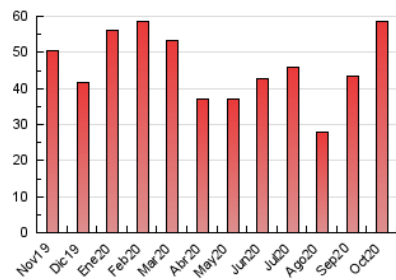

Páginas (x 1000)