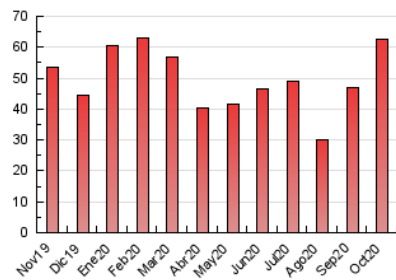

Páginas (x 1000)