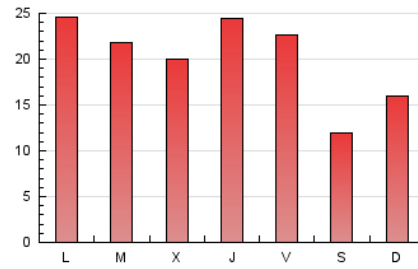

### 1. Cifras totales y promedios (Nacional e Internacional)

MES - AÑO	NAVEGADORES UNICOS	VISITAS	PAGINAS
Octubre - 2020	8.794	22.314	62.400
<b>PROMEDIO DIARIO</b>	<b>563</b>	<b>720</b>	<b>2.013</b>
<b>PROMEDIO LUNES-VIERNES</b>	645	824	2.276
<b>PROMEDIO SABADO-DOMINGO</b>	361	464	1.370
<b>PAGINAS / VISITAS</b>	2,80		
<b>DURACION MEDIA VISITAS</b>	0:02:07		
<b>DURACION MEDIA PAGINAS</b>	0:01:11		

### 3. Por día del mes (Nacional e Internacional)

Día	N. únicos	Visitas	Páginas	Día	N. únicos	Visitas	Páginas	Día	N. únicos	Visitas	Páginas
1	926	1.189	3.204	11	119	150	515	21	583	738	2.015
2	930	1.163	3.311	12	162	192	619	22	709	932	2.522
3	417	531	1.531	13	539	641	1.702	23	616	775	2.059
4	475	629	1.859	14	492	625	1.665	24	414	532	1.561
5	833	1.067	3.054	15	468	588	1.468	25	476	613	1.918
6	756	968	2.795	16	561	725	1.950	26	914	1.201	3.329
7	679	844	2.469	17	178	206	630	27	639	828	2.303
8	616	778	2.211	18	559	721	2.070	28	519	672	1.826
9	584	740	2.021	19	775	1.011	2.835	29	762	1.007	2.830
10	149	178	527	20	563	719	1.936	30	565	731	1.943
								31	461	620	1.722

4. Gráficas (Nacional e Internacional)

4.1 Por día de la semana (promedio)

N. únicos / Visitas (x 100)

Páginas (x 100)

4.2 Por franja horaria (promedio)

Visitas (x 1000)

Páginas (x 1000)

4.3 Por meses