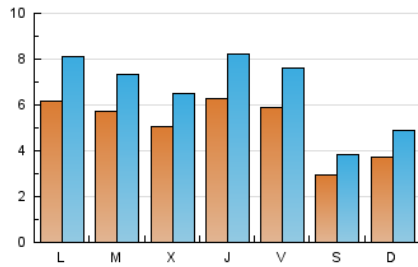

4. Gráficas (Nacional)

4.1 Por día de la semana (promedio)

N. únicos / Visitas (x 100)