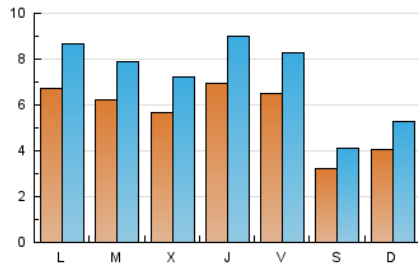

4. Gráficas (Nacional e Internacional)

4.1 Por día de la semana (promedio)

N. únicos / Visitas (x 100)