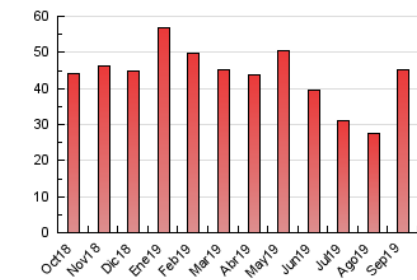

Páginas (x 1000)