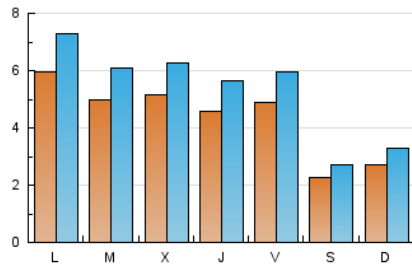

1. Cifras totales y promedios (Nacional e Internacional)

MES - AÑO	NAVEGADORES UNICOS	VISITAS	PAGINAS
Septiembre - 2019	7.638	15.962	47.485
PROMEDIO DIARIO	436	532	1.583
PROMEDIO LUNES-VIERNES	515	630	1.874
PROMEDIO SABADO-DOMINGO	250	303	905
PAGINAS / VISITAS	2,97		
DURACION MEDIA VISITAS	0:01:53		
DURACION MEDIA PAGINAS	0:00:57		

2. Secciones (Nacional e Internacional)

	PAGINAS	%
HOME	34.138	71.89 %
RESTO	13.347	28.11 %

3. Por día del mes (Nacional e Internacional)

Día	N. únicos	Visitas	Páginas	Día	N. únicos	Visitas	Páginas	Día	N. únicos	Visitas	Páginas
1	166	200	648	11	425	505	1.408	21	188	215	610
2	519	616	1.865	12	391	511	1.521	22	552	705	2.136
3	359	417	1.137	13	599	729	2.121	23	647	796	2.259
4	394	474	1.442	14	275	330	941	24	587	726	2.233
5	141	157	503	15	146	166	467	25	661	826	2.476
6	337	425	1.281	16	586	732	2.097	26	748	909	2.765
7	127	156	509	17	541	655	1.998	27	527	642	2.058
8	180	213	628	18	583	708	2.102	28	308	379	1.159
9	550	676	1.964	19	555	674	2.049	29	311	366	1.043
10	511	646	1.976	20	489	593	1.717	30	674	815	2.372

4. Gráficas (Nacional e Internacional)

4.1 Por día de la semana (promedio)

N. únicos / Visitas (x 100)

Páginas (x 100)

4.2 Por franja horaria (promedio)

Visitas (x 1000)

Páginas (x 1000)

4.3 Por meses