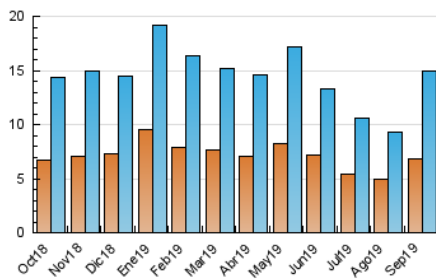

2. Secciones (Nacional)

	PAGINAS	%
HOME	32.471	72.15 %
RESTO	12.534	27.85 %

3. Por día del mes (Nacional)

Día	N. únicos	Visitas	Páginas	Día	N. únicos	Visitas	Páginas	Día	N. únicos	Visitas	Páginas
1	150	182	608	11	389	465	1.311	21	165	192	554
2	494	589	1.786	12	353	472	1.431	22	507	650	1.985
3	338	396	1.090	13	539	662	1.966	23	620	763	2.190
4	354	434	1.360	14	247	296	860	24	552	687	2.148
5	125	139	461	15	130	150	435	25	617	774	2.349
6	318	404	1.231	16	542	684	1.990	26	703	854	2.613
7	118	147	486	17	499	607	1.900	27	501	610	1.974
8	167	199	603	18	551	672	2.015	28	288	358	1.114
9	522	648	1.891	19	508	624	1.932	29	284	330	945
10	476	599	1.874	20	447	547	1.615	30	644	777	2.288

4. Gráficas (Nacional)

4.1 Por día de la semana (promedio)

N. únicos / Visitas (x 100)

Páginas (x 100)

4.2 Por franja horaria (promedio)

Visitas (x 1000)

Páginas (x 1000)

4.3 Por meses

N. únicos / Visitas (x 1000)

Páginas (x 1000)

5. Observaciones

Este Medio Electrónico de Comunicación ha sido medido por la herramienta Google Analytics de Google

6. Definiciones básicas (Para más información ver Normas Técnicas para el Control de los Medios Electrónicos de Comunicación)

Visita:

Una secuencia ininterrumpida de páginas servidas a un usuario válido. Si dicho usuario no realiza peticiones de páginas en un periodo de tiempo (30 min) la siguiente petición constituirá el inicio de una nueva visita.