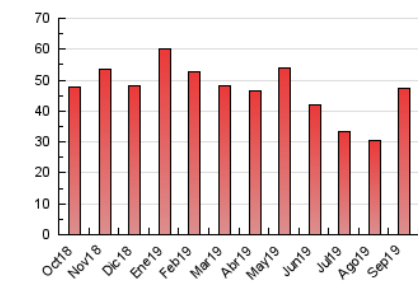

Páginas (x 1000)