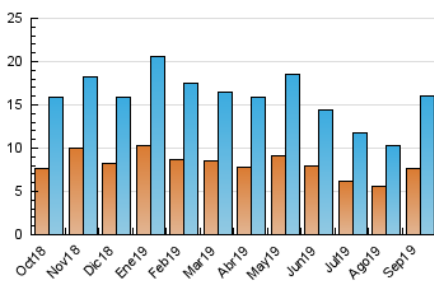

4.3 Por meses

N. únicos / Visitas (x 1000)