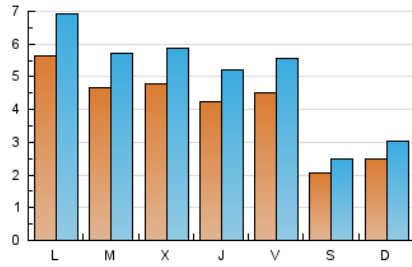

1. Cifras totales y promedios (Nacional)

MES - AÑO	NAVEGADORES UNICOS	VISITAS	PAGINAS
Septiembre - 2019	6.881	14.911	45.005
PROMEDIO DIARIO	405	497	1.500
PROMEDIO LUNES-VIERNES	481	591	1.782
PROMEDIO SABADO-DOMINGO	228	278	843
PAGINAS / VISITAS	3,02		
DURACION MEDIA VISITAS	0:01:57		
DURACION MEDIA PAGINAS	0:00:58		

2. Secciones (Nacional)

	PAGINAS	%
HOME	32.471	72.15 %
RESTO	12.534	27.85 %

3. Por día del mes (Nacional)

Día	N. únicos	Visitas	Páginas	Día	N. únicos	Visitas	Páginas	Día	N. únicos	Visitas	Páginas
1	150	182	608	11	389	465	1.311	21	165	192	554
2	494	589	1.786	12	353	472	1.431	22	507	650	1.985
3	338	396	1.090	13	539	662	1.966	23	620	763	2.190
4	354	434	1.360	14	247	296	860	24	552	687	2.148
5	125	139	461	15	130	150	435	25	617	774	2.349
6	318	404	1.231	16	542	684	1.990	26	703	854	2.613
7	118	147	486	17	499	607	1.900	27	501	610	1.974
8	167	199	603	18	551	672	2.015	28	288	358	1.114
9	522	648	1.891	19	508	624	1.932	29	284	330	945
10	476	599	1.874	20	447	547	1.615	30	644	777	2.288

4. Gráficas (Nacional)

4.1 Por día de la semana (promedio)

N. únicos / Visitas (x 100)

Páginas (x 100)

4.2 Por franja horaria (promedio)

Visitas (x 1000)

Páginas (x 1000)

4.3 Por meses