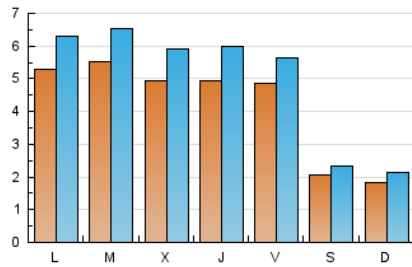

1. Cifras totales y promedios (Nacional e Internacional)

MES - AÑO	NAVEGADORES UNICOS	VISITAS	PAGINAS
Junio - 2019	7.931	14.395	41.882
PROMEDIO DIARIO	405	480	1.396
PROMEDIO LUNES-VIERNES	511	608	1.757
PROMEDIO SABADO-DOMINGO	195	224	674
PAGINAS / VISITAS	2,91		
DURACION MEDIA VISITAS	0:01:40		
DURACION MEDIA PAGINAS	0:00:52		

2. Secciones (Nacional e Internacional)

	PAGINAS	%
HOME	27.841	66.47 %
RESTO	14.041	33.53 %

3. Por día del mes (Nacional e Internacional)

Día	N. únicos	Visitas	Páginas	Día	N. únicos	Visitas	Páginas	Día	N. únicos	Visitas	Páginas
1	199	226	601	11	601	728	2.092	21	648	751	2.188
2	159	188	578	12	516	599	1.713	22	223	266	743
3	537	646	1.914	13	426	523	1.461	23	169	213	665
4	495	591	1.580	14	349	413	1.170	24	437	522	1.592
5	414	526	1.695	15	162	183	607	25	540	621	1.834
6	483	595	1.732	16	140	165	553	26	427	511	1.625
7	572	642	1.785	17	679	801	2.417	27	442	533	1.535
8	265	286	795	18	580	681	1.781	28	369	449	1.183
9	259	291	907	19	621	735	2.175	29	186	211	649
10	459	550	1.542	20	619	738	2.129	30	188	211	641

4. Gráficas (Nacional e Internacional)

4.1 Por día de la semana (promedio)

N. únicos / Visitas (x 100)

Páginas (x 100)

4.2 Por franja horaria (promedio)

Visitas (x 1000)

Páginas (x 1000)

4.3 Por meses