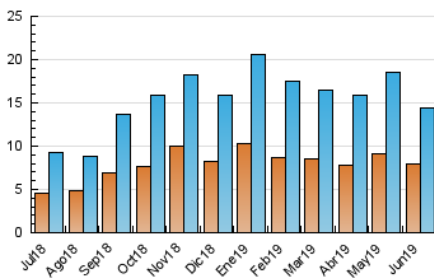

4.3 Por meses

N. únicos / Visitas (x 1000)