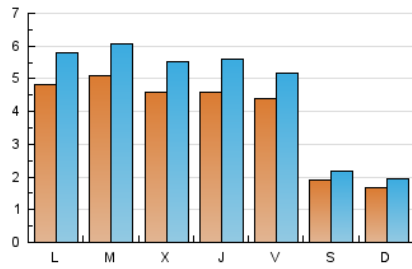

1. Cifras totales y promedios (Nacional)

MES - AÑO	NAVEGADORES UNICOS	VISITAS	PAGINAS
Junio - 2019	7.143	13.332	39.353
PROMEDIO DIARIO	373	444	1.312
PROMEDIO LUNES-VIERNES	470	563	1.652
PROMEDIO SABADO-DOMINGO	180	207	631
PAGINAS / VISITAS	2,95		
DURACION MEDIA VISITAS	0:01:43		
DURACION MEDIA PAGINAS	0:00:53		

2. Secciones (Nacional)

	PAGINAS	%
HOME	26.233	66.66 %
RESTO	13.120	33.34 %

3. Por día del mes (Nacional)

Día	N. únicos	Visitas	Páginas	Día	N. únicos	Visitas	Páginas	Día	N. únicos	Visitas	Páginas
1	188	215	575	11	555	675	1.973	21	581	680	2.030
2	140	169	523	12	482	559	1.626	22	208	249	709
3	485	589	1.765	13	392	484	1.367	23	161	204	623
4	458	552	1.481	14	322	385	1.110	24	405	485	1.494
5	378	489	1.607	15	154	175	589	25	496	575	1.716
6	444	551	1.629	16	123	148	514	26	401	482	1.553
7	525	594	1.674	17	615	732	2.270	27	416	506	1.476
8	242	262	745	18	526	623	1.641	28	336	413	1.103
9	235	263	834	19	571	682	2.049	29	169	190	593
10	419	505	1.440	20	583	698	2.037	30	175	198	607

4. Gráficas (Nacional)

4.1 Por día de la semana (promedio)

N. únicos / Visitas (x 100)

Páginas (x 100)

4.2 Por franja horaria (promedio)

Visitas (x 1000)

Páginas (x 1000)

4.3 Por meses