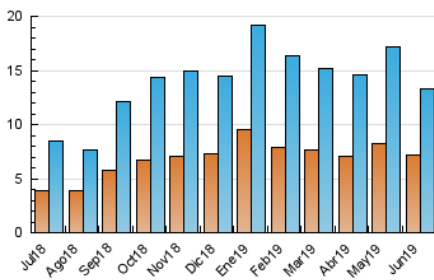

4.3 Por meses

N. únicos / Visitas (x 1000)