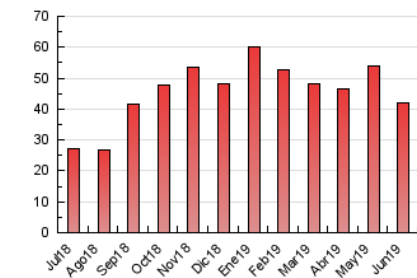

Páginas (x 1000)