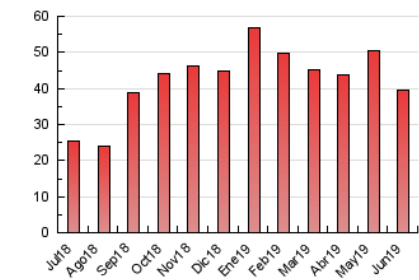

Páginas (x 1000)