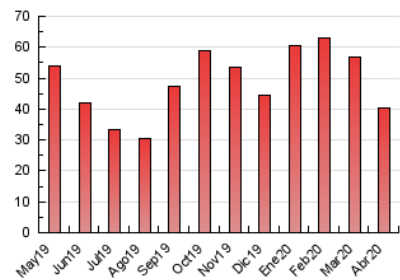

Páginas (x 1000)