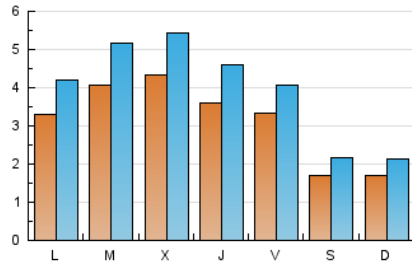

1. Cifras totales y promedios (Nacional)

MES - AÑO	NAVEGADORES UNICOS	VISITAS	PAGINAS
Abril - 2020	5.159	12.122	36.987
PROMEDIO DIARIO	321	404	1.233
PROMEDIO LUNES-VIERNES	375	473	1.431
PROMEDIO SABADO-DOMINGO	171	216	689
PAGINAS / VISITAS	3,05		
DURACION MEDIA VISITAS	0:01:59		
DURACION MEDIA PAGINAS	0:00:58		

2. Secciones (Nacional)

	PAGINAS	%
HOME	26.366	71.28 %
RESTO	10.621	28.72 %

3. Por día del mes (Nacional)

Día	N. únicos	Visitas	Páginas	Día	N. únicos	Visitas	Páginas	Día	N. únicos	Visitas	Páginas
1	440	546	1.687	11	171	215	662	21	445	575	1.722
2	398	507	1.498	12	165	209	684	22	562	693	2.145
3	403	497	1.403	13	168	228	775	23	503	630	2.008
4	171	228	764	14	367	464	1.732	24	453	551	1.636
5	179	233	723	15	423	520	1.593	25	191	241	815
6	372	452	1.392	16	385	506	1.573	26	174	215	696
7	391	500	1.468	17	335	401	1.202	27	379	505	1.444
8	377	479	1.374	18	149	188	528	28	428	533	1.581
9	144	179	514	19	166	198	639	29	372	476	1.311
10	144	179	496	20	395	498	1.431	30	375	476	1.491

4. Gráficas (Nacional)

4.1 Por día de la semana (promedio)

N. únicos / Visitas (x 100)

Páginas (x 100)

4.2 Por franja horaria (promedio)

Visitas (x 1000)

Páginas (x 1000)

4.3 Por meses