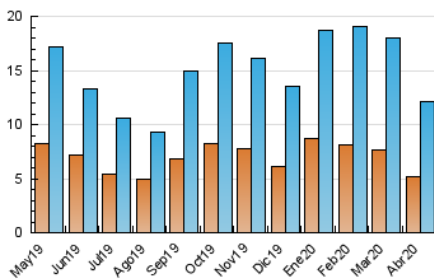

4.3 Por meses

N. únicos / Visitas (x 1000)