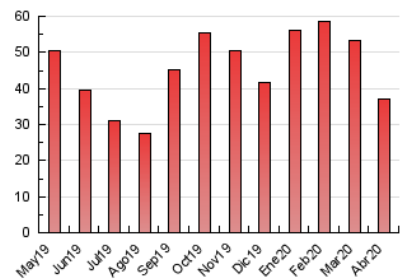

Páginas (x 1000)