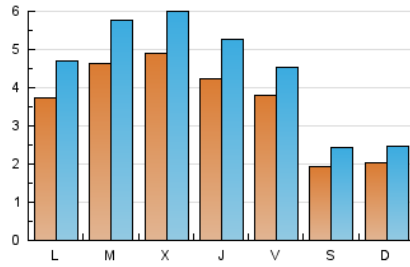

1. Cifras totales y promedios (Nacional e Internacional)

MES - AÑO	NAVEGADORES UNICOS	VISITAS	PAGINAS
Abril - 2020	6.357	13.591	40.215
PROMEDIO DIARIO	367	453	1.341
PROMEDIO LUNES-VIERNES	429	529	1.553
PROMEDIO SABADO-DOMINGO	198	245	756
PAGINAS / VISITAS	2,96		
DURACION MEDIA VISITAS	0:01:48		
DURACION MEDIA PAGINAS	0:00:55		

2. Secciones (Nacional e Internacional)

	PAGINAS	%
HOME	28.230	70.20 %
RESTO	11.985	29.80 %

3. Por día del mes (Nacional e Internacional)

Día	N. únicos	Visitas	Páginas	Día	N. únicos	Visitas	Páginas	Día	N. únicos	Visitas	Páginas
1	475	582	1.767	11	187	235	714	21	529	662	1.895
2	417	528	1.551	12	177	223	722	22	637	769	2.301
3	444	541	1.509	13	179	240	800	23	594	728	2.209
4	187	244	798	14	386	486	1.806	24	525	627	1.799
5	210	265	791	15	504	602	1.765	25	223	275	894
6	398	480	1.455	16	490	612	1.792	26	208	249	770
7	421	533	1.547	17	397	466	1.332	27	439	570	1.587
8	403	508	1.435	18	179	218	594	28	518	624	1.770
9	171	209	581	19	216	250	768	29	428	533	1.429
10	150	185	508	20	483	593	1.659	30	449	554	1.667

4. Gráficas (Nacional e Internacional)

4.1 Por día de la semana (promedio)

N. únicos / Visitas (x 100)

Páginas (x 100)

4.2 Por franja horaria (promedio)

Visitas (x 1000)

Páginas (x 1000)

4.3 Por meses