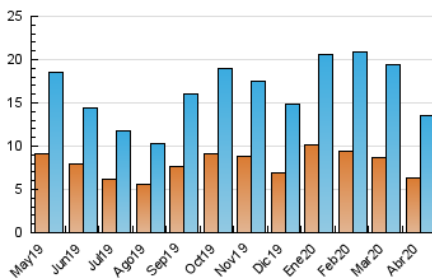

4.3 Por meses

N. únicos / Visitas (x 1000)