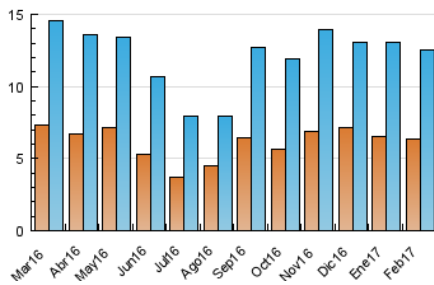

### 3. Por día del mes (Nacional e Internacional)

Día	N. únicos	Visitas	Páginas	Día	N. únicos	Visitas	Páginas	Día	N. únicos	Visitas	Páginas
1	348	413	1.277	11	153	176	669	21	477	572	1.842
2	426	537	1.646	12	161	197	773	22	431	525	1.785
3	343	421	1.210	13	492	606	1.849	23	447	559	1.721
4	286	347	1.157	14	365	449	1.399	24	449	525	1.603
5	370	447	1.630	15	323	413	1.219	25	250	277	909
6	437	525	1.468	16	428	525	1.679	26	267	302	958
7	371	445	1.370	17	399	465	1.375	27	518	598	1.799
8	407	493	1.537	18	132	157	573	28	492	590	1.719
9	385	473	1.659	19	385	429	1.486				
10	400	471	1.529	20	493	580	1.784				

4. Gráficas (Nacional e Internacional)

4.1 Por día de la semana (promedio)

N. únicos / Visitas (x 100)

Páginas (x 100)

4.2 Por franja horaria (promedio)

Visitas (x 1000)

Páginas (x 1000)

4.3 Por meses

N. únicos / Visitas (x 1000)

Páginas (x 1000)

### Duración Visita:

Tiempo en segundos de todas las visitas de dos o más páginas vistas, dividido por el número total de visitas de dos o más páginas vistas.