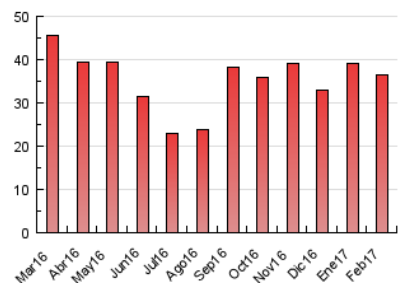

#### 3. Por día del mes (Nacional)

Día	N. únicos	Visitas	Páginas	Día	N. únicos	Visitas	Páginas	Día	N. únicos	Visitas	Páginas
1	335	395	1.238	11	142	164	642	21	443	530	1.735
2	400	500	1.562	12	143	172	706	22	371	458	1.616
3	322	393	1.144	13	452	559	1.723	23	413	516	1.601
4	267	326	1.111	14	340	415	1.325	24	408	475	1.473
5	337	405	1.519	15	302	385	1.157	25	173	200	735
6	411	489	1.375	16	387	472	1.541	26	158	186	712
7	347	417	1.304	17	371	424	1.273	27	386	461	1.509
8	370	449	1.433	18	116	136	513	28	443	527	1.573
9	362	444	1.595	19	347	388	1.377				
10	359	419	1.390	20	458	532	1.659				

4. Gráficas (Nacional)

4.1 Por día de la semana (promedio)

N. únicos / Visitas (x 100)

Páginas (x 100)

4.2 Por franja horaria (promedio)

Visitas (x 1000)

Páginas (x 1000)

4.3 Por meses

N. únicos / Visitas (x 1000)

Páginas (x 1000)