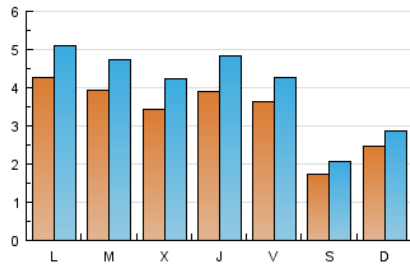

4. Gráficas (Nacional)

4.1 Por día de la semana (promedio)

N. únicos / Visitas (x 100)