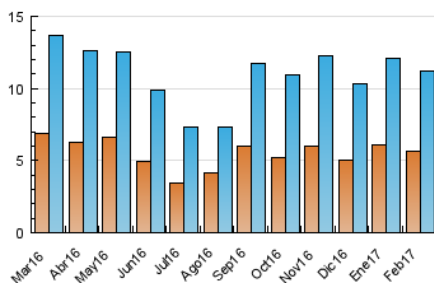

#### 3. Por día del mes (Nacional)

Día	N. únicos	Visitas	Páginas	Día	N. únicos	Visitas	Páginas	Día	N. únicos	Visitas	Páginas
1	335	395	1.238	11	142	164	642	21	443	530	1.735
2	400	500	1.562	12	143	172	706	22	371	458	1.616
3	322	393	1.144	13	452	559	1.723	23	413	516	1.601
4	267	326	1.111	14	340	415	1.325	24	408	475	1.473
5	337	405	1.519	15	302	385	1.157	25	173	200	735
6	411	489	1.375	16	387	472	1.541	26	158	186	712
7	347	417	1.304	17	371	424	1.273	27	386	461	1.509
8	370	449	1.433	18	116	136	513	28	443	527	1.573
9	362	444	1.595	19	347	388	1.377				
10	359	419	1.390	20	458	532	1.659				

4. Gráficas (Nacional)

4.1 Por día de la semana (promedio)

N. únicos / Visitas (x 100)

Páginas (x 100)

4.2 Por franja horaria (promedio)

Visitas (x 1000)

Páginas (x 1000)

4.3 Por meses

N. únicos / Visitas (x 1000)

Páginas (x 1000)