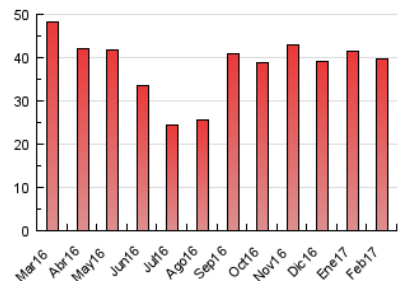

Páginas (x 1000)