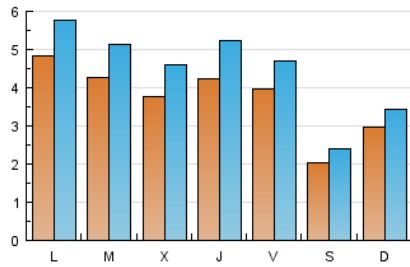

4. Gráficas (Nacional e Internacional)

4.1 Por día de la semana (promedio)

N. únicos / Visitas (x 100)