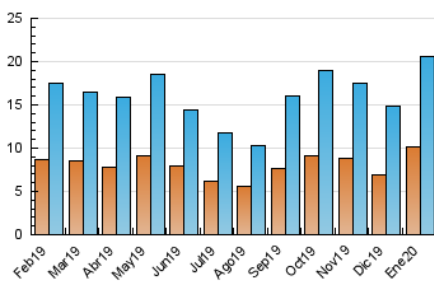

### 3. Por día del mes (Nacional e Internacional)

Día	N. únicos	Visitas	Páginas	Día	N. únicos	Visitas	Páginas	Día	N. únicos	Visitas	Páginas
1	108	127	336	11	311	384	1.142	21	530	641	1.870
2	357	436	1.267	12	378	445	1.353	22	1.243	1.590	4.567
3	528	677	1.936	13	618	748	2.185	23	613	751	2.152
4	348	384	1.155	14	585	707	2.024	24	508	631	1.823
5	325	362	1.142	15	603	710	2.023	25	314	404	1.182
6	159	181	495	16	518	614	1.870	26	288	365	1.227
7	506	638	1.744	17	562	690	2.025	27	740	900	2.632
8	594	721	2.019	18	241	281	858	28	1.065	1.432	4.415
9	838	981	3.036	19	464	574	1.749	29	904	1.135	3.152
10	633	769	2.248	20	570	687	2.105	30	706	886	2.564
								31	611	742	2.063

4. Gráficas (Nacional e Internacional)

4.1 Por día de la semana (promedio)

N. únicos / Visitas (x 100)

Páginas (x 100)

4.2 Por franja horaria (promedio)

Visitas (x 1000)

Páginas (x 1000)

4.3 Por meses

N. únicos / Visitas (x 1000)

Páginas (x 1000)