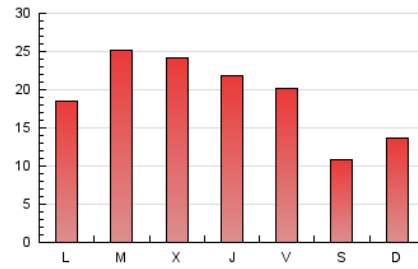

### 3. Por día del mes (Nacional e Internacional)

Día	N. únicos	Visitas	Páginas	Día	N. únicos	Visitas	Páginas	Día	N. únicos	Visitas	Páginas
1	108	127	336	11	311	384	1.142	21	530	641	1.870
2	357	436	1.267	12	378	445	1.353	22	1.243	1.590	4.567
3	528	677	1.936	13	618	748	2.185	23	613	751	2.152
4	348	384	1.155	14	585	707	2.024	24	508	631	1.823
5	325	362	1.142	15	603	710	2.023	25	314	404	1.182
6	159	181	495	16	518	614	1.870	26	288	365	1.227
7	506	638	1.744	17	562	690	2.025	27	740	900	2.632
8	594	721	2.019	18	241	281	858	28	1.065	1.432	4.415
9	838	981	3.036	19	464	574	1.749	29	904	1.135	3.152
10	633	769	2.248	20	570	687	2.105	30	706	886	2.564
								31	611	742	2.063

4. Gráficas (Nacional e Internacional)

4.1 Por día de la semana (promedio)

N. únicos / Visitas (x 100)

Páginas (x 100)

4.2 Por franja horaria (promedio)

Visitas (x 1000)

Páginas (x 1000)

4.3 Por meses