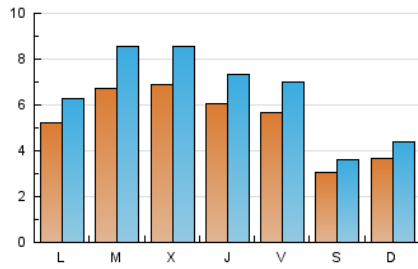

4. Gráficas (Nacional e Internacional)

4.1 Por día de la semana (promedio)

N. únicos / Visitas (x 100)