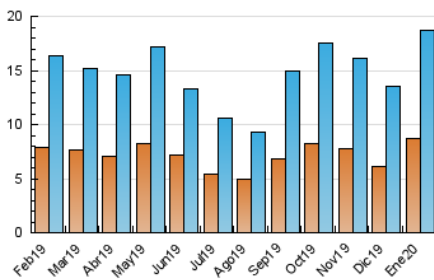

#### 3. Por día del mes (Nacional)

Día	N. únicos	Visitas	Páginas	Día	N. únicos	Visitas	Páginas	Día	N. únicos	Visitas	Páginas
1	75	94	268	11	266	333	1.024	21	482	589	1.755
2	311	388	1.146	12	341	402	1.254	22	1.148	1.482	4.280
3	481	622	1.793	13	571	693	2.050	23	566	697	2.030
4	305	341	1.053	14	516	630	1.847	24	471	591	1.713
5	279	314	1.031	15	522	619	1.836	25	291	377	1.101
6	142	162	447	16	431	522	1.668	26	259	326	1.127
7	461	587	1.641	17	472	585	1.815	27	691	845	2.506
8	532	657	1.889	18	163	198	701	28	991	1.342	4.198
9	777	913	2.889	19	398	503	1.612	29	854	1.072	2.980
10	562	692	2.085	20	516	626	1.955	30	654	828	2.414
								31	554	680	1.926

4. Gráficas (Nacional)

4.1 Por día de la semana (promedio)

N. únicos / Visitas (x 100)

Páginas (x 100)

4.2 Por franja horaria (promedio)

Visitas (x 1000)

Páginas (x 1000)

4.3 Por meses

N. únicos / Visitas (x 1000)

Páginas (x 1000)