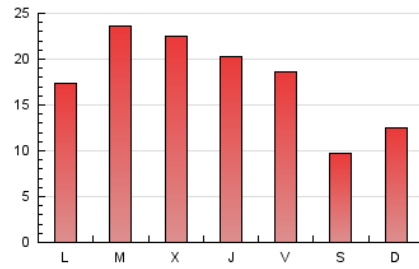

#### 2. Secciones (Nacional)

	PAGINAS	%
<b>HOME</b>	41.265	73.64 %
<b>RESTO</b>	14.769	26.36 %

#### 3. Por día del mes (Nacional)

Día	N. únicos	Visitas	Páginas	Día	N. únicos	Visitas	Páginas	Día	N. únicos	Visitas	Páginas
1	75	94	268	11	266	333	1.024	21	482	589	1.755
2	311	388	1.146	12	341	402	1.254	22	1.148	1.482	4.280
3	481	622	1.793	13	571	693	2.050	23	566	697	2.030
4	305	341	1.053	14	516	630	1.847	24	471	591	1.713
5	279	314	1.031	15	522	619	1.836	25	291	377	1.101
6	142	162	447	16	431	522	1.668	26	259	326	1.127
7	461	587	1.641	17	472	585	1.815	27	691	845	2.506
8	532	657	1.889	18	163	198	701	28	991	1.342	4.198
9	777	913	2.889	19	398	503	1.612	29	854	1.072	2.980
10	562	692	2.085	20	516	626	1.955	30	654	828	2.414
								31	554	680	1.926

4. Gráficas (Nacional)

4.1 Por día de la semana (promedio)

N. únicos / Visitas (x 100)

Páginas (x 100)

4.2 Por franja horaria (promedio)

Visitas (x 1000)

Páginas (x 1000)

4.3 Por meses