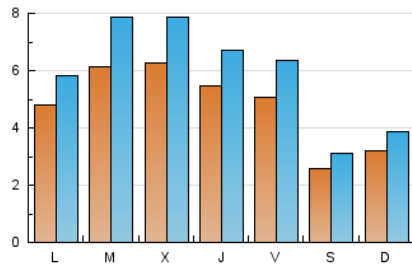

4. Gráficas (Nacional)

4.1 Por día de la semana (promedio)

N. únicos / Visitas (x 100)