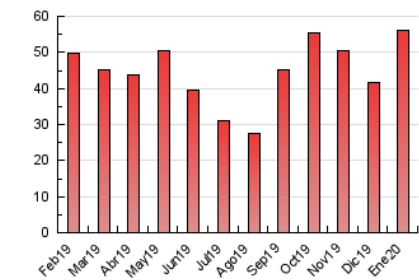

Páginas (x 1000)