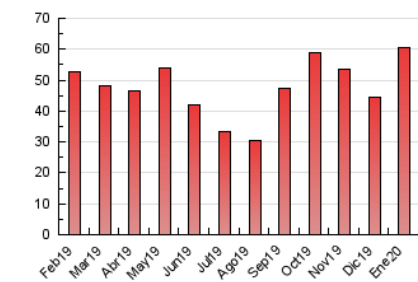

### 3. Por día del mes (Nacional e Internacional)

Día	N. únicos	Visitas	Páginas	Día	N. únicos	Visitas	Páginas	Día	N. únicos	Visitas	Páginas
1	108	127	336	11	311	384	1.142	21	530	641	1.870
2	357	436	1.267	12	378	445	1.353	22	1.243	1.590	4.567
3	528	677	1.936	13	618	748	2.185	23	613	751	2.152
4	348	384	1.155	14	585	707	2.024	24	508	631	1.823
5	325	362	1.142	15	603	710	2.023	25	314	404	1.182
6	159	181	495	16	518	614	1.870	26	288	365	1.227
7	506	638	1.744	17	562	690	2.025	27	740	900	2.632
8	594	721	2.019	18	241	281	858	28	1.065	1.432	4.415
9	838	981	3.036	19	464	574	1.749	29	904	1.135	3.152
10	633	769	2.248	20	570	687	2.105	30	706	886	2.564
								31	611	742	2.063

4. Gráficas (Nacional e Internacional)

4.1 Por día de la semana (promedio)

N. únicos / Visitas (x 100)

Páginas (x 100)

4.2 Por franja horaria (promedio)

Visitas (x 1000)

Páginas (x 1000)

4.3 Por meses

N. únicos / Visitas (x 1000)

Páginas (x 1000)