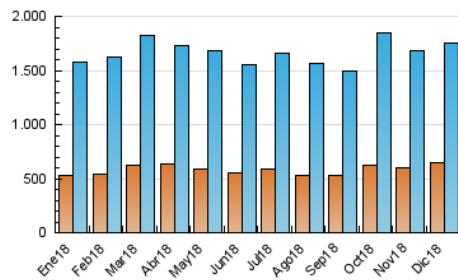

### 3. Por día del mes (Nacional e Internacional)

| Día | N. únicos | Visitas | Páginas | Día | N. únicos | Visitas | Páginas | Día | N. únicos | Visitas | Páginas |
|-----|-----------|---------|---------|-----|-----------|---------|---------|-----|-----------|---------|---------|
| 1   | 33.096    | 42.633  | 109.425 | 11  | 40.606    | 52.378  | 126.001 | 21  | 50.474    | 70.581  | 216.364 |
| 2   | 35.938    | 47.537  | 124.249 | 12  | 43.500    | 54.770  | 133.471 | 22  | 39.715    | 55.021  | 161.178 |
| 3   | 39.586    | 51.286  | 135.589 | 13  | 39.015    | 50.062  | 126.451 | 23  | 42.072    | 54.491  | 141.786 |
| 4   | 81.606    | 99.860  | 221.228 | 14  | 36.551    | 47.143  | 118.919 | 24  | 32.475    | 41.826  | 100.920 |
| 5   | 68.707    | 85.004  | 217.970 | 15  | 31.127    | 40.907  | 104.615 | 25  | 33.351    | 42.709  | 96.764  |
| 6   | 58.207    | 77.734  | 336.044 | 16  | 37.536    | 51.369  | 136.359 | 26  | 48.089    | 59.591  | 124.401 |
| 7   | 48.102    | 61.733  | 205.186 | 17  | 39.838    | 52.895  | 144.110 | 27  | 47.629    | 60.646  | 146.642 |
| 8   | 41.361    | 54.043  | 138.958 | 18  | 45.935    | 60.155  | 152.713 | 28  | 48.238    | 61.003  | 149.532 |
| 9   | 37.964    | 49.914  | 122.759 | 19  | 44.482    | 57.268  | 151.417 | 29  | 37.331    | 47.006  | 115.270 |
| 10  | 39.266    | 50.806  | 127.422 | 20  | 41.100    | 52.617  | 125.684 | 30  | 45.869    | 58.057  | 135.000 |
|     |           |         |         |     |           |         |         | 31  | 51.642    | 63.492  | 137.034 |

4. Gráficas (Nacional e Internacional)

4.1 Por día de la semana (promedio)

N. únicos / Visitas (x 100)

Páginas (x 100)

4.2 Por franja horaria (promedio)

Visitas (x 1000)

Páginas (x 1000)

4.3 Por meses

N. únicos / Visitas (x 1000)

Páginas (x 1000)

### Duración Visita:

Tiempo en segundos de todas las visitas de dos o más páginas vistas, dividido por el número total de visitas de dos o más páginas vistas.