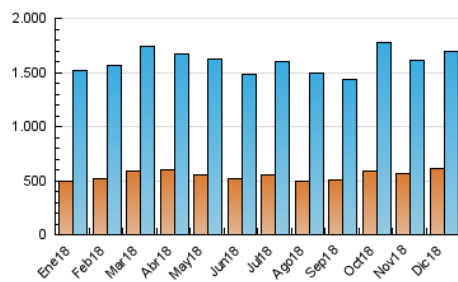

#### 3. Por día del mes (Nacional)

| Día | N. únicos | Visitas | Páginas | Día | N. únicos | Visitas | Páginas | Día | N. únicos | Visitas | Páginas |
|-----|-----------|---------|---------|-----|-----------|---------|---------|-----|-----------|---------|---------|
| 1   | 31.632    | 40.914  | 105.786 | 11  | 39.046    | 50.497  | 121.732 | 21  | 48.672    | 68.310  | 209.212 |
| 2   | 34.393    | 45.739  | 120.452 | 12  | 41.939    | 52.920  | 129.288 | 22  | 38.314    | 53.299  | 156.828 |
| 3   | 37.900    | 49.295  | 130.516 | 13  | 37.512    | 48.265  | 122.672 | 23  | 40.760    | 52.902  | 137.960 |
| 4   | 78.549    | 96.326  | 213.957 | 14  | 35.159    | 45.493  | 115.477 | 24  | 31.257    | 40.337  | 97.707  |
| 5   | 65.707    | 81.522  | 210.042 | 15  | 29.802    | 39.336  | 101.331 | 25  | 32.252    | 41.360  | 93.762  |
| 6   | 55.954    | 74.924  | 325.728 | 16  | 36.297    | 49.865  | 132.763 | 26  | 46.550    | 57.805  | 120.479 |
| 7   | 45.966    | 59.126  | 196.662 | 17  | 38.355    | 51.110  | 139.983 | 27  | 45.781    | 58.473  | 142.160 |
| 8   | 39.515    | 51.800  | 133.646 | 18  | 44.339    | 58.226  | 148.332 | 28  | 46.434    | 58.820  | 144.721 |
| 9   | 36.442    | 48.052  | 118.411 | 19  | 42.826    | 55.279  | 146.845 | 29  | 35.640    | 45.002  | 111.191 |
| 10  | 37.587    | 48.799  | 122.887 | 20  | 39.636    | 50.887  | 121.943 | 30  | 44.108    | 55.971  | 130.771 |
|     |           |         |         |     |           |         |         | 31  | 49.995    | 61.482  | 132.916 |

4. Gráficas (Nacional)

4.1 Por día de la semana (promedio)

N. únicos / Visitas (x 100)

Páginas (x 100)

4.2 Por franja horaria (promedio)

Visitas (x 1000)

Páginas (x 1000)

4.3 Por meses

N. únicos / Visitas (x 1000)

Páginas (x 1000)