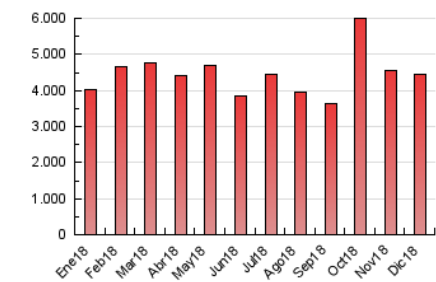

#### 3. Por día del mes (Nacional)

| Día | N. únicos | Visitas | Páginas | Día | N. únicos | Visitas | Páginas | Día | N. únicos | Visitas | Páginas |
|-----|-----------|---------|---------|-----|-----------|---------|---------|-----|-----------|---------|---------|
| 1   | 31.632    | 40.914  | 105.786 | 11  | 39.046    | 50.497  | 121.732 | 21  | 48.672    | 68.310  | 209.212 |
| 2   | 34.393    | 45.739  | 120.452 | 12  | 41.939    | 52.920  | 129.288 | 22  | 38.314    | 53.299  | 156.828 |
| 3   | 37.900    | 49.295  | 130.516 | 13  | 37.512    | 48.265  | 122.672 | 23  | 40.760    | 52.902  | 137.960 |
| 4   | 78.549    | 96.326  | 213.957 | 14  | 35.159    | 45.493  | 115.477 | 24  | 31.257    | 40.337  | 97.707  |
| 5   | 65.707    | 81.522  | 210.042 | 15  | 29.802    | 39.336  | 101.331 | 25  | 32.252    | 41.360  | 93.762  |
| 6   | 55.954    | 74.924  | 325.728 | 16  | 36.297    | 49.865  | 132.763 | 26  | 46.550    | 57.805  | 120.479 |
| 7   | 45.966    | 59.126  | 196.662 | 17  | 38.355    | 51.110  | 139.983 | 27  | 45.781    | 58.473  | 142.160 |
| 8   | 39.515    | 51.800  | 133.646 | 18  | 44.339    | 58.226  | 148.332 | 28  | 46.434    | 58.820  | 144.721 |
| 9   | 36.442    | 48.052  | 118.411 | 19  | 42.826    | 55.279  | 146.845 | 29  | 35.640    | 45.002  | 111.191 |
| 10  | 37.587    | 48.799  | 122.887 | 20  | 39.636    | 50.887  | 121.943 | 30  | 44.108    | 55.971  | 130.771 |
|     |           |         |         |     |           |         |         | 31  | 49.995    | 61.482  | 132.916 |

4. Gráficas (Nacional)

4.1 Por día de la semana (promedio)

N. únicos / Visitas (x 100)

Páginas (x 100)

4.2 Por franja horaria (promedio)

Visitas (x 1000)

Páginas (x 1000)

4.3 Por meses

N. únicos / Visitas (x 1000)

Páginas (x 1000)