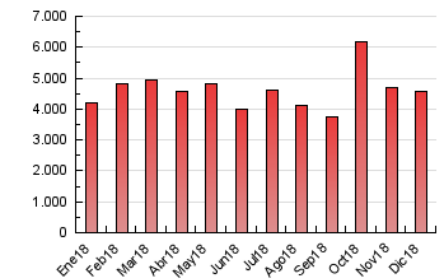

### 3. Por día del mes (Nacional e Internacional)

| Día | N. únicos | Visitas | Páginas | Día | N. únicos | Visitas | Páginas | Día | N. únicos | Visitas | Páginas |
|-----|-----------|---------|---------|-----|-----------|---------|---------|-----|-----------|---------|---------|
| 1   | 33.096    | 42.633  | 109.425 | 11  | 40.606    | 52.378  | 126.001 | 21  | 50.474    | 70.581  | 216.364 |
| 2   | 35.938    | 47.537  | 124.249 | 12  | 43.500    | 54.770  | 133.471 | 22  | 39.715    | 55.021  | 161.178 |
| 3   | 39.586    | 51.286  | 135.589 | 13  | 39.015    | 50.062  | 126.451 | 23  | 42.072    | 54.491  | 141.786 |
| 4   | 81.606    | 99.860  | 221.228 | 14  | 36.551    | 47.143  | 118.919 | 24  | 32.475    | 41.826  | 100.920 |
| 5   | 68.707    | 85.004  | 217.970 | 15  | 31.127    | 40.907  | 104.615 | 25  | 33.351    | 42.709  | 96.764  |
| 6   | 58.207    | 77.734  | 336.044 | 16  | 37.536    | 51.369  | 136.359 | 26  | 48.089    | 59.591  | 124.401 |
| 7   | 48.102    | 61.733  | 205.186 | 17  | 39.838    | 52.895  | 144.110 | 27  | 47.629    | 60.646  | 146.642 |
| 8   | 41.361    | 54.043  | 138.958 | 18  | 45.935    | 60.155  | 152.713 | 28  | 48.238    | 61.003  | 149.532 |
| 9   | 37.964    | 49.914  | 122.759 | 19  | 44.482    | 57.268  | 151.417 | 29  | 37.331    | 47.006  | 115.270 |
| 10  | 39.266    | 50.806  | 127.422 | 20  | 41.100    | 52.617  | 125.684 | 30  | 45.869    | 58.057  | 135.000 |
|     |           |         |         |     |           |         |         | 31  | 51.642    | 63.492  | 137.034 |

4. Gráficas (Nacional e Internacional)

4.1 Por día de la semana (promedio)

N. únicos / Visitas (x 100)

Páginas (x 100)

4.2 Por franja horaria (promedio)

Visitas (x 1000)

Páginas (x 1000)

4.3 Por meses

N. únicos / Visitas (x 1000)

Páginas (x 1000)