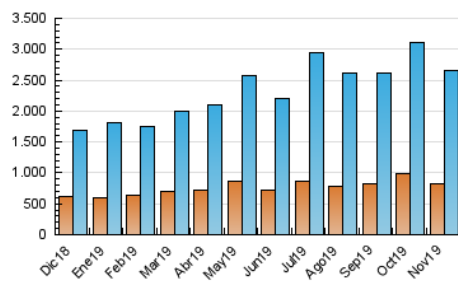

4.3 Por meses

N. únicos / Visitas (x 1000)