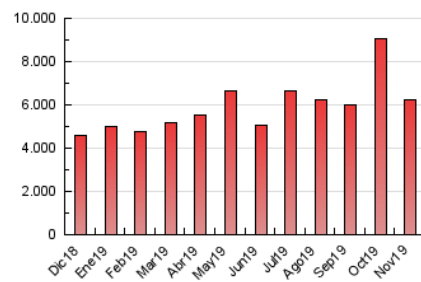

Páginas (x 1000)