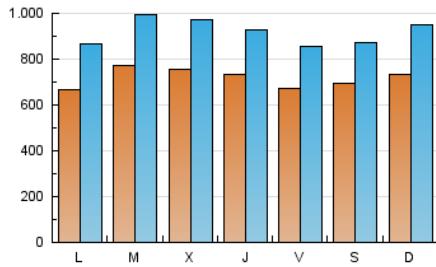

1. Cifras totales y promedios (Nacional e Internacional)

MES - AÑO	NAVEGADORES UNICOS	VISITAS	PAGINAS
Noviembre - 2019	880.774	2.744.972	6.258.855
PROMEDIO DIARIO	71.550	91.499	208.629
PROMEDIO LUNES-VIERNES	71.753	91.849	213.269
PROMEDIO SABADO-DOMINGO	71.077	90.683	197.801
PAGINAS / VISITAS	2,28		
DURACION MEDIA VISITAS	0:03:32		
DURACION MEDIA PAGINAS	0:02:46		

2. Secciones (Nacional e Internacional)

	PAGINAS	%
HOME	1.337.369	21.37 %
RESTO	4.921.486	78.63 %

3. Por día del mes (Nacional e Internacional)

Día	N. únicos	Visitas	Páginas	Día	N. únicos	Visitas	Páginas	Día	N. únicos	Visitas	Páginas
1	67.661	86.433	209.523	11	81.665	111.175	353.509	21	80.280	99.575	198.326
2	69.375	87.430	193.917	12	90.864	122.133	318.277	22	66.473	84.739	175.980
3	79.217	102.962	220.507	13	70.083	96.185	343.876	23	88.236	112.341	213.460
4	59.431	76.679	177.346	14	78.477	99.404	220.134	24	76.296	96.530	201.428
5	65.231	83.780	185.531	15	68.011	86.283	228.398	25	62.585	78.523	176.101
6	80.702	101.762	207.557	16	66.804	83.995	183.262	26	59.725	75.411	163.611
7	73.797	93.908	187.273	17	59.959	75.773	169.698	27	64.142	81.667	183.062
8	76.034	95.230	197.494	18	62.432	80.501	169.283	28	61.064	77.635	164.712
9	71.083	88.586	187.474	19	93.125	115.656	226.999	29	58.709	73.922	165.952
10	77.499	103.660	262.609	20	86.326	108.221	225.699	30	51.228	64.873	147.857

4. Gráficas (Nacional e Internacional)

4.1 Por día de la semana (promedio)

N. únicos / Visitas (x 100)

Páginas (x 100)

4.2 Por franja horaria (promedio)

Visitas (x 1000)

Páginas (x 1000)

4.3 Por meses