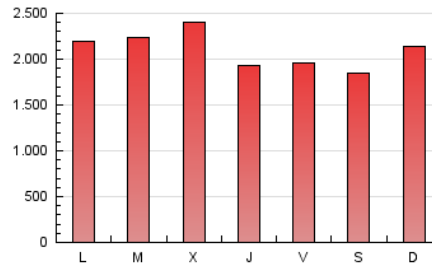

1. Cifras totales y promedios (Nacional e Internacional)

MES - AÑO	NAVEGADORES UNICOS	VISITAS	PAGINAS
Noviembre - 2019	880.774	2.744.972	6.258.855
PROMEDIO DIARIO	71.550	91.499	208.629
PROMEDIO LUNES-VIERNES	71.753	91.849	213.269
PROMEDIO SABADO-DOMINGO	71.077	90.683	197.801
PAGINAS / VISITAS	2,28		
DURACION MEDIA VISITAS	0:03:32		
DURACION MEDIA PAGINAS	0:02:46		

2. Secciones (Nacional e Internacional)

	PAGINAS	%
HOME	1.337.369	21.37 %
RESTO	4.921.486	78.63 %

3. Por día del mes (Nacional e Internacional)

Día	N. únicos	Visitas	Páginas	Día	N. únicos	Visitas	Páginas	Día	N. únicos	Visitas	Páginas
1	67.661	86.433	209.523	11	81.665	111.175	353.509	21	80.280	99.575	198.326
2	69.375	87.430	193.917	12	90.864	122.133	318.277	22	66.473	84.739	175.980
3	79.217	102.962	220.507	13	70.083	96.185	343.876	23	88.236	112.341	213.460
4	59.431	76.679	177.346	14	78.477	99.404	220.134	24	76.296	96.530	201.428
5	65.231	83.780	185.531	15	68.011	86.283	228.398	25	62.585	78.523	176.101
6	80.702	101.762	207.557	16	66.804	83.995	183.262	26	59.725	75.411	163.611
7	73.797	93.908	187.273	17	59.959	75.773	169.698	27	64.142	81.667	183.062
8	76.034	95.230	197.494	18	62.432	80.501	169.283	28	61.064	77.635	164.712
9	71.083	88.586	187.474	19	93.125	115.656	226.999	29	58.709	73.922	165.952
10	77.499	103.660	262.609	20	86.326	108.221	225.699	30	51.228	64.873	147.857

4. Gráficas (Nacional e Internacional)

4.1 Por día de la semana (promedio)

N. únicos / Visitas (x 100)

Páginas (x 100)

4.2 Por franja horaria (promedio)

Visitas (x 1000)

Páginas (x 1000)

4.3 Por meses