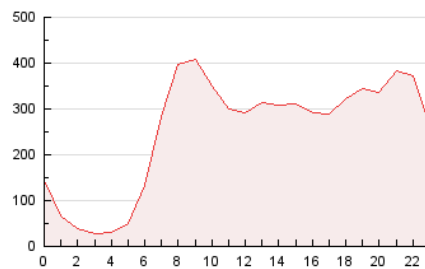

2. Secciones (Nacional)

	PAGINAS	%
HOME	1.298.698	21.44 %
RESTO	4.758.484	78.56 %

3. Por día del mes (Nacional)

Día	N. únicos	Visitas	Páginas	Día	N. únicos	Visitas	Páginas	Día	N. únicos	Visitas	Páginas
1	65.505	83.894	203.918	11	78.509	107.266	342.407	21	77.512	96.390	191.966
2	67.202	84.870	188.298	12	87.470	118.016	307.161	22	63.913	81.753	169.927
3	77.048	100.293	214.131	13	67.407	92.883	333.443	23	85.465	109.111	206.985
4	57.362	74.196	171.196	14	75.740	96.178	212.270	24	73.801	93.587	194.865
5	62.828	80.921	178.926	15	65.380	83.213	220.983	25	60.243	75.779	170.016
6	77.818	98.420	200.844	16	64.557	81.325	177.588	26	57.498	72.799	157.768
7	70.947	90.652	180.847	17	57.891	73.335	163.935	27	61.831	78.979	177.212
8	73.392	92.112	190.927	18	60.231	77.900	163.462	28	58.846	75.106	159.298
9	68.833	85.959	181.753	19	90.168	112.266	220.280	29	56.574	71.416	160.413
10	74.997	100.648	255.630	20	83.354	104.763	218.290	30	49.182	62.519	142.443

4. Gráficas (Nacional)

4.1 Por día de la semana (promedio)

N. únicos / Visitas (x 100)

Páginas (x 100)

4.2 Por franja horaria (promedio)

Visitas (x 1000)

Páginas (x 1000)

4.3 Por meses