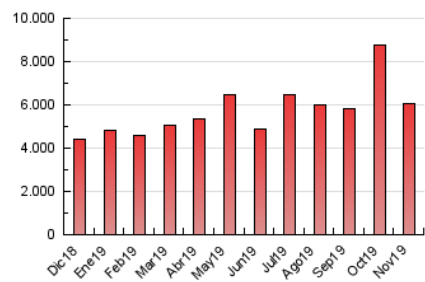

Páginas (x 1000)