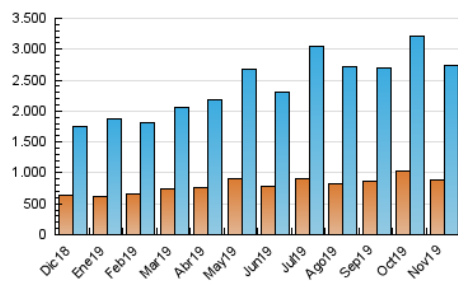

4.3 Por meses

N. únicos / Visitas (x 1000)