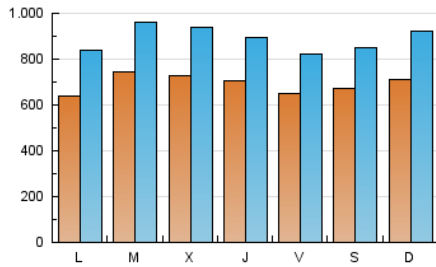

1. Cifras totales y promedios (Nacional)

MES - AÑO	NAVEGADORES UNICOS	VISITAS	PAGINAS
Noviembre - 2019	832.038	2.656.549	6.057.182
PROMEDIO DIARIO	69.050	88.552	201.906
PROMEDIO LUNES-VIERNES	69.168	88.805	206.264
PROMEDIO SABADO-DOMINGO	68.775	87.961	191.736
PAGINAS / VISITAS	2,28		
DURACION MEDIA VISITAS	0:03:32		
DURACION MEDIA PAGINAS	0:02:45		

2. Secciones (Nacional)

	PAGINAS	%
HOME	1.298.698	21.44 %
RESTO	4.758.484	78.56 %

3. Por día del mes (Nacional)

Día	N. únicos	Visitas	Páginas	Día	N. únicos	Visitas	Páginas	Día	N. únicos	Visitas	Páginas
1	65.505	83.894	203.918	11	78.509	107.266	342.407	21	77.512	96.390	191.966
2	67.202	84.870	188.298	12	87.470	118.016	307.161	22	63.913	81.753	169.927
3	77.048	100.293	214.131	13	67.407	92.883	333.443	23	85.465	109.111	206.985
4	57.362	74.196	171.196	14	75.740	96.178	212.270	24	73.801	93.587	194.865
5	62.828	80.921	178.926	15	65.380	83.213	220.983	25	60.243	75.779	170.016
6	77.818	98.420	200.844	16	64.557	81.325	177.588	26	57.498	72.799	157.768
7	70.947	90.652	180.847	17	57.891	73.335	163.935	27	61.831	78.979	177.212
8	73.392	92.112	190.927	18	60.231	77.900	163.462	28	58.846	75.106	159.298
9	68.833	85.959	181.753	19	90.168	112.266	220.280	29	56.574	71.416	160.413
10	74.997	100.648	255.630	20	83.354	104.763	218.290	30	49.182	62.519	142.443

4. Gráficas (Nacional)

4.1 Por día de la semana (promedio)

N. únicos / Visitas (x 100)

Páginas (x 100)

4.2 Por franja horaria (promedio)

Visitas (x 1000)

Páginas (x 1000)

4.3 Por meses