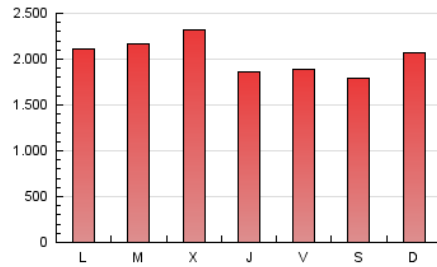

1. Cifras totales y promedios (Nacional)

MES - AÑO	NAVEGADORES UNICOS	VISITAS	PAGINAS
Noviembre - 2019	832.038	2.656.549	6.057.182
PROMEDIO DIARIO	69.050	88.552	201.906
PROMEDIO LUNES-VIERNES	69.168	88.805	206.264
PROMEDIO SABADO-DOMINGO	68.775	87.961	191.736
PAGINAS / VISITAS	2,28		
DURACION MEDIA VISITAS	0:03:32		
DURACION MEDIA PAGINAS	0:02:45		

2. Secciones (Nacional)

	PAGINAS	%
HOME	1.298.698	21.44 %
RESTO	4.758.484	78.56 %

3. Por día del mes (Nacional)

Día	N. únicos	Visitas	Páginas	Día	N. únicos	Visitas	Páginas	Día	N. únicos	Visitas	Páginas
1	65.505	83.894	203.918	11	78.509	107.266	342.407	21	77.512	96.390	191.966
2	67.202	84.870	188.298	12	87.470	118.016	307.161	22	63.913	81.753	169.927
3	77.048	100.293	214.131	13	67.407	92.883	333.443	23	85.465	109.111	206.985
4	57.362	74.196	171.196	14	75.740	96.178	212.270	24	73.801	93.587	194.865
5	62.828	80.921	178.926	15	65.380	83.213	220.983	25	60.243	75.779	170.016
6	77.818	98.420	200.844	16	64.557	81.325	177.588	26	57.498	72.799	157.768
7	70.947	90.652	180.847	17	57.891	73.335	163.935	27	61.831	78.979	177.212
8	73.392	92.112	190.927	18	60.231	77.900	163.462	28	58.846	75.106	159.298
9	68.833	85.959	181.753	19	90.168	112.266	220.280	29	56.574	71.416	160.413
10	74.997	100.648	255.630	20	83.354	104.763	218.290	30	49.182	62.519	142.443

4. Gráficas (Nacional)

4.1 Por día de la semana (promedio)

N. únicos / Visitas (x 100)

Páginas (x 100)

4.2 Por franja horaria (promedio)

Visitas (x 1000)

Páginas (x 1000)

4.3 Por meses