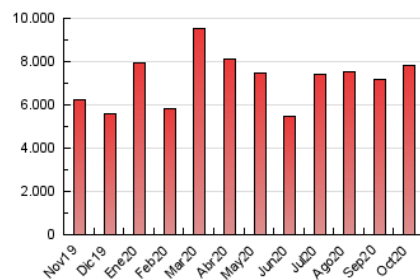

### 1. Cifras totales y promedios (Nacional e Internacional)

MES - AÑO	NAVEGADORES UNICOS	VISITAS	PAGINAS
Octubre - 2020	1.250.979	3.964.810	7.832.660
<b>PROMEDIO DIARIO</b>	<b>97.733</b>	<b>127.897</b>	<b>252.666</b>
<b>PROMEDIO LUNES-VIERNES</b>	99.734	130.458	259.591
<b>PROMEDIO SABADO-DOMINGO</b>	92.843	121.636	235.740
<b>PAGINAS / VISITAS</b>	1,98		
<b>DURACION MEDIA VISITAS</b>	0:03:25		
<b>DURACION MEDIA PAGINAS</b>	0:03:30		

### 3. Por día del mes (Nacional e Internacional)

Día	N. únicos	Visitas	Páginas	Día	N. únicos	Visitas	Páginas	Día	N. únicos	Visitas	Páginas
1	146.880	191.419	355.244	11	94.666	119.842	233.483	21	85.803	113.462	231.505
2	100.606	130.476	271.646	12	96.019	125.872	248.067	22	104.230	136.518	265.838
3	102.580	133.718	244.598	13	181.379	216.731	356.663	23	89.801	117.491	243.427
4	83.798	109.789	212.231	14	133.393	170.286	314.683	24	98.598	128.105	241.714
5	72.717	96.803	200.680	15	97.891	125.728	243.021	25	123.927	164.901	308.662
6	82.849	109.169	227.373	16	96.221	126.077	258.420	26	95.345	127.445	267.786
7	84.571	111.777	234.178	17	81.898	106.616	201.657	27	93.068	126.048	257.737
8	75.201	98.246	208.134	18	72.926	96.719	199.860	28	93.831	128.415	257.370
9	70.896	92.565	199.788	19	83.522	110.967	230.923	29	110.310	153.611	310.217
10	88.789	118.283	245.442	20	83.991	110.480	241.652	30	115.615	150.500	286.644
								31	88.403	116.751	234.017

4. Gráficas (Nacional e Internacional)

4.1 Por día de la semana (promedio)

N. únicos / Visitas (x 100)

Páginas (x 100)

4.2 Por franja horaria (promedio)

Visitas (x 1000)

Páginas (x 1000)

4.3 Por meses

N. únicos / Visitas (x 1000)

Páginas (x 1000)