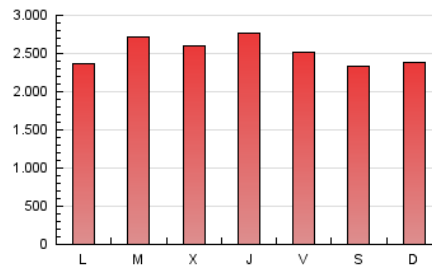

### 1. Cifras totales y promedios (Nacional e Internacional)

MES - AÑO	NAVEGADORES UNICOS	VISITAS	PAGINAS
Octubre - 2020	1.250.979	3.964.810	7.832.660
<b>PROMEDIO DIARIO</b>	<b>97.733</b>	<b>127.897</b>	<b>252.666</b>
<b>PROMEDIO LUNES-VIERNES</b>	99.734	130.458	259.591
<b>PROMEDIO SABADO-DOMINGO</b>	92.843	121.636	235.740
<b>PAGINAS / VISITAS</b>	1,98		
<b>DURACION MEDIA VISITAS</b>	0:03:25		
<b>DURACION MEDIA PAGINAS</b>	0:03:30		

### 3. Por día del mes (Nacional e Internacional)

Día	N. únicos	Visitas	Páginas	Día	N. únicos	Visitas	Páginas	Día	N. únicos	Visitas	Páginas
1	146.880	191.419	355.244	11	94.666	119.842	233.483	21	85.803	113.462	231.505
2	100.606	130.476	271.646	12	96.019	125.872	248.067	22	104.230	136.518	265.838
3	102.580	133.718	244.598	13	181.379	216.731	356.663	23	89.801	117.491	243.427
4	83.798	109.789	212.231	14	133.393	170.286	314.683	24	98.598	128.105	241.714
5	72.717	96.803	200.680	15	97.891	125.728	243.021	25	123.927	164.901	308.662
6	82.849	109.169	227.373	16	96.221	126.077	258.420	26	95.345	127.445	267.786
7	84.571	111.777	234.178	17	81.898	106.616	201.657	27	93.068	126.048	257.737
8	75.201	98.246	208.134	18	72.926	96.719	199.860	28	93.831	128.415	257.370
9	70.896	92.565	199.788	19	83.522	110.967	230.923	29	110.310	153.611	310.217
10	88.789	118.283	245.442	20	83.991	110.480	241.652	30	115.615	150.500	286.644
								31	88.403	116.751	234.017

4. Gráficas (Nacional e Internacional)

4.1 Por día de la semana (promedio)

N. únicos / Visitas (x 100)

Páginas (x 100)

4.2 Por franja horaria (promedio)

Visitas (x 1000)

Páginas (x 1000)

4.3 Por meses