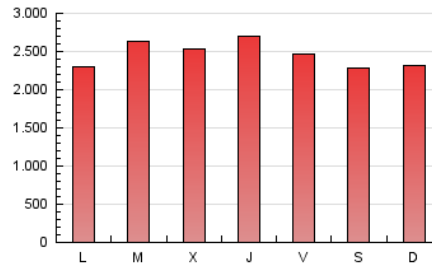

#### 2. Secciones (Nacional)

	PAGINAS	%
<b>HOME</b>	1.952.341	25.56 %
<b>RESTO</b>	5.685.038	74.44 %

#### 3. Por día del mes (Nacional)

Día	N. únicos	Visitas	Páginas	Día	N. únicos	Visitas	Páginas	Día	N. únicos	Visitas	Páginas
1	142.934	186.759	347.268	11	91.743	116.694	227.098	21	83.260	110.581	225.686
2	97.316	127.083	265.163	12	93.186	123.061	242.462	22	101.677	133.064	259.457
3	100.312	130.841	239.000	13	176.954	211.918	348.355	23	87.186	114.446	237.268
4	81.324	107.067	206.940	14	130.197	166.185	307.232	24	95.680	124.757	235.595
5	70.389	94.180	195.106	15	95.172	122.562	236.768	25	120.661	160.968	300.966
6	80.417	106.213	221.250	16	93.546	123.072	252.582	26	92.607	124.297	261.172
7	82.183	108.954	228.387	17	79.727	104.025	196.545	27	90.175	122.785	250.991
8	73.155	95.706	202.924	18	70.179	93.539	193.698	28	91.328	125.206	250.890
9	68.826	89.923	194.396	19	81.269	107.810	224.590	29	107.853	150.106	302.845
10	86.726	115.382	239.484	20	81.072	107.354	235.059	30	112.835	147.064	279.799
								31	86.078	113.812	228.403

4. Gráficas (Nacional)

4.1 Por día de la semana (promedio)

N. únicos / Visitas (x 100)

Páginas (x 100)

4.2 Por franja horaria (promedio)

Visitas (x 1000)

Páginas (x 1000)

4.3 Por meses