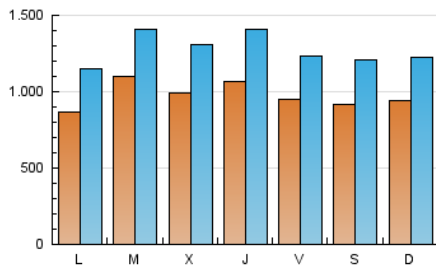

4. Gráficas (Nacional e Internacional)

4.1 Por día de la semana (promedio)

N. únicos / Visitas (x 100)