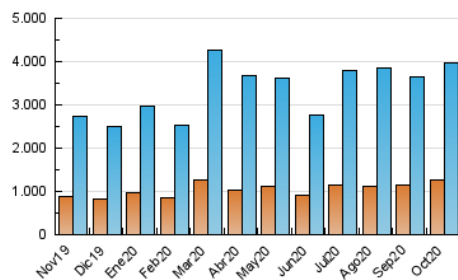

### 1. Cifras totales y promedios (Nacional e Internacional)

MES - AÑO	NAVEGADORES UNICOS	VISITAS	PAGINAS
Octubre - 2020	1.250.979	3.964.810	7.832.660
<b>PROMEDIO DIARIO</b>	<b>97.733</b>	<b>127.897</b>	<b>252.666</b>
<b>PROMEDIO LUNES-VIERNES</b>	99.734	130.458	259.591
<b>PROMEDIO SABADO-DOMINGO</b>	92.843	121.636	235.740
<b>PAGINAS / VISITAS</b>	1,98		
<b>DURACION MEDIA VISITAS</b>	0:03:25		
<b>DURACION MEDIA PAGINAS</b>	0:03:30		

### 3. Por día del mes (Nacional e Internacional)

Día	N. únicos	Visitas	Páginas	Día	N. únicos	Visitas	Páginas	Día	N. únicos	Visitas	Páginas
1	146.880	191.419	355.244	11	94.666	119.842	233.483	21	85.803	113.462	231.505
2	100.606	130.476	271.646	12	96.019	125.872	248.067	22	104.230	136.518	265.838
3	102.580	133.718	244.598	13	181.379	216.731	356.663	23	89.801	117.491	243.427
4	83.798	109.789	212.231	14	133.393	170.286	314.683	24	98.598	128.105	241.714
5	72.717	96.803	200.680	15	97.891	125.728	243.021	25	123.927	164.901	308.662
6	82.849	109.169	227.373	16	96.221	126.077	258.420	26	95.345	127.445	267.786
7	84.571	111.777	234.178	17	81.898	106.616	201.657	27	93.068	126.048	257.737
8	75.201	98.246	208.134	18	72.926	96.719	199.860	28	93.831	128.415	257.370
9	70.896	92.565	199.788	19	83.522	110.967	230.923	29	110.310	153.611	310.217
10	88.789	118.283	245.442	20	83.991	110.480	241.652	30	115.615	150.500	286.644
								31	88.403	116.751	234.017

4. Gráficas (Nacional e Internacional)

4.1 Por día de la semana (promedio)

N. únicos / Visitas (x 100)

Páginas (x 100)

4.2 Por franja horaria (promedio)

Visitas (x 1000)

Páginas (x 1000)

4.3 Por meses

N. únicos / Visitas (x 1000)

Páginas (x 1000)