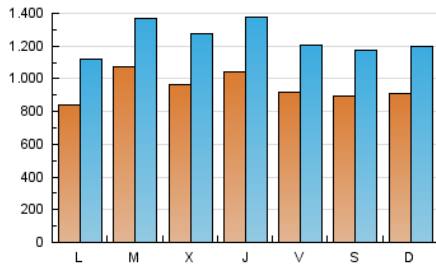

4. Gráficas (Nacional)

4.1 Por día de la semana (promedio)

N. únicos / Visitas (x 100)