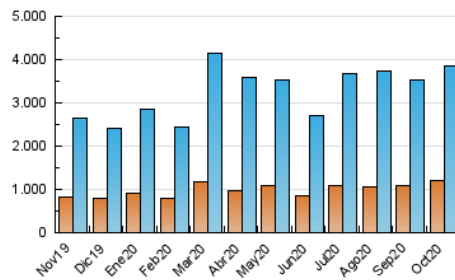

#### 3. Por día del mes (Nacional)

Día	N. únicos	Visitas	Páginas	Día	N. únicos	Visitas	Páginas	Día	N. únicos	Visitas	Páginas
1	142.934	186.759	347.268	11	91.743	116.694	227.098	21	83.260	110.581	225.686
2	97.316	127.083	265.163	12	93.186	123.061	242.462	22	101.677	133.064	259.457
3	100.312	130.841	239.000	13	176.954	211.918	348.355	23	87.186	114.446	237.268
4	81.324	107.067	206.940	14	130.197	166.185	307.232	24	95.680	124.757	235.595
5	70.389	94.180	195.106	15	95.172	122.562	236.768	25	120.661	160.968	300.966
6	80.417	106.213	221.250	16	93.546	123.072	252.582	26	92.607	124.297	261.172
7	82.183	108.954	228.387	17	79.727	104.025	196.545	27	90.175	122.785	250.991
8	73.155	95.706	202.924	18	70.179	93.539	193.698	28	91.328	125.206	250.890
9	68.826	89.923	194.396	19	81.269	107.810	224.590	29	107.853	150.106	302.845
10	86.726	115.382	239.484	20	81.072	107.354	235.059	30	112.835	147.064	279.799
								31	86.078	113.812	228.403

4. Gráficas (Nacional)

4.1 Por día de la semana (promedio)

N. únicos / Visitas (x 100)

Páginas (x 100)

4.2 Por franja horaria (promedio)

Visitas (x 1000)

Páginas (x 1000)

4.3 Por meses

N. únicos / Visitas (x 1000)

Páginas (x 1000)