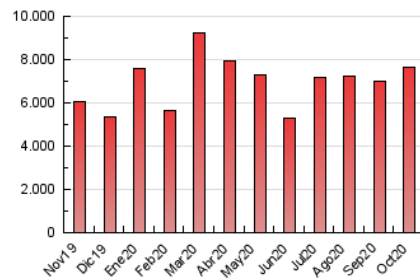

#### 3. Por día del mes (Nacional)

Día	N. únicos	Visitas	Páginas	Día	N. únicos	Visitas	Páginas	Día	N. únicos	Visitas	Páginas
1	142.934	186.759	347.268	11	91.743	116.694	227.098	21	83.260	110.581	225.686
2	97.316	127.083	265.163	12	93.186	123.061	242.462	22	101.677	133.064	259.457
3	100.312	130.841	239.000	13	176.954	211.918	348.355	23	87.186	114.446	237.268
4	81.324	107.067	206.940	14	130.197	166.185	307.232	24	95.680	124.757	235.595
5	70.389	94.180	195.106	15	95.172	122.562	236.768	25	120.661	160.968	300.966
6	80.417	106.213	221.250	16	93.546	123.072	252.582	26	92.607	124.297	261.172
7	82.183	108.954	228.387	17	79.727	104.025	196.545	27	90.175	122.785	250.991
8	73.155	95.706	202.924	18	70.179	93.539	193.698	28	91.328	125.206	250.890
9	68.826	89.923	194.396	19	81.269	107.810	224.590	29	107.853	150.106	302.845
10	86.726	115.382	239.484	20	81.072	107.354	235.059	30	112.835	147.064	279.799
								31	86.078	113.812	228.403

4. Gráficas (Nacional)

4.1 Por día de la semana (promedio)

N. únicos / Visitas (x 100)

Páginas (x 100)

4.2 Por franja horaria (promedio)

Visitas (x 1000)

Páginas (x 1000)

4.3 Por meses

N. únicos / Visitas (x 1000)

Páginas (x 1000)