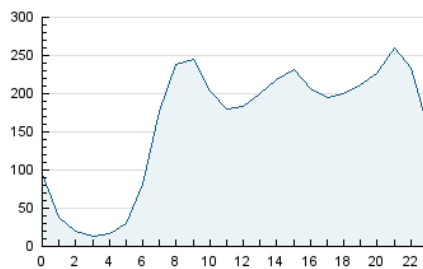

#### 3. Por día del mes (Nacional)

Día	N. únicos	Visitas	Páginas	Día	N. únicos	Visitas	Páginas	Día	N. únicos	Visitas	Páginas
1	142.934	186.759	347.268	11	91.743	116.694	227.098	21	83.260	110.581	225.686
2	97.316	127.083	265.163	12	93.186	123.061	242.462	22	101.677	133.064	259.457
3	100.312	130.841	239.000	13	176.954	211.918	348.355	23	87.186	114.446	237.268
4	81.324	107.067	206.940	14	130.197	166.185	307.232	24	95.680	124.757	235.595
5	70.389	94.180	195.106	15	95.172	122.562	236.768	25	120.661	160.968	300.966
6	80.417	106.213	221.250	16	93.546	123.072	252.582	26	92.607	124.297	261.172
7	82.183	108.954	228.387	17	79.727	104.025	196.545	27	90.175	122.785	250.991
8	73.155	95.706	202.924	18	70.179	93.539	193.698	28	91.328	125.206	250.890
9	68.826	89.923	194.396	19	81.269	107.810	224.590	29	107.853	150.106	302.845
10	86.726	115.382	239.484	20	81.072	107.354	235.059	30	112.835	147.064	279.799
								31	86.078	113.812	228.403

4. Gráficas (Nacional)

4.1 Por día de la semana (promedio)

N. únicos / Visitas (x 100)

Páginas (x 100)

4.2 Por franja horaria (promedio)

Visitas (x 1000)

Páginas (x 1000)

4.3 Por meses