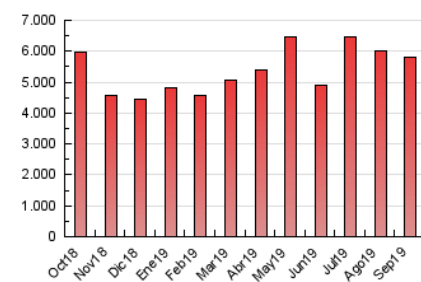

Páginas (x 1000)