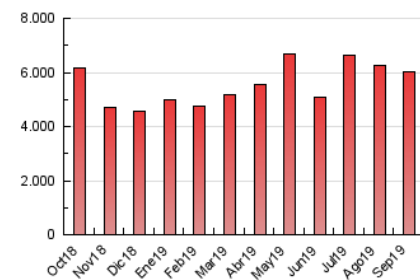

Páginas (x 1000)