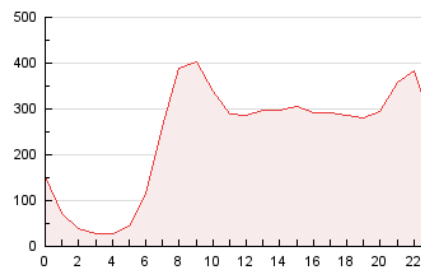

2. Secciones (Nacional)

	PAGINAS	%
HOME	1.287.995	22.16 %
RESTO	4.525.022	77.84 %

3. Por día del mes (Nacional)

Día	N. únicos	Visitas	Páginas	Día	N. únicos	Visitas	Páginas	Día	N. únicos	Visitas	Páginas
1	84.431	109.457	228.546	11	103.219	131.983	276.276	21	77.194	101.692	256.309
2	75.834	97.148	222.919	12	66.070	82.369	183.719	22	64.623	83.154	186.743
3	61.671	81.305	179.235	13	66.349	86.165	203.343	23	58.087	74.587	197.015
4	62.100	80.803	175.846	14	60.460	78.089	176.365	24	61.529	78.954	213.190
5	63.094	83.032	183.016	15	64.688	84.014	182.448	25	64.720	81.434	176.350
6	65.867	87.908	197.728	16	57.895	73.916	169.993	26	55.072	69.576	154.256
7	69.402	89.665	180.863	17	59.964	76.426	178.387	27	52.582	67.696	162.963
8	68.660	89.570	192.968	18	74.809	95.189	201.788	28	55.108	71.296	163.951
9	62.688	81.693	179.757	19	82.145	103.943	228.253	29	67.946	86.228	183.649
10	85.782	109.383	213.145	20	70.897	88.602	182.911	30	62.142	79.875	181.085

4. Gráficas (Nacional)

4.1 Por día de la semana (promedio)

N. únicos / Visitas (x 100)

Páginas (x 100)

4.2 Por franja horaria (promedio)

Visitas (x 1000)

Páginas (x 1000)

4.3 Por meses

Página Vista:

Conjunto de ficheros enviado a un usuario como resultado de una petición del mismo recibida por el servidor. Cuando la página está formada por varios marcos (frames), el conjunto de los mismos tendrá, a efectos de cómputo, la consideración de una página unitaria.