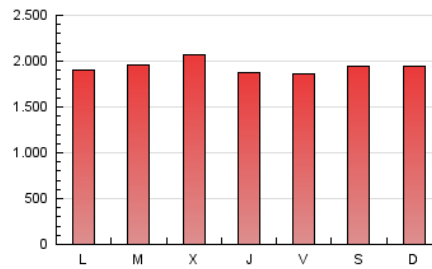

1. Cifras totales y promedios (Nacional)

MES - AÑO	NAVEGADORES UNICOS	VISITAS	PAGINAS
Septiembre - 2019	830.509	2.605.152	5.813.017
PROMEDIO DIARIO	67.501	86.838	193.767
PROMEDIO LUNES-VIERNES	67.263	86.285	193.389
PROMEDIO SABADO-DOMINGO	68.057	88.129	194.649
PAGINAS / VISITAS	2,23		
DURACION MEDIA VISITAS	0:03:24		
DURACION MEDIA PAGINAS	0:02:46		

2. Secciones (Nacional)

	PAGINAS	%
HOME	1.287.995	22.16 %
RESTO	4.525.022	77.84 %

3. Por día del mes (Nacional)

Día	N. únicos	Visitas	Páginas	Día	N. únicos	Visitas	Páginas	Día	N. únicos	Visitas	Páginas
1	84.431	109.457	228.546	11	103.219	131.983	276.276	21	77.194	101.692	256.309
2	75.834	97.148	222.919	12	66.070	82.369	183.719	22	64.623	83.154	186.743
3	61.671	81.305	179.235	13	66.349	86.165	203.343	23	58.087	74.587	197.015
4	62.100	80.803	175.846	14	60.460	78.089	176.365	24	61.529	78.954	213.190
5	63.094	83.032	183.016	15	64.688	84.014	182.448	25	64.720	81.434	176.350
6	65.867	87.908	197.728	16	57.895	73.916	169.993	26	55.072	69.576	154.256
7	69.402	89.665	180.863	17	59.964	76.426	178.387	27	52.582	67.696	162.963
8	68.660	89.570	192.968	18	74.809	95.189	201.788	28	55.108	71.296	163.951
9	62.688	81.693	179.757	19	82.145	103.943	228.253	29	67.946	86.228	183.649
10	85.782	109.383	213.145	20	70.897	88.602	182.911	30	62.142	79.875	181.085

4. Gráficas (Nacional)

4.1 Por día de la semana (promedio)

N. únicos / Visitas (x 100)

Páginas (x 100)

4.2 Por franja horaria (promedio)

Visitas (x 1000)

Páginas (x 1000)

4.3 Por meses