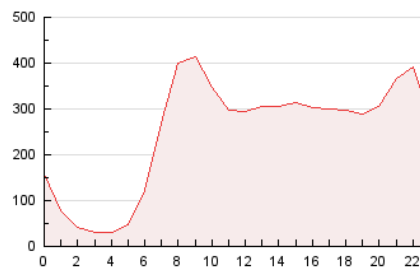

2. Secciones (Nacional e Internacional)

	PAGINAS	%
HOME	1.328.435	22.13 %
RESTO	4.673.275	77.87 %

3. Por día del mes (Nacional e Internacional)

Día	N. únicos	Visitas	Páginas	Día	N. únicos	Visitas	Páginas	Día	N. únicos	Visitas	Páginas
1	86.881	112.514	235.188	11	105.830	135.209	282.921	21	79.588	104.671	264.880
2	79.516	101.511	231.625	12	68.316	85.067	189.848	22	66.861	85.919	193.858
3	64.774	84.990	186.511	13	68.745	89.100	210.530	23	60.372	77.324	204.082
4	64.850	84.140	182.514	14	62.544	80.629	182.414	24	63.769	81.663	219.655
5	65.718	86.227	189.591	15	66.741	86.538	187.481	25	67.001	84.140	182.062
6	68.330	91.014	204.124	16	59.989	76.420	175.578	26	57.150	72.024	160.187
7	71.632	92.435	186.058	17	62.203	79.158	184.403	27	54.564	70.041	168.945
8	70.774	92.250	198.585	18	77.285	98.174	208.070	28	57.005	73.574	169.224
9	64.854	84.362	185.194	19	84.725	107.020	234.568	29	70.079	88.755	189.014
10	88.308	112.525	219.395	20	73.134	91.312	188.362	30	64.305	82.432	186.843

4. Gráficas (Nacional e Internacional)

4.1 Por día de la semana (promedio)

N. únicos / Visitas (x 100)

Páginas (x 100)

4.2 Por franja horaria (promedio)

Visitas (x 1000)

Páginas (x 1000)

4.3 Por meses