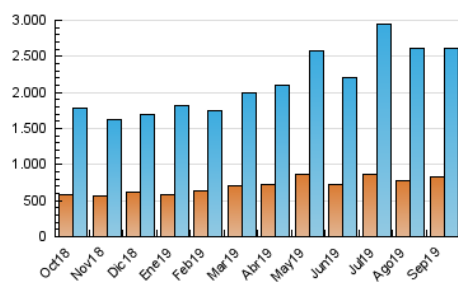

4.3 Por meses

N. únicos / Visitas (x 1000)