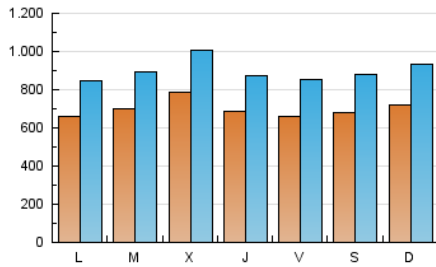

1. Cifras totales y promedios (Nacional e Internacional)

MES - AÑO	NAVEGADORES UNICOS	VISITAS	PAGINAS
Septiembre - 2019	874.309	2.691.138	6.001.710
PROMEDIO DIARIO	69.861	89.705	200.057
PROMEDIO LUNES-VIERNES	69.702	89.231	199.762
PROMEDIO SABADO-DOMINGO	70.234	90.809	200.745
PAGINAS / VISITAS	2,23		
DURACION MEDIA VISITAS	0:03:25		
DURACION MEDIA PAGINAS	0:02:47		

2. Secciones (Nacional e Internacional)

	PAGINAS	%
HOME	1.328.435	22.13 %
RESTO	4.673.275	77.87 %

3. Por día del mes (Nacional e Internacional)

Día	N. únicos	Visitas	Páginas	Día	N. únicos	Visitas	Páginas	Día	N. únicos	Visitas	Páginas
1	86.881	112.514	235.188	11	105.830	135.209	282.921	21	79.588	104.671	264.880
2	79.516	101.511	231.625	12	68.316	85.067	189.848	22	66.861	85.919	193.858
3	64.774	84.990	186.511	13	68.745	89.100	210.530	23	60.372	77.324	204.082
4	64.850	84.140	182.514	14	62.544	80.629	182.414	24	63.769	81.663	219.655
5	65.718	86.227	189.591	15	66.741	86.538	187.481	25	67.001	84.140	182.062
6	68.330	91.014	204.124	16	59.989	76.420	175.578	26	57.150	72.024	160.187
7	71.632	92.435	186.058	17	62.203	79.158	184.403	27	54.564	70.041	168.945
8	70.774	92.250	198.585	18	77.285	98.174	208.070	28	57.005	73.574	169.224
9	64.854	84.362	185.194	19	84.725	107.020	234.568	29	70.079	88.755	189.014
10	88.308	112.525	219.395	20	73.134	91.312	188.362	30	64.305	82.432	186.843

4. Gráficas (Nacional e Internacional)

4.1 Por día de la semana (promedio)

N. únicos / Visitas (x 100)

Páginas (x 100)

4.2 Por franja horaria (promedio)

Visitas (x 1000)

Páginas (x 1000)

4.3 Por meses