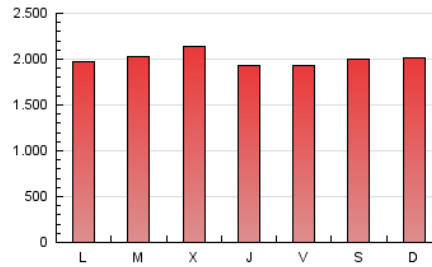

1. Cifras totales y promedios (Nacional e Internacional)

MES - AÑO	NAVEGADORES UNICOS	VISITAS	PAGINAS
Septiembre - 2019	874.309	2.691.138	6.001.710
PROMEDIO DIARIO	69.861	89.705	200.057
PROMEDIO LUNES-VIERNES	69.702	89.231	199.762
PROMEDIO SABADO-DOMINGO	70.234	90.809	200.745
PAGINAS / VISITAS	2,23		
DURACION MEDIA VISITAS	0:03:25		
DURACION MEDIA PAGINAS	0:02:47		

2. Secciones (Nacional e Internacional)

	PAGINAS	%
HOME	1.328.435	22.13 %
RESTO	4.673.275	77.87 %

3. Por día del mes (Nacional e Internacional)

Día	N. únicos	Visitas	Páginas	Día	N. únicos	Visitas	Páginas	Día	N. únicos	Visitas	Páginas
1	86.881	112.514	235.188	11	105.830	135.209	282.921	21	79.588	104.671	264.880
2	79.516	101.511	231.625	12	68.316	85.067	189.848	22	66.861	85.919	193.858
3	64.774	84.990	186.511	13	68.745	89.100	210.530	23	60.372	77.324	204.082
4	64.850	84.140	182.514	14	62.544	80.629	182.414	24	63.769	81.663	219.655
5	65.718	86.227	189.591	15	66.741	86.538	187.481	25	67.001	84.140	182.062
6	68.330	91.014	204.124	16	59.989	76.420	175.578	26	57.150	72.024	160.187
7	71.632	92.435	186.058	17	62.203	79.158	184.403	27	54.564	70.041	168.945
8	70.774	92.250	198.585	18	77.285	98.174	208.070	28	57.005	73.574	169.224
9	64.854	84.362	185.194	19	84.725	107.020	234.568	29	70.079	88.755	189.014
10	88.308	112.525	219.395	20	73.134	91.312	188.362	30	64.305	82.432	186.843

4. Gráficas (Nacional e Internacional)

4.1 Por día de la semana (promedio)

N. únicos / Visitas (x 100)

Páginas (x 100)

4.2 Por franja horaria (promedio)

Visitas (x 1000)

Páginas (x 1000)

4.3 Por meses