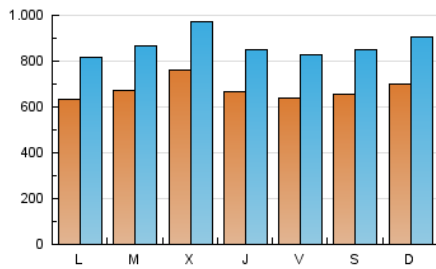

1. Cifras totales y promedios (Nacional)

MES - AÑO	NAVEGADORES UNICOS	VISITAS	PAGINAS
Septiembre - 2019	830.509	2.605.152	5.813.017
PROMEDIO DIARIO	67.501	86.838	193.767
PROMEDIO LUNES-VIERNES	67.263	86.285	193.389
PROMEDIO SABADO-DOMINGO	68.057	88.129	194.649
PAGINAS / VISITAS	2,23		
DURACION MEDIA VISITAS	0:03:24		
DURACION MEDIA PAGINAS	0:02:46		

2. Secciones (Nacional)

	PAGINAS	%
HOME	1.287.995	22.16 %
RESTO	4.525.022	77.84 %

3. Por día del mes (Nacional)

Día	N. únicos	Visitas	Páginas	Día	N. únicos	Visitas	Páginas	Día	N. únicos	Visitas	Páginas
1	84.431	109.457	228.546	11	103.219	131.983	276.276	21	77.194	101.692	256.309
2	75.834	97.148	222.919	12	66.070	82.369	183.719	22	64.623	83.154	186.743
3	61.671	81.305	179.235	13	66.349	86.165	203.343	23	58.087	74.587	197.015
4	62.100	80.803	175.846	14	60.460	78.089	176.365	24	61.529	78.954	213.190
5	63.094	83.032	183.016	15	64.688	84.014	182.448	25	64.720	81.434	176.350
6	65.867	87.908	197.728	16	57.895	73.916	169.993	26	55.072	69.576	154.256
7	69.402	89.665	180.863	17	59.964	76.426	178.387	27	52.582	67.696	162.963
8	68.660	89.570	192.968	18	74.809	95.189	201.788	28	55.108	71.296	163.951
9	62.688	81.693	179.757	19	82.145	103.943	228.253	29	67.946	86.228	183.649
10	85.782	109.383	213.145	20	70.897	88.602	182.911	30	62.142	79.875	181.085

4. Gráficas (Nacional)

4.1 Por día de la semana (promedio)

N. únicos / Visitas (x 100)

Páginas (x 100)

4.2 Por franja horaria (promedio)

Visitas (x 1000)

Páginas (x 1000)

4.3 Por meses