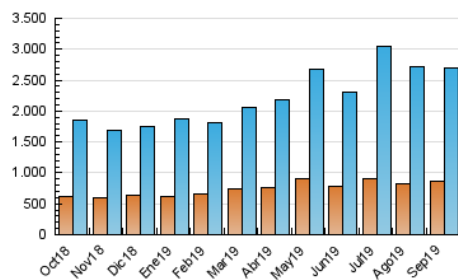

4.3 Por meses

N. únicos / Visitas (x 1000)