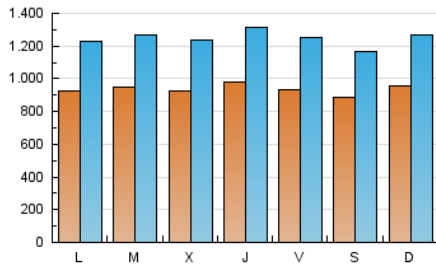

4. Gráficas (Nacional e Internacional)

4.1 Por día de la semana (promedio)

N. únicos / Visitas (x 100)