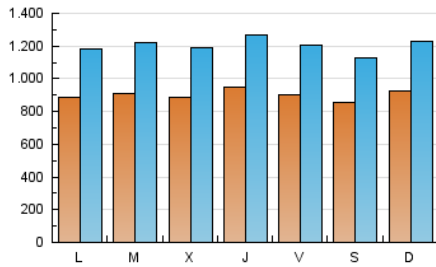

4. Gráficas (Nacional)

4.1 Por día de la semana (promedio)

N. únicos / Visitas (x 100)