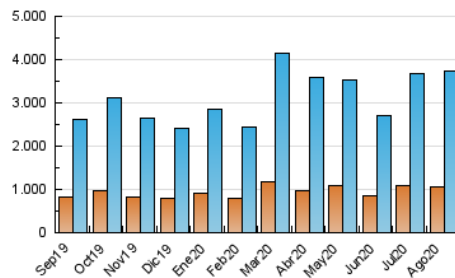

#### 3. Por día del mes (Nacional)

Día	N. únicos	Visitas	Páginas	Día	N. únicos	Visitas	Páginas	Día	N. únicos	Visitas	Páginas
1	84.590	115.553	219.490	11	106.931	140.070	249.198	21	85.274	114.273	232.705
2	83.438	111.776	198.912	12	99.155	130.012	235.662	22	80.079	104.353	189.674
3	76.901	104.590	208.476	13	119.496	162.477	298.895	23	78.164	104.360	208.936
4	74.703	101.433	237.246	14	103.014	137.203	260.549	24	79.025	108.478	236.616
5	86.393	116.133	247.803	15	86.889	115.636	217.701	25	79.484	108.819	220.710
6	84.292	111.929	220.183	16	96.499	128.881	244.563	26	77.814	106.139	214.927
7	79.970	104.415	198.048	17	91.749	120.609	229.851	27	84.807	115.444	229.456
8	77.569	99.626	176.572	18	103.080	139.326	271.559	28	91.733	125.518	271.446
9	92.844	122.016	221.557	19	91.804	124.950	252.431	29	99.556	129.560	242.408
10	100.357	132.634	243.615	20	90.025	118.309	236.142	30	110.698	146.381	279.816
								31	94.766	124.395	229.355

4. Gráficas (Nacional)

4.1 Por día de la semana (promedio)

N. únicos / Visitas (x 100)

Páginas (x 100)

4.2 Por franja horaria (promedio)

Visitas (x 1000)

Páginas (x 1000)

4.3 Por meses

N. únicos / Visitas (x 1000)

Páginas (x 1000)