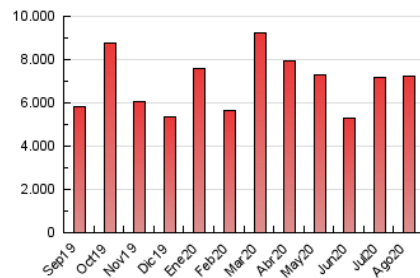

#### 3. Por día del mes (Nacional)

Día	N. únicos	Visitas	Páginas	Día	N. únicos	Visitas	Páginas	Día	N. únicos	Visitas	Páginas
1	84.590	115.553	219.490	11	106.931	140.070	249.198	21	85.274	114.273	232.705
2	83.438	111.776	198.912	12	99.155	130.012	235.662	22	80.079	104.353	189.674
3	76.901	104.590	208.476	13	119.496	162.477	298.895	23	78.164	104.360	208.936
4	74.703	101.433	237.246	14	103.014	137.203	260.549	24	79.025	108.478	236.616
5	86.393	116.133	247.803	15	86.889	115.636	217.701	25	79.484	108.819	220.710
6	84.292	111.929	220.183	16	96.499	128.881	244.563	26	77.814	106.139	214.927
7	79.970	104.415	198.048	17	91.749	120.609	229.851	27	84.807	115.444	229.456
8	77.569	99.626	176.572	18	103.080	139.326	271.559	28	91.733	125.518	271.446
9	92.844	122.016	221.557	19	91.804	124.950	252.431	29	99.556	129.560	242.408
10	100.357	132.634	243.615	20	90.025	118.309	236.142	30	110.698	146.381	279.816
								31	94.766	124.395	229.355

4. Gráficas (Nacional)

4.1 Por día de la semana (promedio)

N. únicos / Visitas (x 100)

Páginas (x 100)

4.2 Por franja horaria (promedio)

Visitas (x 1000)

Páginas (x 1000)

4.3 Por meses

N. únicos / Visitas (x 1000)

Páginas (x 1000)