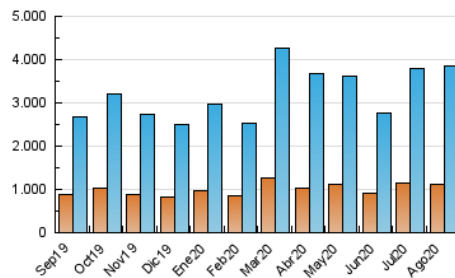

### 3. Por día del mes (Nacional e Internacional)

Día	N. únicos	Visitas	Páginas	Día	N. únicos	Visitas	Páginas	Día	N. únicos	Visitas	Páginas
1	87.554	119.222	227.372	11	110.337	144.213	256.892	21	89.639	120.002	243.953
2	86.418	115.418	206.475	12	102.608	134.225	243.534	22	83.886	109.190	198.438
3	80.042	108.485	216.555	13	124.158	168.799	310.394	23	81.750	109.035	218.319
4	77.502	104.936	244.754	14	107.884	143.665	272.420	24	82.650	113.373	246.901
5	89.251	119.705	255.868	15	91.130	121.215	227.628	25	83.125	113.633	230.295
6	87.143	115.509	228.055	16	100.972	134.732	256.066	26	80.989	110.285	223.574
7	82.646	107.706	204.595	17	99.854	130.218	245.978	27	87.548	118.764	236.154
8	80.115	102.713	182.010	18	108.020	145.826	284.784	28	94.480	128.853	278.619
9	95.857	125.676	228.502	19	96.165	130.727	263.810	29	102.366	132.902	248.771
10	103.610	136.621	251.428	20	94.320	123.908	247.737	30	113.521	149.767	286.695
								31	97.302	127.501	235.497

4. Gráficas (Nacional e Internacional)

4.1 Por día de la semana (promedio)

N. únicos / Visitas (x 100)

Páginas (x 100)

4.2 Por franja horaria (promedio)

Visitas (x 1000)

Páginas (x 1000)

4.3 Por meses

N. únicos / Visitas (x 1000)

Páginas (x 1000)