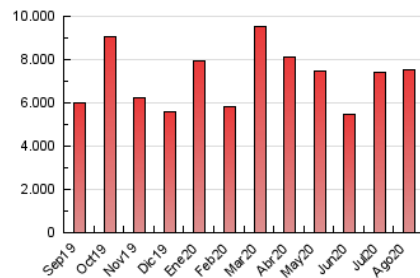

### 3. Por día del mes (Nacional e Internacional)

Día	N. únicos	Visitas	Páginas	Día	N. únicos	Visitas	Páginas	Día	N. únicos	Visitas	Páginas
1	87.554	119.222	227.372	11	110.337	144.213	256.892	21	89.639	120.002	243.953
2	86.418	115.418	206.475	12	102.608	134.225	243.534	22	83.886	109.190	198.438
3	80.042	108.485	216.555	13	124.158	168.799	310.394	23	81.750	109.035	218.319
4	77.502	104.936	244.754	14	107.884	143.665	272.420	24	82.650	113.373	246.901
5	89.251	119.705	255.868	15	91.130	121.215	227.628	25	83.125	113.633	230.295
6	87.143	115.509	228.055	16	100.972	134.732	256.066	26	80.989	110.285	223.574
7	82.646	107.706	204.595	17	99.854	130.218	245.978	27	87.548	118.764	236.154
8	80.115	102.713	182.010	18	108.020	145.826	284.784	28	94.480	128.853	278.619
9	95.857	125.676	228.502	19	96.165	130.727	263.810	29	102.366	132.902	248.771
10	103.610	136.621	251.428	20	94.320	123.908	247.737	30	113.521	149.767	286.695
								31	97.302	127.501	235.497

4. Gráficas (Nacional e Internacional)

4.1 Por día de la semana (promedio)

N. únicos / Visitas (x 100)

Páginas (x 100)

4.2 Por franja horaria (promedio)

Visitas (x 1000)

Páginas (x 1000)

4.3 Por meses

N. únicos / Visitas (x 1000)

Páginas (x 1000)