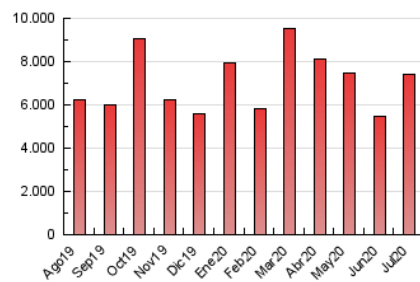

Páginas (x 1000)