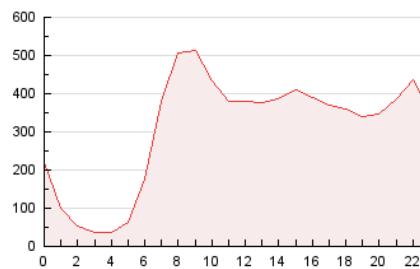

2. Secciones (Nacional e Internacional)

	PAGINAS	%
HOME	1.790.845	24.08 %
RESTO	5.644.918	75.92 %

3. Por día del mes (Nacional e Internacional)

Día	N. únicos	Visitas	Páginas	Día	N. únicos	Visitas	Páginas	Día	N. únicos	Visitas	Páginas
1	95.842	118.705	224.209	11	80.418	103.539	198.218	21	94.779	127.773	246.097
2	89.174	111.958	214.399	12	86.004	114.160	213.860	22	109.191	142.294	262.925
3	74.110	95.840	205.703	13	76.149	102.088	200.202	23	114.209	149.743	287.092
4	65.736	85.690	169.505	14	69.837	93.747	196.934	24	126.215	173.137	368.978
5	69.149	91.308	175.830	15	91.234	118.831	248.726	25	97.387	130.007	246.344
6	65.823	86.724	174.889	16	93.064	123.546	255.819	26	95.389	128.883	237.147
7	77.585	100.982	199.584	17	96.794	133.188	278.652	27	93.684	127.363	244.137
8	87.540	114.370	217.412	18	96.159	129.704	260.615	28	104.495	140.174	269.576
9	109.480	141.210	279.147	19	108.550	147.915	285.098	29	102.175	137.365	269.025
10	95.051	121.922	237.248	20	115.753	155.228	295.675	30	94.745	126.239	253.370
								31	85.432	112.783	219.347

4. Gráficas (Nacional e Internacional)

4.1 Por día de la semana (promedio)

N. únicos / Visitas (x 100)

Páginas (x 100)

4.2 Por franja horaria (promedio)

Visitas (x 1000)

Páginas (x 1000)

4.3 Por meses