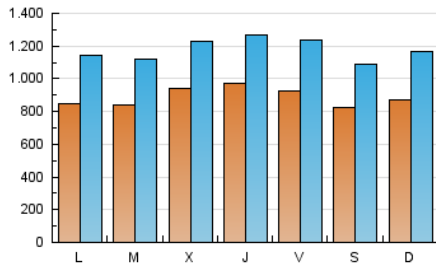

1. Cifras totales y promedios (Nacional)

MES - AÑO	NAVEGADORES UNICOS	VISITAS	PAGINAS
Julio - 2020	1.084.174	3.675.932	7.196.767
PROMEDIO DIARIO	89.401	118.578	232.154
PROMEDIO LUNES-VIERNES	91.093	120.545	237.798
PROMEDIO SABADO-DOMINGO	84.538	112.926	215.926
PAGINAS / VISITAS	1,96		
DURACION MEDIA VISITAS	0:03:04		
DURACION MEDIA PAGINAS	0:03:12		

2. Secciones (Nacional)

	PAGINAS	%
HOME	1.740.214	24.18 %
RESTO	5.456.553	75.82 %

3. Por día del mes (Nacional)

Día	N. únicos	Visitas	Páginas	Día	N. únicos	Visitas	Páginas	Día	N. únicos	Visitas	Páginas
1	93.102	115.530	218.122	11	77.789	100.340	191.702	21	91.487	123.575	236.728
2	86.641	109.036	208.521	12	83.296	110.947	207.014	22	105.601	137.847	253.909
3	71.784	93.138	200.015	13	73.605	98.955	193.322	23	110.734	145.433	277.672
4	63.577	83.192	164.201	14	67.601	90.985	190.671	24	122.683	168.651	358.787
5	66.850	88.610	170.428	15	88.581	115.634	241.987	25	94.317	126.164	238.310
6	63.655	84.152	169.139	16	90.327	120.141	248.105	26	92.384	125.057	228.670
7	75.240	98.176	193.599	17	93.649	129.227	269.493	27	90.704	123.539	235.298
8	84.834	111.128	210.515	18	93.051	125.723	251.819	28	101.494	136.345	261.191
9	106.408	137.546	270.704	19	105.036	143.373	275.261	29	98.809	133.151	260.119
10	92.187	118.486	229.754	20	112.089	150.512	285.059	30	91.499	122.252	244.789
								31	82.417	109.087	211.863

4. Gráficas (Nacional)

4.1 Por día de la semana (promedio)

N. únicos / Visitas (x 100)

Páginas (x 100)

4.2 Por franja horaria (promedio)

Visitas (x 1000)

Páginas (x 1000)

4.3 Por meses