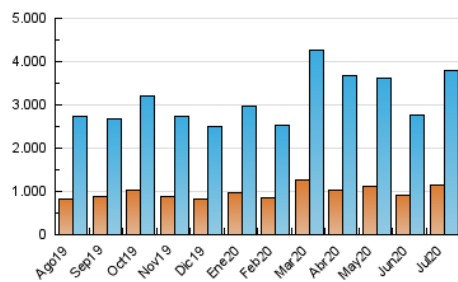

4.3 Por meses

N. únicos / Visitas (x 1000)