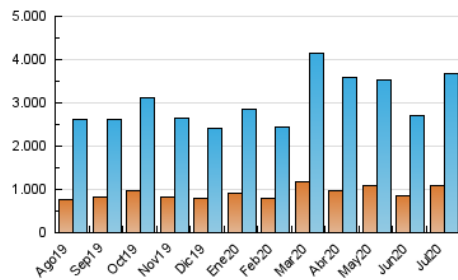

4.3 Por meses

N. únicos / Visitas (x 1000)