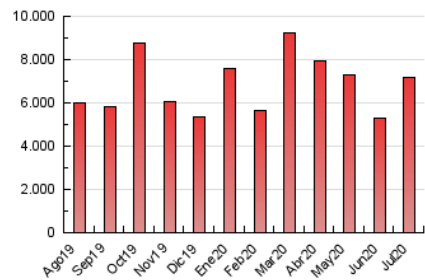

Páginas (x 1000)