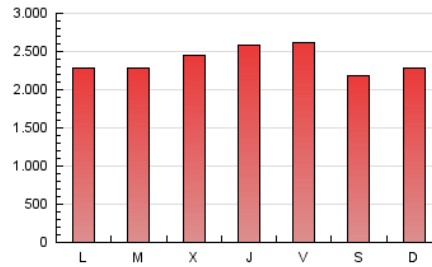

1. Cifras totales y promedios (Nacional e Internacional)

MES - AÑO	NAVEGADORES UNICOS	VISITAS	PAGINAS
Julio - 2020	1.141.456	3.786.416	7.435.763
PROMEDIO DIARIO	92.295	122.142	239.863
PROMEDIO LUNES-VIERNES	94.016	124.140	245.615
PROMEDIO SABADO-DOMINGO	87.349	116.401	223.327
PAGINAS / VISITAS	1,96		
DURACION MEDIA VISITAS	0:03:08		
DURACION MEDIA PAGINAS	0:03:14		

2. Secciones (Nacional e Internacional)

	PAGINAS	%
HOME	1.790.845	24.08 %
RESTO	5.644.918	75.92 %

3. Por día del mes (Nacional e Internacional)

Día	N. únicos	Visitas	Páginas	Día	N. únicos	Visitas	Páginas	Día	N. únicos	Visitas	Páginas
1	95.842	118.705	224.209	11	80.418	103.539	198.218	21	94.779	127.773	246.097
2	89.174	111.958	214.399	12	86.004	114.160	213.860	22	109.191	142.294	262.925
3	74.110	95.840	205.703	13	76.149	102.088	200.202	23	114.209	149.743	287.092
4	65.736	85.690	169.505	14	69.837	93.747	196.934	24	126.215	173.137	368.978
5	69.149	91.308	175.830	15	91.234	118.831	248.726	25	97.387	130.007	246.344
6	65.823	86.724	174.889	16	93.064	123.546	255.819	26	95.389	128.883	237.147
7	77.585	100.982	199.584	17	96.794	133.188	278.652	27	93.684	127.363	244.137
8	87.540	114.370	217.412	18	96.159	129.704	260.615	28	104.495	140.174	269.576
9	109.480	141.210	279.147	19	108.550	147.915	285.098	29	102.175	137.365	269.025
10	95.051	121.922	237.248	20	115.753	155.228	295.675	30	94.745	126.239	253.370
								31	85.432	112.783	219.347

4. Gráficas (Nacional e Internacional)

4.1 Por día de la semana (promedio)

N. únicos / Visitas (x 100)

Páginas (x 100)

4.2 Por franja horaria (promedio)

Visitas (x 1000)

Páginas (x 1000)

4.3 Por meses