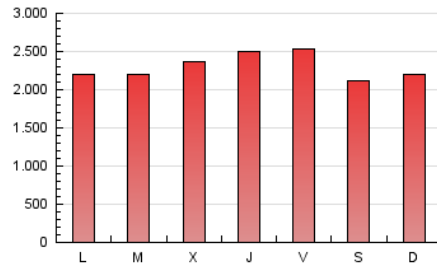

1. Cifras totales y promedios (Nacional)

MES - AÑO	NAVEGADORES UNICOS	VISITAS	PAGINAS
Julio - 2020	1.084.174	3.675.932	7.196.767
PROMEDIO DIARIO	89.401	118.578	232.154
PROMEDIO LUNES-VIERNES	91.093	120.545	237.798
PROMEDIO SABADO-DOMINGO	84.538	112.926	215.926
PAGINAS / VISITAS	1,96		
DURACION MEDIA VISITAS	0:03:04		
DURACION MEDIA PAGINAS	0:03:12		

2. Secciones (Nacional)

	PAGINAS	%
HOME	1.740.214	24.18 %
RESTO	5.456.553	75.82 %

3. Por día del mes (Nacional)

Día	N. únicos	Visitas	Páginas	Día	N. únicos	Visitas	Páginas	Día	N. únicos	Visitas	Páginas
1	93.102	115.530	218.122	11	77.789	100.340	191.702	21	91.487	123.575	236.728
2	86.641	109.036	208.521	12	83.296	110.947	207.014	22	105.601	137.847	253.909
3	71.784	93.138	200.015	13	73.605	98.955	193.322	23	110.734	145.433	277.672
4	63.577	83.192	164.201	14	67.601	90.985	190.671	24	122.683	168.651	358.787
5	66.850	88.610	170.428	15	88.581	115.634	241.987	25	94.317	126.164	238.310
6	63.655	84.152	169.139	16	90.327	120.141	248.105	26	92.384	125.057	228.670
7	75.240	98.176	193.599	17	93.649	129.227	269.493	27	90.704	123.539	235.298
8	84.834	111.128	210.515	18	93.051	125.723	251.819	28	101.494	136.345	261.191
9	106.408	137.546	270.704	19	105.036	143.373	275.261	29	98.809	133.151	260.119
10	92.187	118.486	229.754	20	112.089	150.512	285.059	30	91.499	122.252	244.789
								31	82.417	109.087	211.863

4. Gráficas (Nacional)

4.1 Por día de la semana (promedio)

N. únicos / Visitas (x 100)

Páginas (x 100)

4.2 Por franja horaria (promedio)

Visitas (x 1000)

Páginas (x 1000)

4.3 Por meses