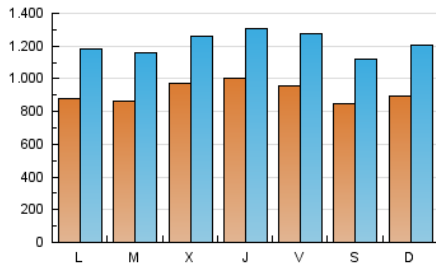

1. Cifras totales y promedios (Nacional e Internacional)

MES - AÑO	NAVEGADORES UNICOS	VISITAS	PAGINAS
Julio - 2020	1.141.456	3.786.416	7.435.763
PROMEDIO DIARIO	92.295	122.142	239.863
PROMEDIO LUNES-VIERNES	94.016	124.140	245.615
PROMEDIO SABADO-DOMINGO	87.349	116.401	223.327
PAGINAS / VISITAS	1,96		
DURACION MEDIA VISITAS	0:03:08		
DURACION MEDIA PAGINAS	0:03:14		

2. Secciones (Nacional e Internacional)

	PAGINAS	%
HOME	1.790.845	24.08 %
RESTO	5.644.918	75.92 %

3. Por día del mes (Nacional e Internacional)

Día	N. únicos	Visitas	Páginas	Día	N. únicos	Visitas	Páginas	Día	N. únicos	Visitas	Páginas
1	95.842	118.705	224.209	11	80.418	103.539	198.218	21	94.779	127.773	246.097
2	89.174	111.958	214.399	12	86.004	114.160	213.860	22	109.191	142.294	262.925
3	74.110	95.840	205.703	13	76.149	102.088	200.202	23	114.209	149.743	287.092
4	65.736	85.690	169.505	14	69.837	93.747	196.934	24	126.215	173.137	368.978
5	69.149	91.308	175.830	15	91.234	118.831	248.726	25	97.387	130.007	246.344
6	65.823	86.724	174.889	16	93.064	123.546	255.819	26	95.389	128.883	237.147
7	77.585	100.982	199.584	17	96.794	133.188	278.652	27	93.684	127.363	244.137
8	87.540	114.370	217.412	18	96.159	129.704	260.615	28	104.495	140.174	269.576
9	109.480	141.210	279.147	19	108.550	147.915	285.098	29	102.175	137.365	269.025
10	95.051	121.922	237.248	20	115.753	155.228	295.675	30	94.745	126.239	253.370
								31	85.432	112.783	219.347

4. Gráficas (Nacional e Internacional)

4.1 Por día de la semana (promedio)

N. únicos / Visitas (x 100)

Páginas (x 100)

4.2 Por franja horaria (promedio)

Visitas (x 1000)

Páginas (x 1000)

4.3 Por meses