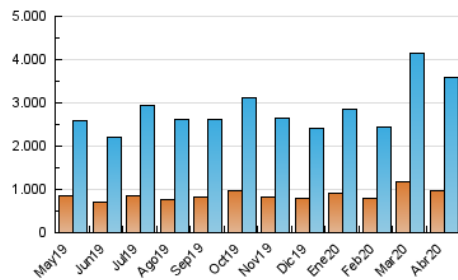

4.3 Por meses

N. únicos / Visitas (x 1000)