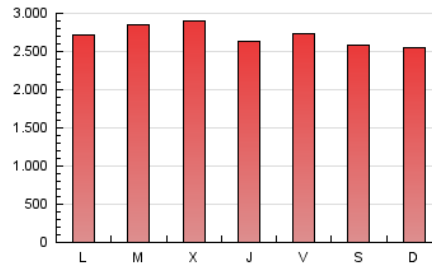

1. Cifras totales y promedios (Nacional e Internacional)

MES - AÑO	NAVEGADORES UNICOS	VISITAS	PAGINAS
Abril - 2020	1.028.062	3.679.029	8.127.057
PROMEDIO DIARIO	86.976	122.634	270.902
PROMEDIO LUNES-VIERNES	88.996	125.246	276.071
PROMEDIO SABADO-DOMINGO	81.419	115.451	256.686
PAGINAS / VISITAS	2,21		
DURACION MEDIA VISITAS	0:04:15		
DURACION MEDIA PAGINAS	0:03:31		

2. Secciones (Nacional e Internacional)

	PAGINAS	%
HOME	1.967.405	24.21 %
RESTO	6.159.652	75.79 %

3. Por día del mes (Nacional e Internacional)

Día	N. únicos	Visitas	Páginas	Día	N. únicos	Visitas	Páginas	Día	N. únicos	Visitas	Páginas
1	104.480	147.739	326.988	11	97.198	134.227	287.747	21	102.955	138.419	306.906
2	104.010	165.080	344.441	12	84.177	116.946	249.700	22	93.807	127.742	335.924
3	108.024	178.769	357.065	13	99.703	140.551	297.691	23	72.321	96.699	232.912
4	81.671	130.604	264.024	14	89.635	121.468	258.502	24	72.313	96.296	215.277
5	77.535	119.974	248.821	15	93.922	128.088	272.944	25	83.367	114.089	275.602
6	85.135	134.248	289.455	16	78.256	106.487	231.299	26	79.279	106.663	294.350
7	94.358	137.876	319.941	17	72.188	97.709	213.648	27	85.551	114.482	241.718
8	91.896	130.090	296.051	18	66.451	92.008	207.433	28	86.550	115.912	251.717
9	88.290	123.948	279.236	19	81.677	109.098	225.808	29	67.971	91.355	213.952
10	100.534	139.525	304.662	20	94.654	125.701	258.619	30	71.362	97.236	224.624

4. Gráficas (Nacional e Internacional)

4.1 Por día de la semana (promedio)

N. únicos / Visitas (x 100)

Páginas (x 100)

4.2 Por franja horaria (promedio)

Visitas (x 1000)

Páginas (x 1000)

4.3 Por meses