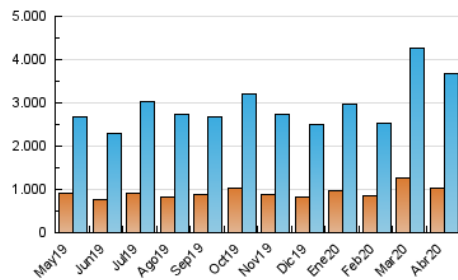

4.3 Por meses

N. únicos / Visitas (x 1000)