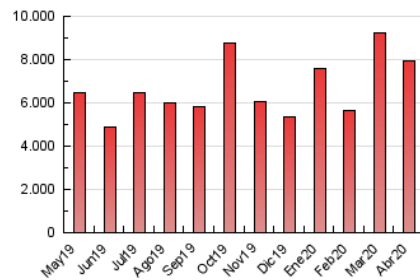

Páginas (x 1000)