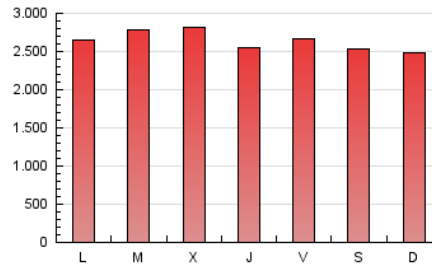

1. Cifras totales y promedios (Nacional)

MES - AÑO	NAVEGADORES UNICOS	VISITAS	PAGINAS
Abril - 2020	981.021	3.591.669	7.929.805
PROMEDIO DIARIO	84.598	119.722	264.327
PROMEDIO LUNES-VIERNES	86.585	122.289	269.336
PROMEDIO SABADO-DOMINGO	79.134	112.664	250.553
PAGINAS / VISITAS	2,21		
DURACION MEDIA VISITAS	0:04:13		
DURACION MEDIA PAGINAS	0:03:29		

2. Secciones (Nacional)

	PAGINAS	%
HOME	1.923.650	24.26 %
RESTO	6.006.155	75.74 %

3. Por día del mes (Nacional)

Día	N. únicos	Visitas	Páginas	Día	N. únicos	Visitas	Páginas	Día	N. únicos	Visitas	Páginas
1	101.587	144.177	318.961	11	94.562	131.104	281.081	21	100.322	135.278	299.964
2	100.663	160.840	335.547	12	81.823	114.095	243.432	22	91.251	124.631	325.846
3	104.904	174.621	348.262	13	97.315	137.614	290.966	23	70.083	93.999	225.714
4	79.169	127.357	257.155	14	87.252	118.502	251.608	24	70.300	93.839	209.641
5	75.088	116.904	242.322	15	91.652	125.331	266.874	25	81.286	111.592	269.859
6	82.535	130.896	282.275	16	76.222	104.046	225.776	26	77.148	104.093	287.402
7	91.825	134.769	312.879	17	70.272	95.371	208.478	27	83.394	111.912	236.164
8	89.514	127.194	289.688	18	64.529	89.705	202.625	28	84.394	113.282	246.081
9	86.014	121.213	272.745	19	79.468	106.465	220.547	29	65.964	88.970	208.481
10	97.710	136.129	297.410	20	92.256	122.809	252.698	30	69.437	94.931	219.324

4. Gráficas (Nacional)

4.1 Por día de la semana (promedio)

N. únicos / Visitas (x 100)

Páginas (x 100)

4.2 Por franja horaria (promedio)

Visitas (x 1000)

Páginas (x 1000)

4.3 Por meses