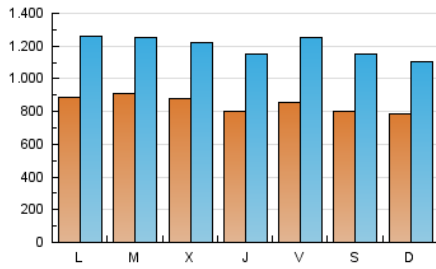

1. Cifras totales y promedios (Nacional)

MES - AÑO	NAVEGADORES UNICOS	VISITAS	PAGINAS
Abril - 2020	981.021	3.591.669	7.929.805
PROMEDIO DIARIO	84.598	119.722	264.327
PROMEDIO LUNES-VIERNES	86.585	122.289	269.336
PROMEDIO SABADO-DOMINGO	79.134	112.664	250.553
PAGINAS / VISITAS	2,21		
DURACION MEDIA VISITAS	0:04:13		
DURACION MEDIA PAGINAS	0:03:29		

2. Secciones (Nacional)

	PAGINAS	%
HOME	1.923.650	24.26 %
RESTO	6.006.155	75.74 %

3. Por día del mes (Nacional)

Día	N. únicos	Visitas	Páginas	Día	N. únicos	Visitas	Páginas	Día	N. únicos	Visitas	Páginas
1	101.587	144.177	318.961	11	94.562	131.104	281.081	21	100.322	135.278	299.964
2	100.663	160.840	335.547	12	81.823	114.095	243.432	22	91.251	124.631	325.846
3	104.904	174.621	348.262	13	97.315	137.614	290.966	23	70.083	93.999	225.714
4	79.169	127.357	257.155	14	87.252	118.502	251.608	24	70.300	93.839	209.641
5	75.088	116.904	242.322	15	91.652	125.331	266.874	25	81.286	111.592	269.859
6	82.535	130.896	282.275	16	76.222	104.046	225.776	26	77.148	104.093	287.402
7	91.825	134.769	312.879	17	70.272	95.371	208.478	27	83.394	111.912	236.164
8	89.514	127.194	289.688	18	64.529	89.705	202.625	28	84.394	113.282	246.081
9	86.014	121.213	272.745	19	79.468	106.465	220.547	29	65.964	88.970	208.481
10	97.710	136.129	297.410	20	92.256	122.809	252.698	30	69.437	94.931	219.324

4. Gráficas (Nacional)

4.1 Por día de la semana (promedio)

N. únicos / Visitas (x 100)

Páginas (x 100)

4.2 Por franja horaria (promedio)

Visitas (x 1000)

Páginas (x 1000)

4.3 Por meses