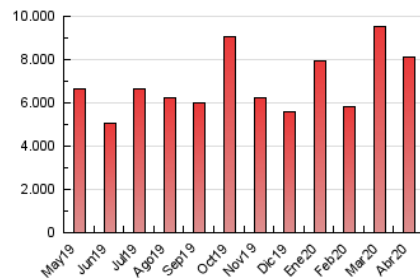

Páginas (x 1000)