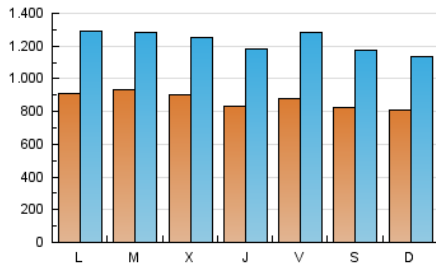

1. Cifras totales y promedios (Nacional e Internacional)

MES - AÑO	NAVEGADORES UNICOS	VISITAS	PAGINAS
Abril - 2020	1.028.062	3.679.029	8.127.057
PROMEDIO DIARIO	86.976	122.634	270.902
PROMEDIO LUNES-VIERNES	88.996	125.246	276.071
PROMEDIO SABADO-DOMINGO	81.419	115.451	256.686
PAGINAS / VISITAS	2,21		
DURACION MEDIA VISITAS	0:04:15		
DURACION MEDIA PAGINAS	0:03:31		

2. Secciones (Nacional e Internacional)

	PAGINAS	%
HOME	1.967.405	24.21 %
RESTO	6.159.652	75.79 %

3. Por día del mes (Nacional e Internacional)

Día	N. únicos	Visitas	Páginas	Día	N. únicos	Visitas	Páginas	Día	N. únicos	Visitas	Páginas
1	104.480	147.739	326.988	11	97.198	134.227	287.747	21	102.955	138.419	306.906
2	104.010	165.080	344.441	12	84.177	116.946	249.700	22	93.807	127.742	335.924
3	108.024	178.769	357.065	13	99.703	140.551	297.691	23	72.321	96.699	232.912
4	81.671	130.604	264.024	14	89.635	121.468	258.502	24	72.313	96.296	215.277
5	77.535	119.974	248.821	15	93.922	128.088	272.944	25	83.367	114.089	275.602
6	85.135	134.248	289.455	16	78.256	106.487	231.299	26	79.279	106.663	294.350
7	94.358	137.876	319.941	17	72.188	97.709	213.648	27	85.551	114.482	241.718
8	91.896	130.090	296.051	18	66.451	92.008	207.433	28	86.550	115.912	251.717
9	88.290	123.948	279.236	19	81.677	109.098	225.808	29	67.971	91.355	213.952
10	100.534	139.525	304.662	20	94.654	125.701	258.619	30	71.362	97.236	224.624

4. Gráficas (Nacional e Internacional)

4.1 Por día de la semana (promedio)

N. únicos / Visitas (x 100)

Páginas (x 100)

4.2 Por franja horaria (promedio)

Visitas (x 1000)

Páginas (x 1000)

4.3 Por meses