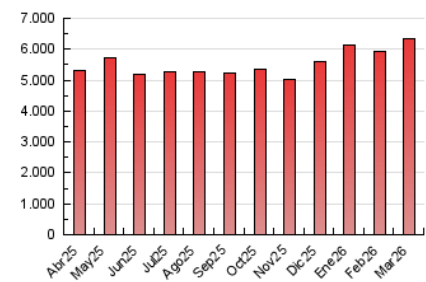

2. Secciones (Nacional)

	PAGINAS	%
HOME	1.615.073	25.50 %
RESTO	4.719.435	74.50 %

3. Por día del mes (Nacional)

Día	N. únicos	Visitas	Páginas	Día	N. únicos	Visitas	Páginas	Día	N. únicos	Visitas	Páginas
1	72.039	99.052	176.233	11	94.095	132.565	256.315	21	79.011	108.735	191.474
2	79.420	110.192	203.215	12	88.433	118.786	226.230	22	68.248	93.531	174.991
3	68.477	91.997	168.283	13	70.087	94.702	180.897	23	70.739	97.092	191.528
4	68.457	94.088	173.716	14	97.053	134.614	233.979	24	80.821	111.138	218.225
5	69.928	96.913	188.040	15	98.214	137.274	249.908	25	81.333	107.169	218.277
6	78.987	111.502	221.011	16	93.659	127.905	251.583	26	74.782	103.973	204.923
7	72.383	98.074	185.578	17	78.492	108.844	206.293	27	65.408	89.172	182.815
8	79.560	110.121	188.626	18	78.767	110.286	206.192	28	67.200	92.257	171.946
9	98.891	134.372	230.988	19	80.149	109.893	212.693	29	70.007	101.616	191.007
10	96.928	135.294	248.685	20	82.839	112.932	210.960	30	72.605	96.648	179.461
								31	71.584	100.402	190.436

4. Gráficas (Nacional)

4.1 Por día de la semana (promedio)

N. únicos / Visitas (x 100)

Páginas (x 100)

4.2 Por franja horaria (promedio)

Visitas_ (x 1000)

Páginas (x 1000)

4.3 Por meses

N. únicos / Visitas (x 1000)

Páginas (x 1000)

5. Observaciones

Este Medio Electrónico de Comunicación ha sido medido por la herramienta Google Analytics de Google (GA4).

6. Definiciones básicas (Para más información ver Normas Técnicas para el Control de los Medios Electrónicos de Comunicación)