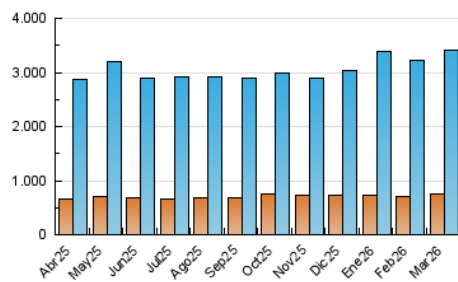

4.3 Por meses

N. únicos / Visitas (x 1000)