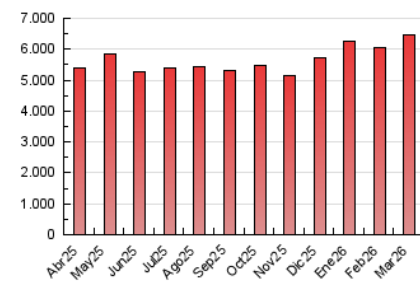

Páginas (x 1000)