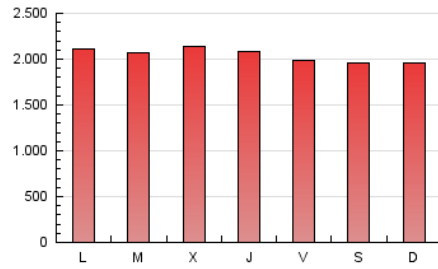

Diari de Girona

1. Cifras totales y promedios (Nacional)

MES - AÑO	NAVEGADORES UNICOS	VISITAS	PAGINAS
Marzo - 2026	727.581	3.327.971	6.335.568
PROMEDIO DIARIO	78.987	108.746	204.339
PROMEDIO LUNES-VIERNES	79.313	108.903	207.762
PROMEDIO SABADO-DOMINGO	78.191	108.364	195.971
PAGINAS / VISITAS	1,88		
DURACION MEDIA VISITAS	0:02:47		
TIEMPO INTERACCIÓN MEDIO	0:04:06		

2. Secciones (Nacional)

	PAGINAS	%
HOME	1.615.073	25.50 %
RESTO	4.719.435	74.50 %

3. Por día del mes (Nacional)

Día	N. únicos	Visitas	Páginas	Día	N. únicos	Visitas	Páginas	Día	N. únicos	Visitas	Páginas
1	72.039	99.052	176.233	11	94.095	132.565	256.315	21	79.011	108.735	191.474
2	79.420	110.192	203.215	12	88.433	118.786	226.230	22	68.248	93.531	174.991
3	68.477	91.997	168.283	13	70.087	94.702	180.897	23	70.739	97.092	191.528
4	68.457	94.088	173.716	14	97.053	134.614	233.979	24	80.821	111.138	218.225
5	69.928	96.913	188.040	15	98.214	137.274	249.908	25	81.333	107.169	218.277
6	78.987	111.502	221.011	16	93.659	127.905	251.583	26	74.782	103.973	204.923
7	72.383	98.074	185.578	17	78.492	108.844	206.293	27	65.408	89.172	182.815
8	79.560	110.121	188.626	18	78.767	110.286	206.192	28	67.200	92.257	171.946
9	98.891	134.372	230.988	19	80.149	109.893	212.693	29	70.007	101.616	191.007
10	96.928	135.294	248.685	20	82.839	112.932	210.960	30	72.605	96.648	179.461
								31	71.584	100.402	190.436

4. Gráficas (Nacional)

4.1 Por día de la semana (promedio)

N. únicos / Visitas (x 100)

Páginas (x 100)

4.2 Por franja horaria (promedio)

Visitas_ (x 1000)

Páginas (x 1000)

4.3 Por meses