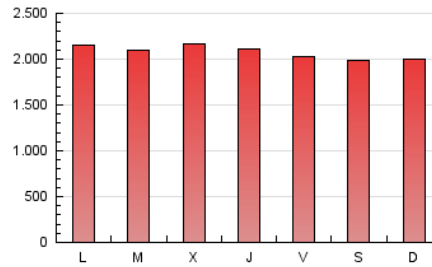

Diari de Girona

1. Cifras totales y promedios (Nacional e Internacional)

MES - AÑO	NAVEGADORES UNICOS	VISITAS	PAGINAS
Marzo - 2026	763.330	3.405.148	6.449.582
PROMEDIO DIARIO	80.797	110.863	208.016
PROMEDIO LUNES-VIERNES	81.138	111.035	211.561
PROMEDIO SABADO-DOMINGO	79.964	110.442	199.351
PAGINAS / VISITAS	1,88		
DURACION MEDIA VISITAS	0:02:46		
TIEMPO INTERACCIÓN MEDIO	0:03:57		

2. Secciones (Nacional e Internacional)

	PAGINAS	%
HOME	1.649.910	25.59 %
RESTO	4.798.588	74.41 %

3. Por día del mes (Nacional e Internacional)

Día	N. únicos	Visitas	Páginas	Día	N. únicos	Visitas	Páginas	Día	N. únicos	Visitas	Páginas
1	73.743	101.550	179.213	11	96.136	134.465	260.580	21	80.620	110.860	194.679
2	81.216	112.457	206.781	12	90.161	121.235	229.989	22	69.925	95.152	177.772
3	69.963	93.825	171.370	13	71.565	96.448	184.032	23	72.350	99.093	195.266
4	70.066	95.731	176.985	14	99.166	136.899	237.702	24	82.427	113.306	222.050
5	71.397	99.454	191.360	15	100.410	139.831	254.256	25	83.530	109.057	222.259
6	80.713	113.258	224.634	16	95.745	130.033	255.901	26	76.664	106.624	208.696
7	73.994	99.793	188.750	17	80.274	111.158	209.938	27	67.154	91.295	186.754
8	81.169	112.386	191.852	18	80.504	112.007	209.508	28	68.813	94.486	175.524
9	101.134	137.335	235.255	19	81.941	111.463	216.498	29	71.837	103.018	194.407
10	99.175	137.678	253.111	20	84.599	115.106	214.523	30	74.635	99.028	183.772
								31	73.681	102.718	195.081

4. Gráficas (Nacional e Internacional)

4.1 Por día de la semana (promedio)

N. únicos / Visitas (x 100)

Páginas (x 100)

4.2 Por franja horaria (promedio)

Visitas_ (x 1000)

Páginas (x 1000)

4.3 Por meses