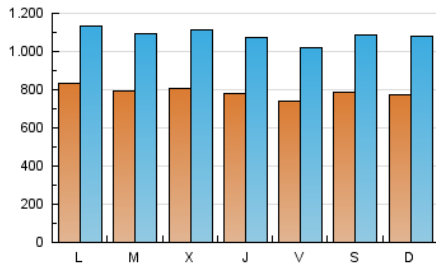

Diari de Girona

1. Cifras totales y promedios (Nacional)

MES - AÑO	NAVEGADORES UNICOS	VISITAS	PAGINAS
Marzo - 2026	727.581	3.327.971	6.335.568
PROMEDIO DIARIO	78.987	108.746	204.339
PROMEDIO LUNES-VIERNES	79.313	108.903	207.762
PROMEDIO SABADO-DOMINGO	78.191	108.364	195.971
PAGINAS / VISITAS	1,88		
DURACION MEDIA VISITAS	0:02:47		
TIEMPO INTERACCIÓN MEDIO	0:04:06		

2. Secciones (Nacional)

	PAGINAS	%
HOME	1.615.073	25.50 %
RESTO	4.719.435	74.50 %

3. Por día del mes (Nacional)

Día	N. únicos	Visitas	Páginas	Día	N. únicos	Visitas	Páginas	Día	N. únicos	Visitas	Páginas
1	72.039	99.052	176.233	11	94.095	132.565	256.315	21	79.011	108.735	191.474
2	79.420	110.192	203.215	12	88.433	118.786	226.230	22	68.248	93.531	174.991
3	68.477	91.997	168.283	13	70.087	94.702	180.897	23	70.739	97.092	191.528
4	68.457	94.088	173.716	14	97.053	134.614	233.979	24	80.821	111.138	218.225
5	69.928	96.913	188.040	15	98.214	137.274	249.908	25	81.333	107.169	218.277
6	78.987	111.502	221.011	16	93.659	127.905	251.583	26	74.782	103.973	204.923
7	72.383	98.074	185.578	17	78.492	108.844	206.293	27	65.408	89.172	182.815
8	79.560	110.121	188.626	18	78.767	110.286	206.192	28	67.200	92.257	171.946
9	98.891	134.372	230.988	19	80.149	109.893	212.693	29	70.007	101.616	191.007
10	96.928	135.294	248.685	20	82.839	112.932	210.960	30	72.605	96.648	179.461
								31	71.584	100.402	190.436

4. Gráficas (Nacional)

4.1 Por día de la semana (promedio)

N. únicos / Visitas (x 100)

Páginas (x 100)

4.2 Por franja horaria (promedio)

Visitas_ (x 1000)

Páginas (x 1000)

4.3 Por meses