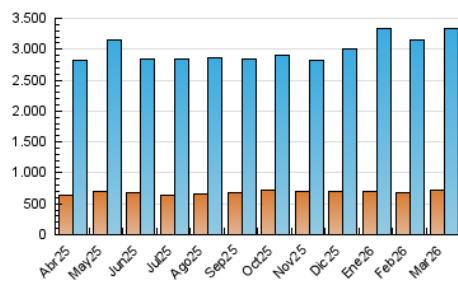

2. Secciones (Nacional)

	PAGINAS	%
HOME	1.615.073	25.50 %
RESTO	4.719.435	74.50 %

3. Por día del mes (Nacional)

Día	N. únicos	Visitas	Páginas	Día	N. únicos	Visitas	Páginas	Día	N. únicos	Visitas	Páginas
1	72.039	99.052	176.233	11	94.095	132.565	256.315	21	79.011	108.735	191.474
2	79.420	110.192	203.215	12	88.433	118.786	226.230	22	68.248	93.531	174.991
3	68.477	91.997	168.283	13	70.087	94.702	180.897	23	70.739	97.092	191.528
4	68.457	94.088	173.716	14	97.053	134.614	233.979	24	80.821	111.138	218.225
5	69.928	96.913	188.040	15	98.214	137.274	249.908	25	81.333	107.169	218.277
6	78.987	111.502	221.011	16	93.659	127.905	251.583	26	74.782	103.973	204.923
7	72.383	98.074	185.578	17	78.492	108.844	206.293	27	65.408	89.172	182.815
8	79.560	110.121	188.626	18	78.767	110.286	206.192	28	67.200	92.257	171.946
9	98.891	134.372	230.988	19	80.149	109.893	212.693	29	70.007	101.616	191.007
10	96.928	135.294	248.685	20	82.839	112.932	210.960	30	72.605	96.648	179.461
								31	71.584	100.402	190.436

4. Gráficas (Nacional)

4.1 Por día de la semana (promedio)

N. únicos / Visitas (x 100)

Páginas (x 100)

4.2 Por franja horaria (promedio)

Visitas_ (x 1000)

Páginas (x 1000)

4.3 Por meses

N. únicos / Visitas (x 1000)

Páginas (x 1000)

5. Observaciones

Este Medio Electrónico de Comunicación ha sido medido por la herramienta Google Analytics de Google (GA4).

6. Definiciones básicas (Para más información ver Normas Técnicas para el Control de los Medios Electrónicos de Comunicación)

Visita:

Una secuencia ininterrumpida de páginas servidas a un usuario válido. Si dicho usuario no realiza peticiones de páginas en un periodo de tiempo (30 min) la siguiente petición constituirá el inicio de una nueva visita.