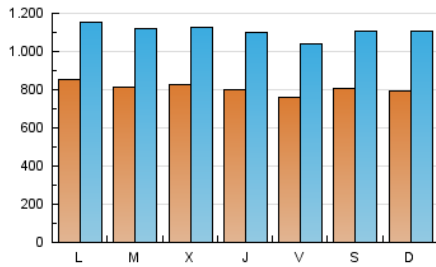

Diari de Girona

1. Cifras totales y promedios (Nacional e Internacional)

MES - AÑO	NAVEGADORES UNICOS	VISITAS	PAGINAS
Marzo - 2026	763.330	3.405.148	6.449.582
PROMEDIO DIARIO	80.797	110.863	208.016
PROMEDIO LUNES-VIERNES	81.138	111.035	211.561
PROMEDIO SABADO-DOMINGO	79.964	110.442	199.351
PAGINAS / VISITAS	1,88		
DURACION MEDIA VISITAS	0:02:46		
TIEMPO INTERACCIÓN MEDIO	0:03:57		

2. Secciones (Nacional e Internacional)

	PAGINAS	%
HOME	1.649.910	25.59 %
RESTO	4.798.588	74.41 %

3. Por día del mes (Nacional e Internacional)

Día	N. únicos	Visitas	Páginas	Día	N. únicos	Visitas	Páginas	Día	N. únicos	Visitas	Páginas
1	73.743	101.550	179.213	11	96.136	134.465	260.580	21	80.620	110.860	194.679
2	81.216	112.457	206.781	12	90.161	121.235	229.989	22	69.925	95.152	177.772
3	69.963	93.825	171.370	13	71.565	96.448	184.032	23	72.350	99.093	195.266
4	70.066	95.731	176.985	14	99.166	136.899	237.702	24	82.427	113.306	222.050
5	71.397	99.454	191.360	15	100.410	139.831	254.256	25	83.530	109.057	222.259
6	80.713	113.258	224.634	16	95.745	130.033	255.901	26	76.664	106.624	208.696
7	73.994	99.793	188.750	17	80.274	111.158	209.938	27	67.154	91.295	186.754
8	81.169	112.386	191.852	18	80.504	112.007	209.508	28	68.813	94.486	175.524
9	101.134	137.335	235.255	19	81.941	111.463	216.498	29	71.837	103.018	194.407
10	99.175	137.678	253.111	20	84.599	115.106	214.523	30	74.635	99.028	183.772
								31	73.681	102.718	195.081

4. Gráficas (Nacional e Internacional)

4.1 Por día de la semana (promedio)

N. únicos / Visitas (x 100)

Páginas (x 100)

4.2 Por franja horaria (promedio)

Visitas_ (x 1000)

Páginas (x 1000)

4.3 Por meses