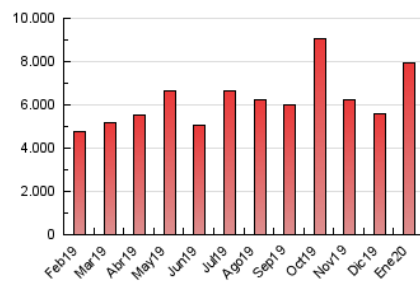

Páginas (x 1000)