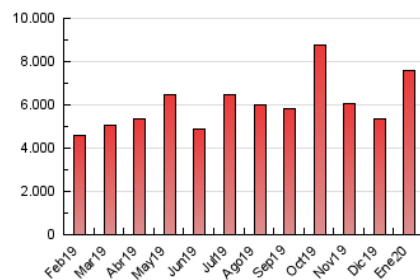

Páginas (x 1000)