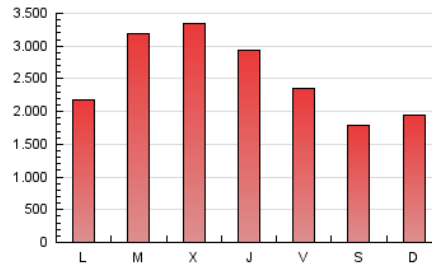

1. Cifras totales y promedios (Nacional e Internacional)

MES - AÑO	NAVEGADORES UNICOS	VISITAS	PAGINAS
Enero - 2020	972.440	2.974.621	7.950.770
PROMEDIO DIARIO	72.061	95.956	256.476
PROMEDIO LUNES-VIERNES	76.930	102.984	280.731
PROMEDIO SABADO-DOMINGO	58.063	75.750	186.746
PAGINAS / VISITAS	2,67		
DURACION MEDIA VISITAS	0:03:50		
DURACION MEDIA PAGINAS	0:02:18		

2. Secciones (Nacional e Internacional)

	PAGINAS	%
HOME	1.633.693	20.55 %
RESTO	6.317.077	79.45 %

3. Por día del mes (Nacional e Internacional)

Día	N. únicos	Visitas	Páginas	Día	N. únicos	Visitas	Páginas	Día	N. únicos	Visitas	Páginas
1	68.441	89.881	196.082	11	52.762	67.769	152.849	21	135.711	198.275	681.679
2	67.221	88.752	204.879	12	74.293	95.936	201.756	22	151.531	226.790	903.632
3	68.719	89.654	212.449	13	71.810	89.932	180.667	23	126.041	192.461	731.255
4	51.626	67.043	168.021	14	66.272	84.066	184.559	24	80.028	107.617	392.504
5	47.520	62.036	156.371	15	65.760	83.187	180.648	25	55.838	73.510	232.750
6	53.429	69.809	195.324	16	56.312	72.733	171.531	26	56.057	74.196	218.441
7	61.316	79.451	186.799	17	61.163	78.812	179.324	27	64.974	83.496	218.456
8	52.359	69.415	164.006	18	58.117	74.534	159.342	28	80.383	99.882	224.993
9	53.275	69.464	155.553	19	68.287	90.972	204.436	29	88.292	110.462	224.904
10	53.865	69.943	164.730	20	71.046	99.337	273.306	30	84.027	104.567	202.420
								31	87.419	110.639	227.104

4. Gráficas (Nacional e Internacional)

4.1 Por día de la semana (promedio)

N. únicos / Visitas (x 100)

Páginas (x 100)

4.2 Por franja horaria (promedio)

Visitas (x 1000)

Páginas (x 1000)

4.3 Por meses