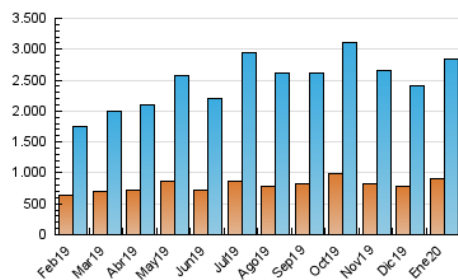

4.3 Por meses

N. únicos / Visitas (x 1000)