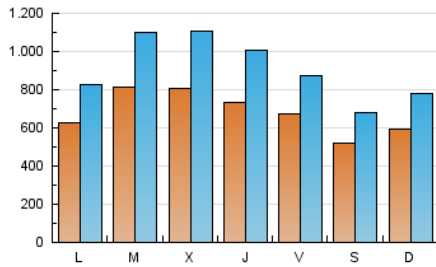

1. Cifras totales y promedios (Nacional)

MES - AÑO	NAVEGADORES UNICOS	VISITAS	PAGINAS
Enero - 2020	901.729	2.847.529	7.581.770
PROMEDIO DIARIO	68.687	91.856	244.573
PROMEDIO LUNES-VIERNES	73.249	98.497	267.436
PROMEDIO SABADO-DOMINGO	55.573	72.761	178.844
PAGINAS / VISITAS	2,66		
DURACION MEDIA VISITAS	0:03:50		
DURACION MEDIA PAGINAS	0:02:18		

2. Secciones (Nacional)

	PAGINAS	%
HOME	1.577.511	20.81 %
RESTO	6.004.259	79.19 %

3. Por día del mes (Nacional)

Día	N. únicos	Visitas	Páginas	Día	N. únicos	Visitas	Páginas	Día	N. únicos	Visitas	Páginas
1	65.778	86.578	189.361	11	50.874	65.544	148.022	21	126.223	186.441	639.330
2	64.334	85.291	197.934	12	72.042	93.293	195.991	22	141.185	213.515	844.947
3	65.820	86.249	205.265	13	69.508	87.196	174.793	23	118.722	182.845	688.656
4	49.394	64.336	162.347	14	63.750	81.058	178.058	24	75.445	101.936	370.358
5	45.677	59.816	150.845	15	63.186	80.129	174.090	25	52.348	69.340	217.106
6	51.644	67.687	190.253	16	53.978	69.941	165.004	26	52.760	70.209	206.273
7	59.325	77.095	181.405	17	58.740	75.901	172.744	27	61.529	79.413	207.635
8	50.415	67.120	159.000	18	55.781	71.753	153.281	28	75.982	94.820	213.901
9	51.236	67.065	150.588	19	65.704	87.797	196.885	29	83.971	105.476	213.852
10	51.864	67.594	159.461	20	68.214	95.723	263.063	30	79.810	99.722	192.845
								31	84.057	106.646	218.477

4. Gráficas (Nacional)

4.1 Por día de la semana (promedio)

N. únicos / Visitas (x 100)

Páginas (x 100)

4.2 Por franja horaria (promedio)

Visitas (x 1000)

Páginas (x 1000)

4.3 Por meses