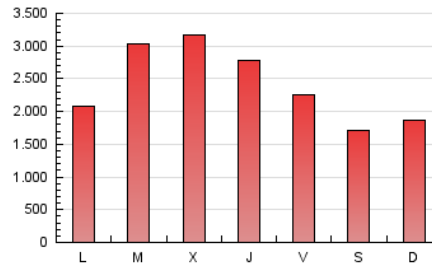

1. Cifras totales y promedios (Nacional)

MES - AÑO	NAVEGADORES UNICOS	VISITAS	PAGINAS
Enero - 2020	901.729	2.847.529	7.581.770
PROMEDIO DIARIO	68.687	91.856	244.573
PROMEDIO LUNES-VIERNES	73.249	98.497	267.436
PROMEDIO SABADO-DOMINGO	55.573	72.761	178.844
PAGINAS / VISITAS	2,66		
DURACION MEDIA VISITAS	0:03:50		
DURACION MEDIA PAGINAS	0:02:18		

2. Secciones (Nacional)

	PAGINAS	%
HOME	1.577.511	20.81 %
RESTO	6.004.259	79.19 %

3. Por día del mes (Nacional)

Día	N. únicos	Visitas	Páginas	Día	N. únicos	Visitas	Páginas	Día	N. únicos	Visitas	Páginas
1	65.778	86.578	189.361	11	50.874	65.544	148.022	21	126.223	186.441	639.330
2	64.334	85.291	197.934	12	72.042	93.293	195.991	22	141.185	213.515	844.947
3	65.820	86.249	205.265	13	69.508	87.196	174.793	23	118.722	182.845	688.656
4	49.394	64.336	162.347	14	63.750	81.058	178.058	24	75.445	101.936	370.358
5	45.677	59.816	150.845	15	63.186	80.129	174.090	25	52.348	69.340	217.106
6	51.644	67.687	190.253	16	53.978	69.941	165.004	26	52.760	70.209	206.273
7	59.325	77.095	181.405	17	58.740	75.901	172.744	27	61.529	79.413	207.635
8	50.415	67.120	159.000	18	55.781	71.753	153.281	28	75.982	94.820	213.901
9	51.236	67.065	150.588	19	65.704	87.797	196.885	29	83.971	105.476	213.852
10	51.864	67.594	159.461	20	68.214	95.723	263.063	30	79.810	99.722	192.845
								31	84.057	106.646	218.477

4. Gráficas (Nacional)

4.1 Por día de la semana (promedio)

N. únicos / Visitas (x 100)

Páginas (x 100)

4.2 Por franja horaria (promedio)

Visitas (x 1000)

Páginas (x 1000)

4.3 Por meses