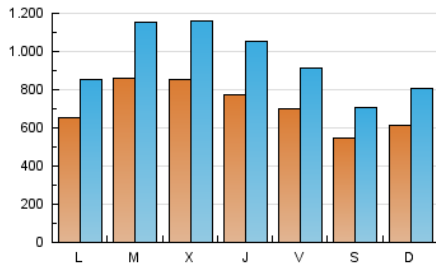

1. Cifras totales y promedios (Nacional e Internacional)

MES - AÑO	NAVEGADORES UNICOS	VISITAS	PAGINAS
Enero - 2020	972.440	2.974.621	7.950.770
PROMEDIO DIARIO	72.061	95.956	256.476
PROMEDIO LUNES-VIERNES	76.930	102.984	280.731
PROMEDIO SABADO-DOMINGO	58.063	75.750	186.746
PAGINAS / VISITAS	2,67		
DURACION MEDIA VISITAS	0:03:50		
DURACION MEDIA PAGINAS	0:02:18		

2. Secciones (Nacional e Internacional)

	PAGINAS	%
HOME	1.633.693	20.55 %
RESTO	6.317.077	79.45 %

3. Por día del mes (Nacional e Internacional)

Día	N. únicos	Visitas	Páginas	Día	N. únicos	Visitas	Páginas	Día	N. únicos	Visitas	Páginas
1	68.441	89.881	196.082	11	52.762	67.769	152.849	21	135.711	198.275	681.679
2	67.221	88.752	204.879	12	74.293	95.936	201.756	22	151.531	226.790	903.632
3	68.719	89.654	212.449	13	71.810	89.932	180.667	23	126.041	192.461	731.255
4	51.626	67.043	168.021	14	66.272	84.066	184.559	24	80.028	107.617	392.504
5	47.520	62.036	156.371	15	65.760	83.187	180.648	25	55.838	73.510	232.750
6	53.429	69.809	195.324	16	56.312	72.733	171.531	26	56.057	74.196	218.441
7	61.316	79.451	186.799	17	61.163	78.812	179.324	27	64.974	83.496	218.456
8	52.359	69.415	164.006	18	58.117	74.534	159.342	28	80.383	99.882	224.993
9	53.275	69.464	155.553	19	68.287	90.972	204.436	29	88.292	110.462	224.904
10	53.865	69.943	164.730	20	71.046	99.337	273.306	30	84.027	104.567	202.420
								31	87.419	110.639	227.104

4. Gráficas (Nacional e Internacional)

4.1 Por día de la semana (promedio)

N. únicos / Visitas (x 100)

Páginas (x 100)

4.2 Por franja horaria (promedio)

Visitas (x 1000)

Páginas (x 1000)

4.3 Por meses