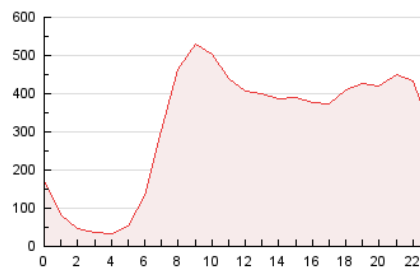

2. Secciones (Nacional)

	PAGINAS	%
HOME	1.577.511	20.81 %
RESTO	6.004.259	79.19 %

3. Por día del mes (Nacional)

Día	N. únicos	Visitas	Páginas	Día	N. únicos	Visitas	Páginas	Día	N. únicos	Visitas	Páginas
1	65.778	86.578	189.361	11	50.874	65.544	148.022	21	126.223	186.441	639.330
2	64.334	85.291	197.934	12	72.042	93.293	195.991	22	141.185	213.515	844.947
3	65.820	86.249	205.265	13	69.508	87.196	174.793	23	118.722	182.845	688.656
4	49.394	64.336	162.347	14	63.750	81.058	178.058	24	75.445	101.936	370.358
5	45.677	59.816	150.845	15	63.186	80.129	174.090	25	52.348	69.340	217.106
6	51.644	67.687	190.253	16	53.978	69.941	165.004	26	52.760	70.209	206.273
7	59.325	77.095	181.405	17	58.740	75.901	172.744	27	61.529	79.413	207.635
8	50.415	67.120	159.000	18	55.781	71.753	153.281	28	75.982	94.820	213.901
9	51.236	67.065	150.588	19	65.704	87.797	196.885	29	83.971	105.476	213.852
10	51.864	67.594	159.461	20	68.214	95.723	263.063	30	79.810	99.722	192.845
								31	84.057	106.646	218.477

4. Gráficas (Nacional)

4.1 Por día de la semana (promedio)

N. únicos / Visitas (x 100)

Páginas (x 100)

4.2 Por franja horaria (promedio)

Visitas (x 1000)

Páginas (x 1000)

4.3 Por meses

Página Vista:

Conjunto de ficheros enviado a un usuario como resultado de una petición del mismo recibida por el servidor. Cuando la página está formada por varios marcos (frames), el conjunto de los mismos tendrá, a efectos de cómputo, la consideración de una página unitaria.