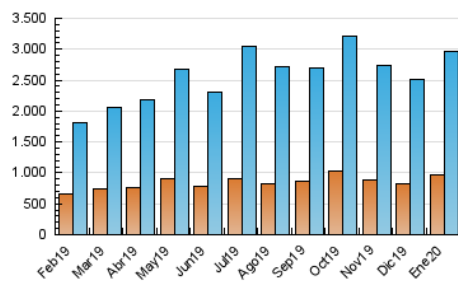

4.3 Por meses

N. únicos / Visitas (x 1000)