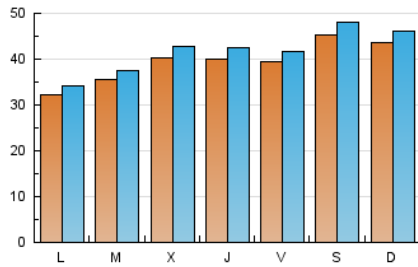

4. Gráficas (Nacional)

4.1 Por día de la semana (promedio)

N. únicos / Visitas (x 100)