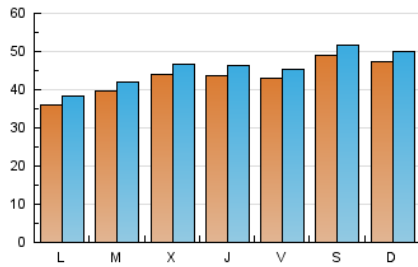

2. Secciones (Nacional e Internacional)

| | PAGINAS | % |
|--------------|---------|---------|
| HOME | 2.786 | 1.00 % |
| RESTO | 276.662 | 99.00 % |

3. Por día del mes (Nacional e Internacional)

| Día | N. únicos | Visitas | Páginas | Día | N. únicos | Visitas | Páginas | Día | N. únicos | Visitas | Páginas |
|-----|-----------|---------|---------|-----|-----------|---------|---------|-----|-----------|---------|---------|
| 1 | 4.295 | 4.512 | 10.636 | 11 | 3.737 | 3.935 | 7.899 | 21 | 3.429 | 3.621 | 7.527 |
| 2 | 4.507 | 4.755 | 11.022 | 12 | 3.420 | 3.614 | 7.736 | 22 | 4.428 | 4.758 | 9.643 |
| 3 | 4.086 | 4.331 | 8.296 | 13 | 3.505 | 3.687 | 7.210 | 23 | 5.026 | 5.393 | 9.580 |
| 4 | 4.352 | 4.605 | 9.172 | 14 | 3.819 | 4.010 | 8.225 | 24 | 3.007 | 3.192 | 6.279 |
| 5 | 4.865 | 5.149 | 11.364 | 15 | 4.760 | 4.992 | 8.605 | 25 | 4.284 | 4.528 | 6.823 |
| 6 | 5.488 | 5.828 | 11.880 | 16 | 4.501 | 4.736 | 7.571 | 26 | 5.949 | 6.311 | 11.951 |
| 7 | 5.276 | 5.556 | 11.583 | 17 | 3.658 | 3.895 | 7.432 | 27 | 5.101 | 5.447 | 10.625 |
| 8 | 6.181 | 6.501 | 13.531 | 18 | 3.533 | 3.725 | 7.518 | 28 | 4.693 | 4.958 | 9.896 |
| 9 | 4.630 | 4.890 | 10.174 | 19 | 3.425 | 3.615 | 7.736 | 29 | 4.817 | 5.060 | 10.045 |
| 10 | 3.939 | 4.171 | 8.269 | 20 | 3.396 | 3.581 | 6.739 | 30 | 4.963 | 5.231 | 9.282 |
| | | | | | | | | 31 | 3.381 | 3.551 | 5.199 |

4. Gráficas (Nacional e Internacional)

4.1 Por día de la semana (promedio)

N. únicos / Visitas (x 100)

Páginas (x 100)

4.2 Por franja horaria (promedio)

Visitas (x 1000)

Páginas (x 1000)

4.3 Por meses