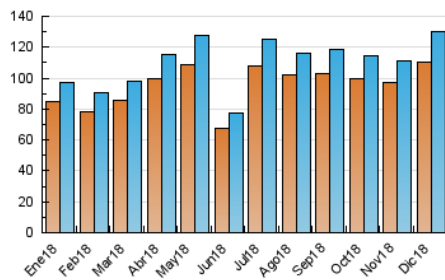

4.3 Por meses

N. únicos / Visitas (x 1000)