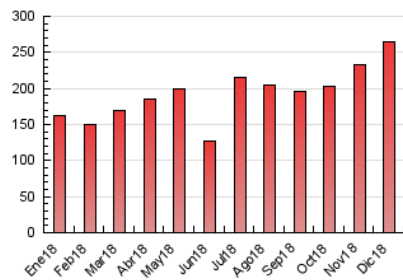

Páginas (x 1000)