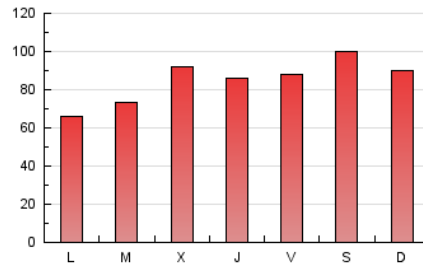

Páginas (x 100)