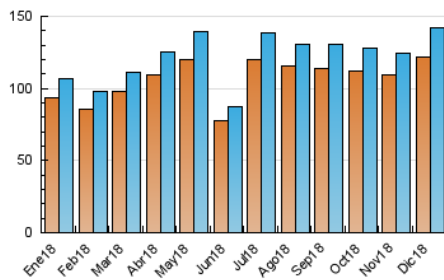

4.3 Por meses

N. únicos / Visitas (x 1000)