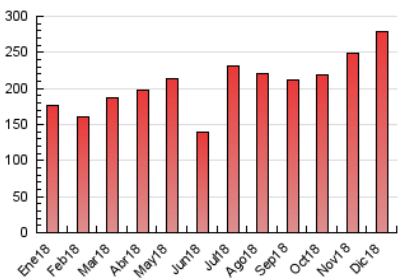

Páginas (x 1000)