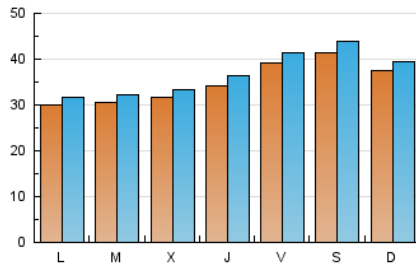

4. Gráficas (Nacional)

4.1 Por día de la semana (promedio)

N. únicos / Visitas (x 100)