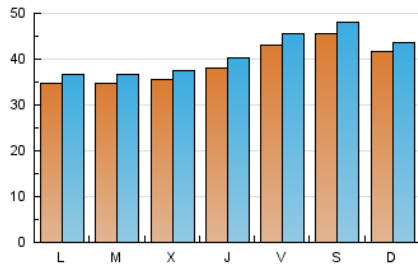

4. Gráficas (Nacional e Internacional)

4.1 Por día de la semana (promedio)

N. únicos / Visitas (x 100)