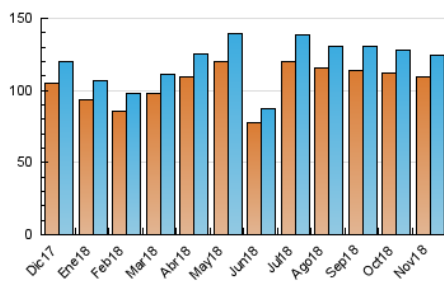

### 3. Por día del mes (Nacional e Internacional)

Día	N. únicos	Visitas	Páginas	Día	N. únicos	Visitas	Páginas	Día	N. únicos	Visitas	Páginas
1	4.511	4.746	9.514	11	4.183	4.392	7.951	21	3.505	3.701	7.473
2	4.589	4.828	10.447	12	3.423	3.632	7.456	22	3.332	3.517	7.130
3	4.372	4.593	11.076	13	3.536	3.756	7.605	23	3.837	3.999	8.344
4	3.945	4.129	9.104	14	3.484	3.707	6.704	24	4.000	4.193	8.441
5	3.333	3.529	7.703	15	3.874	4.140	7.829	25	3.831	4.006	8.260
6	3.246	3.398	8.106	16	4.488	4.743	8.118	26	3.477	3.648	8.549
7	3.805	3.975	8.169	17	5.256	5.586	9.136	27	3.489	3.707	7.870
8	3.814	4.028	8.215	18	4.725	4.967	8.020	28	3.436	3.628	8.455
9	4.449	4.725	9.445	19	3.677	3.855	6.677	29	3.542	3.759	8.650
10	4.607	4.864	8.956	20	3.628	3.782	6.433	30	4.209	4.461	8.987

4. Gráficas (Nacional e Internacional)

4.1 Por día de la semana (promedio)

N. únicos / Visitas (x 100)

Páginas (x 100)

4.2 Por franja horaria (promedio)

Visitas (x 1000)

Páginas (x 1000)

4.3 Por meses

N. únicos / Visitas (x 1000)

Páginas (x 1000)

### Duración Visita:

Tiempo en segundos de todas las visitas de dos o más páginas vistas, dividido por el número total de visitas de dos o más páginas vistas.