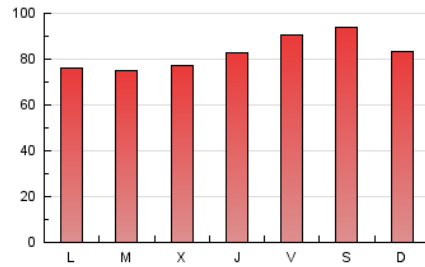

### 3. Por día del mes (Nacional e Internacional)

Día	N. únicos	Visitas	Páginas	Día	N. únicos	Visitas	Páginas	Día	N. únicos	Visitas	Páginas
1	4.511	4.746	9.514	11	4.183	4.392	7.951	21	3.505	3.701	7.473
2	4.589	4.828	10.447	12	3.423	3.632	7.456	22	3.332	3.517	7.130
3	4.372	4.593	11.076	13	3.536	3.756	7.605	23	3.837	3.999	8.344
4	3.945	4.129	9.104	14	3.484	3.707	6.704	24	4.000	4.193	8.441
5	3.333	3.529	7.703	15	3.874	4.140	7.829	25	3.831	4.006	8.260
6	3.246	3.398	8.106	16	4.488	4.743	8.118	26	3.477	3.648	8.549
7	3.805	3.975	8.169	17	5.256	5.586	9.136	27	3.489	3.707	7.870
8	3.814	4.028	8.215	18	4.725	4.967	8.020	28	3.436	3.628	8.455
9	4.449	4.725	9.445	19	3.677	3.855	6.677	29	3.542	3.759	8.650
10	4.607	4.864	8.956	20	3.628	3.782	6.433	30	4.209	4.461	8.987

4. Gráficas (Nacional e Internacional)

4.1 Por día de la semana (promedio)

N. únicos / Visitas (x 100)

Páginas (x 100)

4.2 Por franja horaria (promedio)

Visitas (x 1000)

Páginas (x 1000)

4.3 Por meses