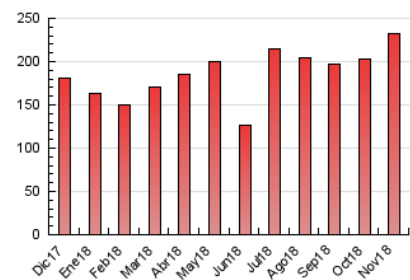

#### 3. Por día del mes (Nacional)

Día	N. únicos	Visitas	Páginas	Día	N. únicos	Visitas	Páginas	Día	N. únicos	Visitas	Páginas
1	4.159	4.384	9.080	11	3.761	3.955	7.424	21	3.085	3.266	6.974
2	4.169	4.396	9.934	12	2.996	3.182	6.924	22	2.950	3.126	6.653
3	3.870	4.073	10.468	13	3.125	3.331	7.128	23	3.454	3.608	7.824
4	3.506	3.676	8.525	14	3.094	3.302	6.220	24	3.650	3.835	7.976
5	2.828	3.001	7.080	15	3.491	3.742	7.060	25	3.426	3.581	7.755
6	2.837	2.980	7.542	16	4.114	4.357	7.635	26	2.993	3.147	7.924
7	3.406	3.563	7.655	17	4.849	5.163	8.649	27	3.033	3.231	7.297
8	3.351	3.554	7.669	18	4.328	4.550	7.398	28	3.047	3.229	7.951
9	4.029	4.281	8.892	19	3.218	3.385	6.099	29	3.185	3.394	8.182
10	4.218	4.466	8.489	20	3.194	3.343	5.925	30	3.823	4.058	8.506

##### 4.1 Por día de la semana (promedio)

N. únicos / Visitas (x 100)

Páginas (x 100)

##### 4.2 Por franja horaria (promedio)

Visitas (x 1000)

Páginas (x 1000)

##### 4.3 Por meses

N. únicos / Visitas (x 1000)

Páginas (x 1000)