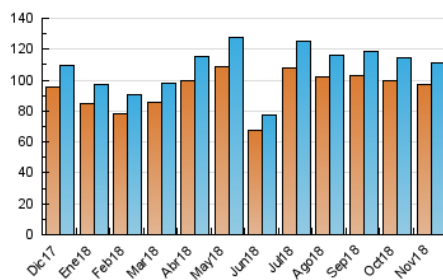

#### 3. Por día del mes (Nacional)

Día	N. únicos	Visitas	Páginas	Día	N. únicos	Visitas	Páginas	Día	N. únicos	Visitas	Páginas
1	4.159	4.384	9.080	11	3.761	3.955	7.424	21	3.085	3.266	6.974
2	4.169	4.396	9.934	12	2.996	3.182	6.924	22	2.950	3.126	6.653
3	3.870	4.073	10.468	13	3.125	3.331	7.128	23	3.454	3.608	7.824
4	3.506	3.676	8.525	14	3.094	3.302	6.220	24	3.650	3.835	7.976
5	2.828	3.001	7.080	15	3.491	3.742	7.060	25	3.426	3.581	7.755
6	2.837	2.980	7.542	16	4.114	4.357	7.635	26	2.993	3.147	7.924
7	3.406	3.563	7.655	17	4.849	5.163	8.649	27	3.033	3.231	7.297
8	3.351	3.554	7.669	18	4.328	4.550	7.398	28	3.047	3.229	7.951
9	4.029	4.281	8.892	19	3.218	3.385	6.099	29	3.185	3.394	8.182
10	4.218	4.466	8.489	20	3.194	3.343	5.925	30	3.823	4.058	8.506

##### 4.1 Por día de la semana (promedio)

N. únicos / Visitas (x 100)

Páginas (x 100)

##### 4.2 Por franja horaria (promedio)

Visitas (x 1000)

Páginas (x 1000)

##### 4.3 Por meses

N. únicos / Visitas (x 1000)

Páginas (x 1000)