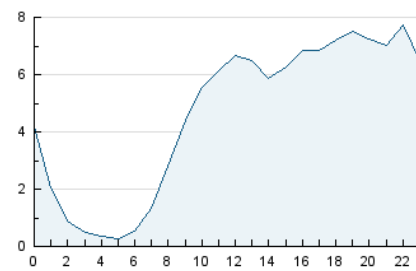

#### 3. Por día del mes (Nacional)

Día	N. únicos	Visitas	Páginas	Día	N. únicos	Visitas	Páginas	Día	N. únicos	Visitas	Páginas
1	4.159	4.384	9.080	11	3.761	3.955	7.424	21	3.085	3.266	6.974
2	4.169	4.396	9.934	12	2.996	3.182	6.924	22	2.950	3.126	6.653
3	3.870	4.073	10.468	13	3.125	3.331	7.128	23	3.454	3.608	7.824
4	3.506	3.676	8.525	14	3.094	3.302	6.220	24	3.650	3.835	7.976
5	2.828	3.001	7.080	15	3.491	3.742	7.060	25	3.426	3.581	7.755
6	2.837	2.980	7.542	16	4.114	4.357	7.635	26	2.993	3.147	7.924
7	3.406	3.563	7.655	17	4.849	5.163	8.649	27	3.033	3.231	7.297
8	3.351	3.554	7.669	18	4.328	4.550	7.398	28	3.047	3.229	7.951
9	4.029	4.281	8.892	19	3.218	3.385	6.099	29	3.185	3.394	8.182
10	4.218	4.466	8.489	20	3.194	3.343	5.925	30	3.823	4.058	8.506

##### 4.1 Por día de la semana (promedio)

N. únicos / Visitas (x 100)

Páginas (x 100)

##### 4.2 Por franja horaria (promedio)

Visitas (x 1000)

Páginas (x 1000)