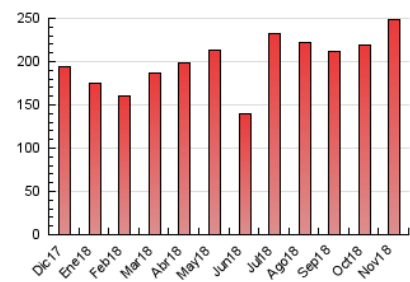

### 3. Por día del mes (Nacional e Internacional)

Día	N. únicos	Visitas	Páginas	Día	N. únicos	Visitas	Páginas	Día	N. únicos	Visitas	Páginas
1	4.511	4.746	9.514	11	4.183	4.392	7.951	21	3.505	3.701	7.473
2	4.589	4.828	10.447	12	3.423	3.632	7.456	22	3.332	3.517	7.130
3	4.372	4.593	11.076	13	3.536	3.756	7.605	23	3.837	3.999	8.344
4	3.945	4.129	9.104	14	3.484	3.707	6.704	24	4.000	4.193	8.441
5	3.333	3.529	7.703	15	3.874	4.140	7.829	25	3.831	4.006	8.260
6	3.246	3.398	8.106	16	4.488	4.743	8.118	26	3.477	3.648	8.549
7	3.805	3.975	8.169	17	5.256	5.586	9.136	27	3.489	3.707	7.870
8	3.814	4.028	8.215	18	4.725	4.967	8.020	28	3.436	3.628	8.455
9	4.449	4.725	9.445	19	3.677	3.855	6.677	29	3.542	3.759	8.650
10	4.607	4.864	8.956	20	3.628	3.782	6.433	30	4.209	4.461	8.987

4. Gráficas (Nacional e Internacional)

4.1 Por día de la semana (promedio)

N. únicos / Visitas (x 100)

Páginas (x 100)

4.2 Por franja horaria (promedio)

Visitas (x 1000)

Páginas (x 1000)

4.3 Por meses

N. únicos / Visitas (x 1000)

Páginas (x 1000)