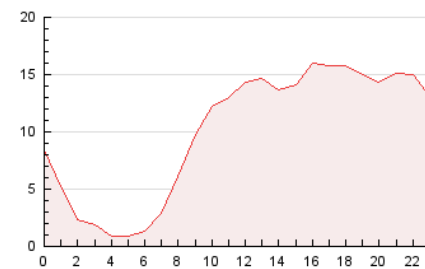

#### 3. Por día del mes (Nacional)

Día	N. únicos	Visitas	Páginas	Día	N. únicos	Visitas	Páginas	Día	N. únicos	Visitas	Páginas
1	3.926	4.254	7.785	11	3.319	3.591	6.562	21	3.525	3.827	6.924
2	3.958	4.339	8.471	12	3.591	3.907	6.759	22	3.588	3.851	7.064
3	4.489	4.848	9.065	13	2.675	2.886	5.100	23	3.392	3.697	6.410
4	5.285	5.780	9.376	14	2.890	3.143	5.787	24	3.290	3.555	6.421
5	5.666	6.136	10.039	15	3.672	3.984	6.684	25	4.047	4.409	8.124
6	5.224	5.599	9.778	16	3.577	3.891	6.692	26	4.338	4.630	7.907
7	3.977	4.297	7.725	17	3.675	3.980	7.107	27	4.677	5.017	8.164
8	3.895	4.204	6.575	18	5.231	5.695	9.555	28	3.971	4.282	7.567
9	4.215	4.564	7.699	19	5.094	5.498	8.995	29	3.837	4.181	8.205
10	3.976	4.292	7.730	20	4.494	4.810	7.665	30	3.981	4.403	9.284
								31	4.508	4.881	10.457

##### 4.1 Por día de la semana (promedio)

N. únicos / Visitas (x 100)

Páginas (x 100)

##### 4.2 Por franja horaria (promedio)

Visitas (x 1000)

Páginas (x 1000)

##### 4.3 Por meses

N. únicos / Visitas (x 1000)

Páginas (x 1000)