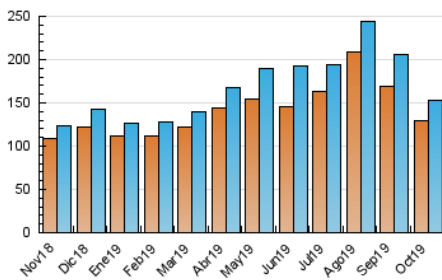

### 3. Por día del mes (Nacional e Internacional)

Día	N. únicos	Visitas	Páginas	Día	N. únicos	Visitas	Páginas	Día	N. únicos	Visitas	Páginas
1	4.446	4.796	8.466	11	3.651	3.948	6.976	21	4.017	4.343	7.537
2	4.449	4.867	9.067	12	3.814	4.140	7.049	22	4.047	4.340	7.613
3	5.001	5.388	9.658	13	2.942	3.163	5.407	23	3.933	4.262	7.080
4	5.779	6.315	10.010	14	3.292	3.552	6.344	24	3.813	4.109	7.007
5	6.197	6.652	10.618	15	4.209	4.544	7.314	25	4.565	4.958	8.709
6	5.651	6.049	10.297	16	4.095	4.441	7.317	26	4.791	5.105	8.448
7	4.489	4.830	8.340	17	4.244	4.576	7.801	27	5.257	5.626	8.877
8	4.323	4.650	7.091	18	5.797	6.285	10.239	28	4.531	4.874	8.236
9	4.719	5.092	8.339	19	5.556	5.979	9.521	29	4.497	4.871	8.935
10	4.468	4.817	8.334	20	4.988	5.328	8.254	30	4.657	5.106	10.088
								31	5.057	5.455	11.099

##### 4.1 Por día de la semana (promedio)

N. únicos / Visitas (x 100)

Páginas (x 100)

##### 4.2 Por franja horaria (promedio)

Visitas (x 1000)

Páginas (x 1000)

##### 4.3 Por meses

N. únicos / Visitas (x 1000)

Páginas (x 1000)