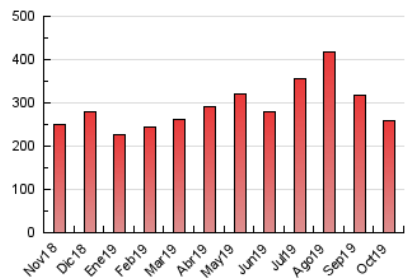

### 3. Por día del mes (Nacional e Internacional)

Día	N. únicos	Visitas	Páginas	Día	N. únicos	Visitas	Páginas	Día	N. únicos	Visitas	Páginas
1	4.446	4.796	8.466	11	3.651	3.948	6.976	21	4.017	4.343	7.537
2	4.449	4.867	9.067	12	3.814	4.140	7.049	22	4.047	4.340	7.613
3	5.001	5.388	9.658	13	2.942	3.163	5.407	23	3.933	4.262	7.080
4	5.779	6.315	10.010	14	3.292	3.552	6.344	24	3.813	4.109	7.007
5	6.197	6.652	10.618	15	4.209	4.544	7.314	25	4.565	4.958	8.709
6	5.651	6.049	10.297	16	4.095	4.441	7.317	26	4.791	5.105	8.448
7	4.489	4.830	8.340	17	4.244	4.576	7.801	27	5.257	5.626	8.877
8	4.323	4.650	7.091	18	5.797	6.285	10.239	28	4.531	4.874	8.236
9	4.719	5.092	8.339	19	5.556	5.979	9.521	29	4.497	4.871	8.935
10	4.468	4.817	8.334	20	4.988	5.328	8.254	30	4.657	5.106	10.088
								31	5.057	5.455	11.099

##### 4.1 Por día de la semana (promedio)

N. únicos / Visitas (x 100)

Páginas (x 100)

##### 4.2 Por franja horaria (promedio)

Visitas (x 1000)

Páginas (x 1000)

##### 4.3 Por meses

N. únicos / Visitas (x 1000)

Páginas (x 1000)