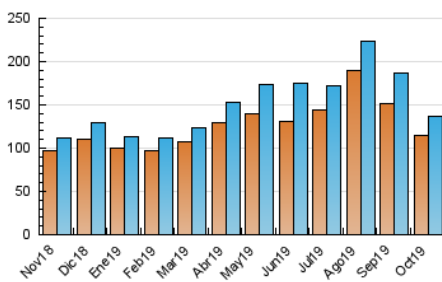

#### 3. Por día del mes (Nacional)

Día	N. únicos	Visitas	Páginas	Día	N. únicos	Visitas	Páginas	Día	N. únicos	Visitas	Páginas
1	3.926	4.254	7.785	11	3.319	3.591	6.562	21	3.525	3.827	6.924
2	3.958	4.339	8.471	12	3.591	3.907	6.759	22	3.588	3.851	7.064
3	4.489	4.848	9.065	13	2.675	2.886	5.100	23	3.392	3.697	6.410
4	5.285	5.780	9.376	14	2.890	3.143	5.787	24	3.290	3.555	6.421
5	5.666	6.136	10.039	15	3.672	3.984	6.684	25	4.047	4.409	8.124
6	5.224	5.599	9.778	16	3.577	3.891	6.692	26	4.338	4.630	7.907
7	3.977	4.297	7.725	17	3.675	3.980	7.107	27	4.677	5.017	8.164
8	3.895	4.204	6.575	18	5.231	5.695	9.555	28	3.971	4.282	7.567
9	4.215	4.564	7.699	19	5.094	5.498	8.995	29	3.837	4.181	8.205
10	3.976	4.292	7.730	20	4.494	4.810	7.665	30	3.981	4.403	9.284
								31	4.508	4.881	10.457

##### 4.1 Por día de la semana (promedio)

N. únicos / Visitas (x 100)

Páginas (x 100)

##### 4.2 Por franja horaria (promedio)

Visitas (x 1000)

Páginas (x 1000)

##### 4.3 Por meses

N. únicos / Visitas (x 1000)

Páginas (x 1000)