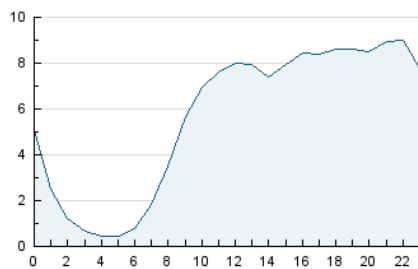

#### 3. Por día del mes (Nacional)

Día	N. únicos	Visitas	Páginas	Día	N. únicos	Visitas	Páginas	Día	N. únicos	Visitas	Páginas
1	3.926	4.254	7.785	11	3.319	3.591	6.562	21	3.525	3.827	6.924
2	3.958	4.339	8.471	12	3.591	3.907	6.759	22	3.588	3.851	7.064
3	4.489	4.848	9.065	13	2.675	2.886	5.100	23	3.392	3.697	6.410
4	5.285	5.780	9.376	14	2.890	3.143	5.787	24	3.290	3.555	6.421
5	5.666	6.136	10.039	15	3.672	3.984	6.684	25	4.047	4.409	8.124
6	5.224	5.599	9.778	16	3.577	3.891	6.692	26	4.338	4.630	7.907
7	3.977	4.297	7.725	17	3.675	3.980	7.107	27	4.677	5.017	8.164
8	3.895	4.204	6.575	18	5.231	5.695	9.555	28	3.971	4.282	7.567
9	4.215	4.564	7.699	19	5.094	5.498	8.995	29	3.837	4.181	8.205
10	3.976	4.292	7.730	20	4.494	4.810	7.665	30	3.981	4.403	9.284
								31	4.508	4.881	10.457

##### 4.1 Por día de la semana (promedio)

N. únicos / Visitas (x 100)

Páginas (x 100)

##### 4.2 Por franja horaria (promedio)

Visitas (x 1000)

Páginas (x 1000)