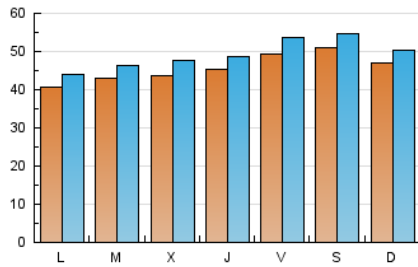

4. Gráficas (Nacional e Internacional)

4.1 Por día de la semana (promedio)

N. únicos / Visitas (x 100)