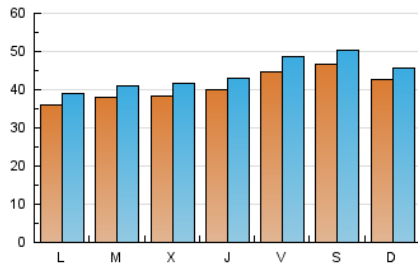

4. Gráficas (Nacional)

4.1 Por día de la semana (promedio)

N. únicos / Visitas (x 100)