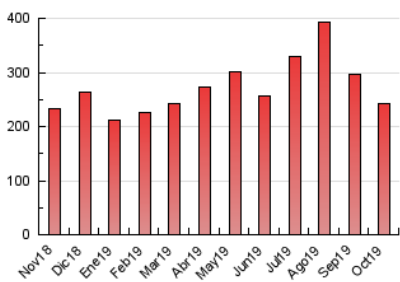

#### 3. Por día del mes (Nacional)

Día	N. únicos	Visitas	Páginas	Día	N. únicos	Visitas	Páginas	Día	N. únicos	Visitas	Páginas
1	3.926	4.254	7.785	11	3.319	3.591	6.562	21	3.525	3.827	6.924
2	3.958	4.339	8.471	12	3.591	3.907	6.759	22	3.588	3.851	7.064
3	4.489	4.848	9.065	13	2.675	2.886	5.100	23	3.392	3.697	6.410
4	5.285	5.780	9.376	14	2.890	3.143	5.787	24	3.290	3.555	6.421
5	5.666	6.136	10.039	15	3.672	3.984	6.684	25	4.047	4.409	8.124
6	5.224	5.599	9.778	16	3.577	3.891	6.692	26	4.338	4.630	7.907
7	3.977	4.297	7.725	17	3.675	3.980	7.107	27	4.677	5.017	8.164
8	3.895	4.204	6.575	18	5.231	5.695	9.555	28	3.971	4.282	7.567
9	4.215	4.564	7.699	19	5.094	5.498	8.995	29	3.837	4.181	8.205
10	3.976	4.292	7.730	20	4.494	4.810	7.665	30	3.981	4.403	9.284
								31	4.508	4.881	10.457

##### 4.1 Por día de la semana (promedio)

N. únicos / Visitas (x 100)

Páginas (x 100)

##### 4.2 Por franja horaria (promedio)

Visitas (x 1000)

Páginas (x 1000)

##### 4.3 Por meses

N. únicos / Visitas (x 1000)

Páginas (x 1000)