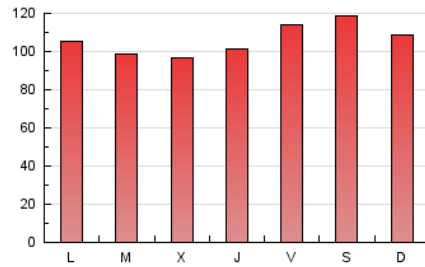

1. Cifras totales y promedios (Nacional e Internacional)

MES - AÑO	NAVEGADORES UNICOS	VISITAS	PAGINAS
Septiembre - 2019	168.419	206.061	318.598
PROMEDIO DIARIO	6.349	6.869	10.620
PROMEDIO LUNES-VIERNES	6.038	6.541	10.313
PROMEDIO SABADO-DOMINGO	7.074	7.633	11.337
PAGINAS / VISITAS	1,55		
DURACION MEDIA VISITAS	0:01:43		
DURACION MEDIA PAGINAS	0:00:40		

2. Secciones (Nacional e Internacional)

	PAGINAS	%
HOME	3.541	1.11 %
RESTO	315.057	98.89 %

3. Por día del mes (Nacional e Internacional)

Día	N. únicos	Visitas	Páginas	Día	N. únicos	Visitas	Páginas	Día	N. únicos	Visitas	Páginas
1	8.837	9.349	13.785	11	5.483	5.997	9.581	21	7.107	7.741	12.598
2	7.993	8.485	12.961	12	5.719	6.223	9.109	22	6.686	7.168	10.770
3	6.592	7.079	10.813	13	6.196	6.793	10.487	23	5.902	6.342	9.777
4	6.593	7.136	11.541	14	7.538	8.202	11.424	24	5.156	5.612	8.484
5	6.289	6.784	11.712	15	6.602	7.235	9.823	25	4.768	5.156	8.726
6	6.939	7.527	12.549	16	6.498	7.111	10.827	26	5.147	5.574	9.559
7	7.346	7.928	11.977	17	6.199	6.826	9.966	27	5.960	6.472	10.909
8	7.162	7.720	10.742	18	5.106	5.548	8.721	28	6.514	7.103	11.542
9	6.670	7.347	10.132	19	6.394	6.776	10.127	29	5.871	6.249	9.370
10	5.996	6.535	10.158	20	6.557	7.075	11.613	30	4.650	4.968	8.815

4. Gráficas (Nacional e Internacional)

4.1 Por día de la semana (promedio)

N. únicos / Visitas (x 100)

Páginas (x 100)

4.2 Por franja horaria (promedio)

Visitas (x 1000)

Páginas (x 1000)

4.3 Por meses