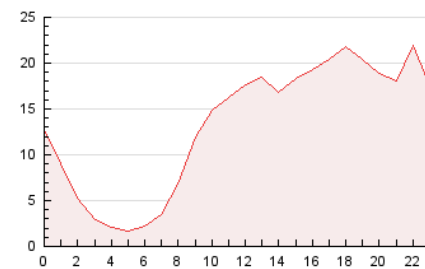

2. Secciones (Nacional e Internacional)

	PAGINAS	%
HOME	3.541	1.11 %
RESTO	315.057	98.89 %

3. Por día del mes (Nacional e Internacional)

Día	N. únicos	Visitas	Páginas	Día	N. únicos	Visitas	Páginas	Día	N. únicos	Visitas	Páginas
1	8.837	9.349	13.785	11	5.483	5.997	9.581	21	7.107	7.741	12.598
2	7.993	8.485	12.961	12	5.719	6.223	9.109	22	6.686	7.168	10.770
3	6.592	7.079	10.813	13	6.196	6.793	10.487	23	5.902	6.342	9.777
4	6.593	7.136	11.541	14	7.538	8.202	11.424	24	5.156	5.612	8.484
5	6.289	6.784	11.712	15	6.602	7.235	9.823	25	4.768	5.156	8.726
6	6.939	7.527	12.549	16	6.498	7.111	10.827	26	5.147	5.574	9.559
7	7.346	7.928	11.977	17	6.199	6.826	9.966	27	5.960	6.472	10.909
8	7.162	7.720	10.742	18	5.106	5.548	8.721	28	6.514	7.103	11.542
9	6.670	7.347	10.132	19	6.394	6.776	10.127	29	5.871	6.249	9.370
10	5.996	6.535	10.158	20	6.557	7.075	11.613	30	4.650	4.968	8.815

4. Gráficas (Nacional e Internacional)

4.1 Por día de la semana (promedio)

N. únicos / Visitas (x 100)

Páginas (x 100)

4.2 Por franja horaria (promedio)

Visitas (x 1000)

Páginas (x 1000)

4.3 Por meses