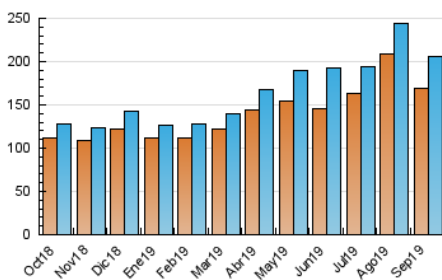

4.3 Por meses

N. únicos / Visitas (x 1000)