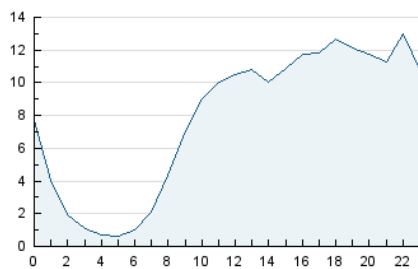

2. Secciones (Nacional)

	PAGINAS	%
HOME	3.020	1.02 %
RESTO	293.747	98.98 %

3. Por día del mes (Nacional)

Día	N. únicos	Visitas	Páginas	Día	N. únicos	Visitas	Páginas	Día	N. únicos	Visitas	Páginas
1	8.297	8.809	13.131	11	4.845	5.334	8.806	21	6.623	7.226	11.970
2	7.237	7.712	12.045	12	5.202	5.680	8.455	22	6.167	6.631	10.154
3	5.847	6.310	9.945	13	5.782	6.308	9.900	23	5.323	5.724	9.053
4	5.904	6.447	10.765	14	7.077	7.664	10.806	24	4.604	5.027	7.818
5	5.678	6.219	11.068	15	6.091	6.694	9.226	25	4.304	4.670	8.144
6	6.406	6.954	11.871	16	5.975	6.537	10.136	26	4.459	4.851	8.727
7	6.617	7.205	11.147	17	5.687	6.257	9.322	27	5.163	5.639	9.994
8	6.534	7.059	9.980	18	4.603	5.015	8.118	28	5.926	6.437	10.807
9	5.887	6.513	9.225	19	5.833	6.245	9.491	29	5.224	5.572	8.568
10	5.164	5.666	9.218	20	6.002	6.496	10.907	30	3.951	4.243	7.970

4. Gráficas (Nacional)

4.1 Por día de la semana (promedio)

N. únicos / Visitas (x 100)

Páginas (x 100)

4.2 Por franja horaria (promedio)

Visitas (x 1000)

Páginas (x 1000)

4.3 Por meses