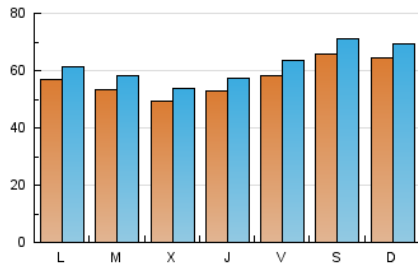

1. Cifras totales y promedios (Nacional)

MES - AÑO	NAVEGADORES UNICOS	VISITAS	PAGINAS
Septiembre - 2019	152.113	187.144	296.767
PROMEDIO DIARIO	5.747	6.238	9.892
PROMEDIO LUNES-VIERNES	5.422	5.897	9.570
PROMEDIO SABADO-DOMINGO	6.506	7.033	10.643
PAGINAS / VISITAS	1,59		
DURACION MEDIA VISITAS	0:01:46		
DURACION MEDIA PAGINAS	0:00:38		

2. Secciones (Nacional)

	PAGINAS	%
HOME	3.020	1.02 %
RESTO	293.747	98.98 %

3. Por día del mes (Nacional)

Día	N. únicos	Visitas	Páginas	Día	N. únicos	Visitas	Páginas	Día	N. únicos	Visitas	Páginas
1	8.297	8.809	13.131	11	4.845	5.334	8.806	21	6.623	7.226	11.970
2	7.237	7.712	12.045	12	5.202	5.680	8.455	22	6.167	6.631	10.154
3	5.847	6.310	9.945	13	5.782	6.308	9.900	23	5.323	5.724	9.053
4	5.904	6.447	10.765	14	7.077	7.664	10.806	24	4.604	5.027	7.818
5	5.678	6.219	11.068	15	6.091	6.694	9.226	25	4.304	4.670	8.144
6	6.406	6.954	11.871	16	5.975	6.537	10.136	26	4.459	4.851	8.727
7	6.617	7.205	11.147	17	5.687	6.257	9.322	27	5.163	5.639	9.994
8	6.534	7.059	9.980	18	4.603	5.015	8.118	28	5.926	6.437	10.807
9	5.887	6.513	9.225	19	5.833	6.245	9.491	29	5.224	5.572	8.568
10	5.164	5.666	9.218	20	6.002	6.496	10.907	30	3.951	4.243	7.970

4. Gráficas (Nacional)

4.1 Por día de la semana (promedio)

N. únicos / Visitas (x 100)

Páginas (x 100)

4.2 Por franja horaria (promedio)

Visitas (x 1000)

Páginas (x 1000)

4.3 Por meses