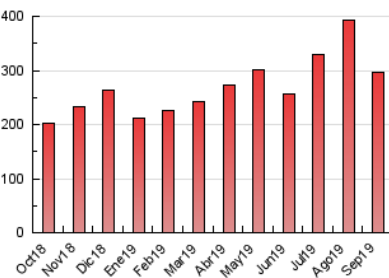

Páginas (x 1000)