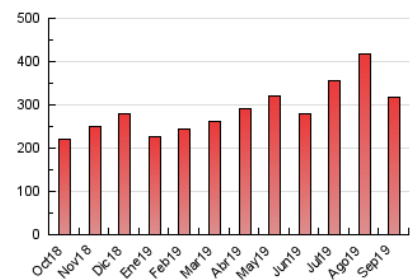

Páginas (x 1000)