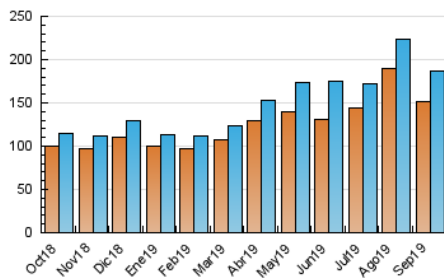

4.3 Por meses

N. únicos / Visitas (x 1000)