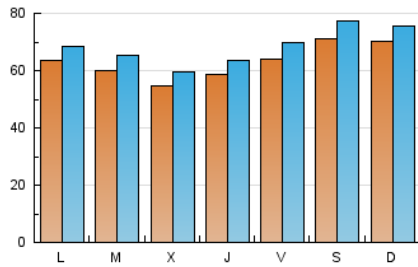

1. Cifras totales y promedios (Nacional e Internacional)

MES - AÑO	NAVEGADORES UNICOS	VISITAS	PAGINAS
Septiembre - 2019	168.419	206.061	318.598
PROMEDIO DIARIO	6.349	6.869	10.620
PROMEDIO LUNES-VIERNES	6.038	6.541	10.313
PROMEDIO SABADO-DOMINGO	7.074	7.633	11.337
PAGINAS / VISITAS	1,55		
DURACION MEDIA VISITAS	0:01:43		
DURACION MEDIA PAGINAS	0:00:40		

2. Secciones (Nacional e Internacional)

	PAGINAS	%
HOME	3.541	1.11 %
RESTO	315.057	98.89 %

3. Por día del mes (Nacional e Internacional)

Día	N. únicos	Visitas	Páginas	Día	N. únicos	Visitas	Páginas	Día	N. únicos	Visitas	Páginas
1	8.837	9.349	13.785	11	5.483	5.997	9.581	21	7.107	7.741	12.598
2	7.993	8.485	12.961	12	5.719	6.223	9.109	22	6.686	7.168	10.770
3	6.592	7.079	10.813	13	6.196	6.793	10.487	23	5.902	6.342	9.777
4	6.593	7.136	11.541	14	7.538	8.202	11.424	24	5.156	5.612	8.484
5	6.289	6.784	11.712	15	6.602	7.235	9.823	25	4.768	5.156	8.726
6	6.939	7.527	12.549	16	6.498	7.111	10.827	26	5.147	5.574	9.559
7	7.346	7.928	11.977	17	6.199	6.826	9.966	27	5.960	6.472	10.909
8	7.162	7.720	10.742	18	5.106	5.548	8.721	28	6.514	7.103	11.542
9	6.670	7.347	10.132	19	6.394	6.776	10.127	29	5.871	6.249	9.370
10	5.996	6.535	10.158	20	6.557	7.075	11.613	30	4.650	4.968	8.815

4. Gráficas (Nacional e Internacional)

4.1 Por día de la semana (promedio)

N. únicos / Visitas (x 100)

Páginas (x 100)

4.2 Por franja horaria (promedio)

Visitas (x 1000)

Páginas (x 1000)

4.3 Por meses