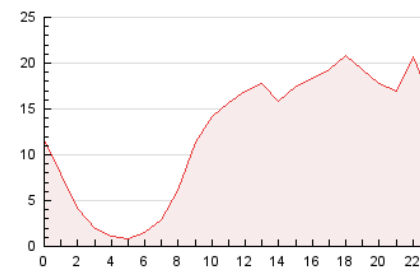

2. Secciones (Nacional)

	PAGINAS	%
HOME	3.020	1.02 %
RESTO	293.747	98.98 %

3. Por día del mes (Nacional)

Día	N. únicos	Visitas	Páginas	Día	N. únicos	Visitas	Páginas	Día	N. únicos	Visitas	Páginas
1	8.297	8.809	13.131	11	4.845	5.334	8.806	21	6.623	7.226	11.970
2	7.237	7.712	12.045	12	5.202	5.680	8.455	22	6.167	6.631	10.154
3	5.847	6.310	9.945	13	5.782	6.308	9.900	23	5.323	5.724	9.053
4	5.904	6.447	10.765	14	7.077	7.664	10.806	24	4.604	5.027	7.818
5	5.678	6.219	11.068	15	6.091	6.694	9.226	25	4.304	4.670	8.144
6	6.406	6.954	11.871	16	5.975	6.537	10.136	26	4.459	4.851	8.727
7	6.617	7.205	11.147	17	5.687	6.257	9.322	27	5.163	5.639	9.994
8	6.534	7.059	9.980	18	4.603	5.015	8.118	28	5.926	6.437	10.807
9	5.887	6.513	9.225	19	5.833	6.245	9.491	29	5.224	5.572	8.568
10	5.164	5.666	9.218	20	6.002	6.496	10.907	30	3.951	4.243	7.970

4. Gráficas (Nacional)

4.1 Por día de la semana (promedio)

N. únicos / Visitas (x 100)

Páginas (x 100)

4.2 Por franja horaria (promedio)

Visitas (x 1000)

Páginas (x 1000)

4.3 Por meses