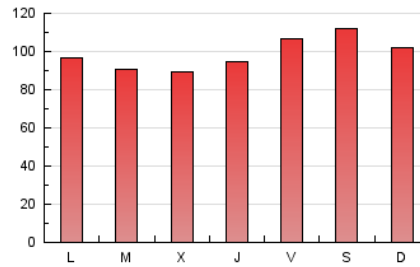

1. Cifras totales y promedios (Nacional)

MES - AÑO	NAVEGADORES UNICOS	VISITAS	PAGINAS
Septiembre - 2019	152.113	187.144	296.767
PROMEDIO DIARIO	5.747	6.238	9.892
PROMEDIO LUNES-VIERNES	5.422	5.897	9.570
PROMEDIO SABADO-DOMINGO	6.506	7.033	10.643
PAGINAS / VISITAS	1,59		
DURACION MEDIA VISITAS	0:01:46		
DURACION MEDIA PAGINAS	0:00:38		

2. Secciones (Nacional)

	PAGINAS	%
HOME	3.020	1.02 %
RESTO	293.747	98.98 %

3. Por día del mes (Nacional)

Día	N. únicos	Visitas	Páginas	Día	N. únicos	Visitas	Páginas	Día	N. únicos	Visitas	Páginas
1	8.297	8.809	13.131	11	4.845	5.334	8.806	21	6.623	7.226	11.970
2	7.237	7.712	12.045	12	5.202	5.680	8.455	22	6.167	6.631	10.154
3	5.847	6.310	9.945	13	5.782	6.308	9.900	23	5.323	5.724	9.053
4	5.904	6.447	10.765	14	7.077	7.664	10.806	24	4.604	5.027	7.818
5	5.678	6.219	11.068	15	6.091	6.694	9.226	25	4.304	4.670	8.144
6	6.406	6.954	11.871	16	5.975	6.537	10.136	26	4.459	4.851	8.727
7	6.617	7.205	11.147	17	5.687	6.257	9.322	27	5.163	5.639	9.994
8	6.534	7.059	9.980	18	4.603	5.015	8.118	28	5.926	6.437	10.807
9	5.887	6.513	9.225	19	5.833	6.245	9.491	29	5.224	5.572	8.568
10	5.164	5.666	9.218	20	6.002	6.496	10.907	30	3.951	4.243	7.970

4. Gráficas (Nacional)

4.1 Por día de la semana (promedio)

N. únicos / Visitas (x 100)

Páginas (x 100)

4.2 Por franja horaria (promedio)

Visitas (x 1000)

Páginas (x 1000)

4.3 Por meses