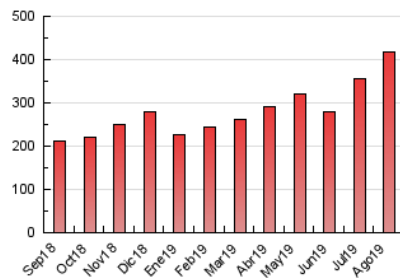

### 3. Por día del mes (Nacional e Internacional)

Día	N. únicos	Visitas	Páginas	Día	N. únicos	Visitas	Páginas	Día	N. únicos	Visitas	Páginas
1	6.978	7.353	12.319	11	6.923	7.353	11.721	21	6.101	6.402	10.445
2	7.784	8.405	15.324	12	6.483	6.859	13.166	22	7.024	7.486	11.855
3	10.461	11.222	17.726	13	6.375	6.752	13.034	23	6.813	7.154	11.387
4	11.085	11.944	21.792	14	7.884	8.256	13.783	24	7.158	7.523	12.324
5	9.834	10.615	20.313	15	7.481	7.851	12.837	25	7.263	7.683	12.862
6	8.607	9.175	16.723	16	6.143	6.392	10.204	26	6.117	6.438	11.092
7	7.790	8.217	14.332	17	6.065	6.366	10.197	27	5.957	6.254	11.446
8	7.357	7.926	14.427	18	6.238	6.555	10.297	28	7.192	7.589	13.595
9	8.595	9.284	17.345	19	6.269	6.603	10.992	29	8.076	8.445	14.384
10	7.813	8.224	14.951	20	6.082	6.373	10.106	30	7.886	8.372	13.734
								31	8.135	8.572	12.984

4. Gráficas (Nacional e Internacional)

4.1 Por día de la semana (promedio)

N. únicos / Visitas (x 100)

Páginas (x 100)

4.2 Por franja horaria (promedio)

Visitas (x 1000)

Páginas (x 1000)

4.3 Por meses

N. únicos / Visitas (x 1000)

Páginas (x 1000)