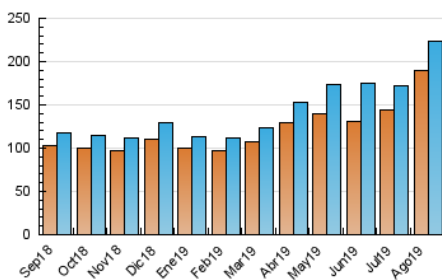

#### 3. Por día del mes (Nacional)

Día	N. únicos	Visitas	Páginas	Día	N. únicos	Visitas	Páginas	Día	N. únicos	Visitas	Páginas
1	6.329	6.645	11.500	11	6.378	6.806	11.069	21	5.575	5.848	9.623
2	7.172	7.747	14.550	12	5.859	6.204	12.250	22	6.465	6.907	11.113
3	9.670	10.381	16.673	13	5.807	6.120	12.263	23	6.338	6.654	10.747
4	10.258	11.092	20.761	14	7.117	7.479	12.823	24	6.484	6.790	11.428
5	8.947	9.647	19.000	15	6.848	7.196	12.062	25	6.514	6.915	11.992
6	7.795	8.320	15.650	16	5.442	5.719	9.414	26	5.493	5.820	10.393
7	7.077	7.465	13.409	17	5.436	5.702	9.392	27	5.396	5.683	10.757
8	6.760	7.282	13.651	18	5.636	5.936	9.541	28	6.620	7.001	12.883
9	7.941	8.592	16.497	19	5.635	5.935	10.144	29	7.525	7.913	13.757
10	7.170	7.566	14.164	20	5.506	5.782	9.408	30	7.360	7.816	13.007
								31	7.632	8.038	12.342

##### 4.1 Por día de la semana (promedio)

N. únicos / Visitas (x 100)

Páginas (x 100)

##### 4.2 Por franja horaria (promedio)

Visitas (x 1000)

Páginas (x 1000)

##### 4.3 Por meses

N. únicos / Visitas (x 1000)

Páginas (x 1000)