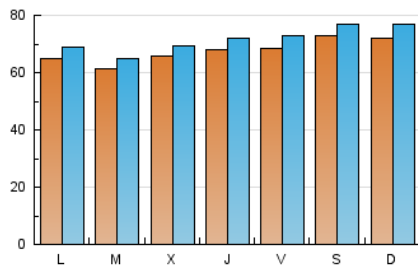

4. Gráficas (Nacional)

4.1 Por día de la semana (promedio)

N. únicos / Visitas (x 100)