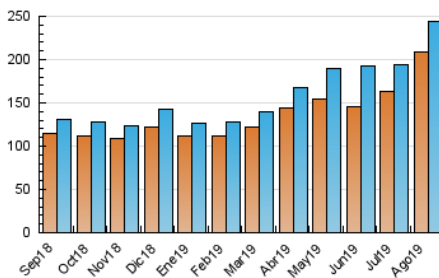

### 3. Por día del mes (Nacional e Internacional)

Día	N. únicos	Visitas	Páginas	Día	N. únicos	Visitas	Páginas	Día	N. únicos	Visitas	Páginas
1	6.978	7.353	12.319	11	6.923	7.353	11.721	21	6.101	6.402	10.445
2	7.784	8.405	15.324	12	6.483	6.859	13.166	22	7.024	7.486	11.855
3	10.461	11.222	17.726	13	6.375	6.752	13.034	23	6.813	7.154	11.387
4	11.085	11.944	21.792	14	7.884	8.256	13.783	24	7.158	7.523	12.324
5	9.834	10.615	20.313	15	7.481	7.851	12.837	25	7.263	7.683	12.862
6	8.607	9.175	16.723	16	6.143	6.392	10.204	26	6.117	6.438	11.092
7	7.790	8.217	14.332	17	6.065	6.366	10.197	27	5.957	6.254	11.446
8	7.357	7.926	14.427	18	6.238	6.555	10.297	28	7.192	7.589	13.595
9	8.595	9.284	17.345	19	6.269	6.603	10.992	29	8.076	8.445	14.384
10	7.813	8.224	14.951	20	6.082	6.373	10.106	30	7.886	8.372	13.734
								31	8.135	8.572	12.984

4. Gráficas (Nacional e Internacional)

4.1 Por día de la semana (promedio)

N. únicos / Visitas (x 100)

Páginas (x 100)

4.2 Por franja horaria (promedio)

Visitas (x 1000)

Páginas (x 1000)

4.3 Por meses

N. únicos / Visitas (x 1000)

Páginas (x 1000)