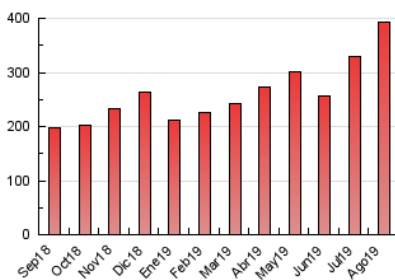

#### 3. Por día del mes (Nacional)

Día	N. únicos	Visitas	Páginas	Día	N. únicos	Visitas	Páginas	Día	N. únicos	Visitas	Páginas
1	6.329	6.645	11.500	11	6.378	6.806	11.069	21	5.575	5.848	9.623
2	7.172	7.747	14.550	12	5.859	6.204	12.250	22	6.465	6.907	11.113
3	9.670	10.381	16.673	13	5.807	6.120	12.263	23	6.338	6.654	10.747
4	10.258	11.092	20.761	14	7.117	7.479	12.823	24	6.484	6.790	11.428
5	8.947	9.647	19.000	15	6.848	7.196	12.062	25	6.514	6.915	11.992
6	7.795	8.320	15.650	16	5.442	5.719	9.414	26	5.493	5.820	10.393
7	7.077	7.465	13.409	17	5.436	5.702	9.392	27	5.396	5.683	10.757
8	6.760	7.282	13.651	18	5.636	5.936	9.541	28	6.620	7.001	12.883
9	7.941	8.592	16.497	19	5.635	5.935	10.144	29	7.525	7.913	13.757
10	7.170	7.566	14.164	20	5.506	5.782	9.408	30	7.360	7.816	13.007
								31	7.632	8.038	12.342

##### 4.1 Por día de la semana (promedio)

N. únicos / Visitas (x 100)

Páginas (x 100)

##### 4.2 Por franja horaria (promedio)

Visitas (x 1000)

Páginas (x 1000)

##### 4.3 Por meses

N. únicos / Visitas (x 1000)

Páginas (x 1000)