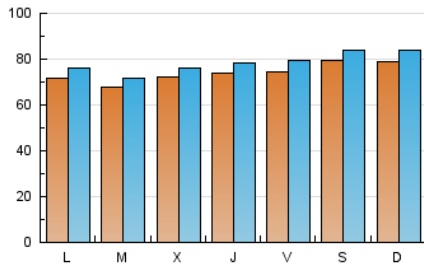

4. Gráficas (Nacional e Internacional)

4.1 Por día de la semana (promedio)

N. únicos / Visitas (x 100)