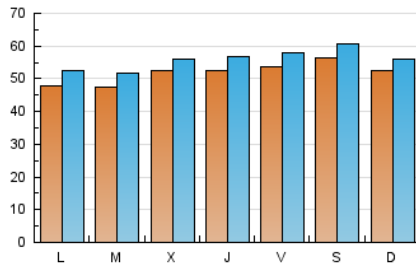

1. Cifras totales y promedios (Nacional)

MES - AÑO	NAVEGADORES UNICOS	VISITAS	PAGINAS
Julio - 2019	143.619	172.727	329.506
PROMEDIO DIARIO	5.154	5.572	10.629
PROMEDIO LUNES-VIERNES	5.052	5.481	10.878
PROMEDIO SABADO-DOMINGO	5.449	5.832	9.915
PAGINAS / VISITAS	1,91		
DURACION MEDIA VISITAS	0:00:53		
DURACION MEDIA PAGINAS	0:00:13		

2. Secciones (Nacional)

	PAGINAS	%
HOME	3.533	1.07 %
RESTO	325.973	98.93 %

3. Por día del mes (Nacional)

Día	N. únicos	Visitas	Páginas	Día	N. únicos	Visitas	Páginas	Día	N. únicos	Visitas	Páginas
1	4.995	6.156	12.921	11	4.949	5.279	9.644	21	5.031	5.283	9.642
2	4.678	5.838	12.901	12	5.140	5.447	9.319	22	4.850	5.131	10.983
3	4.857	5.553	8.641	13	5.464	5.787	9.472	23	4.778	5.067	10.926
4	5.451	6.182	9.241	14	4.723	4.987	8.184	24	5.749	6.017	12.674
5	5.391	6.171	8.999	15	4.336	4.595	8.614	25	5.461	5.802	12.009
6	5.274	6.011	9.116	16	4.731	4.987	10.554	26	5.701	6.010	12.284
7	4.753	5.322	7.890	17	4.886	5.119	10.804	27	6.626	6.957	13.114
8	4.277	4.616	8.195	18	5.142	5.450	11.519	28	6.458	6.787	12.055
9	4.427	4.709	9.692	19	5.241	5.545	11.036	29	5.440	5.746	13.688
10	4.795	5.082	10.893	20	5.259	5.519	9.844	30	5.044	5.347	13.096
								31	5.878	6.225	11.556

4. Gráficas (Nacional)

4.1 Por día de la semana (promedio)

N. únicos / Visitas (x 100)

Páginas (x 100)

4.2 Por franja horaria (promedio)

Visitas (x 1000)

Páginas (x 1000)

4.3 Por meses