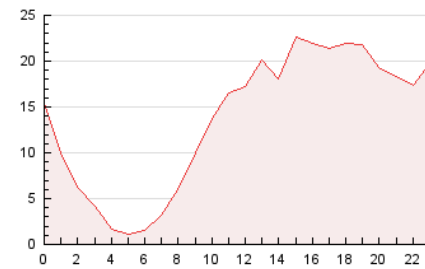

2. Secciones (Nacional)

	PAGINAS	%
HOME	3.533	1.07 %
RESTO	325.973	98.93 %

3. Por día del mes (Nacional)

Día	N. únicos	Visitas	Páginas	Día	N. únicos	Visitas	Páginas	Día	N. únicos	Visitas	Páginas
1	4.995	6.156	12.921	11	4.949	5.279	9.644	21	5.031	5.283	9.642
2	4.678	5.838	12.901	12	5.140	5.447	9.319	22	4.850	5.131	10.983
3	4.857	5.553	8.641	13	5.464	5.787	9.472	23	4.778	5.067	10.926
4	5.451	6.182	9.241	14	4.723	4.987	8.184	24	5.749	6.017	12.674
5	5.391	6.171	8.999	15	4.336	4.595	8.614	25	5.461	5.802	12.009
6	5.274	6.011	9.116	16	4.731	4.987	10.554	26	5.701	6.010	12.284
7	4.753	5.322	7.890	17	4.886	5.119	10.804	27	6.626	6.957	13.114
8	4.277	4.616	8.195	18	5.142	5.450	11.519	28	6.458	6.787	12.055
9	4.427	4.709	9.692	19	5.241	5.545	11.036	29	5.440	5.746	13.688
10	4.795	5.082	10.893	20	5.259	5.519	9.844	30	5.044	5.347	13.096
								31	5.878	6.225	11.556

4. Gráficas (Nacional)

4.1 Por día de la semana (promedio)

N. únicos / Visitas (x 100)

Páginas (x 100)

4.2 Por franja horaria (promedio)

Visitas (x 1000)

Páginas (x 1000)

4.3 Por meses