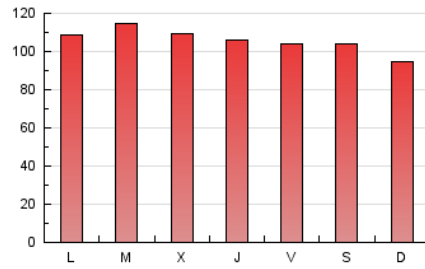

1. Cifras totales y promedios (Nacional)

MES - AÑO	NAVEGADORES UNICOS	VISITAS	PAGINAS
Julio - 2019	143.619	172.727	329.506
PROMEDIO DIARIO	5.154	5.572	10.629
PROMEDIO LUNES-VIERNES	5.052	5.481	10.878
PROMEDIO SABADO-DOMINGO	5.449	5.832	9.915
PAGINAS / VISITAS	1,91		
DURACION MEDIA VISITAS	0:00:53		
DURACION MEDIA PAGINAS	0:00:13		

2. Secciones (Nacional)

	PAGINAS	%
HOME	3.533	1.07 %
RESTO	325.973	98.93 %

3. Por día del mes (Nacional)

Día	N. únicos	Visitas	Páginas	Día	N. únicos	Visitas	Páginas	Día	N. únicos	Visitas	Páginas
1	4.995	6.156	12.921	11	4.949	5.279	9.644	21	5.031	5.283	9.642
2	4.678	5.838	12.901	12	5.140	5.447	9.319	22	4.850	5.131	10.983
3	4.857	5.553	8.641	13	5.464	5.787	9.472	23	4.778	5.067	10.926
4	5.451	6.182	9.241	14	4.723	4.987	8.184	24	5.749	6.017	12.674
5	5.391	6.171	8.999	15	4.336	4.595	8.614	25	5.461	5.802	12.009
6	5.274	6.011	9.116	16	4.731	4.987	10.554	26	5.701	6.010	12.284
7	4.753	5.322	7.890	17	4.886	5.119	10.804	27	6.626	6.957	13.114
8	4.277	4.616	8.195	18	5.142	5.450	11.519	28	6.458	6.787	12.055
9	4.427	4.709	9.692	19	5.241	5.545	11.036	29	5.440	5.746	13.688
10	4.795	5.082	10.893	20	5.259	5.519	9.844	30	5.044	5.347	13.096
								31	5.878	6.225	11.556

4. Gráficas (Nacional)

4.1 Por día de la semana (promedio)

N. únicos / Visitas (x 100)

Páginas (x 100)

4.2 Por franja horaria (promedio)

Visitas (x 1000)

Páginas (x 1000)

4.3 Por meses