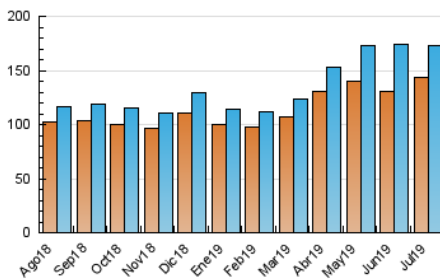

4.3 Por meses

N. únicos / Visitas (x 1000)