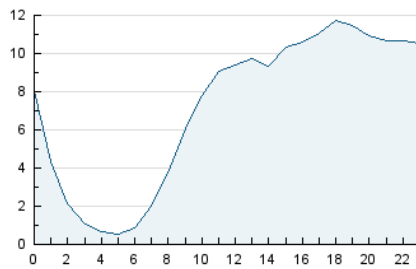

2. Secciones (Nacional)

	PAGINAS	%
HOME	3.533	1.07 %
RESTO	325.973	98.93 %

3. Por día del mes (Nacional)

Día	N. únicos	Visitas	Páginas	Día	N. únicos	Visitas	Páginas	Día	N. únicos	Visitas	Páginas
1	4.995	6.156	12.921	11	4.949	5.279	9.644	21	5.031	5.283	9.642
2	4.678	5.838	12.901	12	5.140	5.447	9.319	22	4.850	5.131	10.983
3	4.857	5.553	8.641	13	5.464	5.787	9.472	23	4.778	5.067	10.926
4	5.451	6.182	9.241	14	4.723	4.987	8.184	24	5.749	6.017	12.674
5	5.391	6.171	8.999	15	4.336	4.595	8.614	25	5.461	5.802	12.009
6	5.274	6.011	9.116	16	4.731	4.987	10.554	26	5.701	6.010	12.284
7	4.753	5.322	7.890	17	4.886	5.119	10.804	27	6.626	6.957	13.114
8	4.277	4.616	8.195	18	5.142	5.450	11.519	28	6.458	6.787	12.055
9	4.427	4.709	9.692	19	5.241	5.545	11.036	29	5.440	5.746	13.688
10	4.795	5.082	10.893	20	5.259	5.519	9.844	30	5.044	5.347	13.096
								31	5.878	6.225	11.556

4. Gráficas (Nacional)

4.1 Por día de la semana (promedio)

N. únicos / Visitas (x 100)

Páginas (x 100)

4.2 Por franja horaria (promedio)

Visitas (x 1000)

Páginas (x 1000)

4.3 Por meses