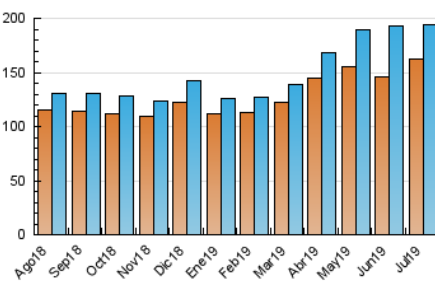

4.3 Por meses

N. únicos / Visitas (x 1000)