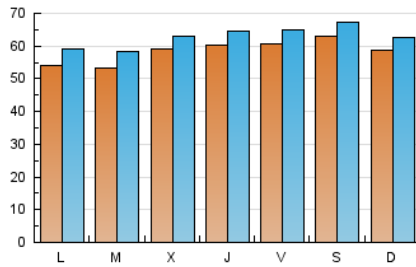

1. Cifras totales y promedios (Nacional e Internacional)

MES - AÑO	NAVEGADORES UNICOS	VISITAS	PAGINAS
Julio - 2019	162.925	194.148	355.122
PROMEDIO DIARIO	5.818	6.263	11.456
PROMEDIO LUNES-VIERNES	5.723	6.179	11.714
PROMEDIO SABADO-DOMINGO	6.093	6.503	10.713
PAGINAS / VISITAS	1,83		
DURACION MEDIA VISITAS	0:00:50		
DURACION MEDIA PAGINAS	0:00:14		

2. Secciones (Nacional e Internacional)

	PAGINAS	%
HOME	4.068	1.15 %
RESTO	351.054	98.85 %

3. Por día del mes (Nacional e Internacional)

Día	N. únicos	Visitas	Páginas	Día	N. únicos	Visitas	Páginas	Día	N. únicos	Visitas	Páginas
1	5.684	6.898	13.835	11	5.629	5.984	10.460	21	5.754	6.030	10.495
2	5.371	6.611	13.890	12	5.617	5.948	9.934	22	5.397	5.694	11.679
3	5.590	6.319	9.582	13	5.911	6.247	10.044	23	5.309	5.610	11.607
4	6.314	7.087	10.263	14	5.442	5.734	9.074	24	6.455	6.700	13.498
5	6.164	6.956	9.853	15	5.149	5.422	9.541	25	6.149	6.493	12.826
6	5.783	6.569	9.820	16	5.300	5.584	11.284	26	6.437	6.785	13.199
7	5.202	5.801	8.476	17	5.510	5.767	11.626	27	7.502	7.850	14.117
8	4.799	5.181	8.916	18	5.969	6.302	12.522	28	7.159	7.519	12.976
9	5.079	5.378	10.505	19	6.003	6.327	11.965	29	6.008	6.326	14.396
10	5.508	5.821	11.777	20	5.989	6.273	10.698	30	5.640	5.969	13.816
								31	6.538	6.963	12.448

4. Gráficas (Nacional e Internacional)

4.1 Por día de la semana (promedio)

N. únicos / Visitas (x 100)

Páginas (x 100)

4.2 Por franja horaria (promedio)

Visitas (x 1000)

Páginas (x 1000)

4.3 Por meses