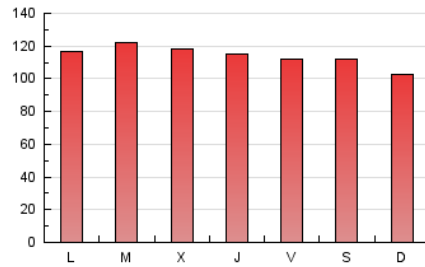

1. Cifras totales y promedios (Nacional e Internacional)

MES - AÑO	NAVEGADORES UNICOS	VISITAS	PAGINAS
Julio - 2019	162.925	194.148	355.122
PROMEDIO DIARIO	5.818	6.263	11.456
PROMEDIO LUNES-VIERNES	5.723	6.179	11.714
PROMEDIO SABADO-DOMINGO	6.093	6.503	10.713
PAGINAS / VISITAS	1,83		
DURACION MEDIA VISITAS	0:00:50		
DURACION MEDIA PAGINAS	0:00:14		

2. Secciones (Nacional e Internacional)

	PAGINAS	%
HOME	4.068	1.15 %
RESTO	351.054	98.85 %

3. Por día del mes (Nacional e Internacional)

Día	N. únicos	Visitas	Páginas	Día	N. únicos	Visitas	Páginas	Día	N. únicos	Visitas	Páginas
1	5.684	6.898	13.835	11	5.629	5.984	10.460	21	5.754	6.030	10.495
2	5.371	6.611	13.890	12	5.617	5.948	9.934	22	5.397	5.694	11.679
3	5.590	6.319	9.582	13	5.911	6.247	10.044	23	5.309	5.610	11.607
4	6.314	7.087	10.263	14	5.442	5.734	9.074	24	6.455	6.700	13.498
5	6.164	6.956	9.853	15	5.149	5.422	9.541	25	6.149	6.493	12.826
6	5.783	6.569	9.820	16	5.300	5.584	11.284	26	6.437	6.785	13.199
7	5.202	5.801	8.476	17	5.510	5.767	11.626	27	7.502	7.850	14.117
8	4.799	5.181	8.916	18	5.969	6.302	12.522	28	7.159	7.519	12.976
9	5.079	5.378	10.505	19	6.003	6.327	11.965	29	6.008	6.326	14.396
10	5.508	5.821	11.777	20	5.989	6.273	10.698	30	5.640	5.969	13.816
								31	6.538	6.963	12.448

4. Gráficas (Nacional e Internacional)

4.1 Por día de la semana (promedio)

N. únicos / Visitas (x 100)

Páginas (x 100)

4.2 Por franja horaria (promedio)

Visitas (x 1000)

Páginas (x 1000)

4.3 Por meses