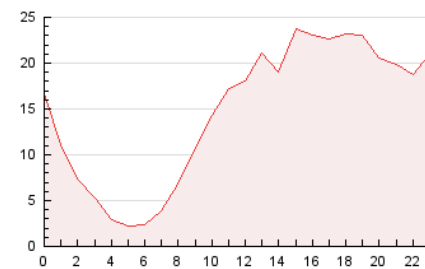

2. Secciones (Nacional e Internacional)

	PAGINAS	%
HOME	4.068	1.15 %
RESTO	351.054	98.85 %

3. Por día del mes (Nacional e Internacional)

Día	N. únicos	Visitas	Páginas	Día	N. únicos	Visitas	Páginas	Día	N. únicos	Visitas	Páginas
1	5.684	6.898	13.835	11	5.629	5.984	10.460	21	5.754	6.030	10.495
2	5.371	6.611	13.890	12	5.617	5.948	9.934	22	5.397	5.694	11.679
3	5.590	6.319	9.582	13	5.911	6.247	10.044	23	5.309	5.610	11.607
4	6.314	7.087	10.263	14	5.442	5.734	9.074	24	6.455	6.700	13.498
5	6.164	6.956	9.853	15	5.149	5.422	9.541	25	6.149	6.493	12.826
6	5.783	6.569	9.820	16	5.300	5.584	11.284	26	6.437	6.785	13.199
7	5.202	5.801	8.476	17	5.510	5.767	11.626	27	7.502	7.850	14.117
8	4.799	5.181	8.916	18	5.969	6.302	12.522	28	7.159	7.519	12.976
9	5.079	5.378	10.505	19	6.003	6.327	11.965	29	6.008	6.326	14.396
10	5.508	5.821	11.777	20	5.989	6.273	10.698	30	5.640	5.969	13.816
								31	6.538	6.963	12.448

4. Gráficas (Nacional e Internacional)

4.1 Por día de la semana (promedio)

N. únicos / Visitas (x 100)

Páginas (x 100)

4.2 Por franja horaria (promedio)

Visitas (x 1000)

Páginas (x 1000)

4.3 Por meses