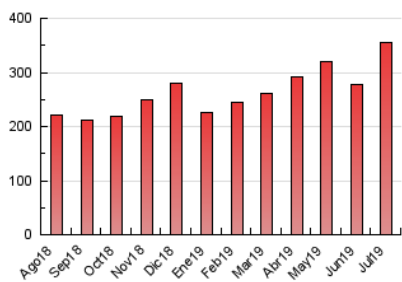

Páginas (x 1000)