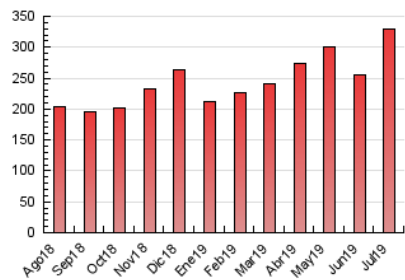

Páginas (x 1000)